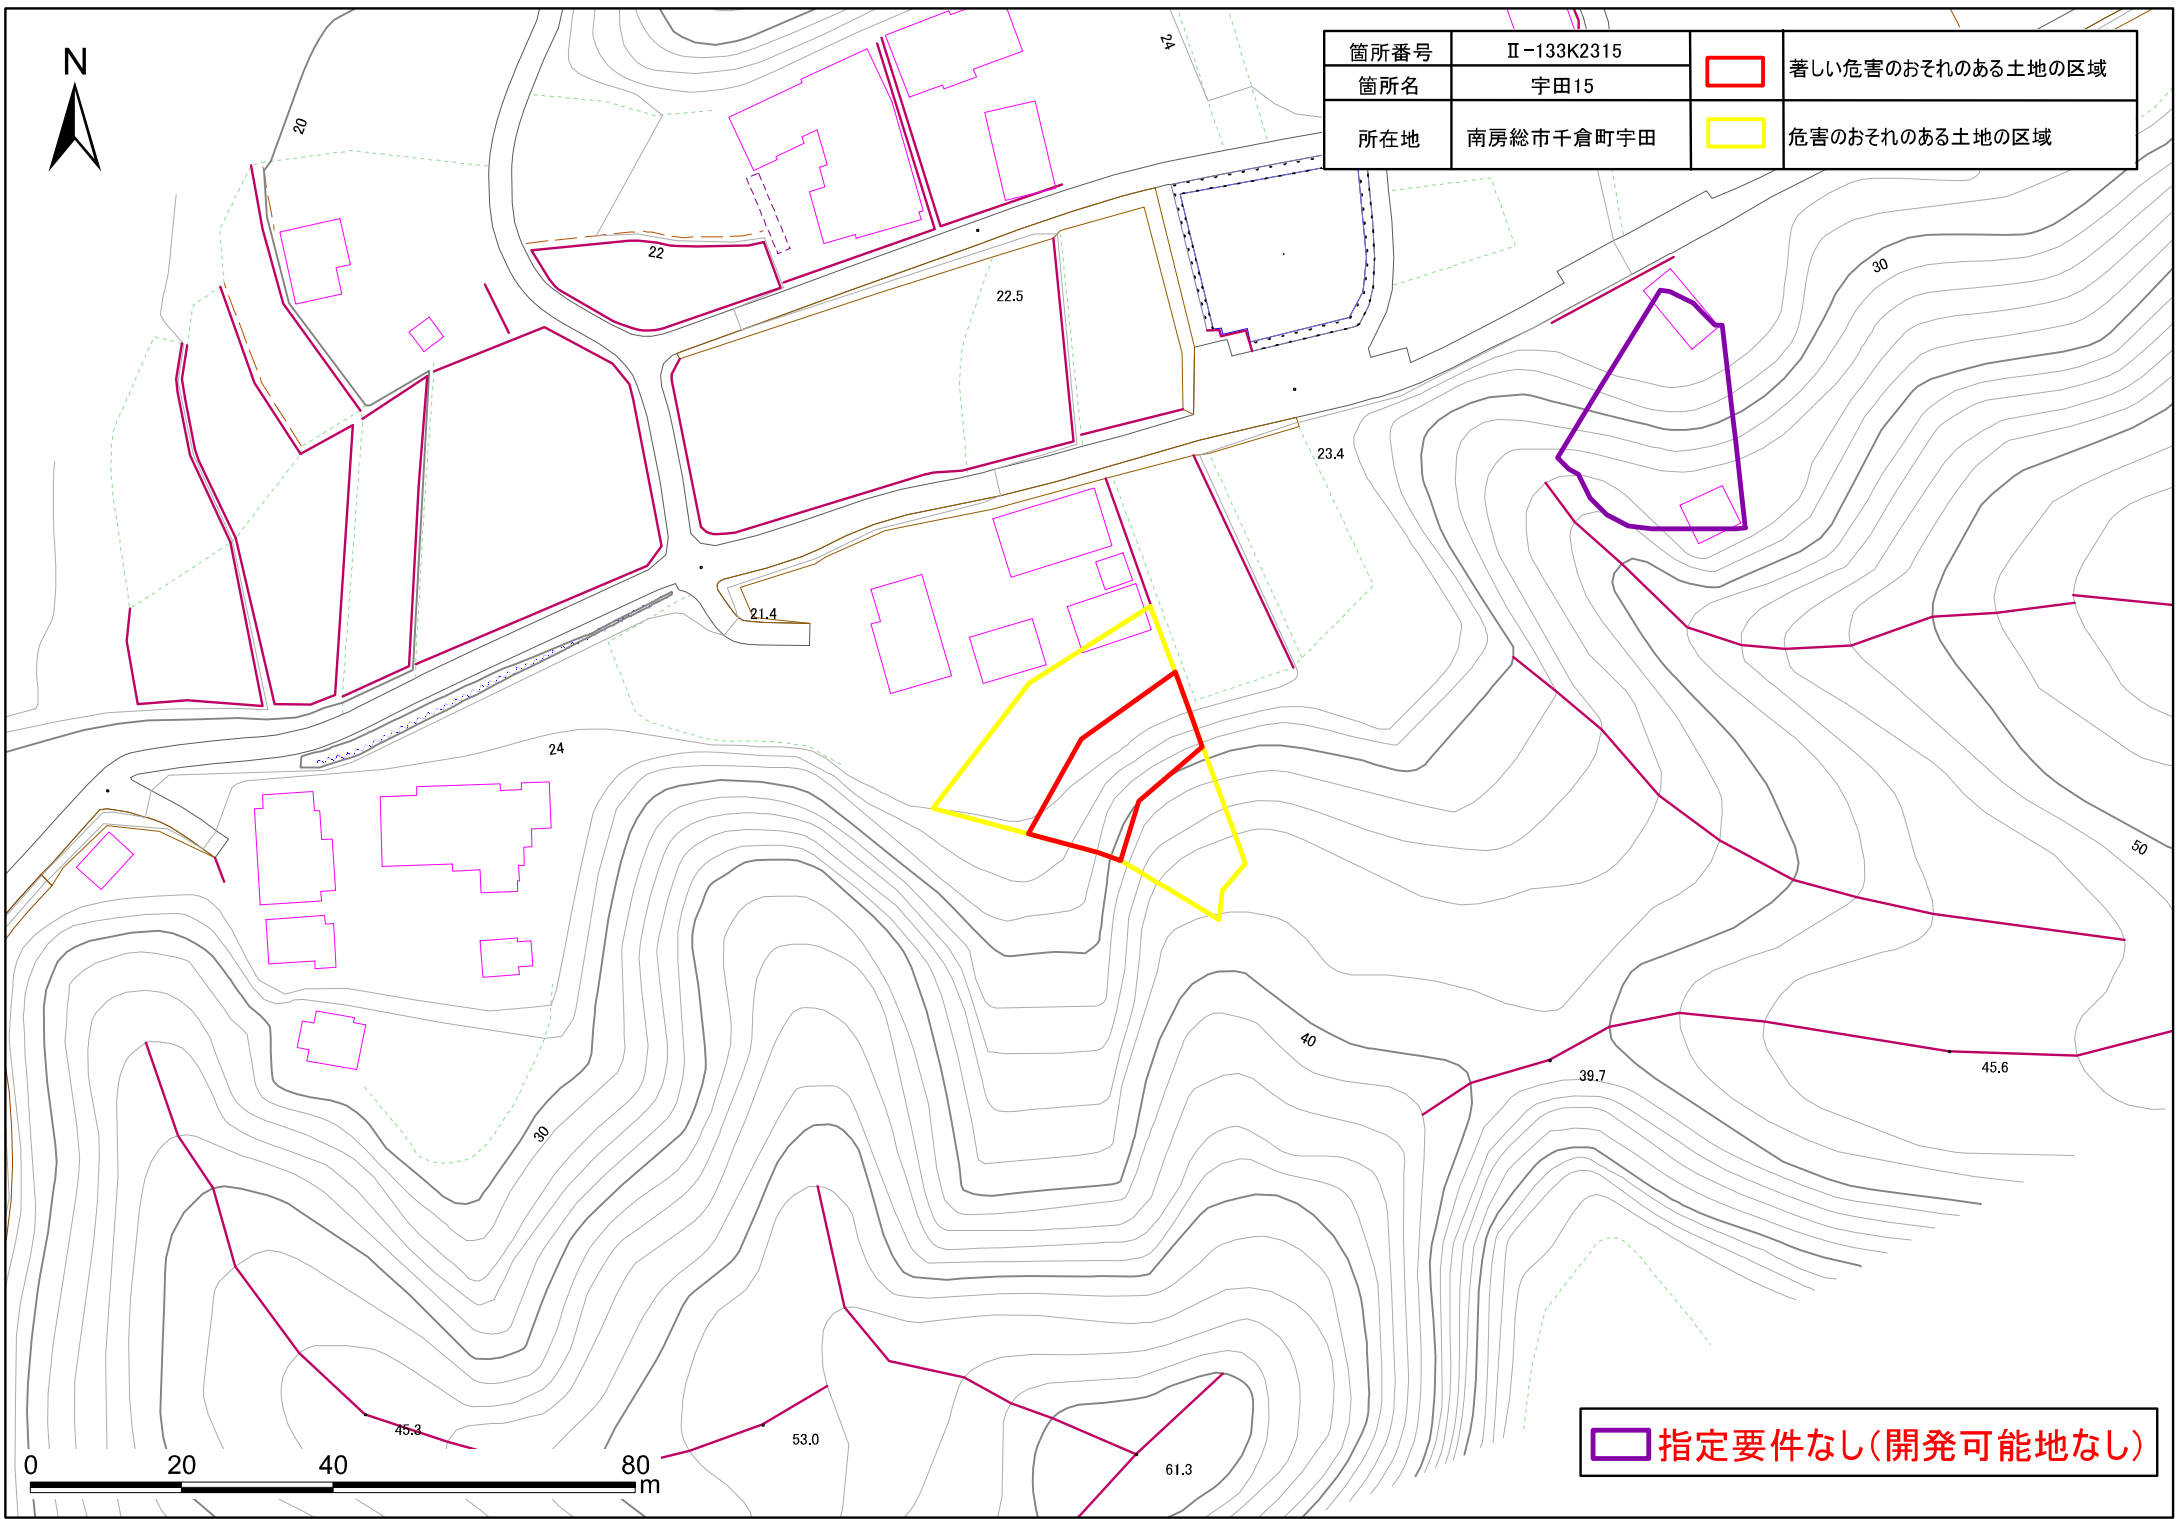

箇所番号	Ⅱ-133K2315		著しい危害のおそれのある土地の区域
箇所名	宇田15		
所在地	南房総市千倉町宇田		危害のおそれのある土地の区域

 指定要件なし(開発可能地なし)

土砂災害警戒区域・特別警戒区域図(急傾斜地の崩壊) 千倉町宇田地区