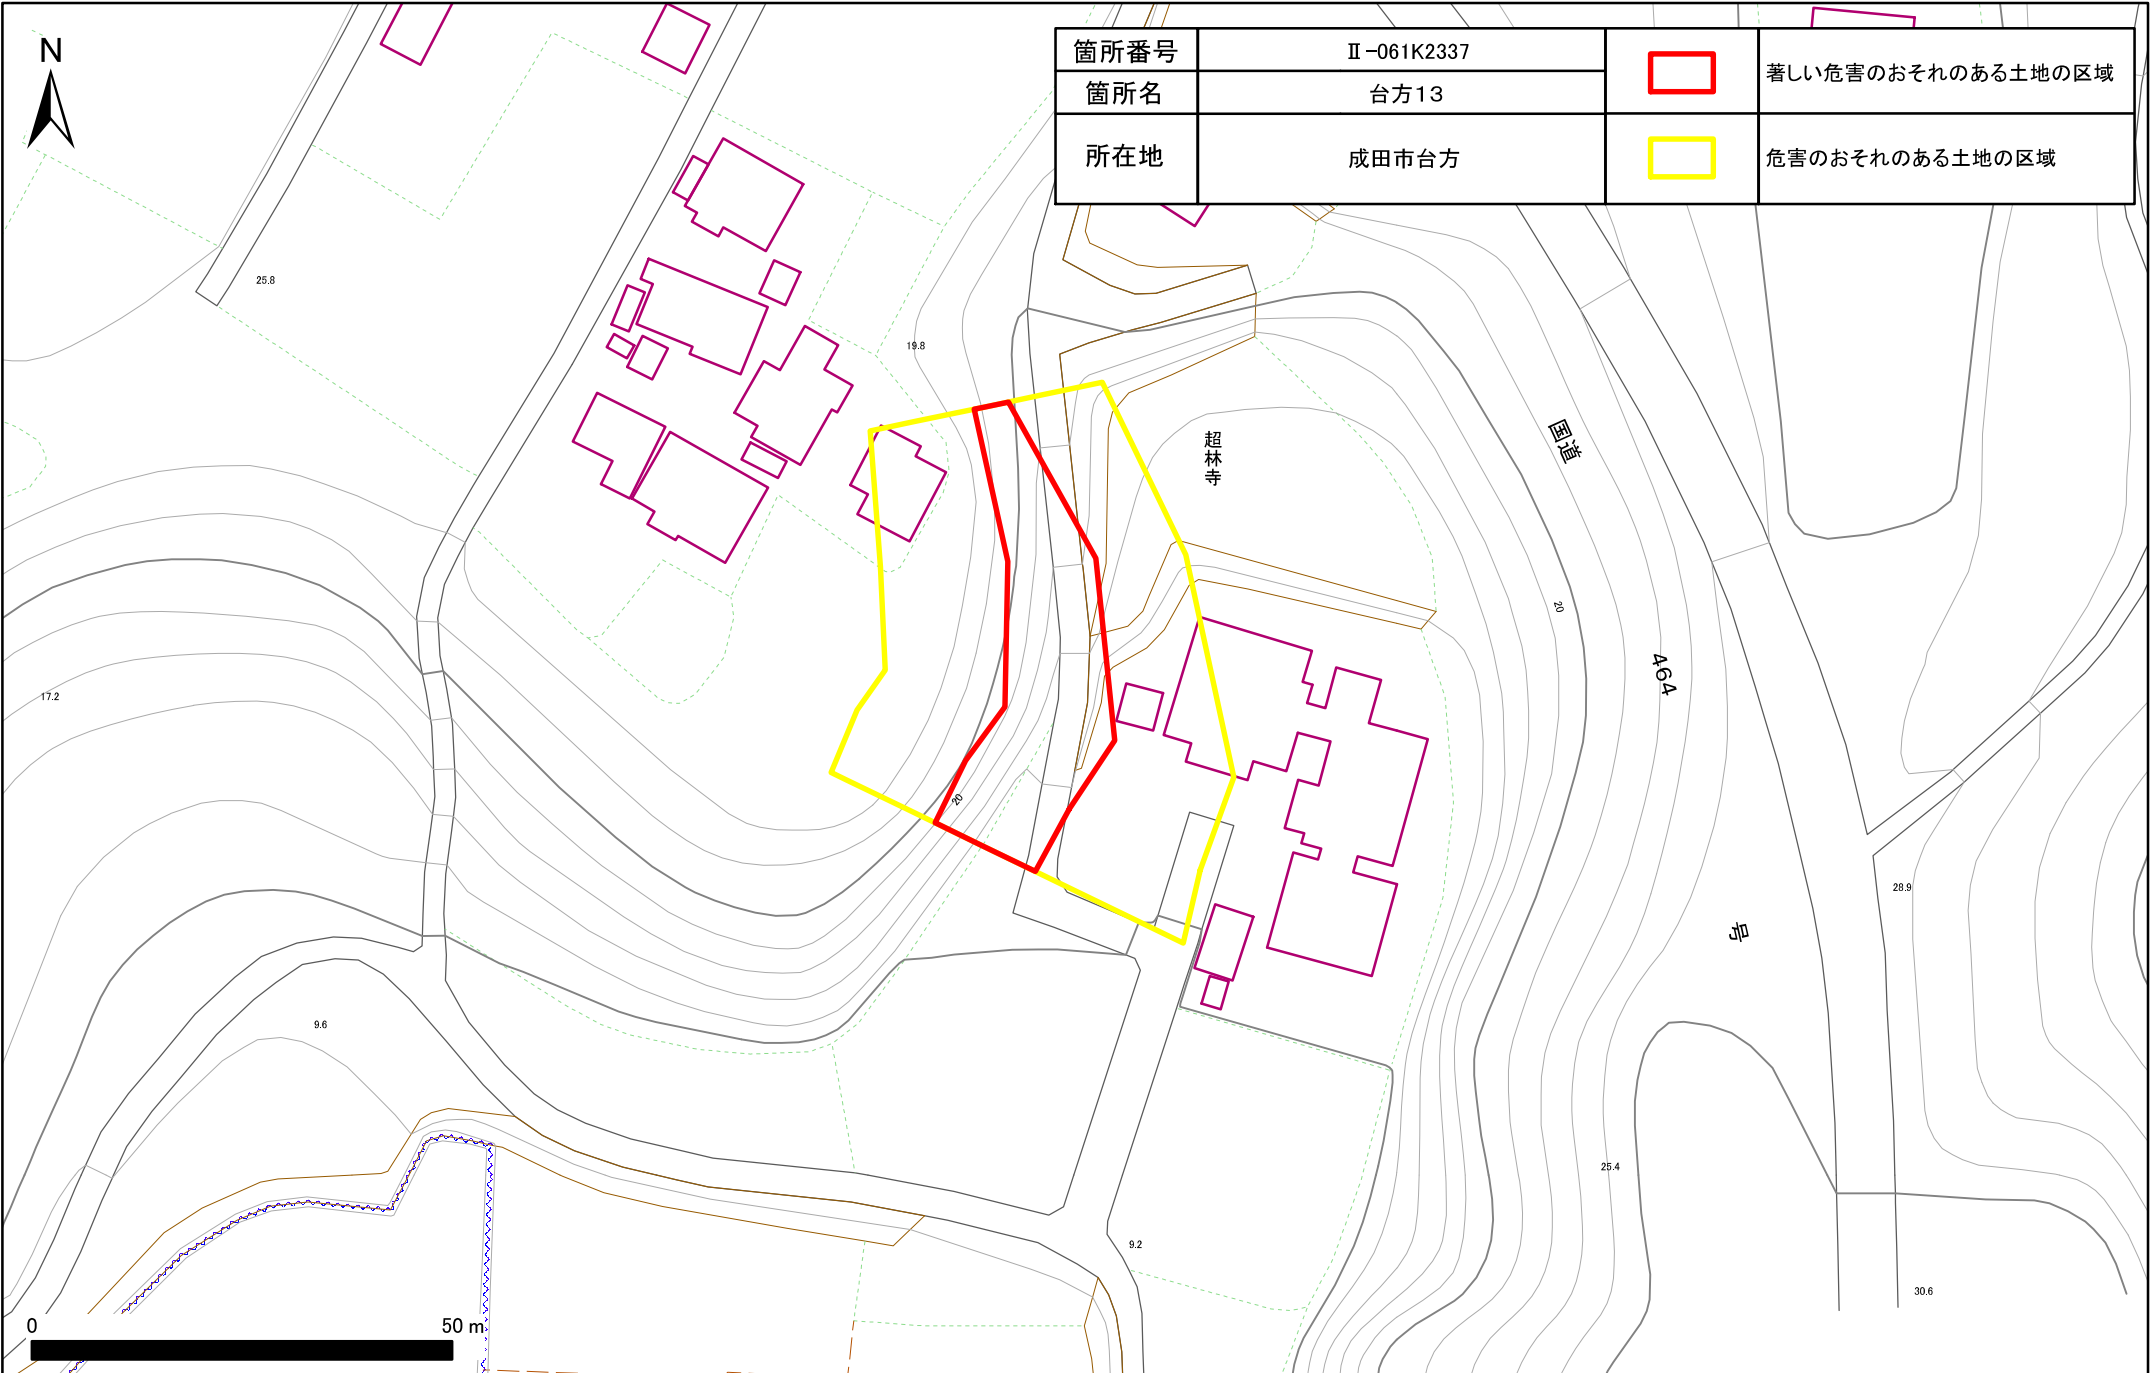

土砂災害警戒区域・特別警戒区域図(急傾斜地の崩壊) 台方地区

箇所番号	Ⅱ-061K2337	 著しい危害のおそれのある土地の区域
箇所名	台方13	
所在地	成田市台方	 危害のおそれのある土地の区域

土砂災害警戒区域・特別警戒区域図(急傾斜地の崩壊) 台方地区

箇所番号	Ⅱ-061K2337	[Red Outline]	著しい危害のおそれのある土地の区域
箇所名	台方13		
所在地	成田市台方	[Yellow Outline]	危害のおそれのある土地の区域

0 50 m