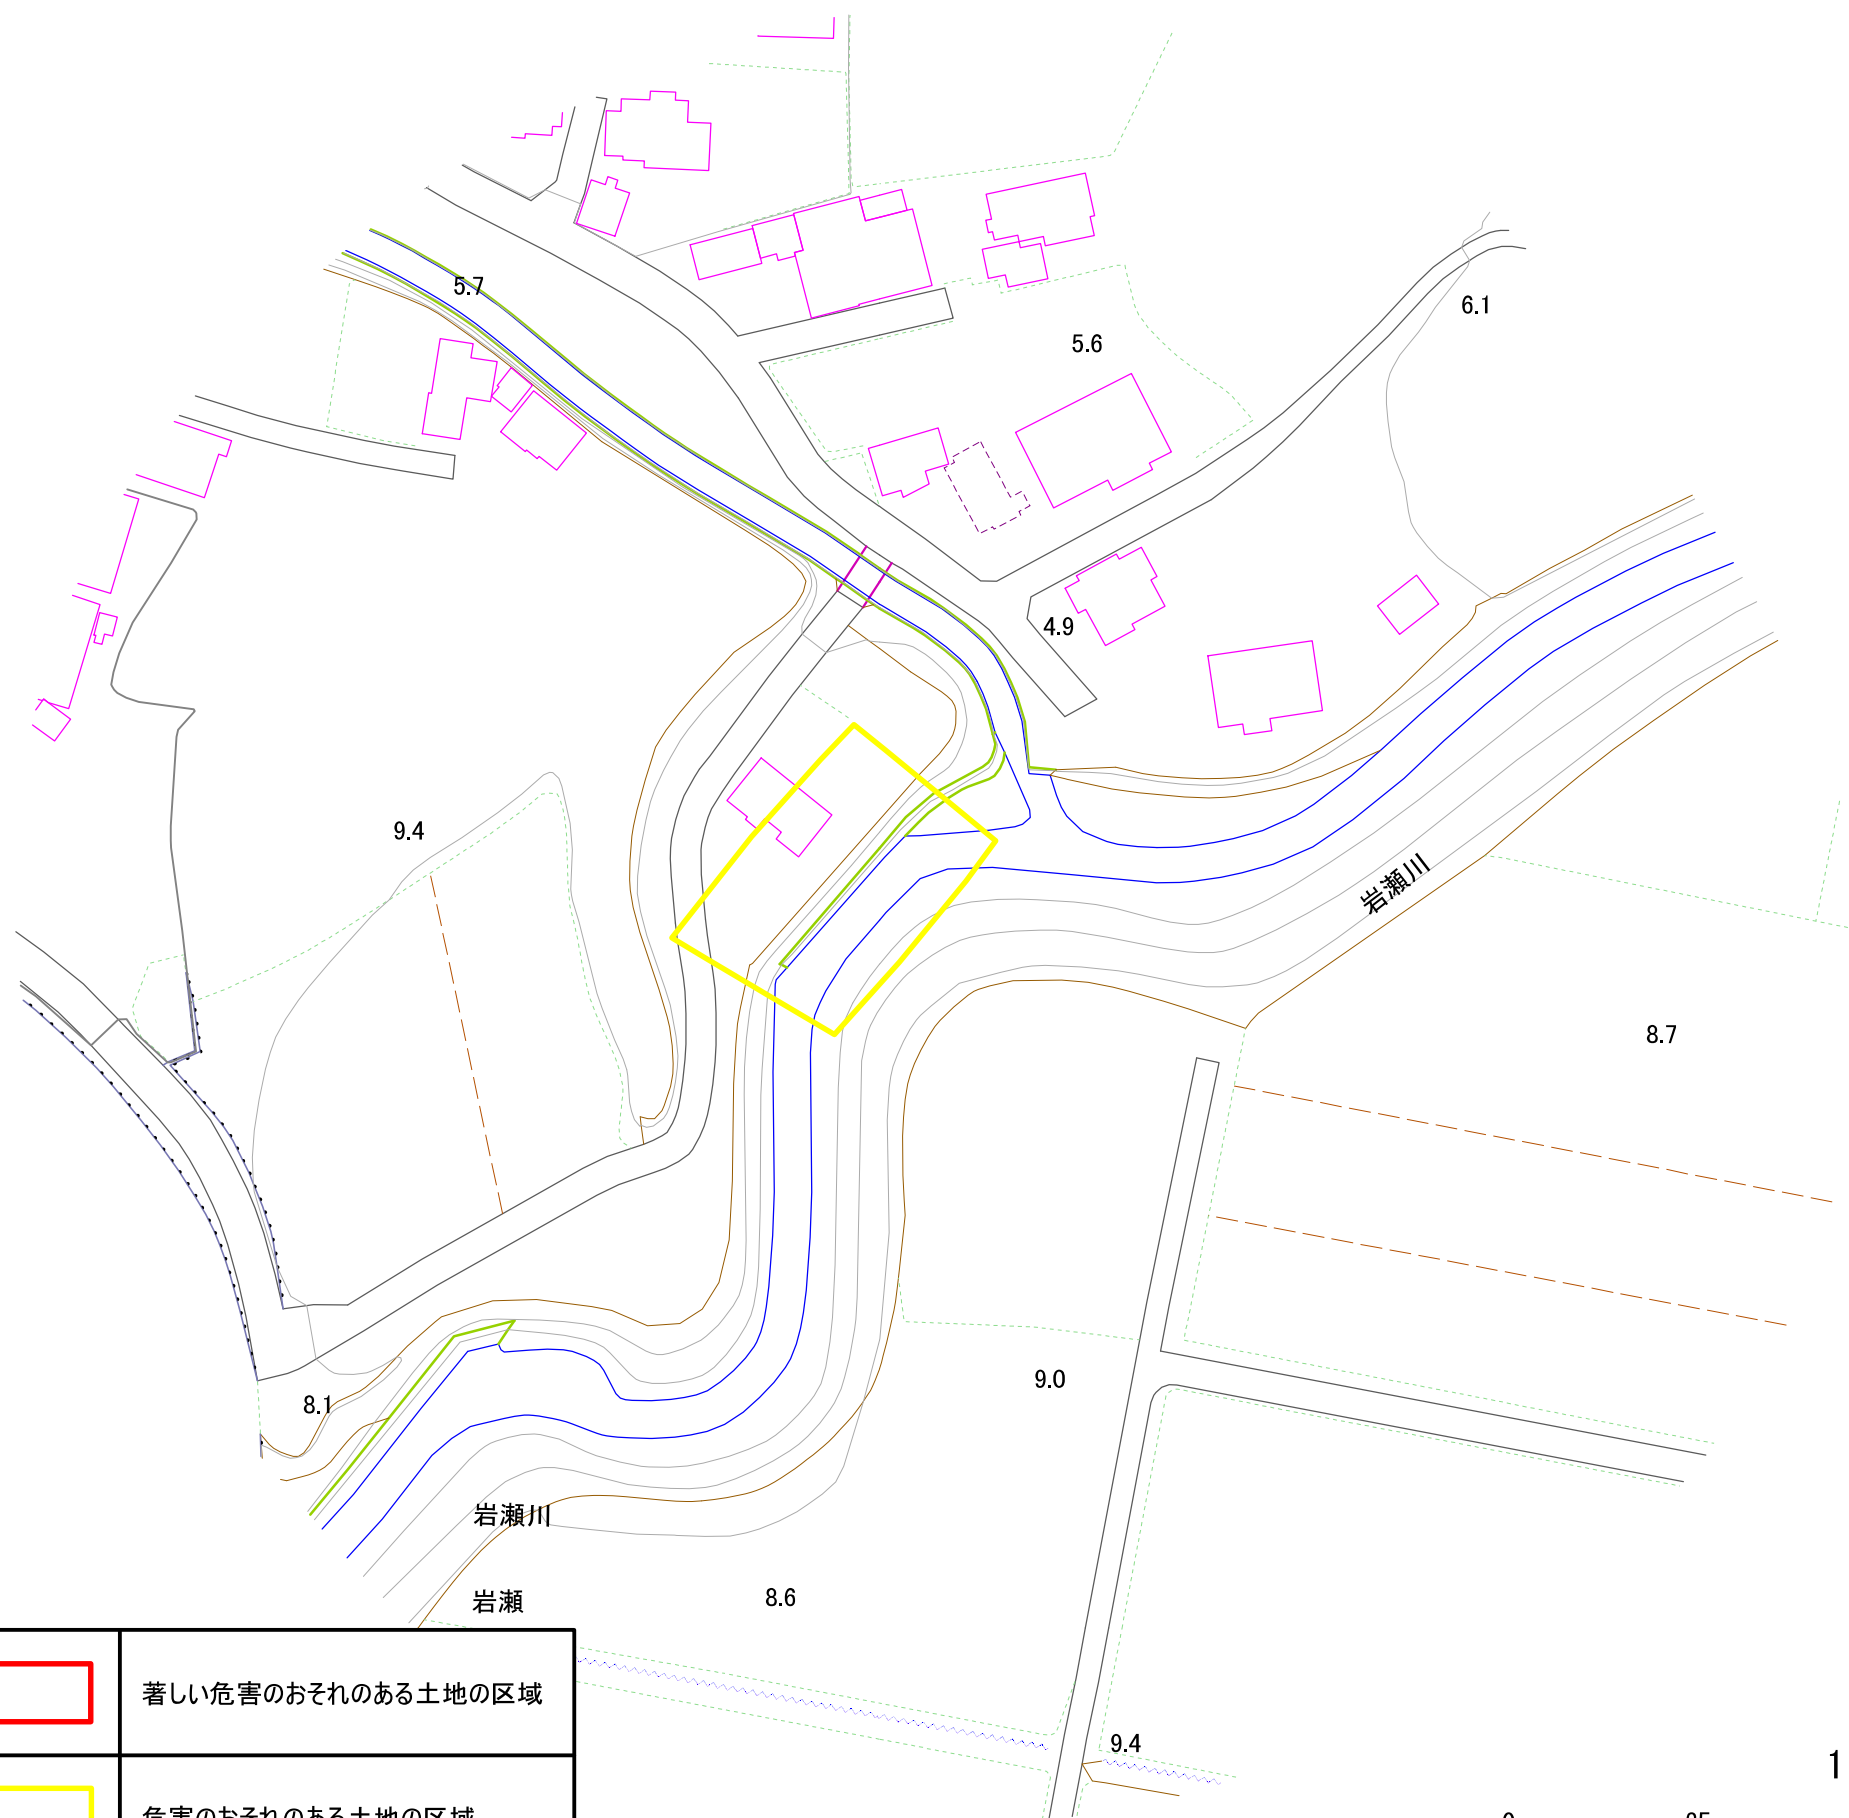

西大和田

岩瀬

箇所番号	II-143K2058		著しい危害のおそれのある土地の区域
箇所名	西大和田9		危害のおそれのある土地の区域
所在地	富津市西大和田、岩瀬		

箇所番号	II-143K2058		著しい危害のおそれのある土地の区域
箇所名	西大和田9		危害のおそれのある土地の区域
所在地	富津市西大和田、岩瀬		