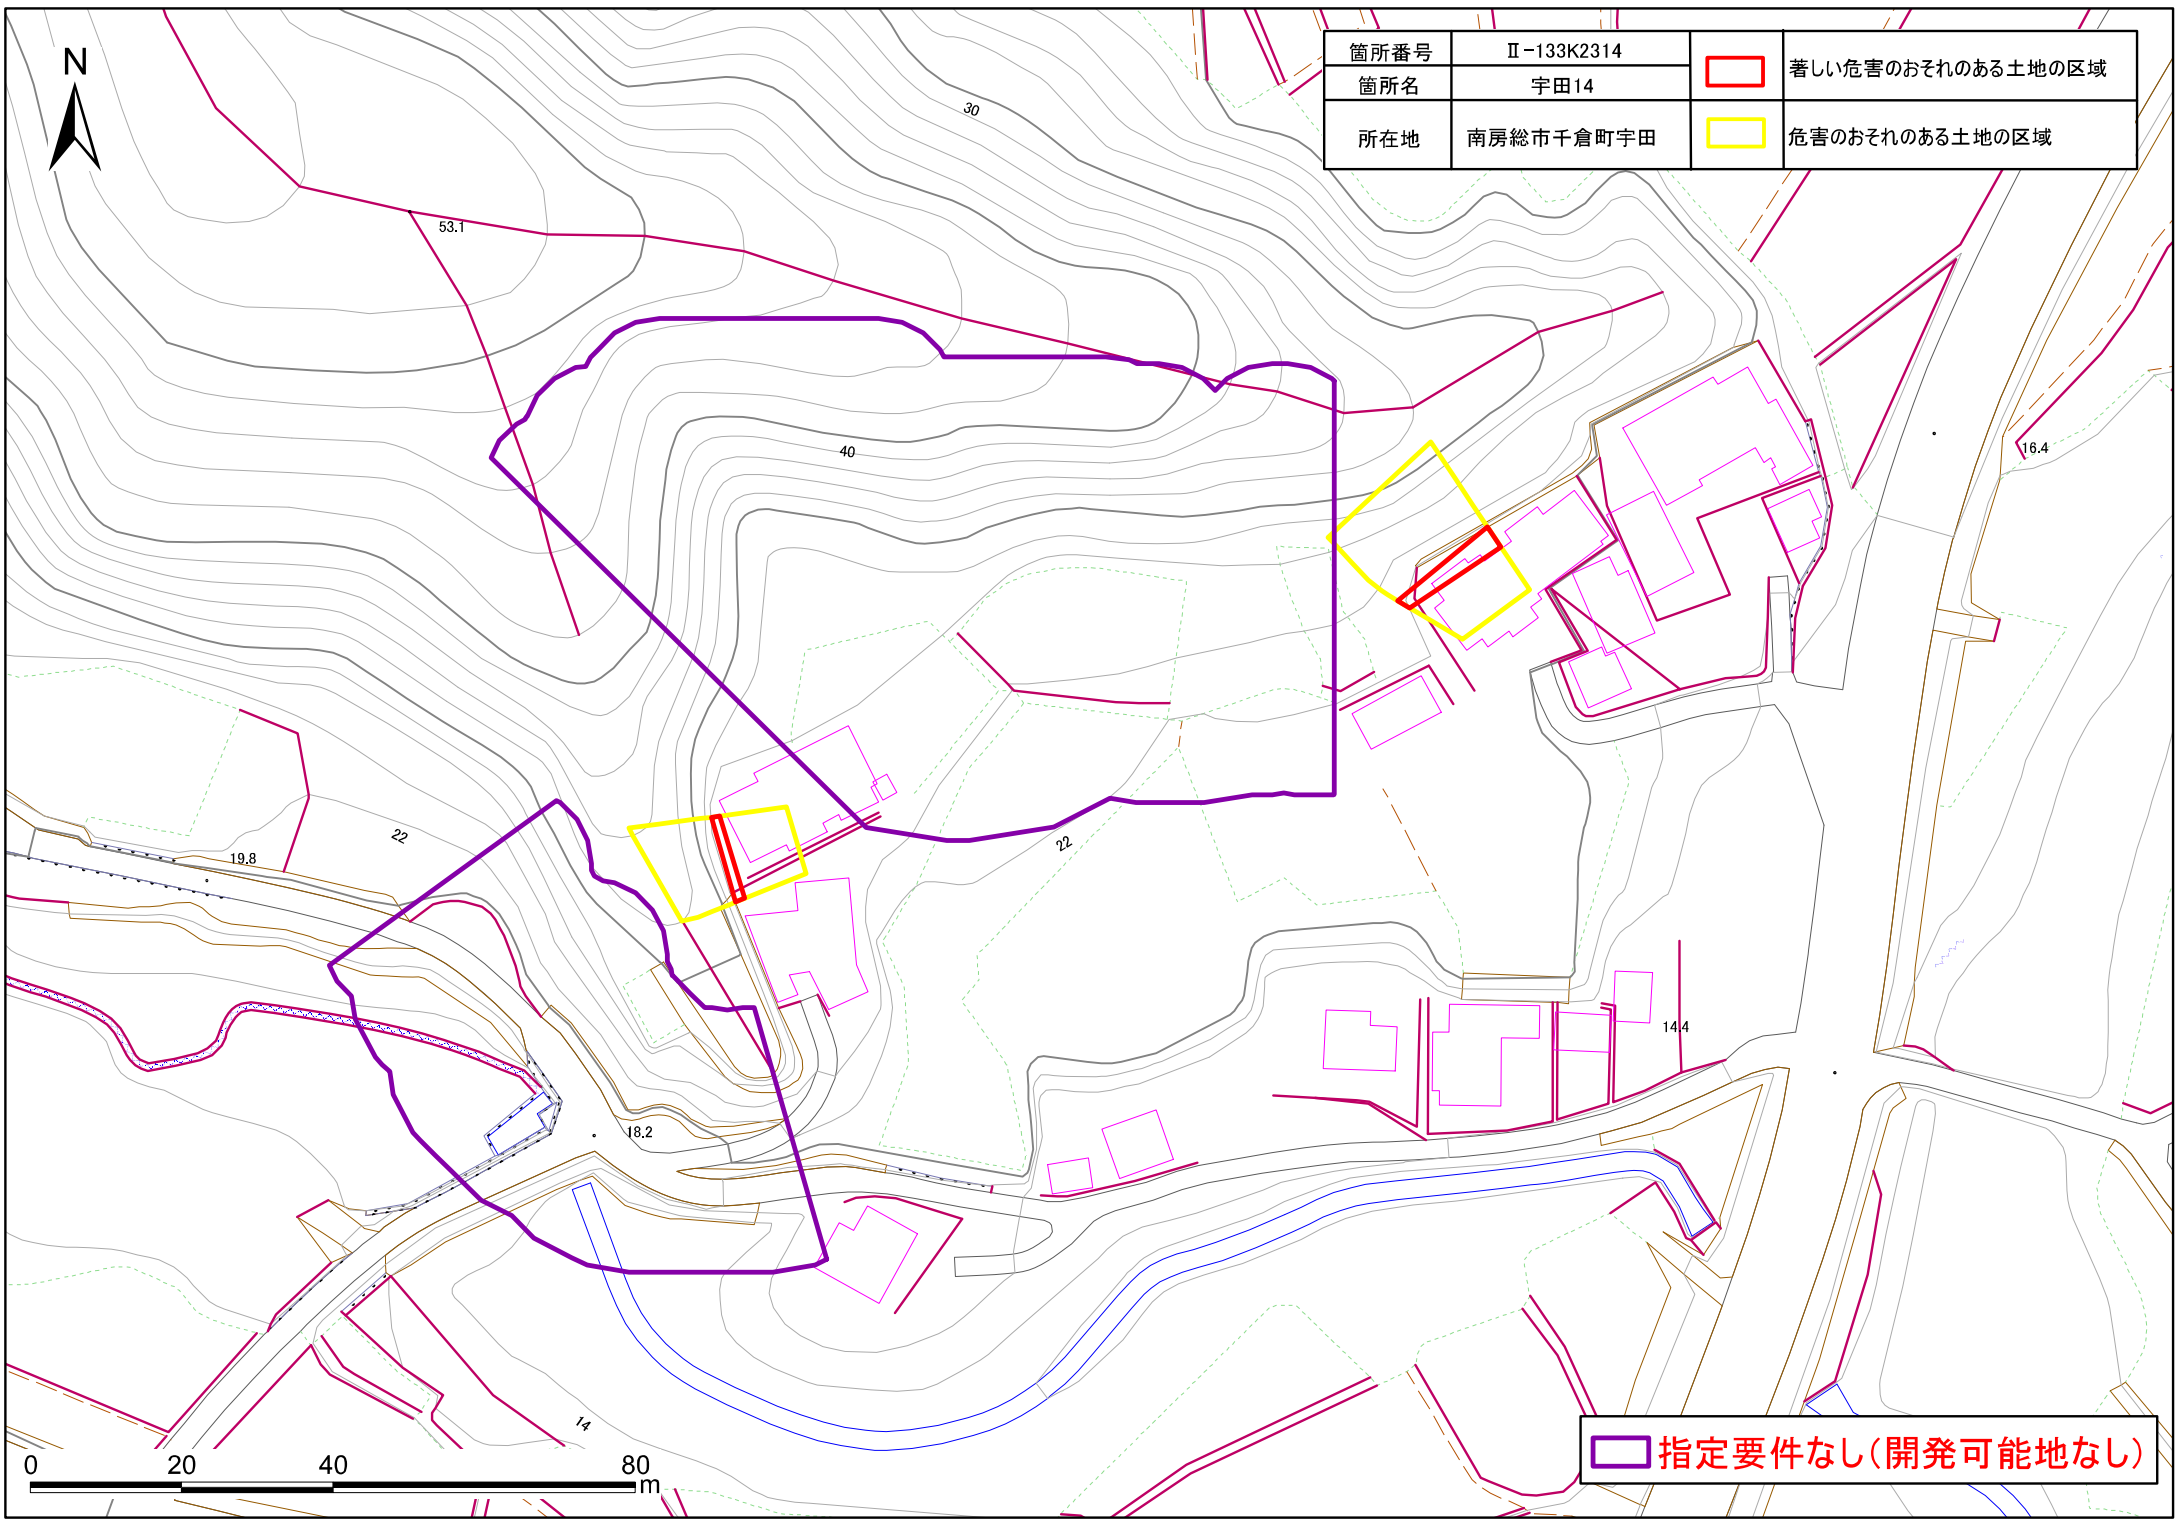

箇所番号	Ⅱ-133K2314		著しい危害のおそれのある土地の区域
箇所名	宇田14		
所在地	南房総市千倉町宇田		危害のおそれのある土地の区域

 指定要件なし(開発可能地なし)

# 土砂災害警戒区域・特別警戒区域図(急傾斜地の崩壊) 千倉町宇田地区