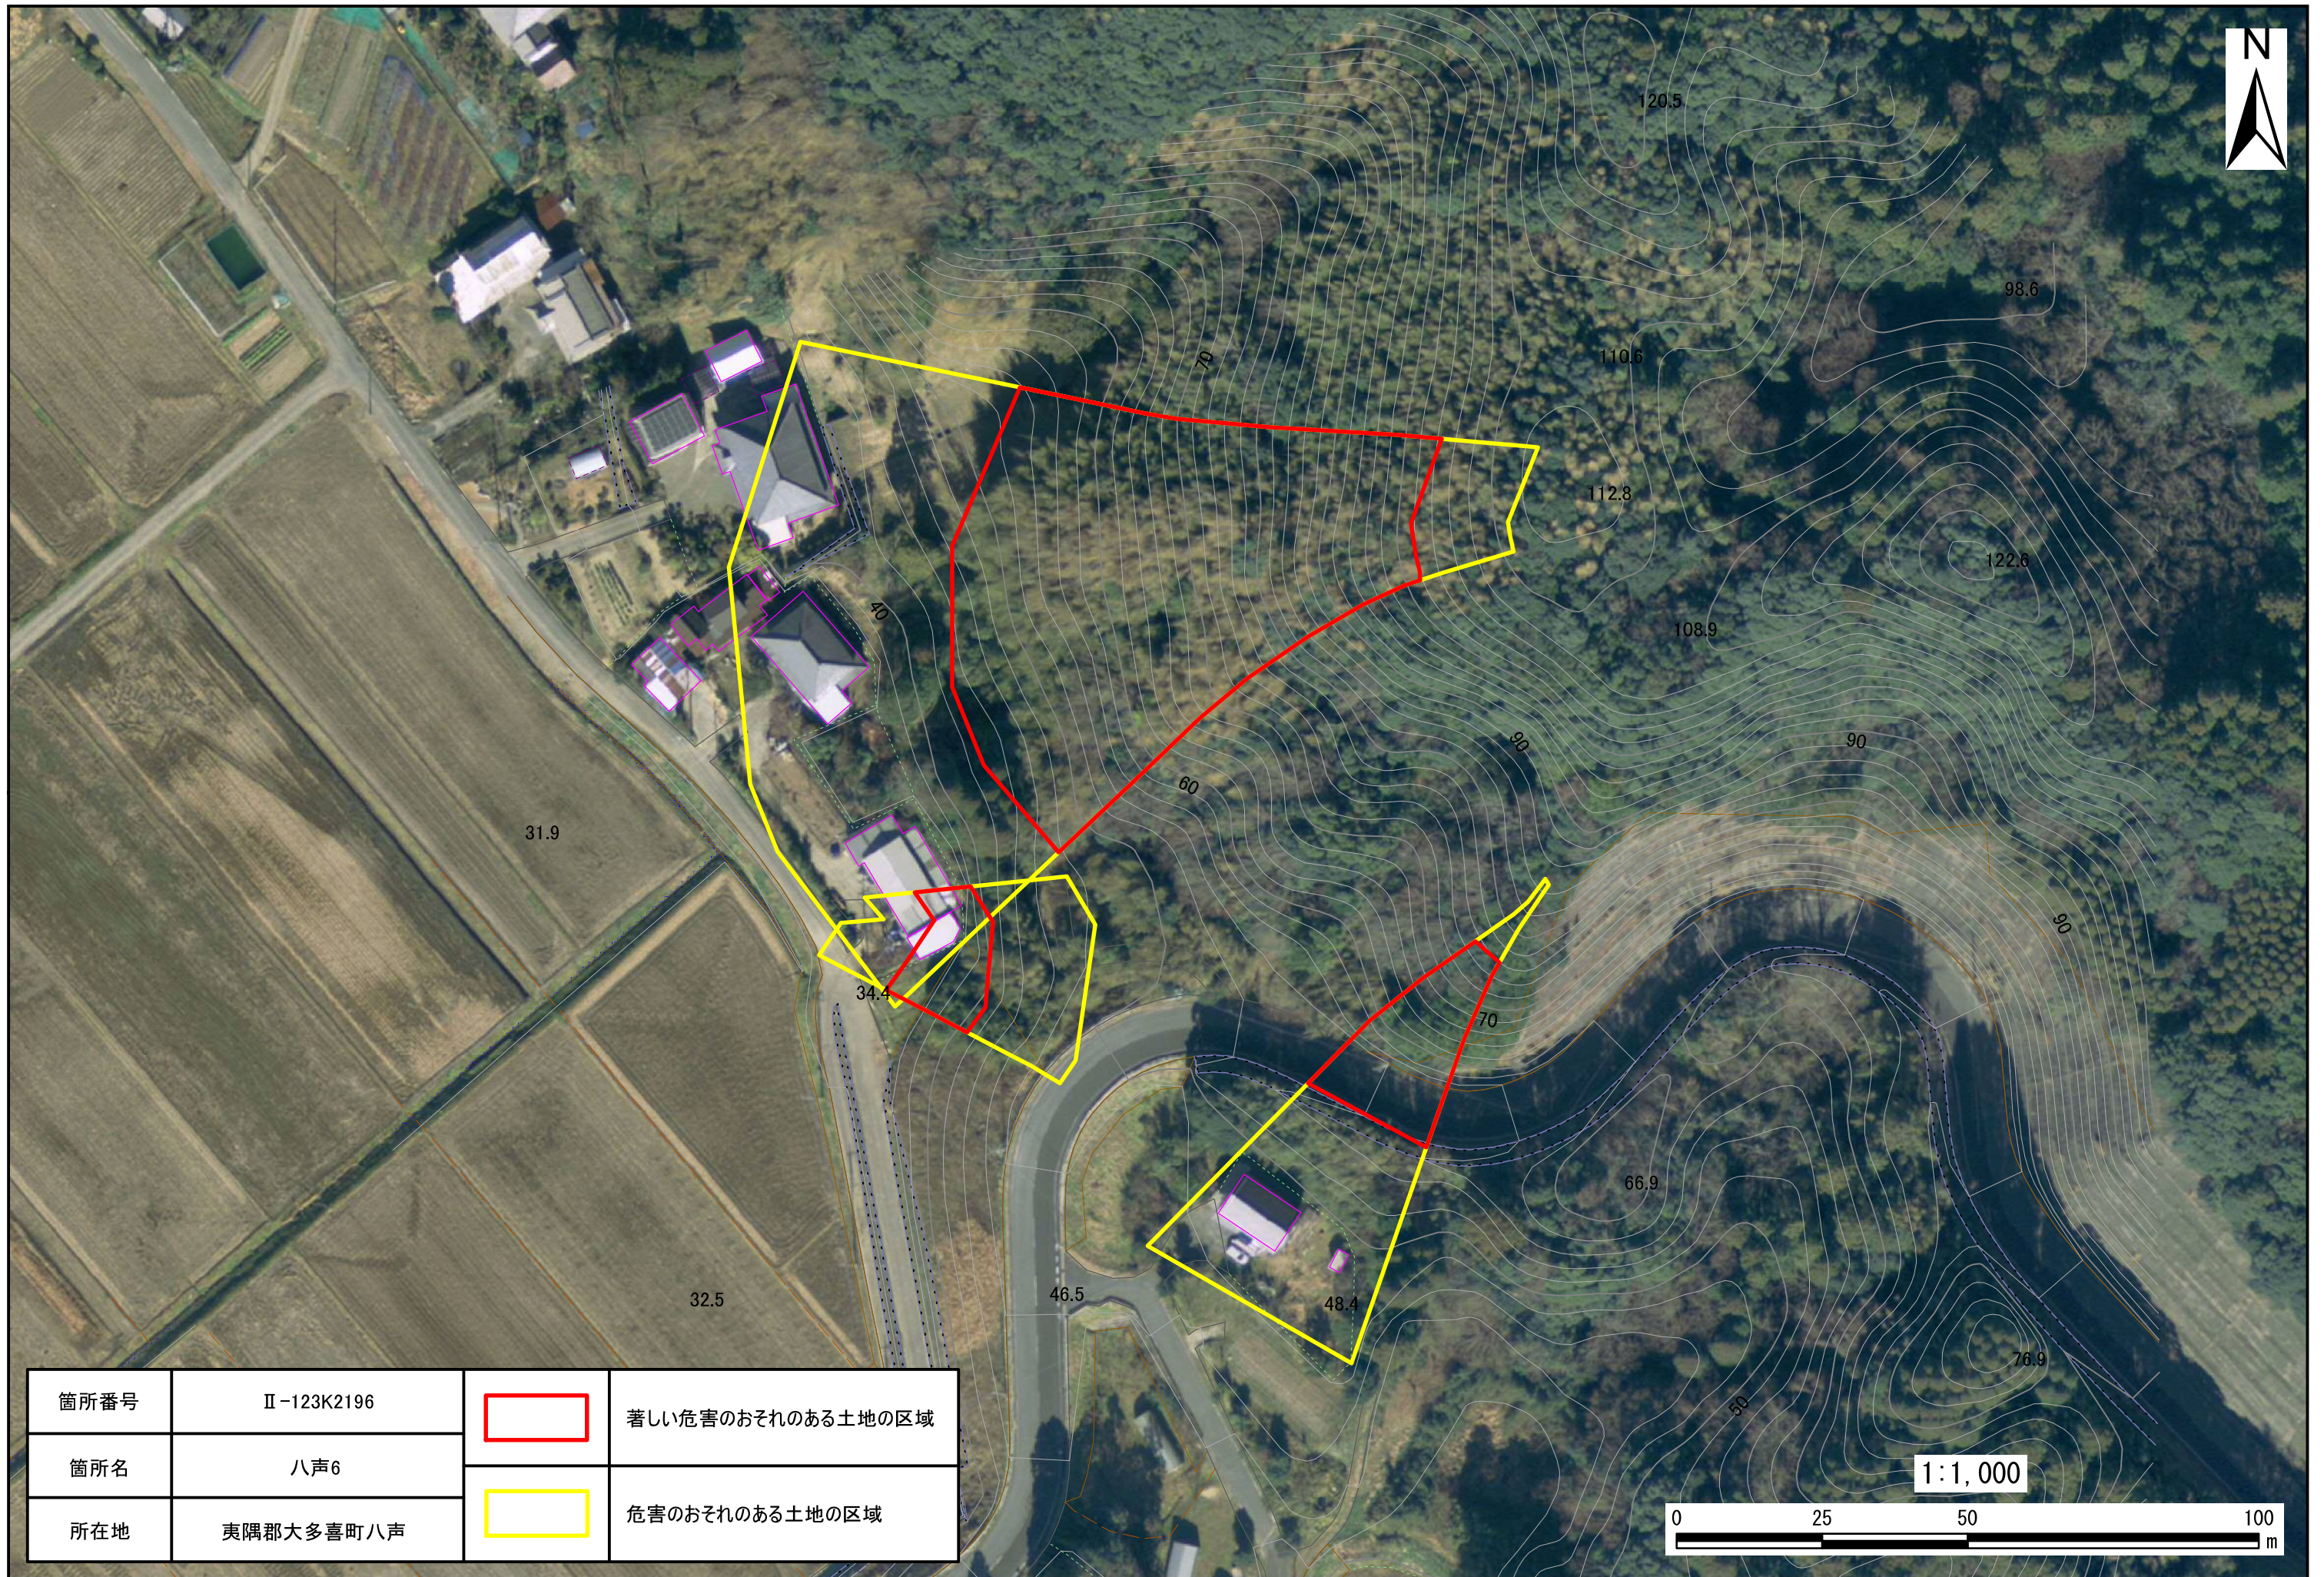

箇所番号	II-123K2196		著しい危害のおそれのある土地の区域
箇所名	八声6		危害のおそれのある土地の区域
所在地	夷隅郡大多喜町八声		

箇所番号	II-123K2196		著しい危害のおそれのある土地の区域
箇所名	八声6		危害のおそれのある土地の区域
所在地	夷隅郡大多喜町八声		