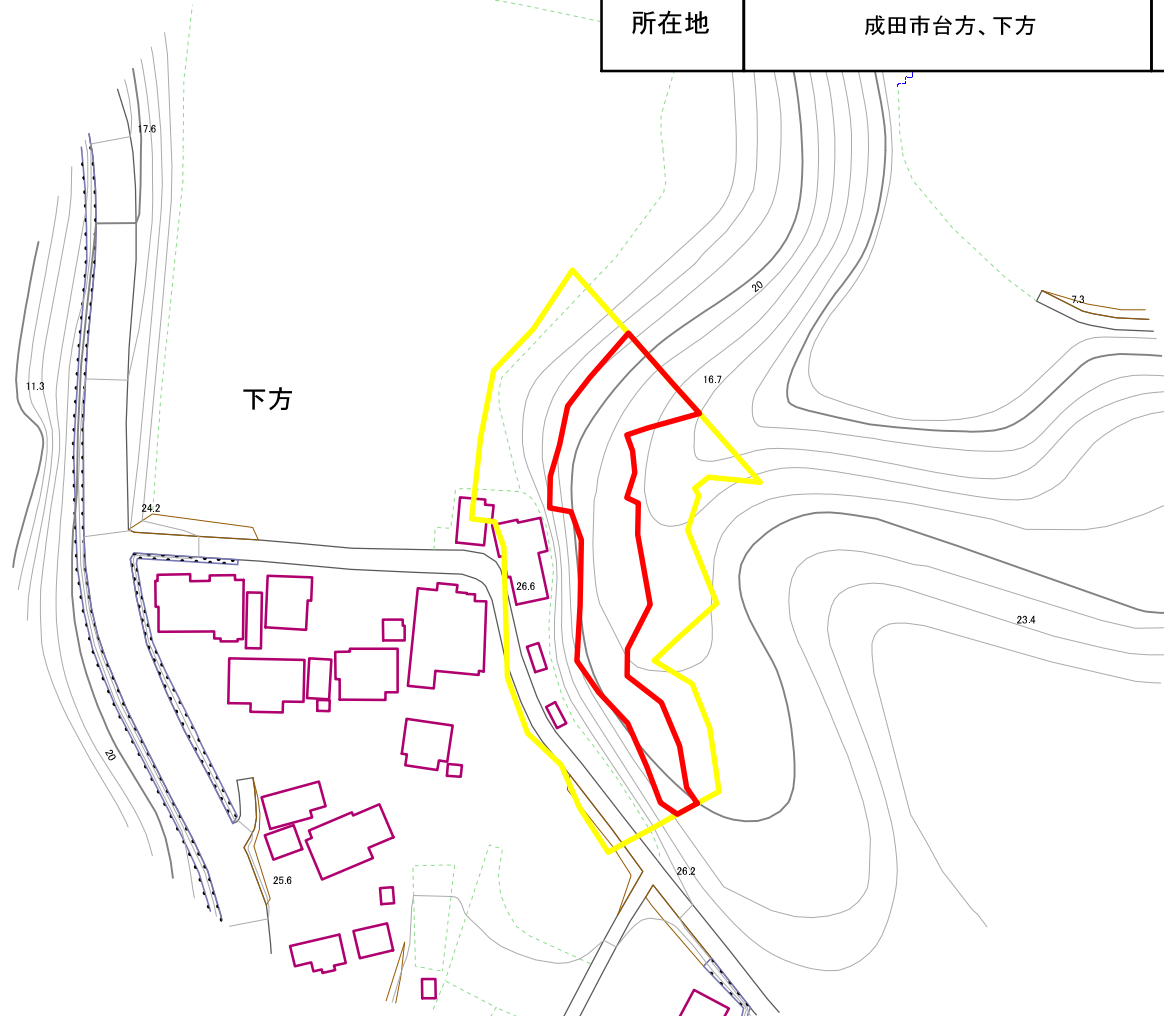

土砂災害警戒区域・特別警戒区域図(急傾斜地の崩壊) 台方、下方地区

箇所番号	Ⅱ-061K2336		著しい危害のおそれのある土地の区域
箇所名	台方12		
所在地	成田市台方、下方		危害のおそれのある土地の区域

土砂災害警戒区域・特別警戒区域図(急傾斜地の崩壊) 台方、下方地区