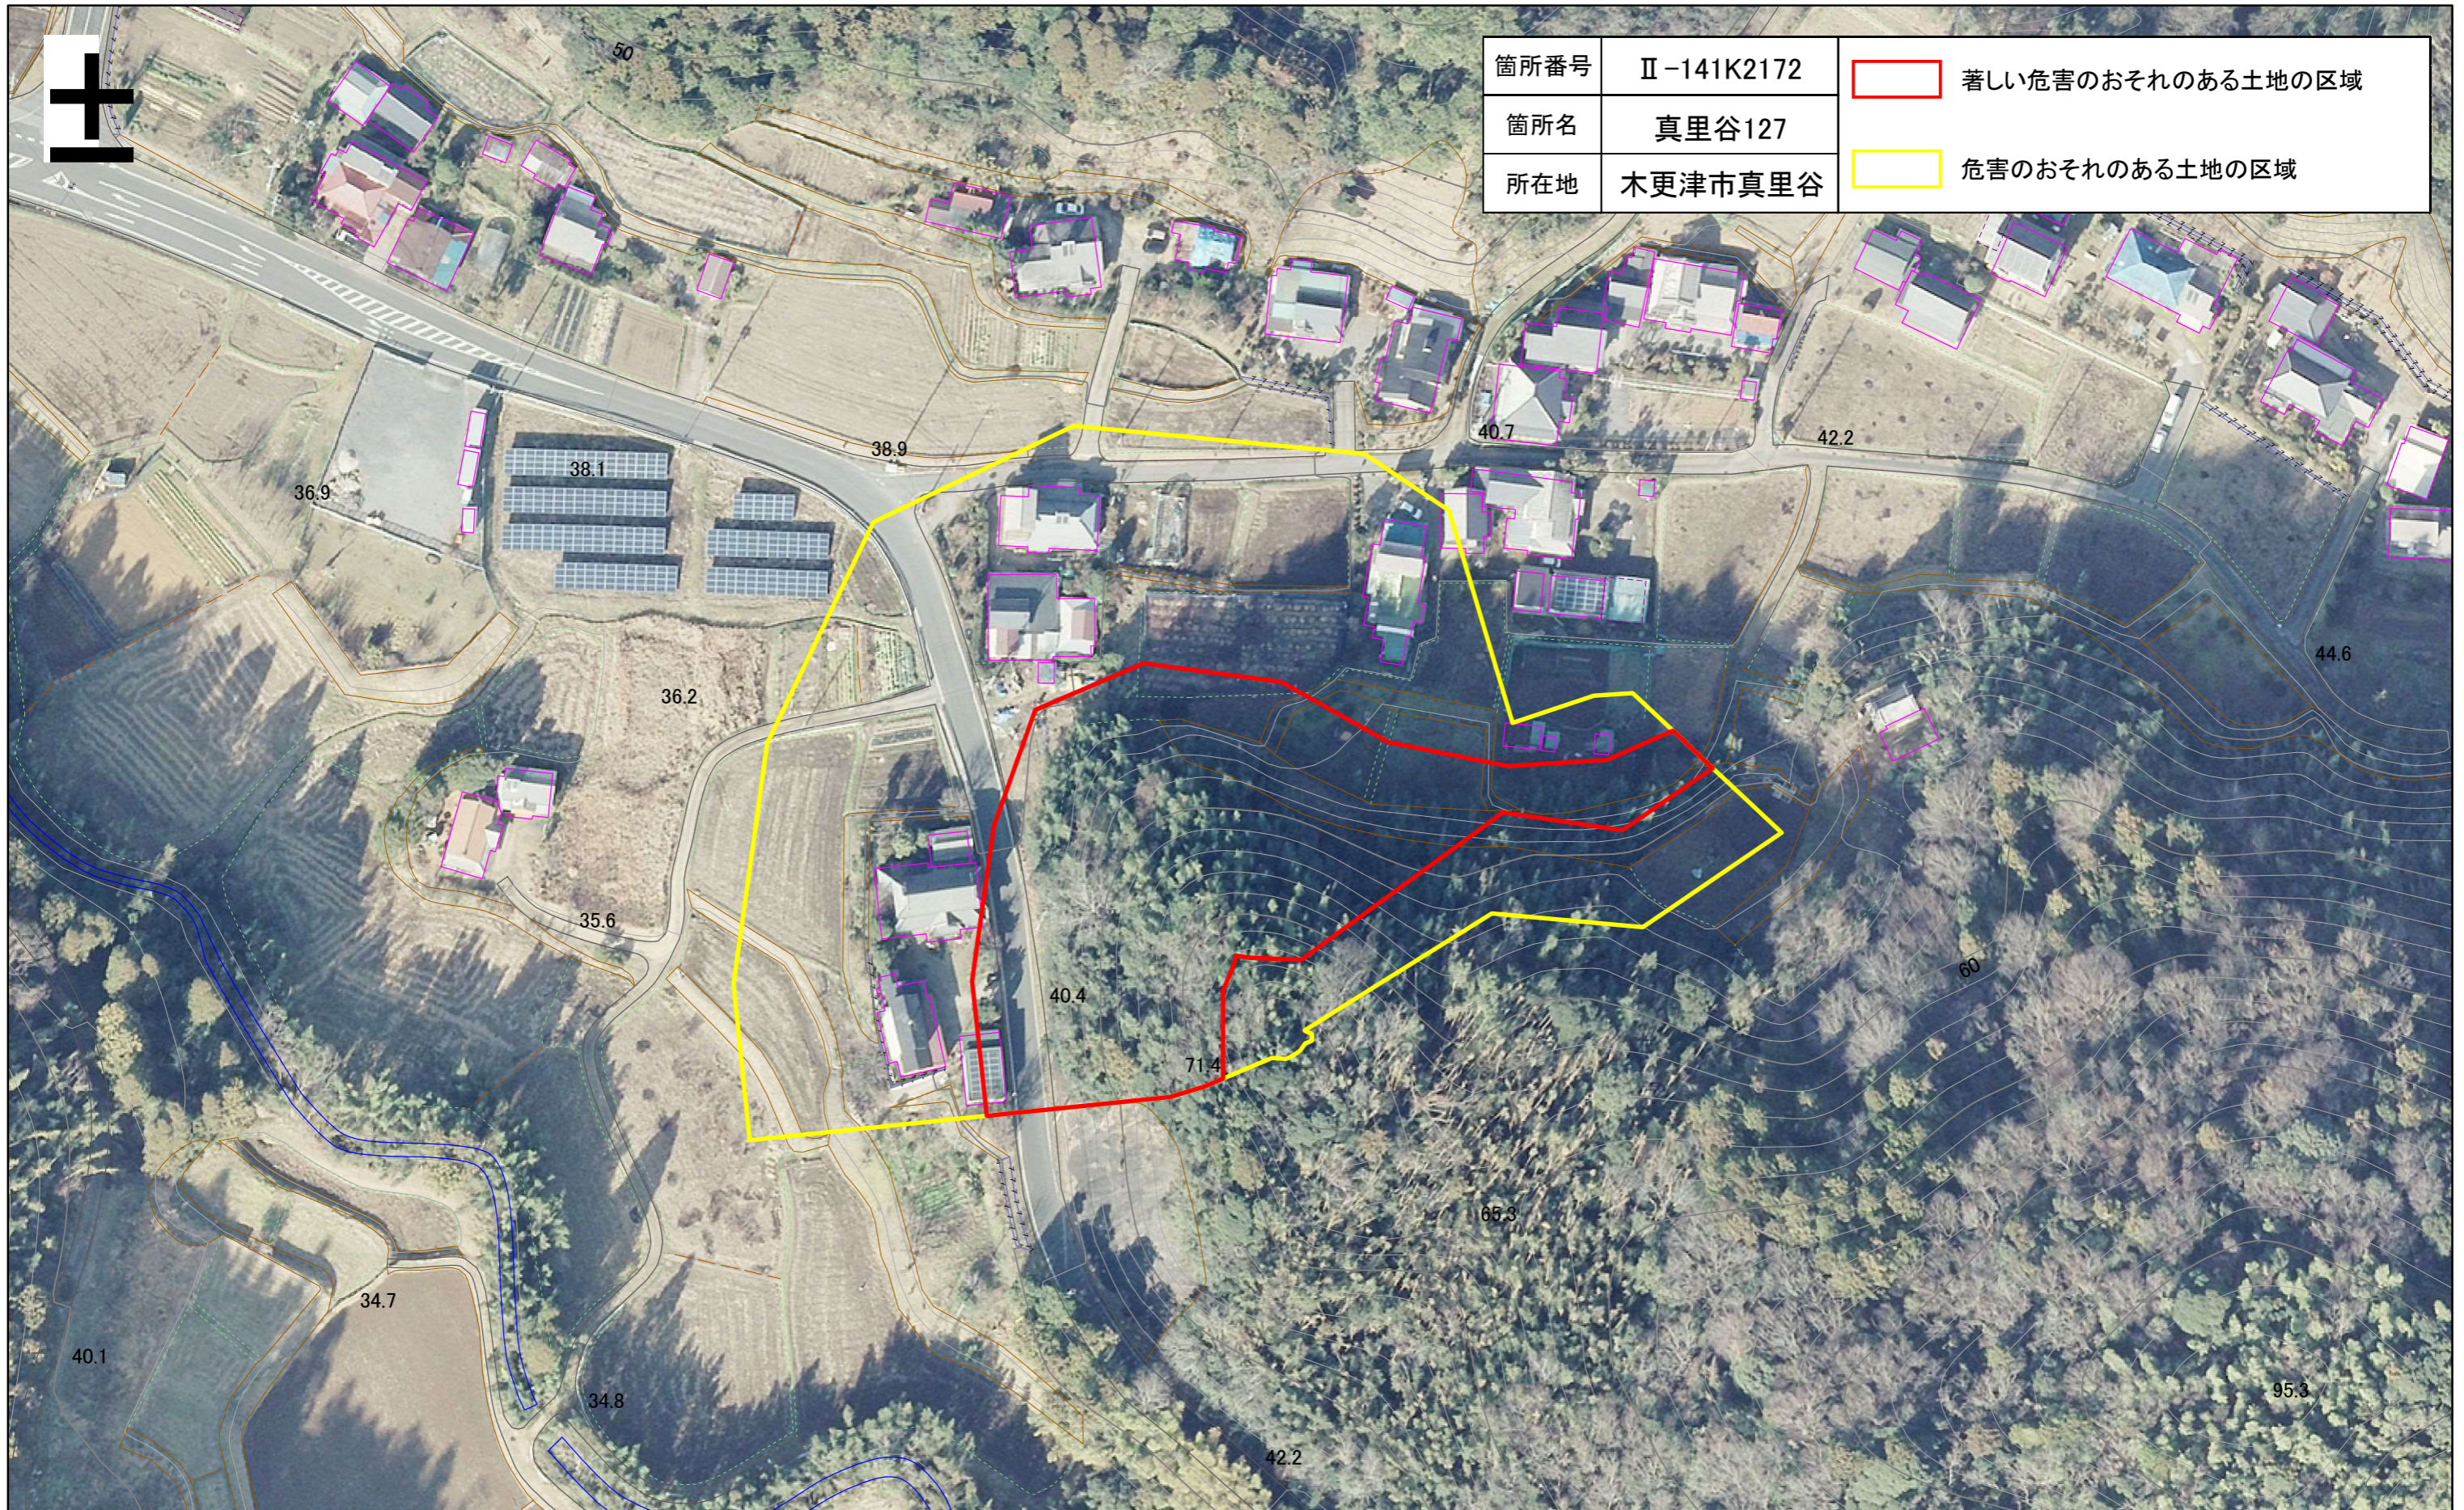

箇所番号	Ⅱ-141K2172
箇所名	真里谷127
所在地	木更津市真里谷

	著しい危害のおそれのある土地の区域
	危害のおそれのある土地の区域

土砂災害警戒区域・特別警戒区域図(急傾斜地の崩壊) 真里谷地区

箇所番号	Ⅱ-141K2172	 著しい危害のおそれのある土地の区域
箇所名	真里谷127	 危害のおそれのある土地の区域
所在地	木更津市真里谷	