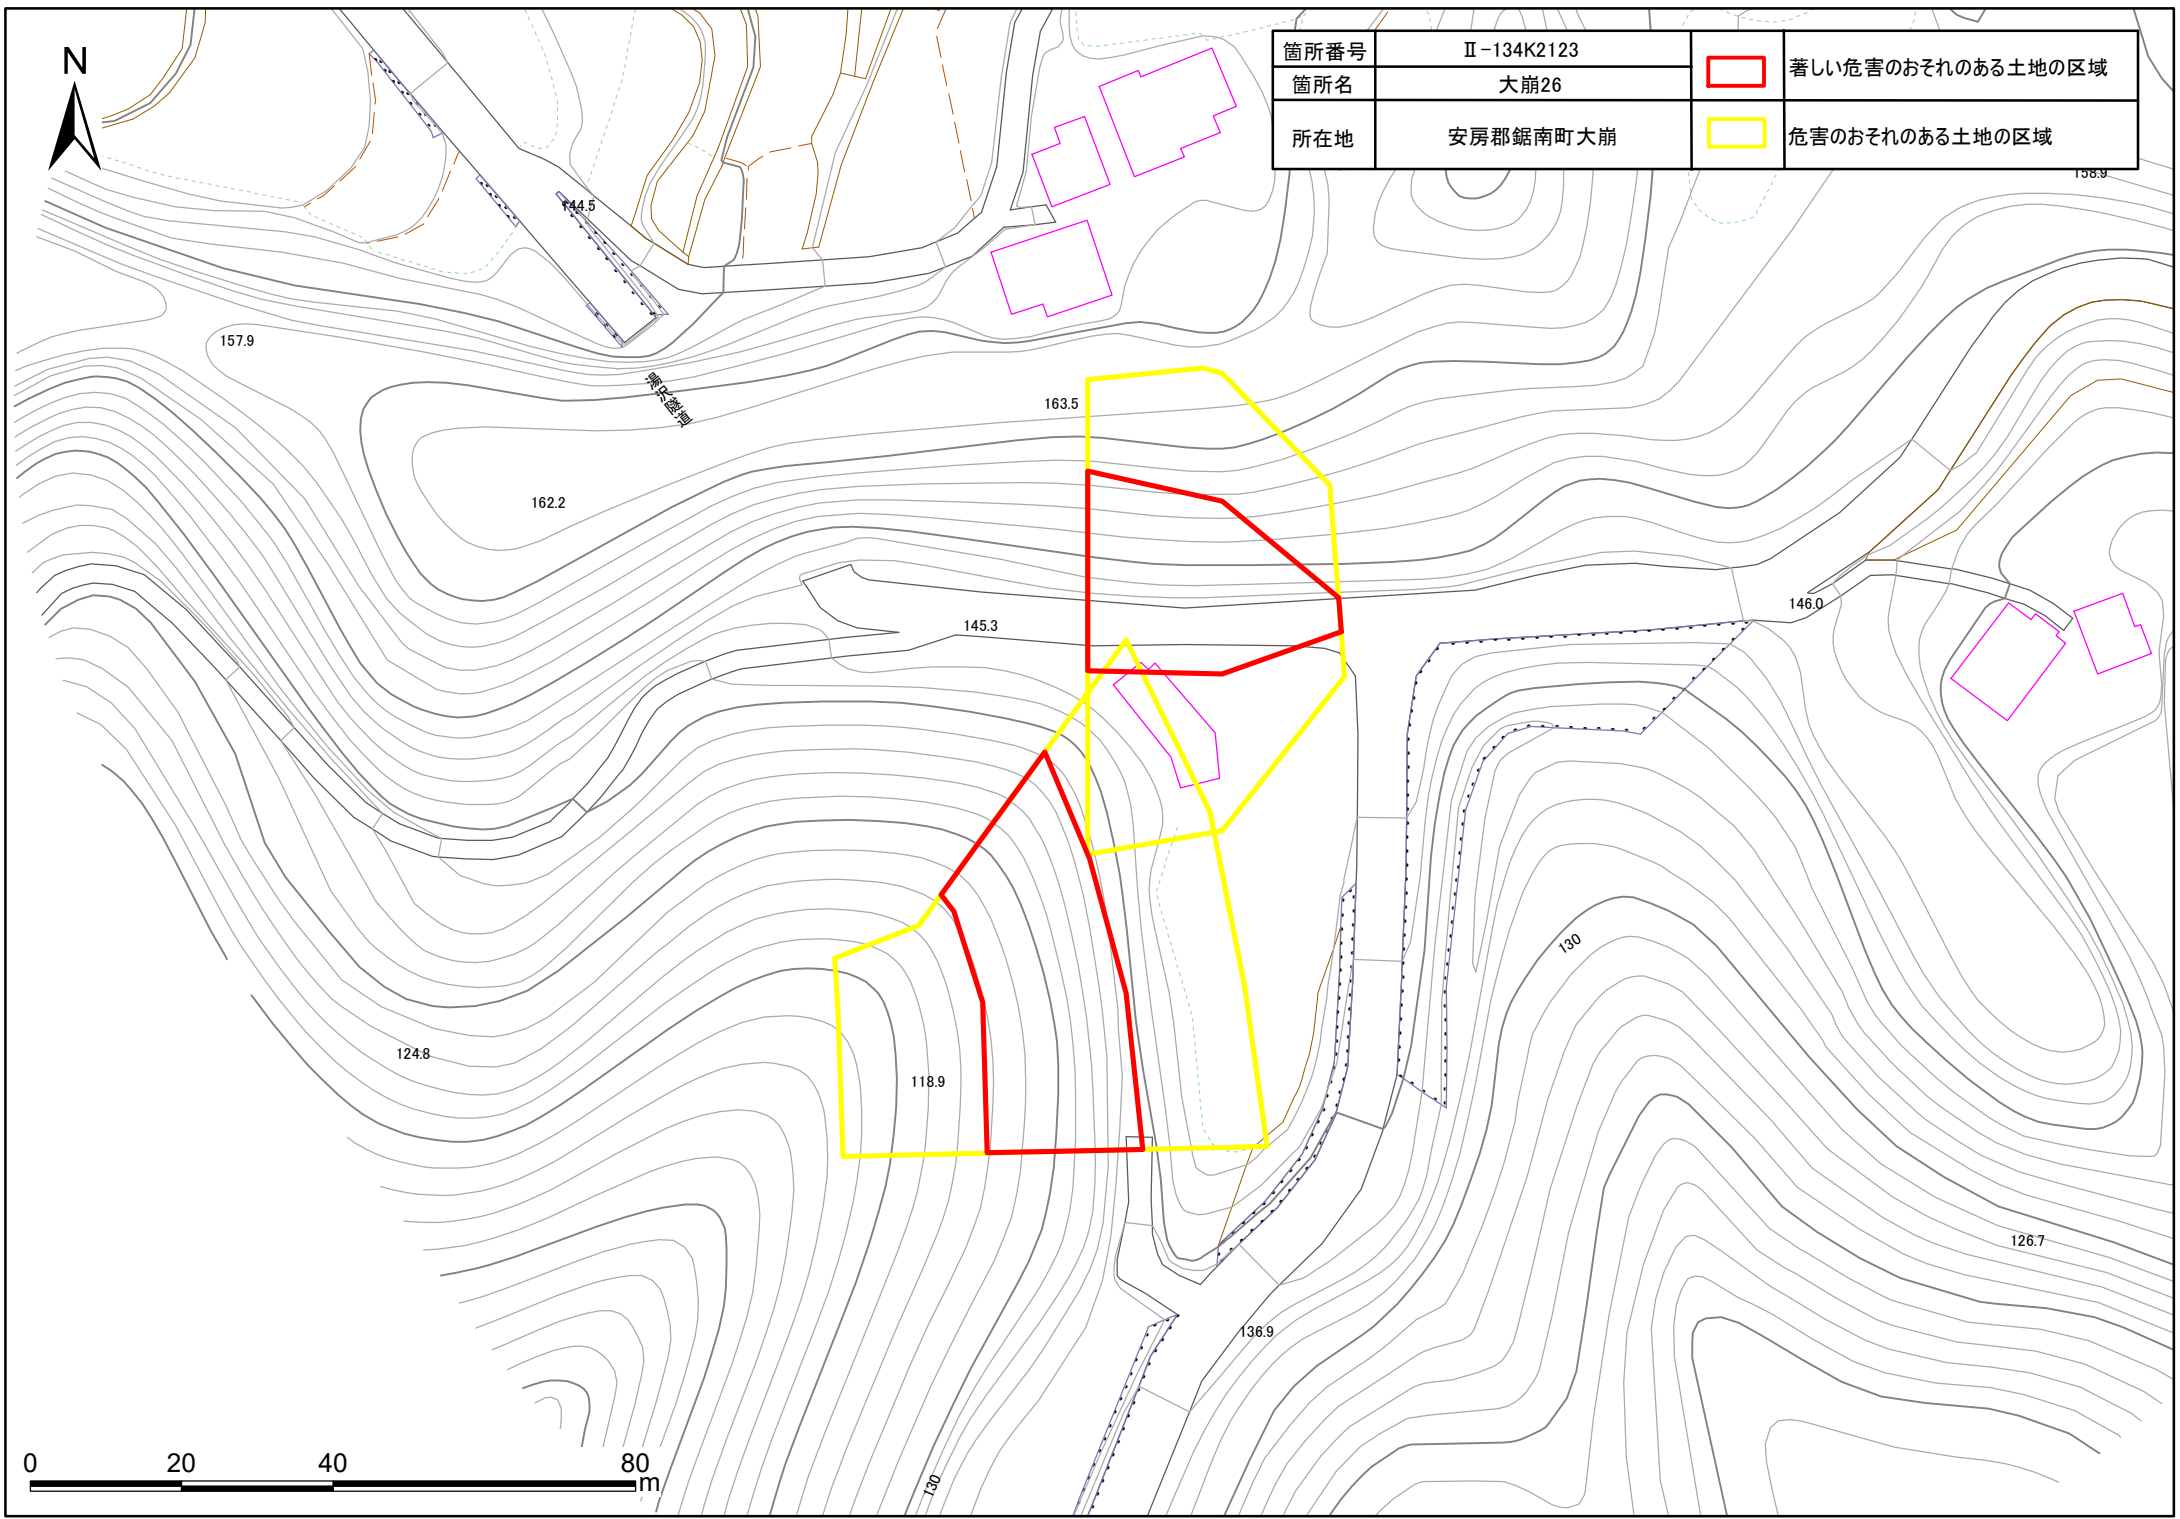

箇所番号	II-134K2123		著しい危害のおそれのある土地の区域
箇所名	大崩26		
所在地	安房郡鋸南町大崩		危害のおそれのある土地の区域

土砂災害警戒区域・特別警戒区域図(急傾斜地の崩壊) 鋸南町地区

箇所番号	Ⅱ-134K2123		著しい危害のおそれのある土地の区域
箇所名	大崩26		
所在地	安房郡鋸南町大崩		危害のおそれのある土地の区域