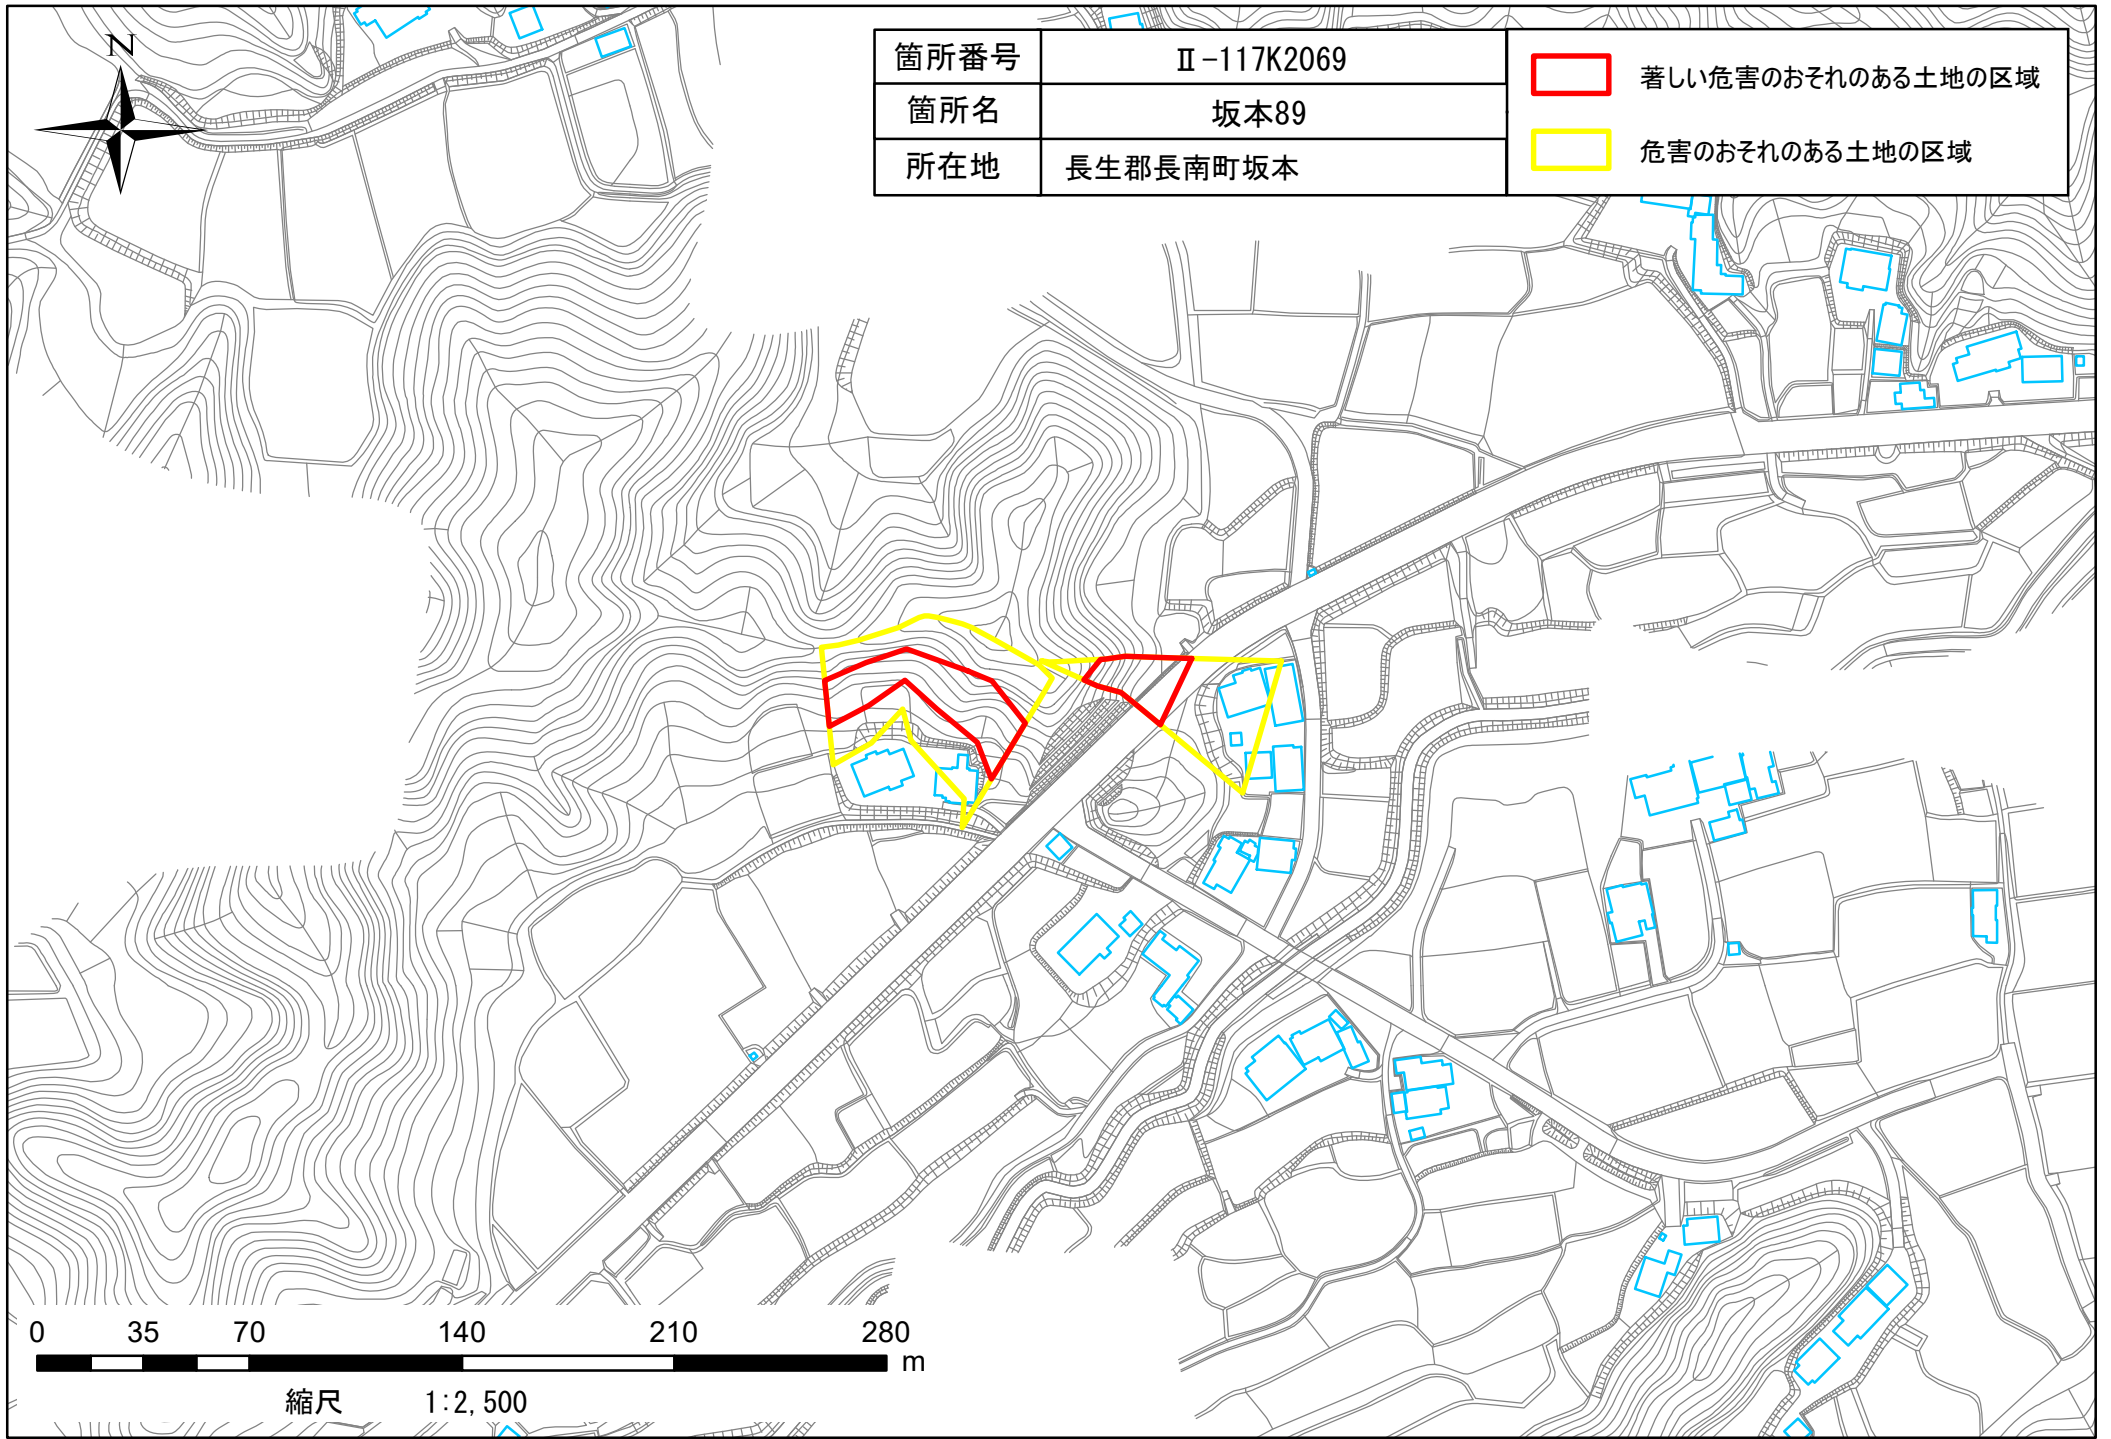

箇所番号	Ⅱ-117K2069	 著しい危害のおそれのある土地の区域  危害のおそれのある土地の区域
箇所名	坂本89	
所在地	長生郡長南町坂本	

縮尺 1:2,500