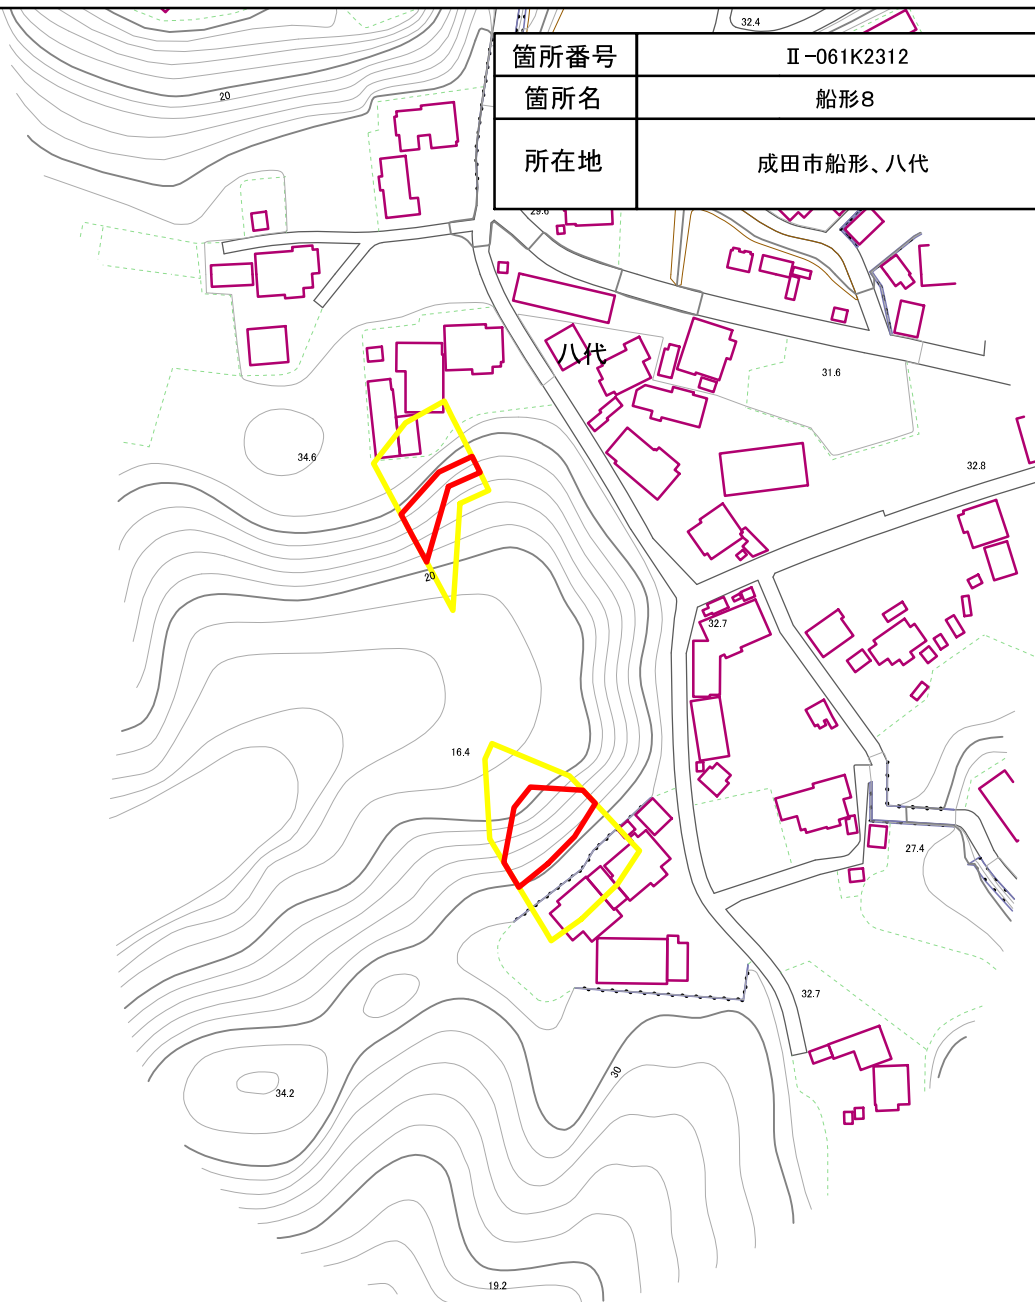

土砂災害警戒区域・特別警戒区域図(急傾斜地の崩壊) 船形、八代地区

箇所番号	Ⅱ-061K2312		著しい危害のおそれのある土地の区域
箇所名	船形8		
所在地	成田市船形、八代		危害のおそれのある土地の区域

土砂災害警戒区域・特別警戒区域図(急傾斜地の崩壊) 船形、八代地区