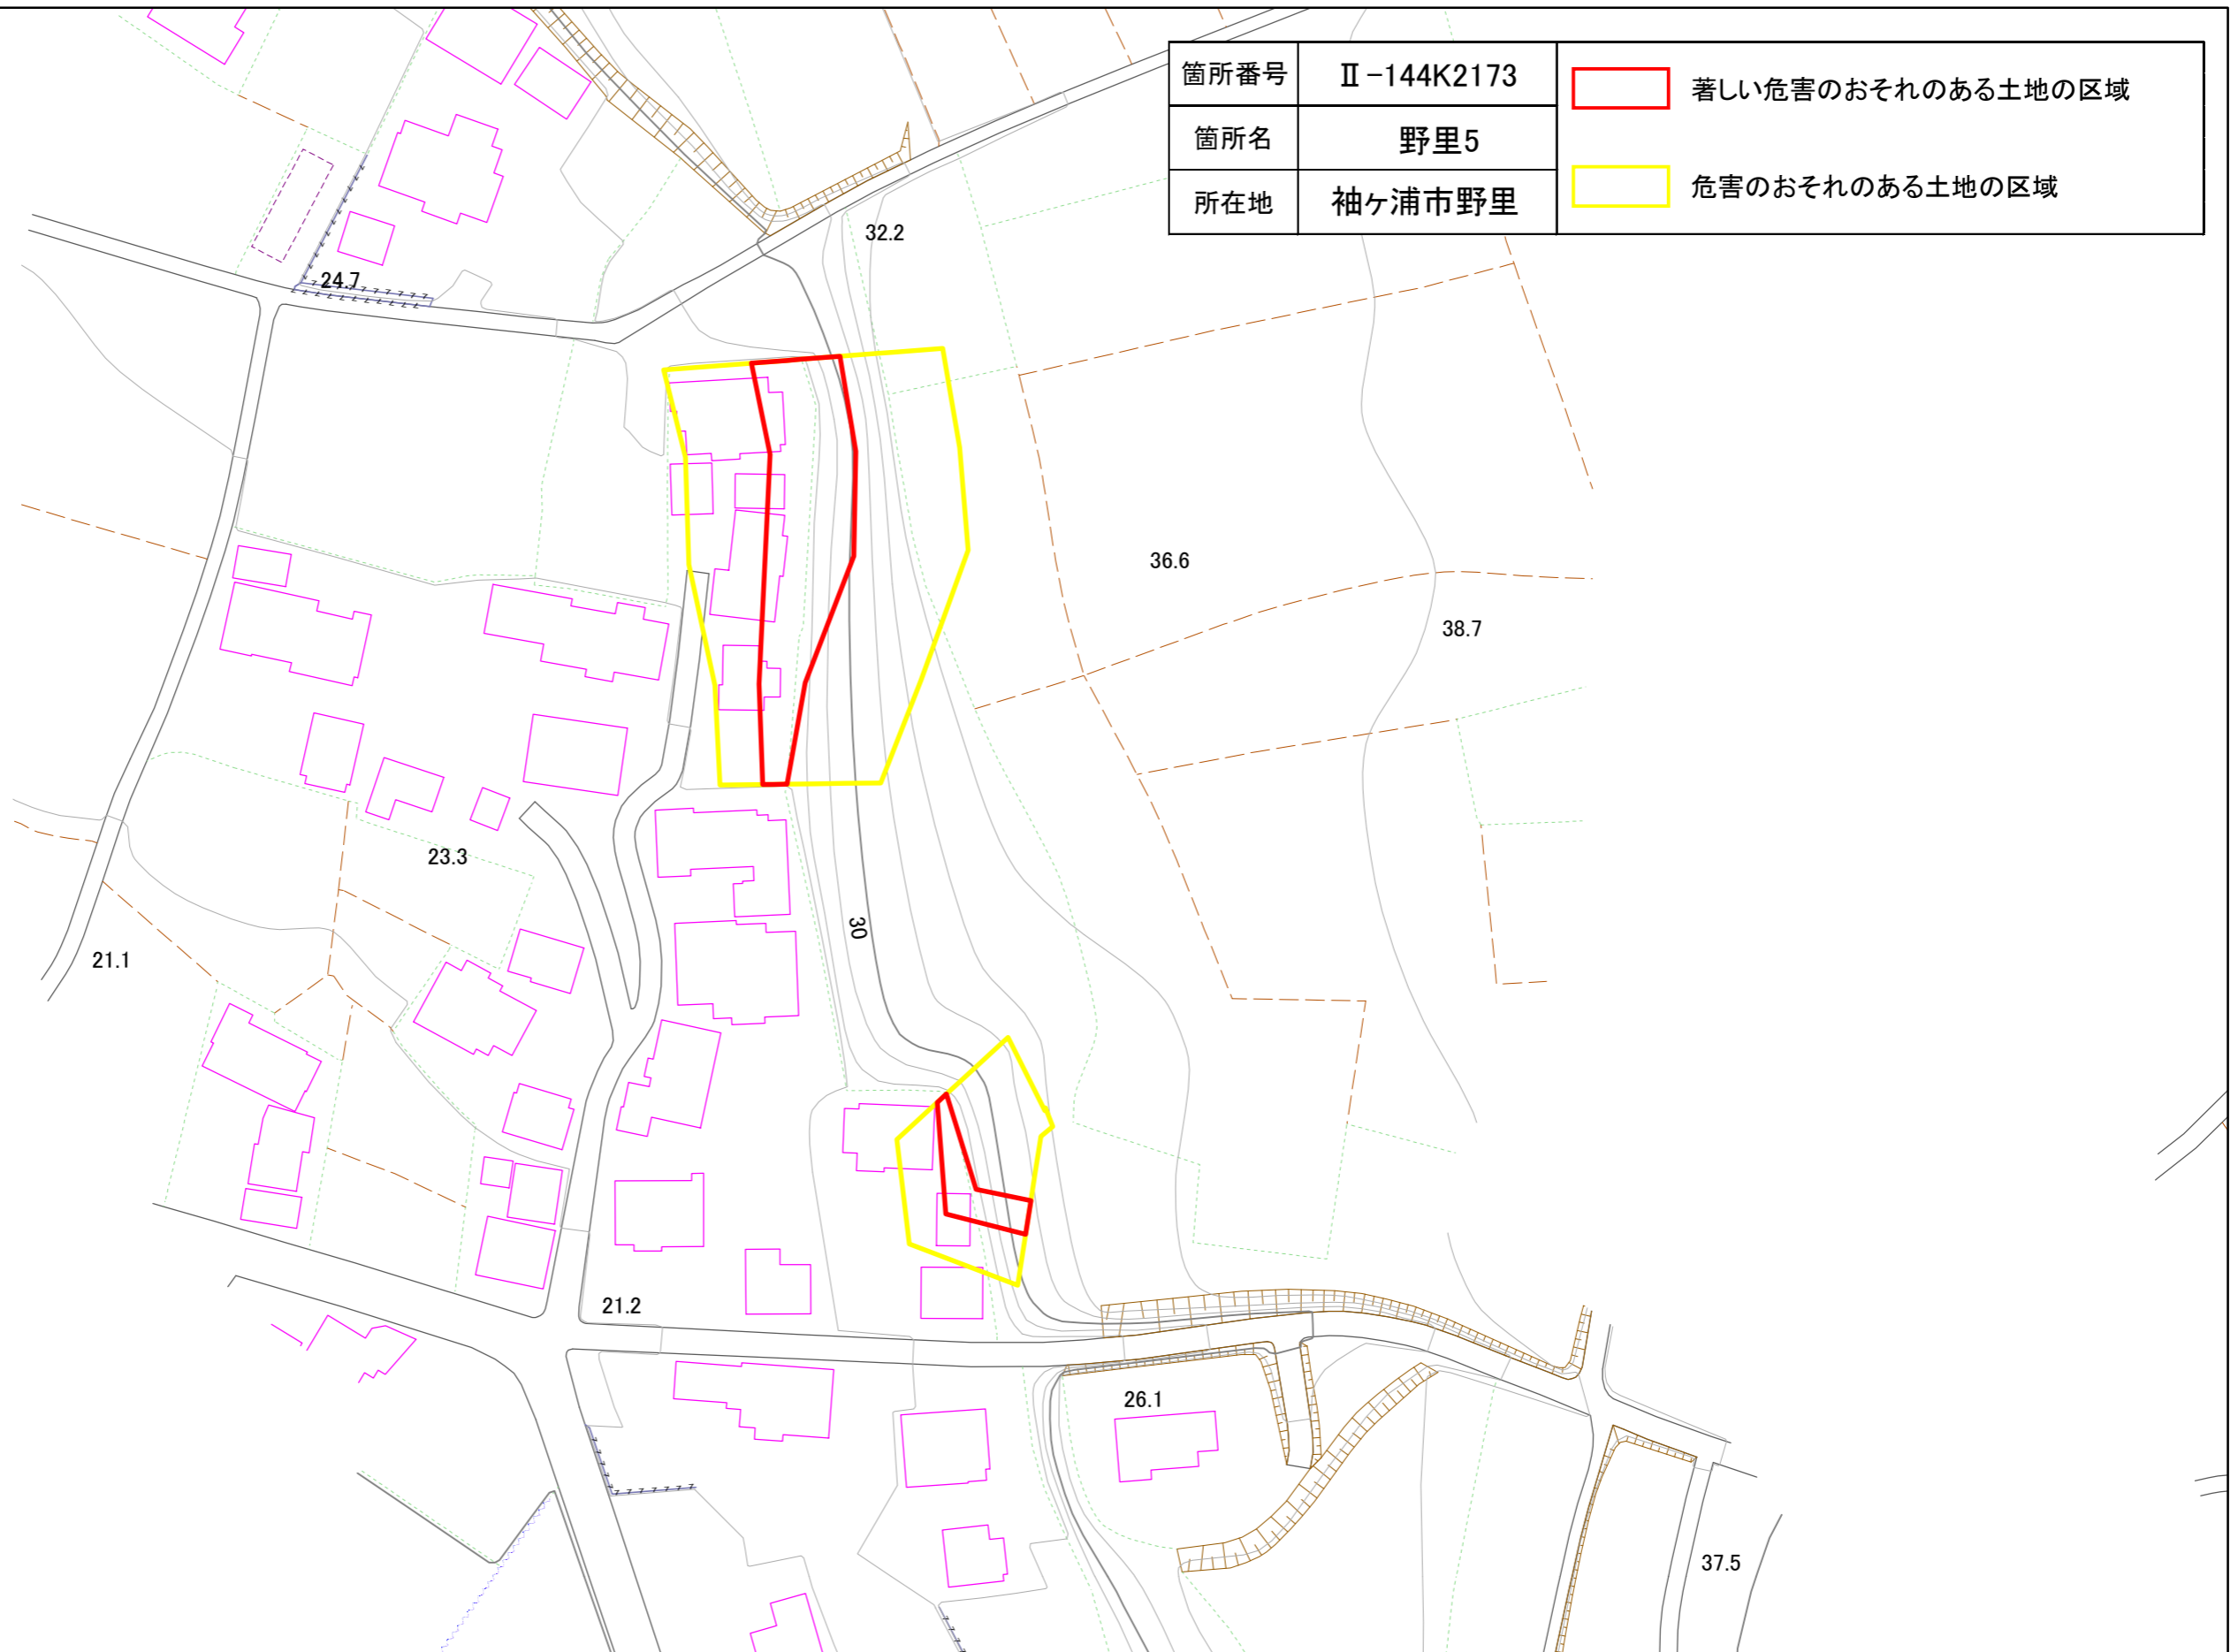

箇所番号	Ⅱ-144K2173	 著しい危害のおそれのある土地の区域
箇所名	野里5	 危害のおそれのある土地の区域
所在地	袖ヶ浦市野里	

# 土砂災害警戒区域・特別警戒区域図(急傾斜地の崩壊) 野里地区

箇所番号	Ⅱ-144K2173	 著しい危害のおそれのある土地の区域
箇所名	野里5	
所在地	袖ヶ浦市野里	 危害のおそれのある土地の区域