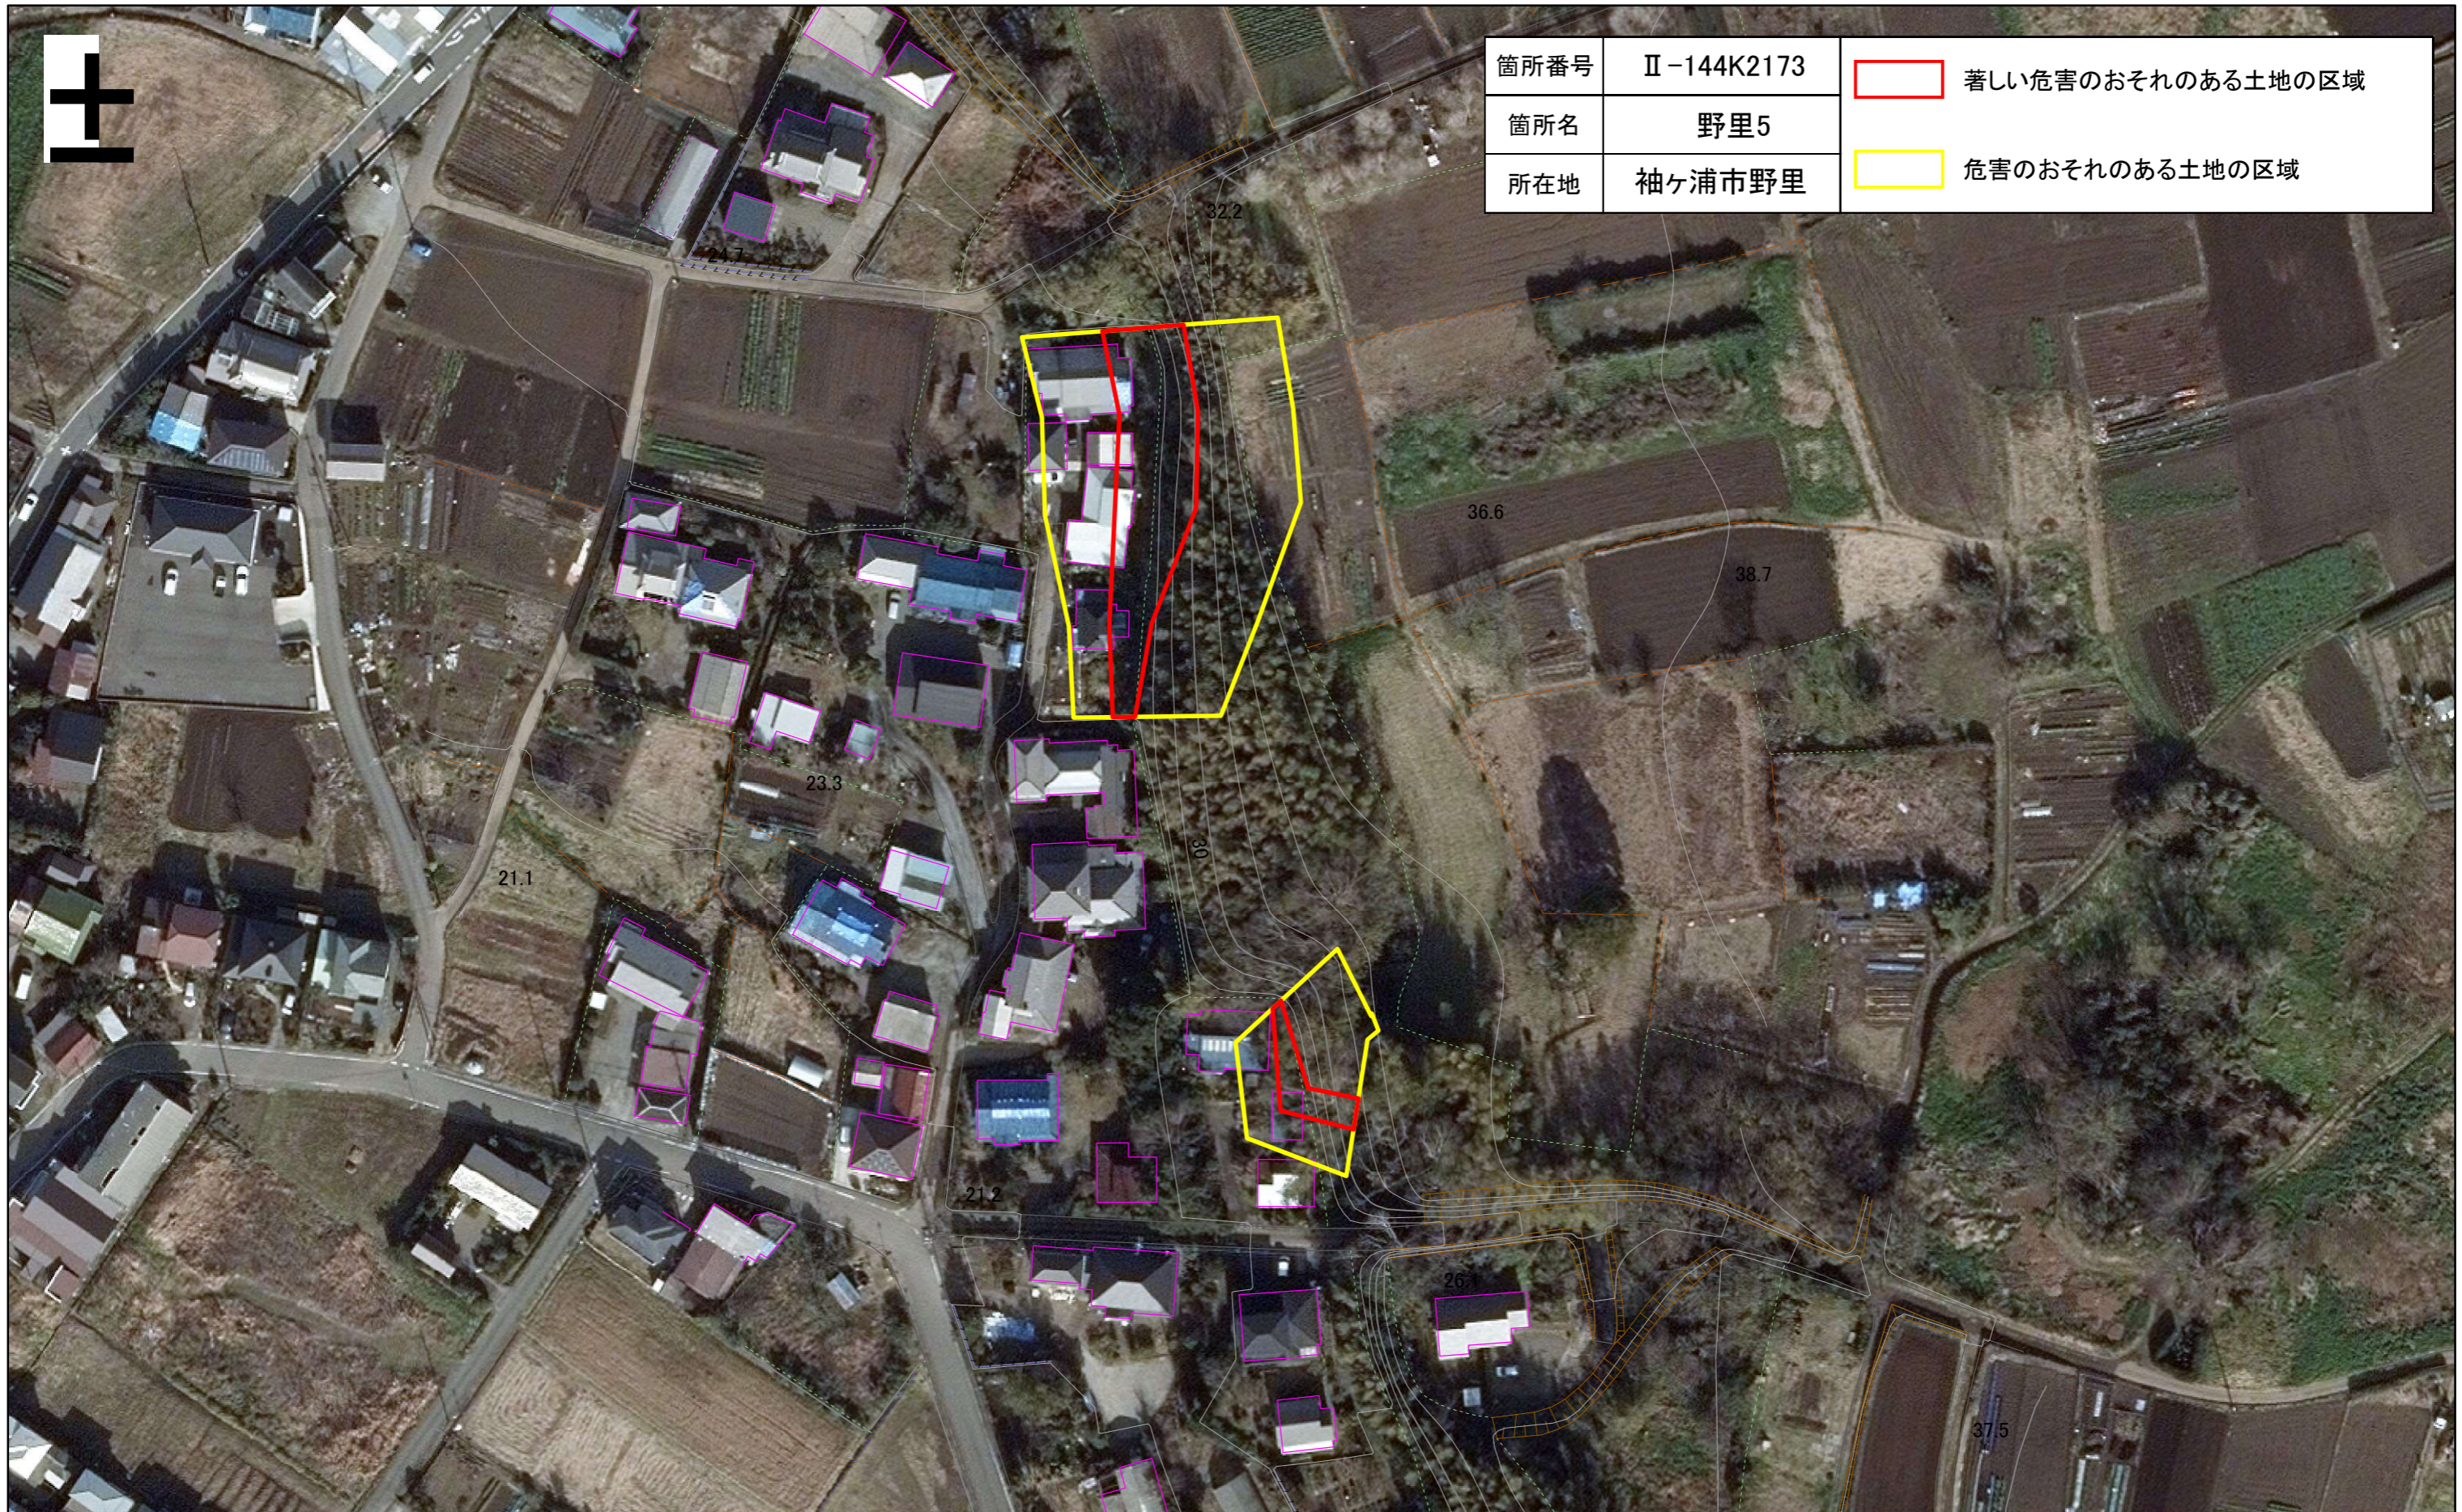

箇所番号	Ⅱ-144K2173	 著しい危害のおそれのある土地の区域
箇所名	野里5	 危害のおそれのある土地の区域
所在地	袖ヶ浦市野里	

# 土砂災害警戒区域・特別警戒区域図(急傾斜地の崩壊) 野里地区

箇所番号	Ⅱ-144K2173	 著しい危害のおそれのある土地の区域
箇所名	野里5	
所在地	袖ヶ浦市野里	 危害のおそれのある土地の区域