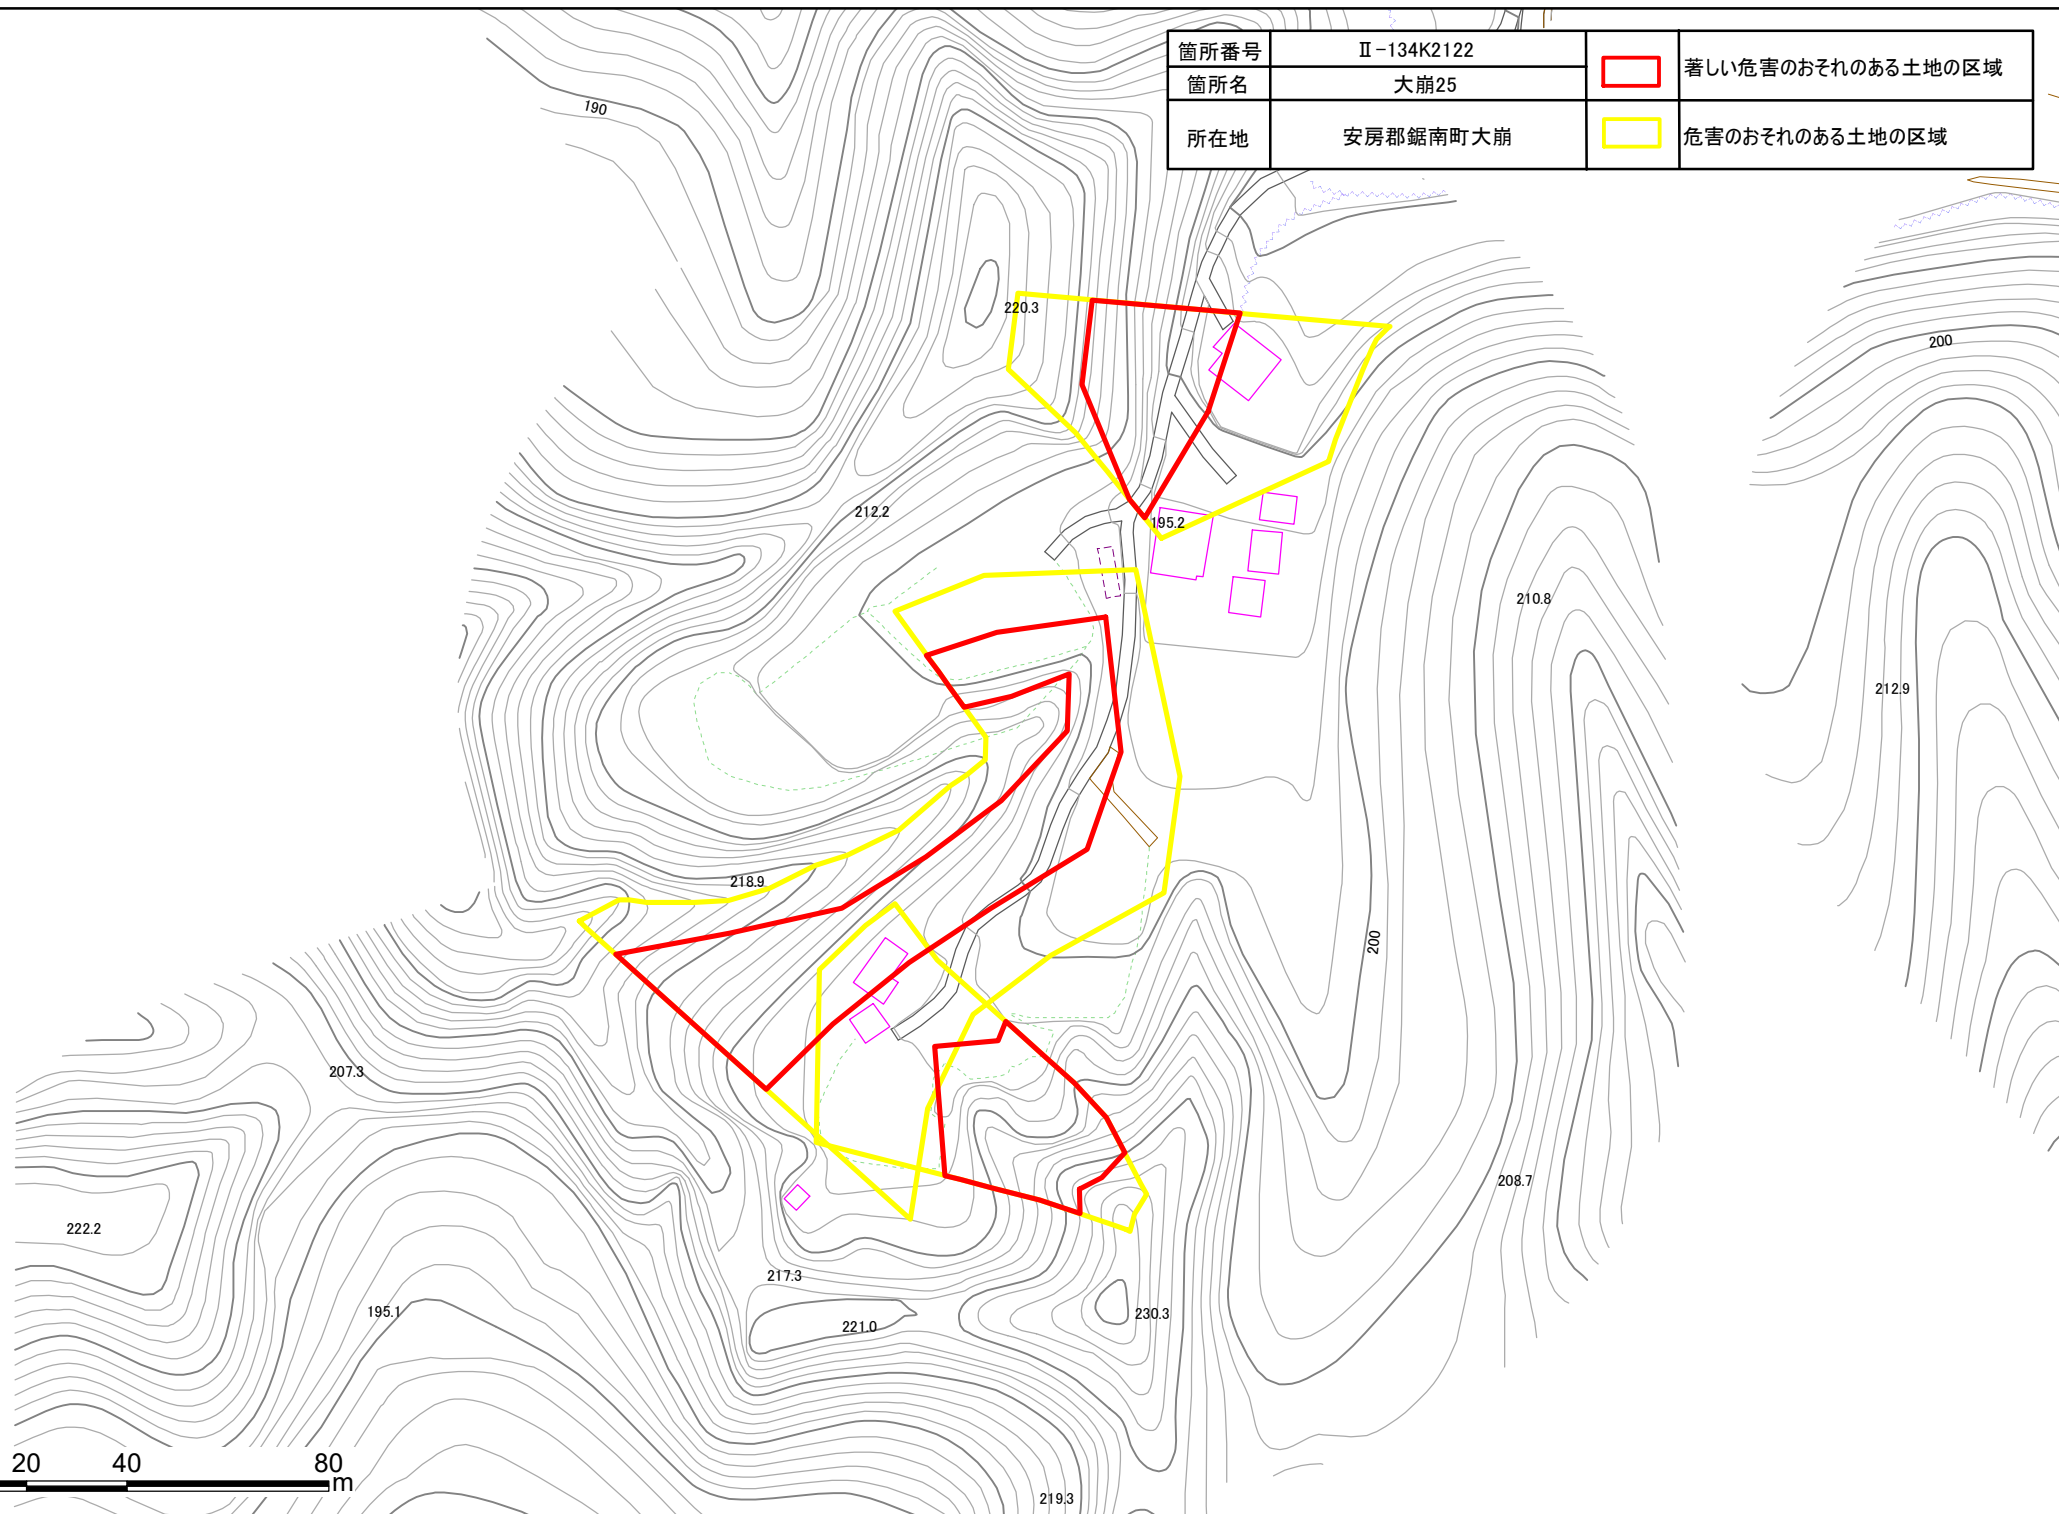

箇所番号	Ⅱ-134K2122		著しい危害のおそれのある土地の区域
箇所名	大崩25		
所在地	安房郡鋸南町大崩		危害のおそれのある土地の区域

土砂災害警戒区域・特別警戒区域図(急傾斜地の崩壊) 鋸南町地区

箇所番号	II-134K2122		著しい危害のおそれのある土地の区域
箇所名	大崩25		
所在地	安房郡鋸南町大崩		危害のおそれのある土地の区域