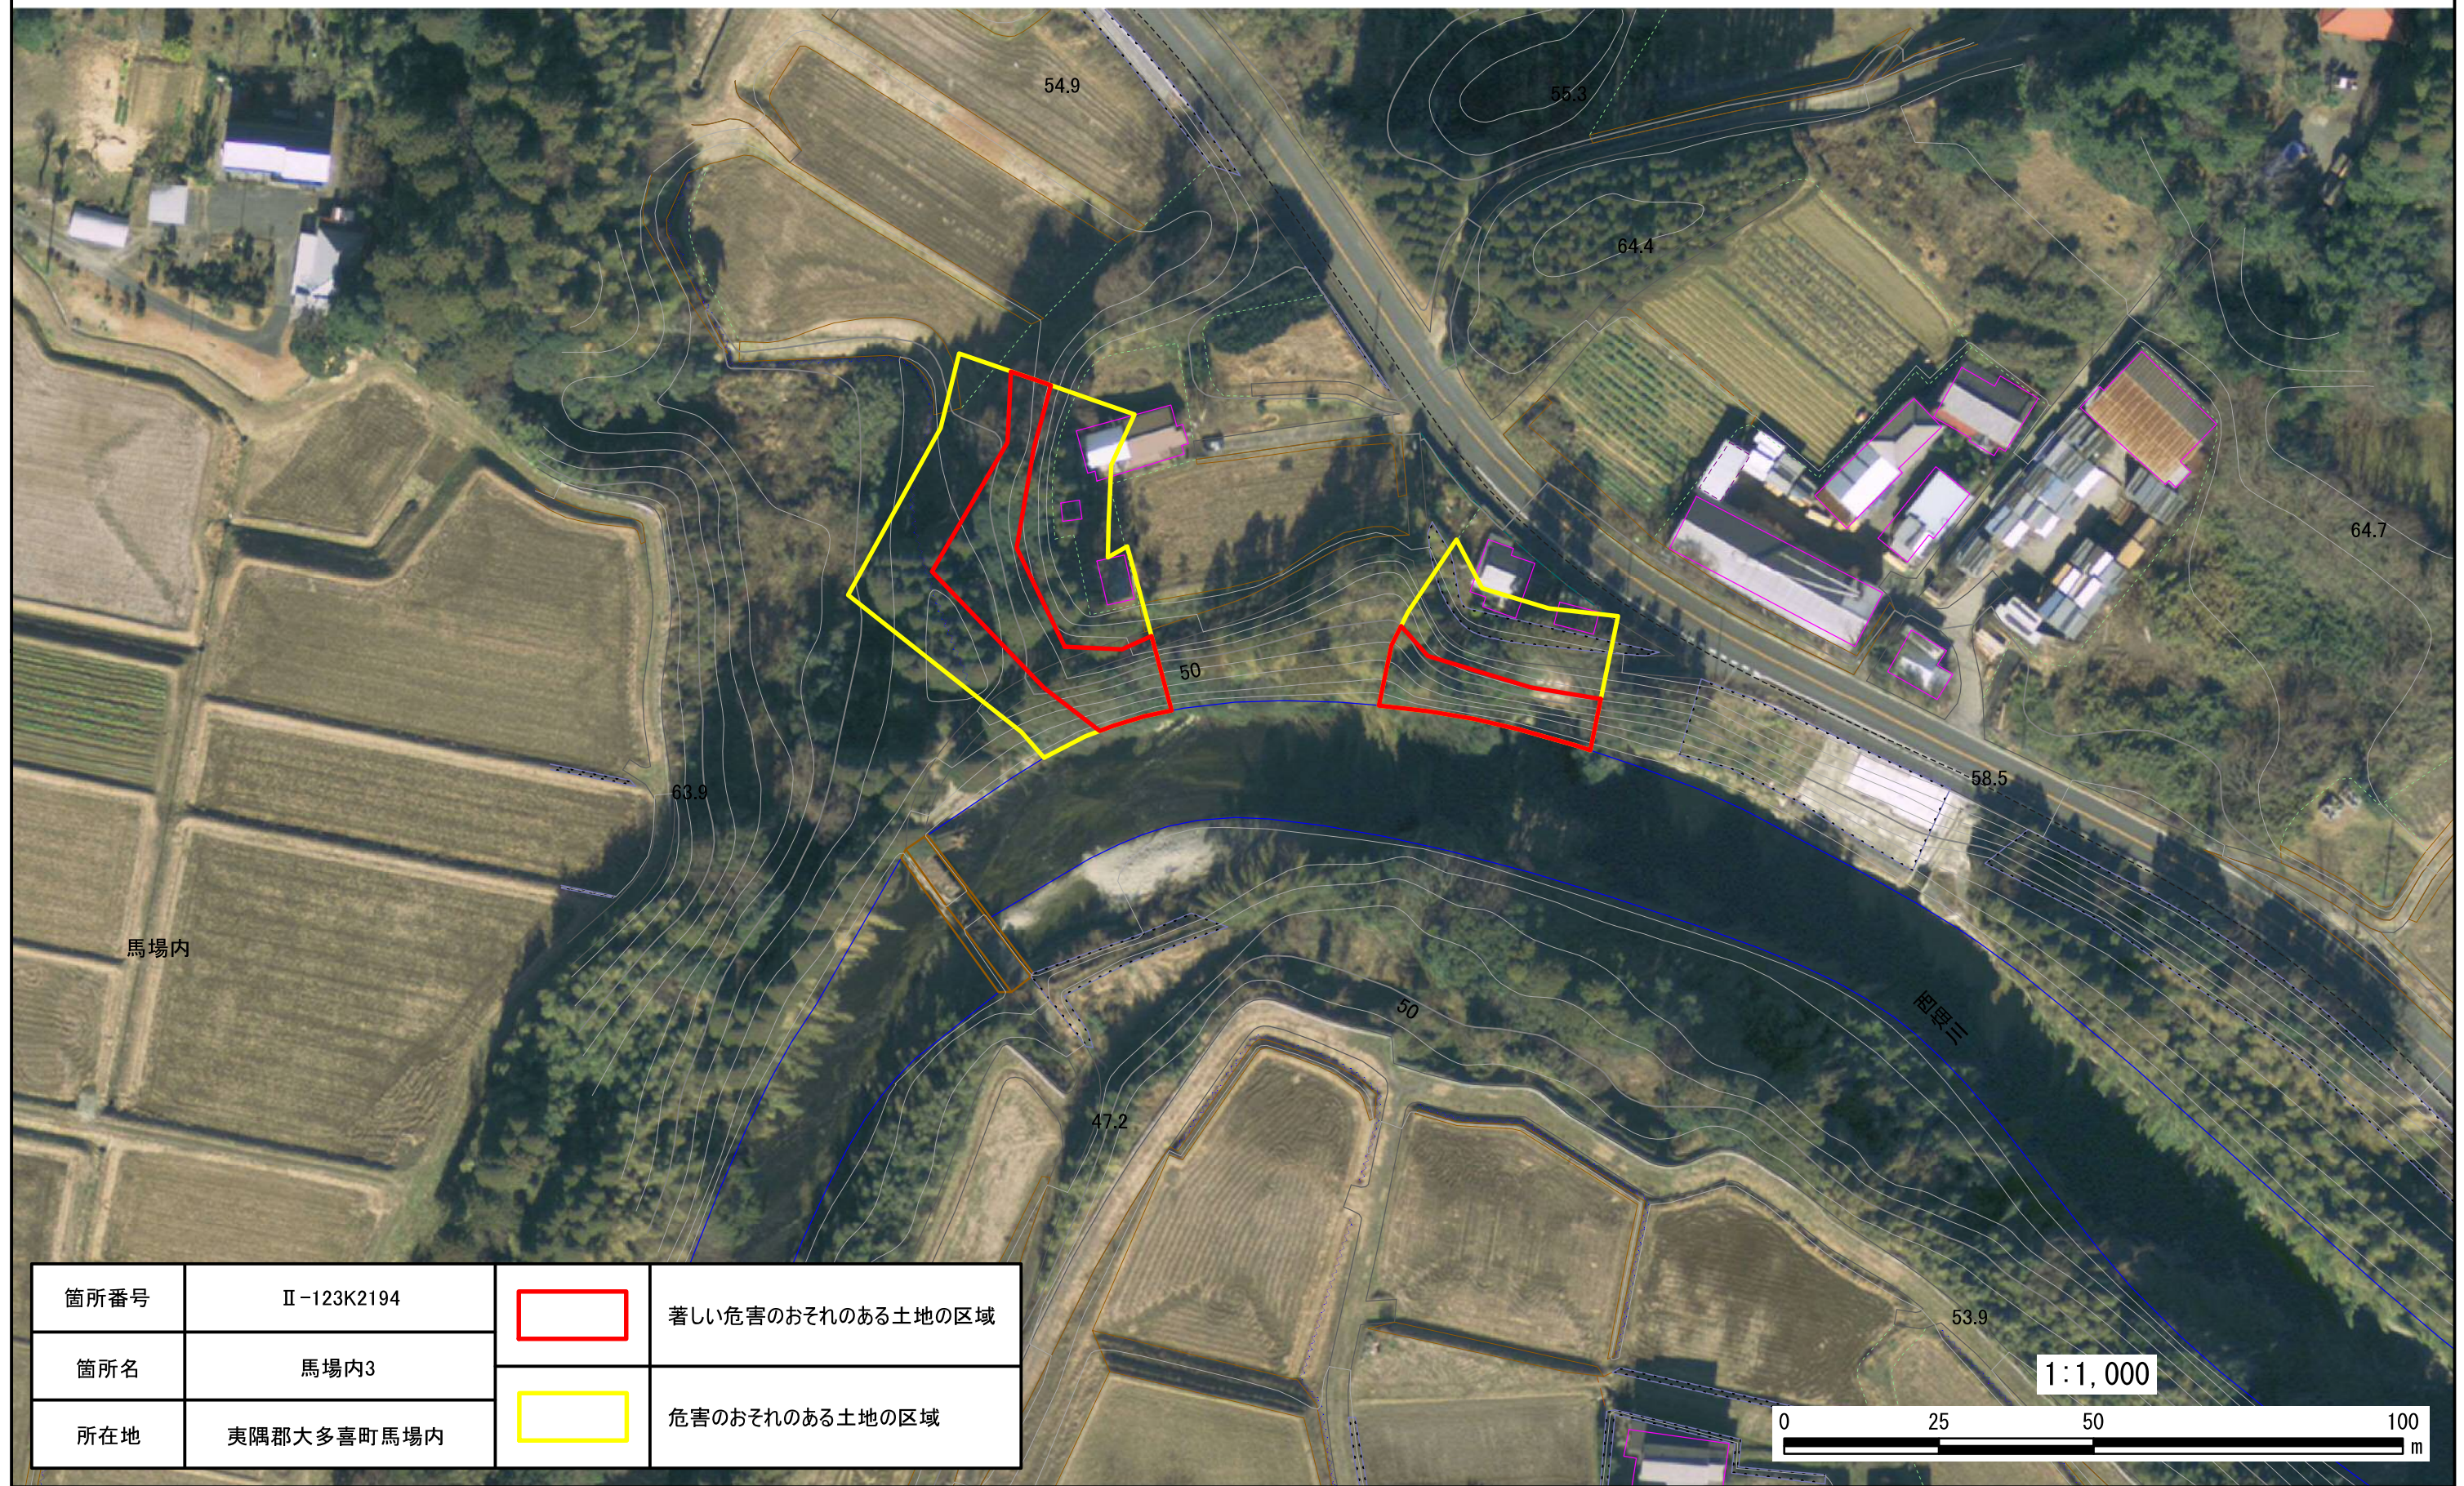

馬場内

箇所番号	II-123K2194		著しい危害のおそれのある土地の区域
箇所名	馬場内3		危害のおそれのある土地の区域
所在地	夷隅郡大多喜町馬場内		

箇所番号	II-123K2194		著しい危害のおそれのある土地の区域
箇所名	馬場内3		危害のおそれのある土地の区域
所在地	夷隅郡大多喜町馬場内		