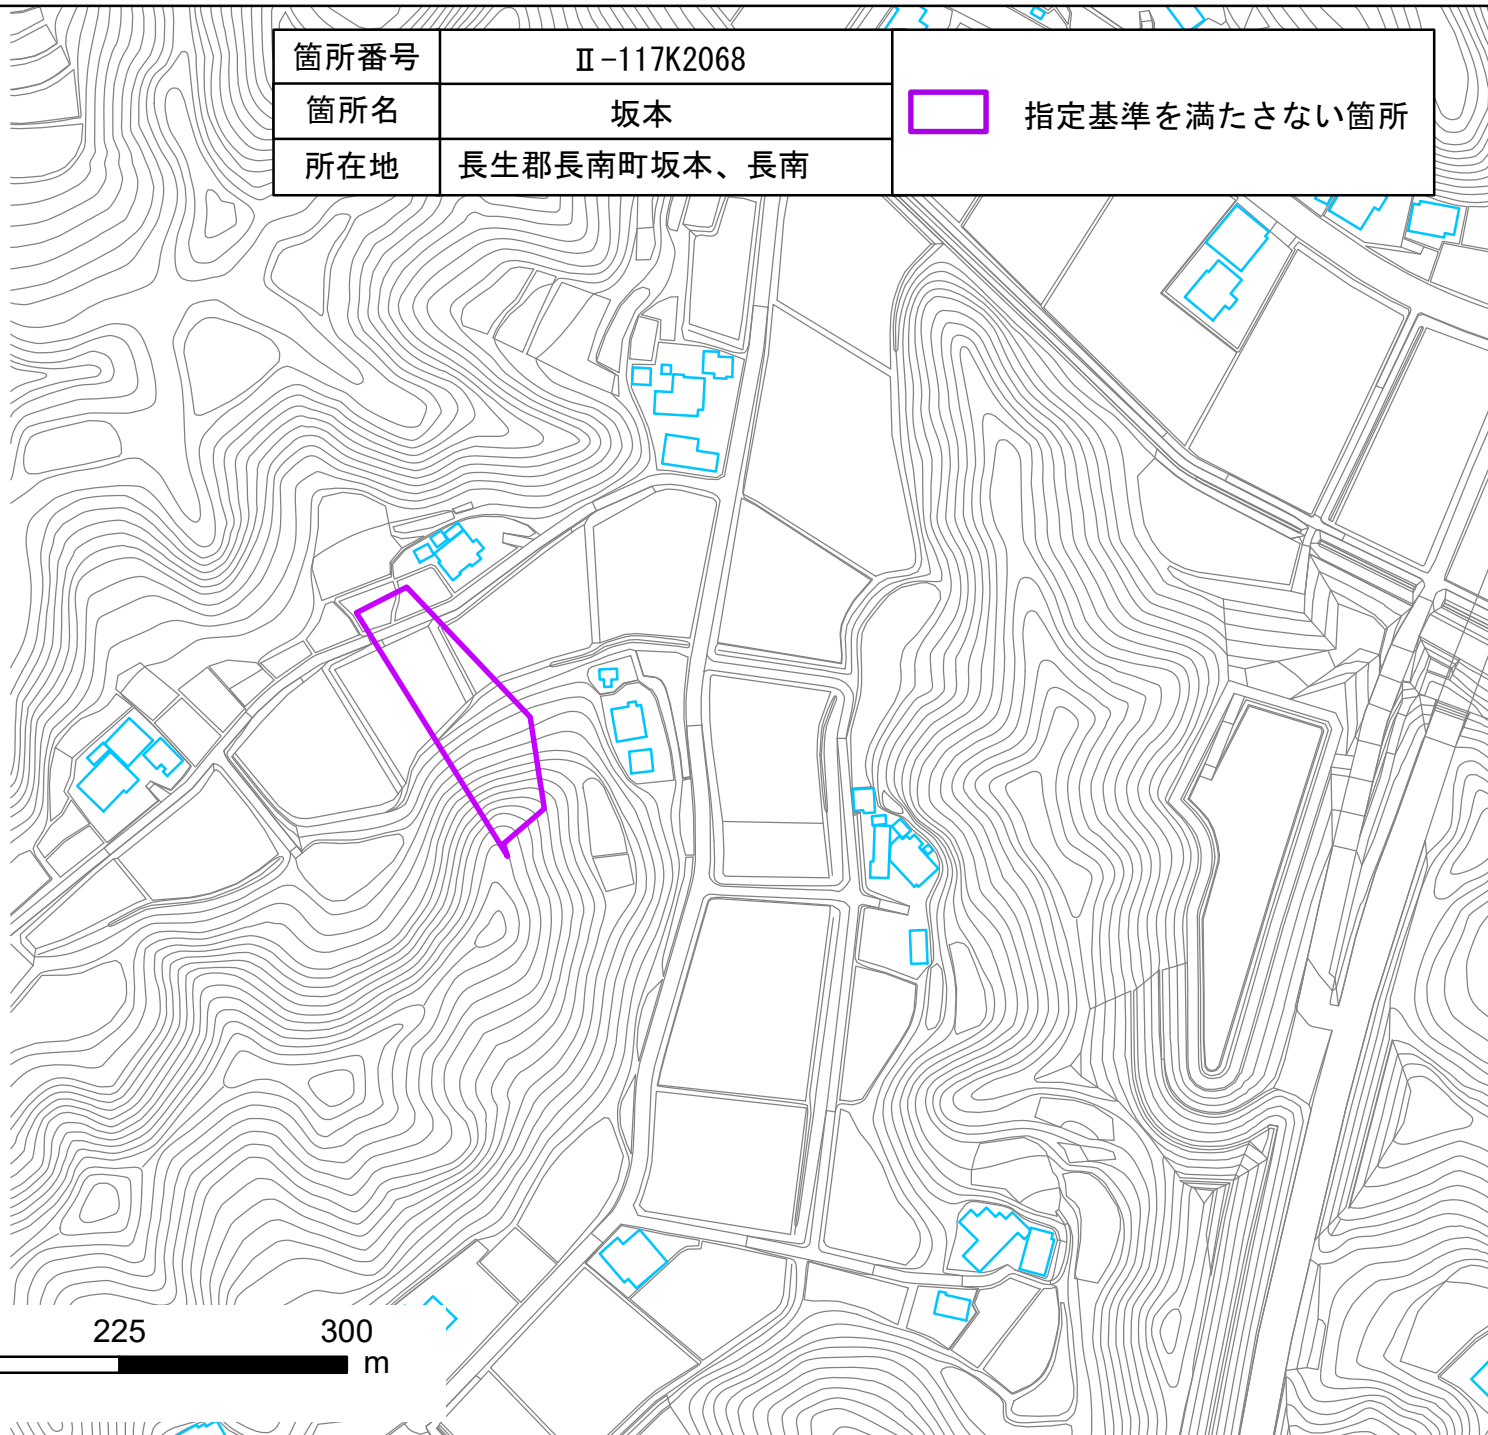

箇所番号	Ⅱ-117K2068	 著しい危害のおそれのある土地の区域  危害のおそれのある土地の区域
箇所名	坂本88	
所在地	長生郡長南町坂本	

縮尺 1:2,500

箇所番号	Ⅱ-117K2068
箇所名	坂本88
所在地	長生郡長南町坂本

	著しい危害のおそれのある土地の区域
	危害のおそれのある土地の区域

縮尺 1:2,500

箇所番号	Ⅱ-117K2068	 指定基準を満たさない箇所
箇所名	坂本	
所在地	長生郡長南町坂本、長南	

縮尺 1:2,500

箇所番号	Ⅱ-117K2068	 指定基準を満たさない箇所
箇所名	坂本	
所在地	長生郡長南町坂本、長南	

縮尺 1:2,500