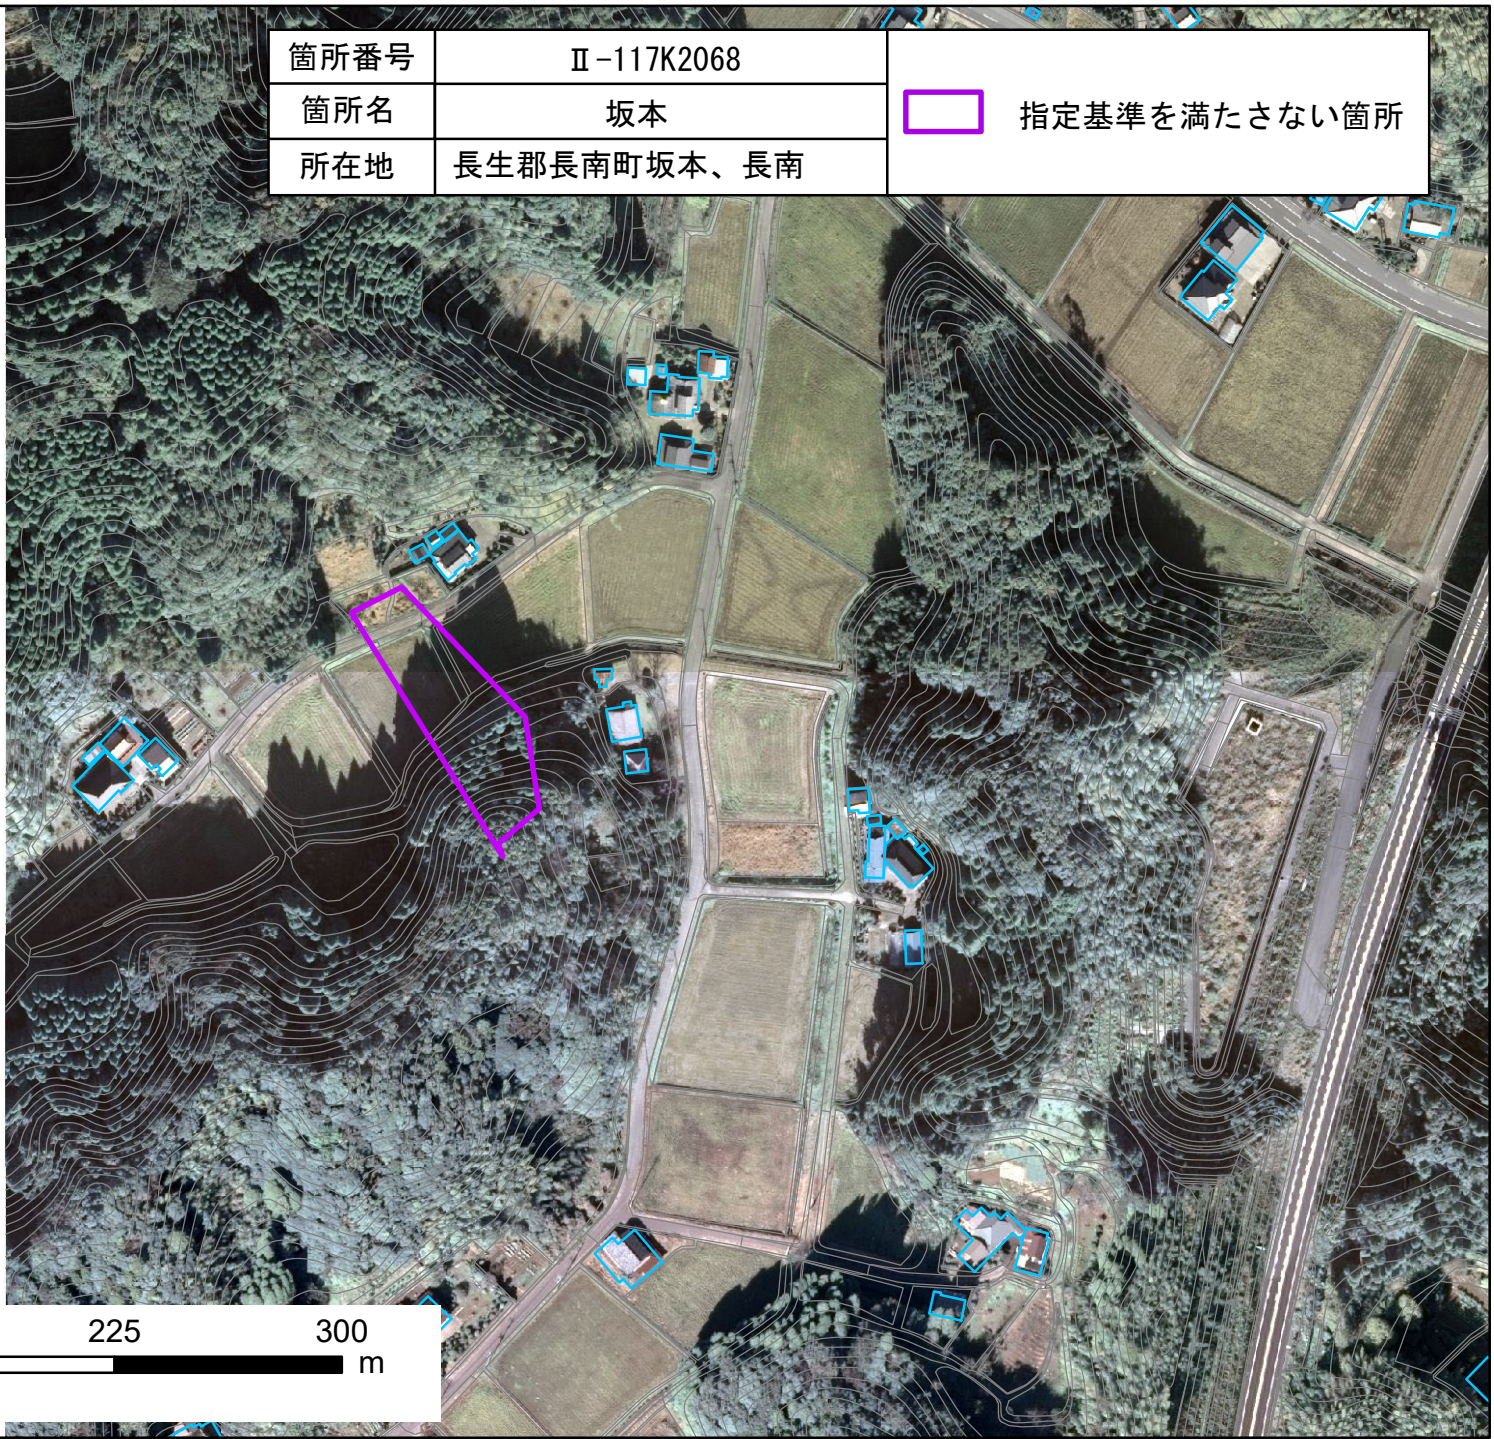

箇所番号	Ⅱ-117K2068	 著しい危害のおそれのある土地の区域  危害のおそれのある土地の区域
箇所名	坂本88	
所在地	長生郡長南町坂本	

縮尺 1:2,500

箇所番号	Ⅱ-117K2068
箇所名	坂本88
所在地	長生郡長南町坂本

	著しい危害のおそれのある土地の区域
	危害のおそれのある土地の区域

縮尺 1:2,500

箇所番号	Ⅱ-117K2068	 指定基準を満たさない箇所
箇所名	坂本	
所在地	長生郡長南町坂本、長南	

縮尺 1:2,500

箇所番号	Ⅱ-117K2068	 指定基準を満たさない箇所
箇所名	坂本	
所在地	長生郡長南町坂本、長南	

縮尺 1:2,500