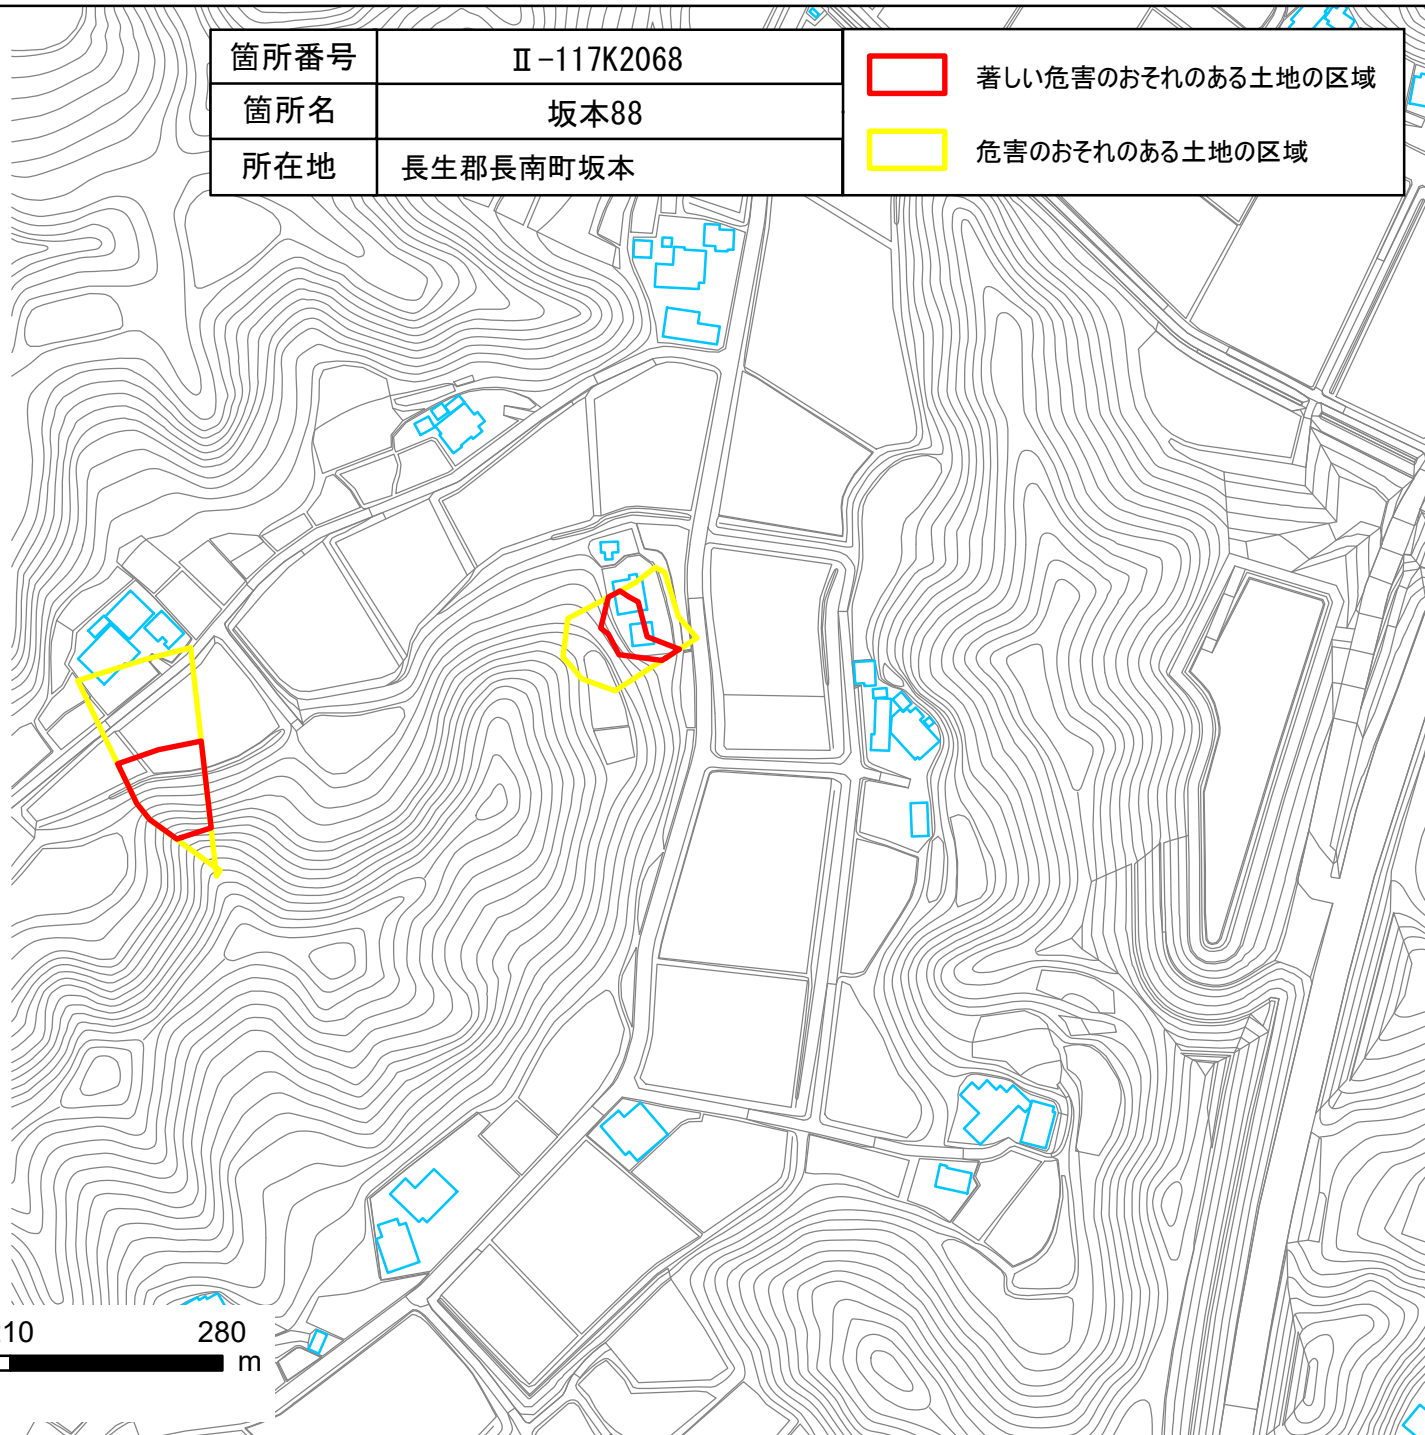

箇所番号	Ⅱ-117K2068	 著しい危害のおそれのある土地の区域  危害のおそれのある土地の区域
箇所名	坂本88	
所在地	長生郡長南町坂本	

縮尺 1:2,500

箇所番号	Ⅱ-117K2068
箇所名	坂本88
所在地	長生郡長南町坂本

	著しい危害のおそれのある土地の区域
	危害のおそれのある土地の区域

縮尺 1:2,500

箇所番号	Ⅱ-117K2068	 指定基準を満たさない箇所
箇所名	坂本	
所在地	長生郡長南町坂本、長南	

縮尺 1:2,500

箇所番号	Ⅱ-117K2068	 指定基準を満たさない箇所
箇所名	坂本	
所在地	長生郡長南町坂本、長南	

縮尺 1:2,500