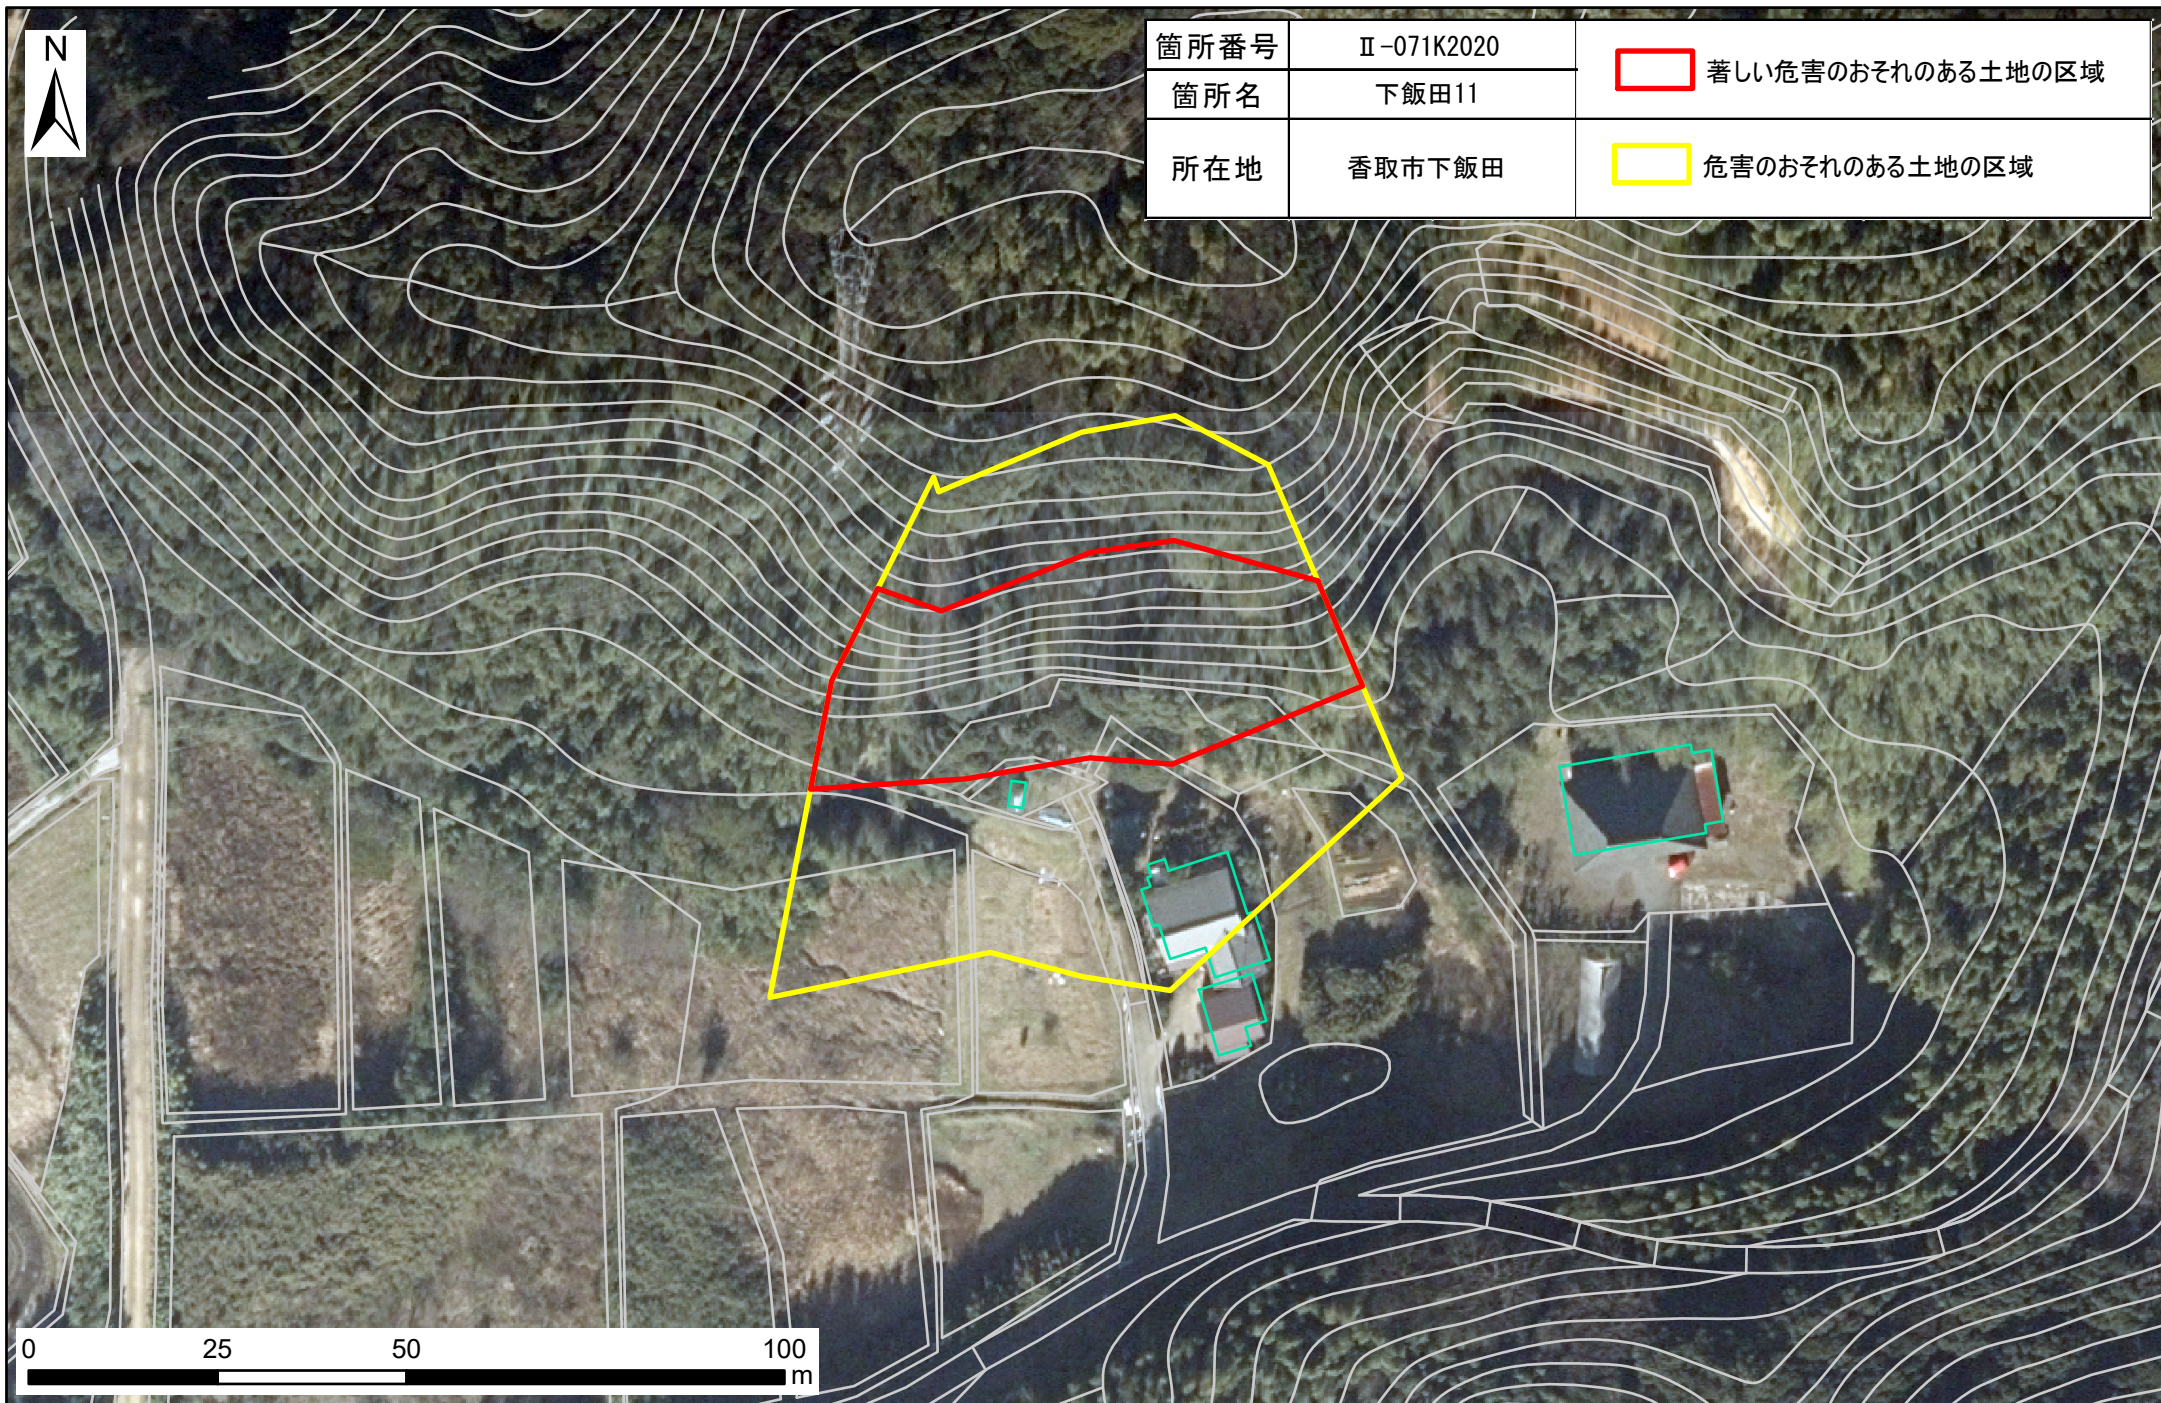

土砂災害警戒区域・特別警戒区域図（急傾斜地の崩壊） 下飯田地区

箇所番号	Ⅱ-071K2020	 著しい危害のおそれのある土地の区域
箇所名	下飯田11	
所在地	香取市下飯田	 危害のおそれのある土地の区域

0 25 50 100 m

箇所番号	Ⅱ-071K2020	 著しい危害のおそれのある土地の区域
箇所名	下飯田11	
所在地	香取市下飯田	 危害のおそれのある土地の区域