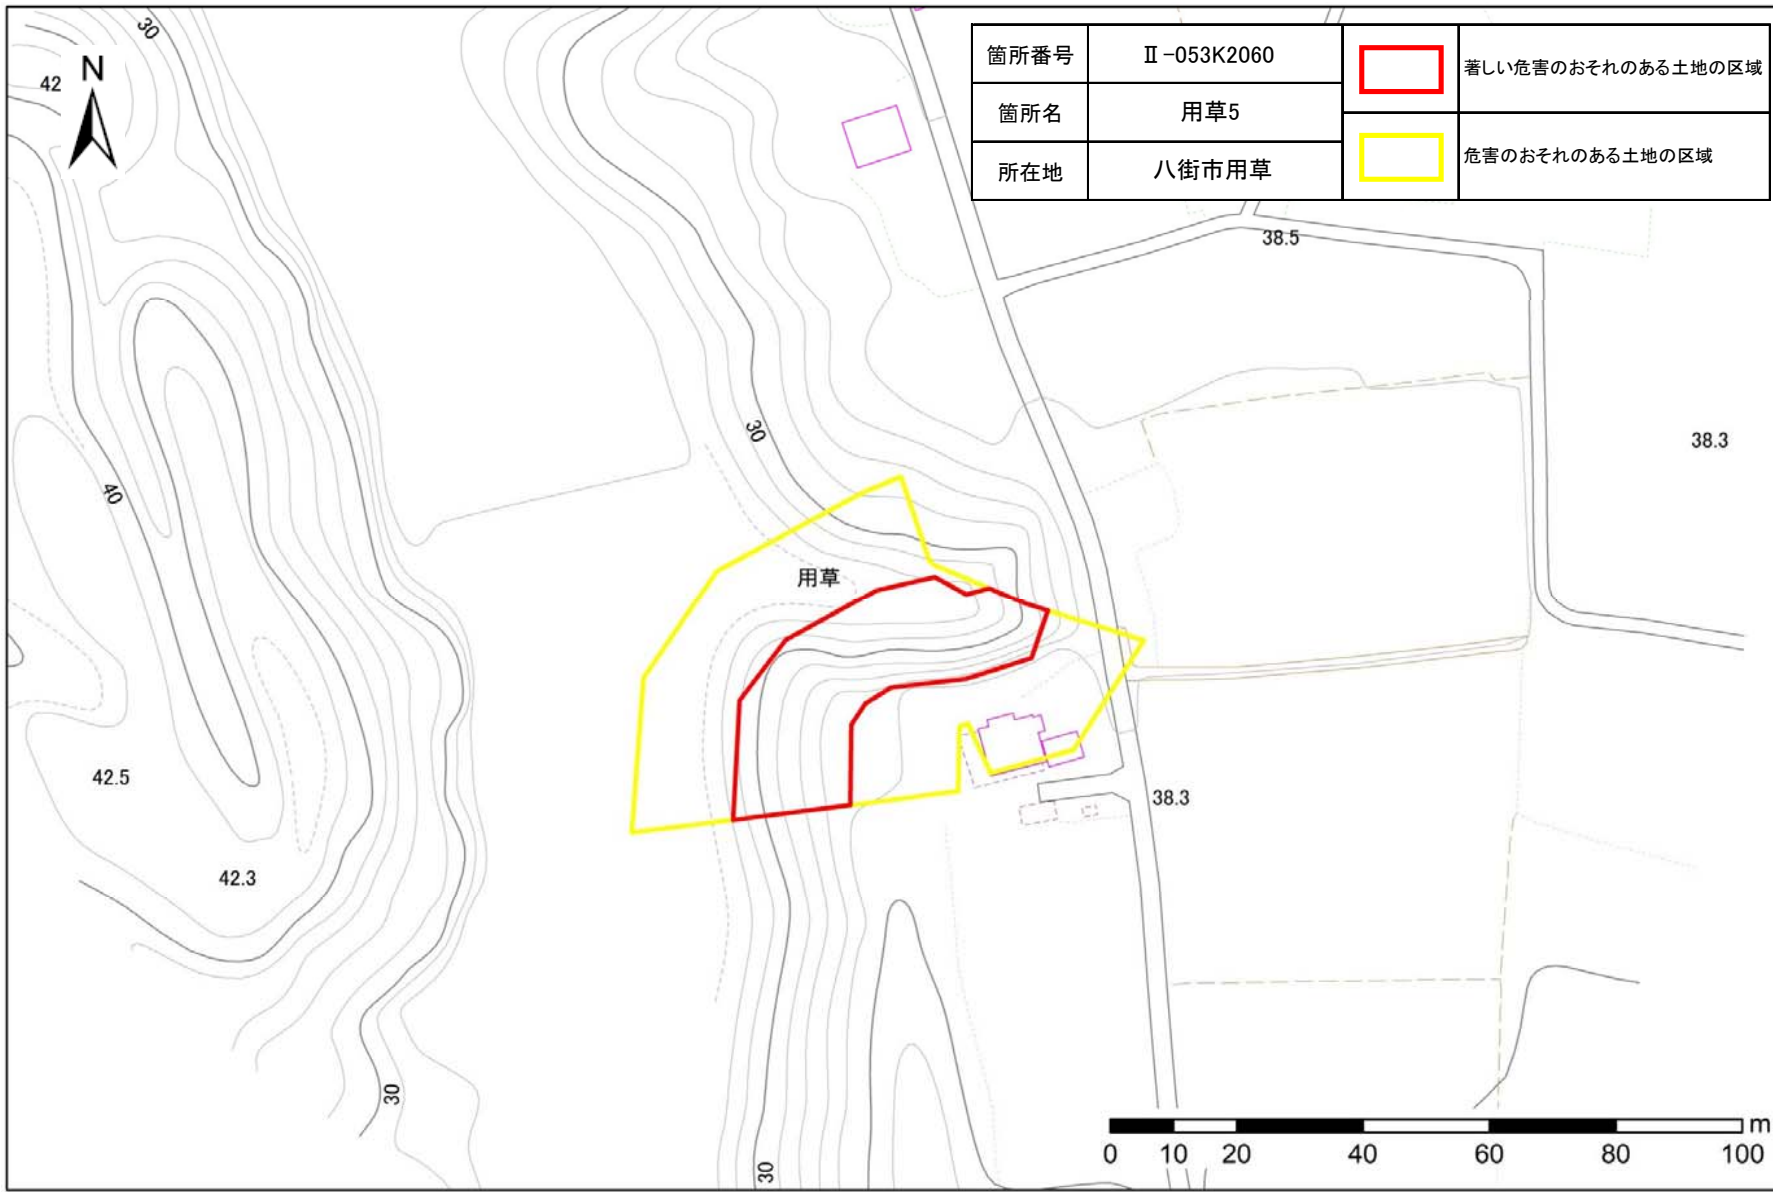

土砂災害警戒区域・特別警戒区域図(急傾斜地の崩壊)用草地区

箇所番号	Ⅱ-053K2060		著しい危害のおそれのある土地の区域
箇所名	用草5		危害のおそれのある土地の区域
所在地	八街市用草		