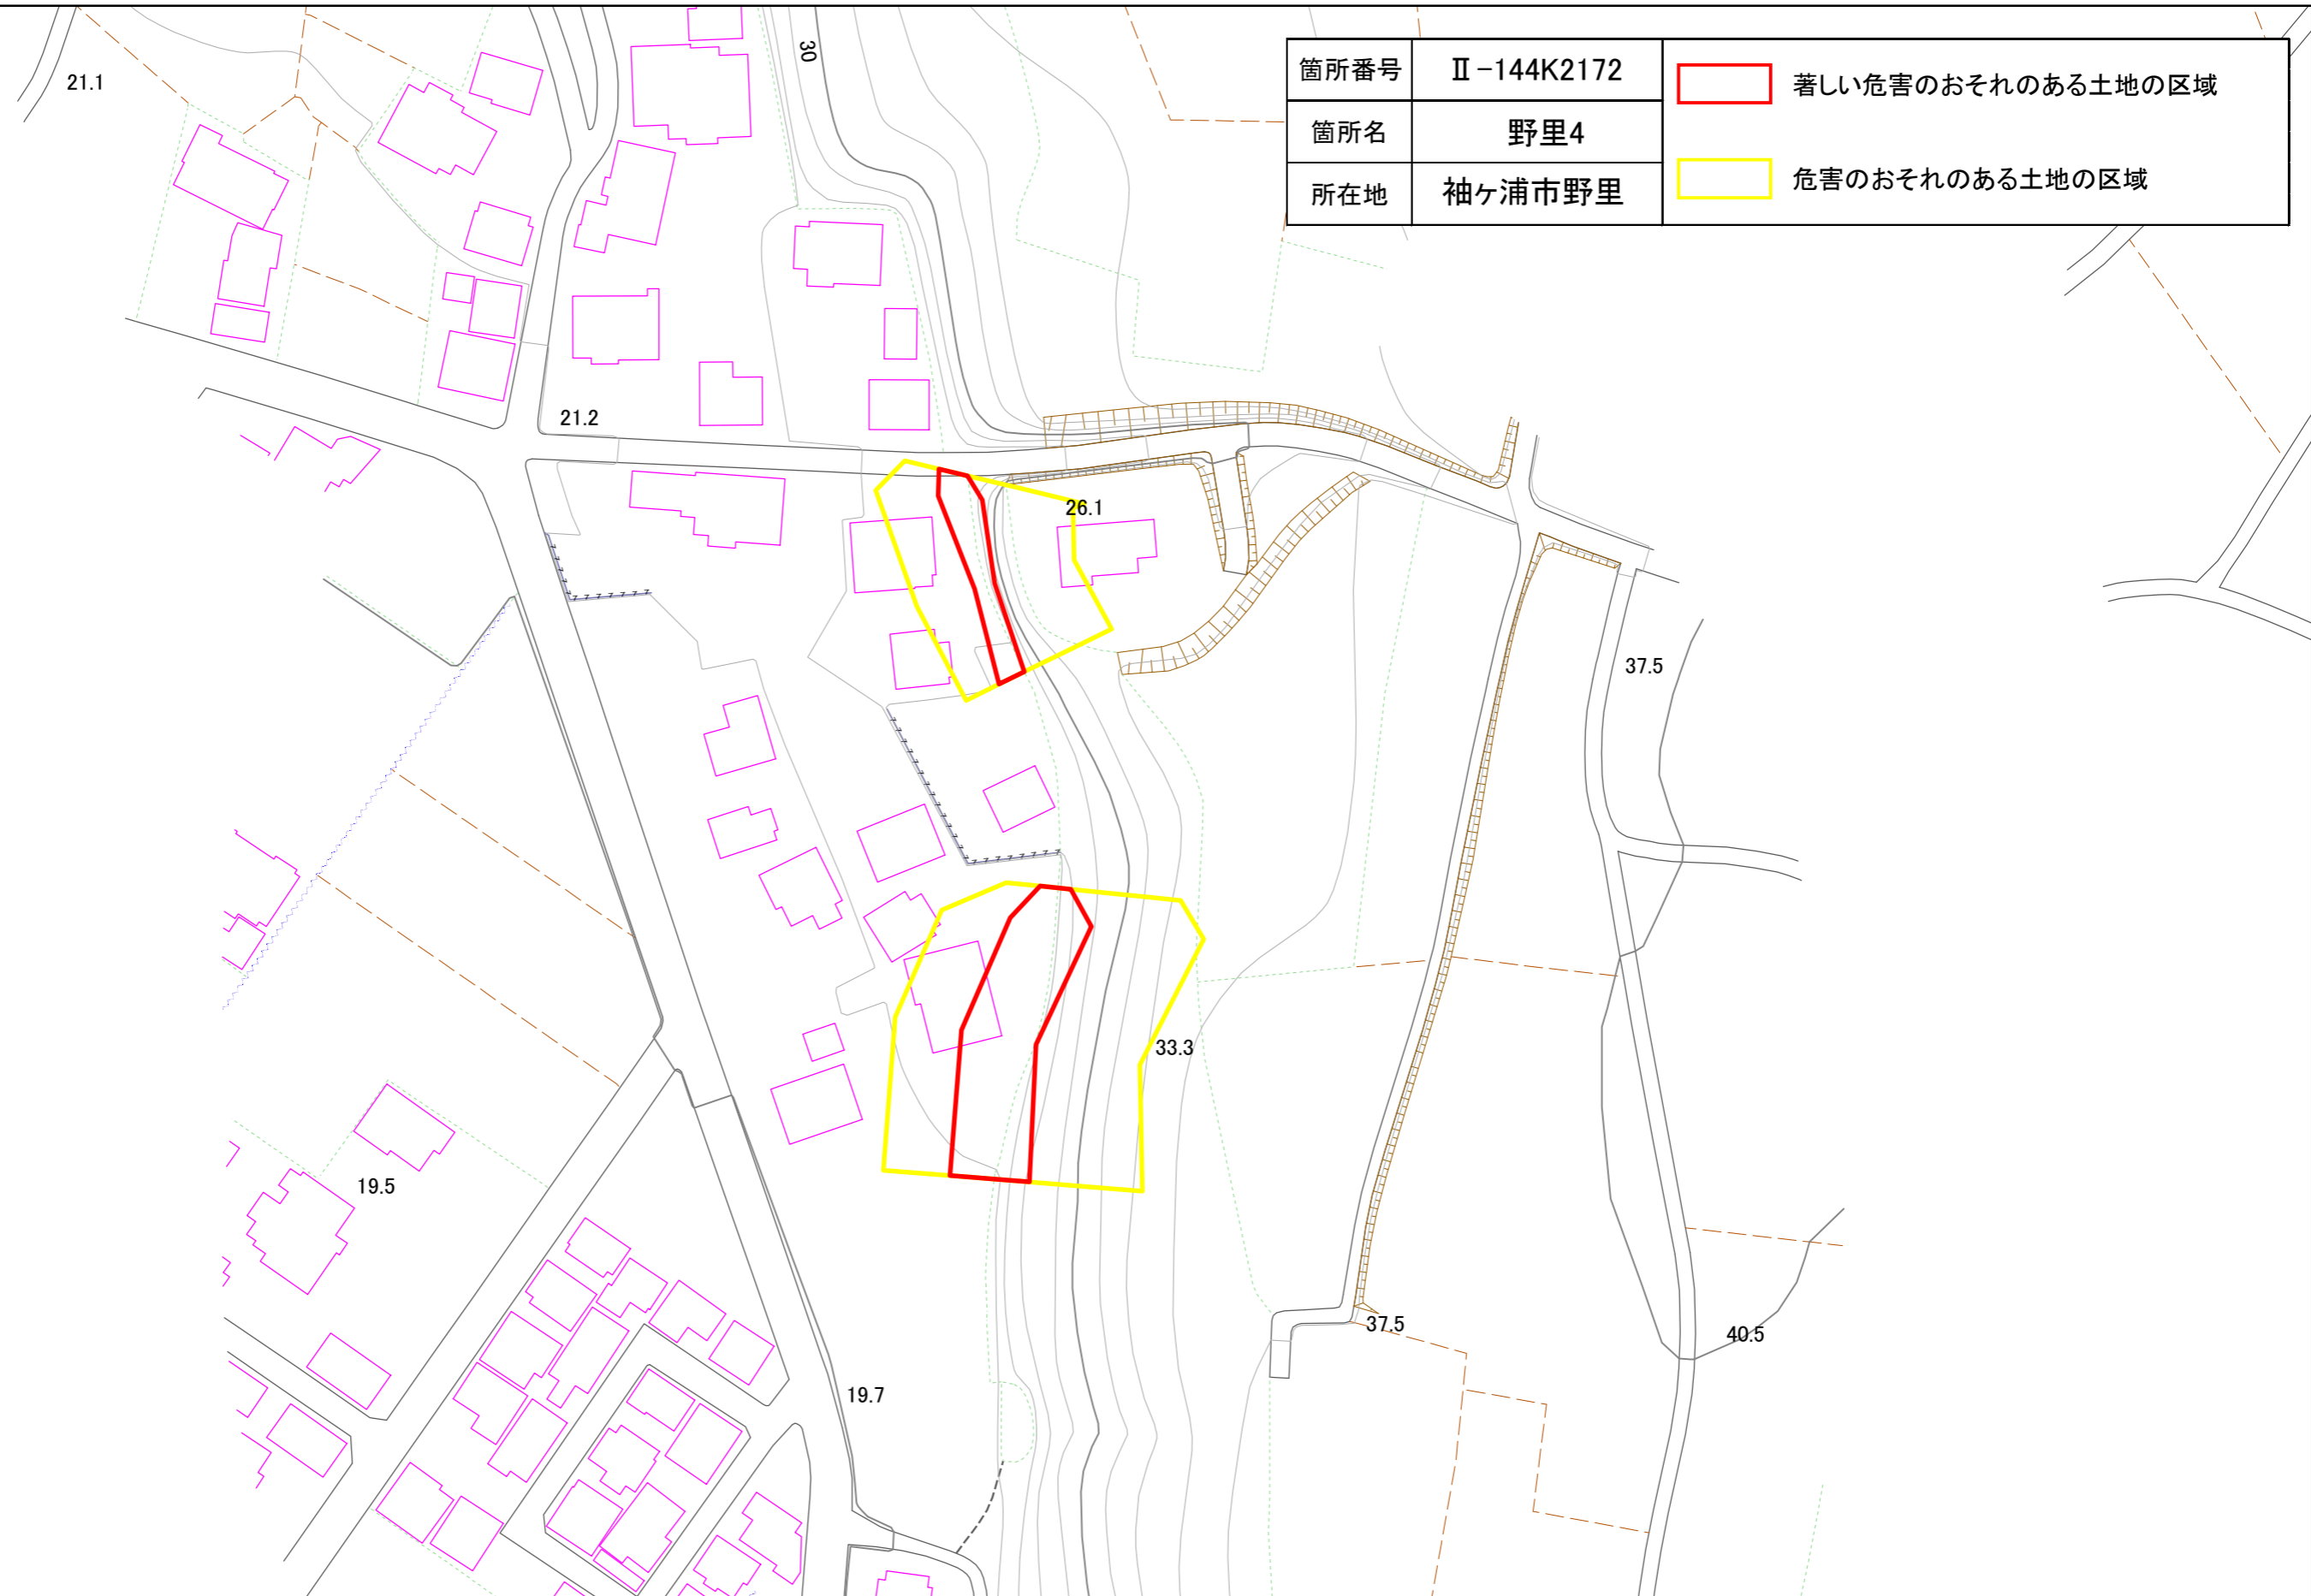

箇所番号	Ⅱ-144K2172	 著しい危害のおそれのある土地の区域
箇所名	野里4	 危害のおそれのある土地の区域
所在地	袖ヶ浦市野里	

土砂災害警戒区域・特別警戒区域図(急傾斜地の崩壊) 野里地区

箇所番号	Ⅱ-144K2172	 著しい危害のおそれのある土地の区域
箇所名	野里4	
所在地	袖ヶ浦市野里	 危害のおそれのある土地の区域