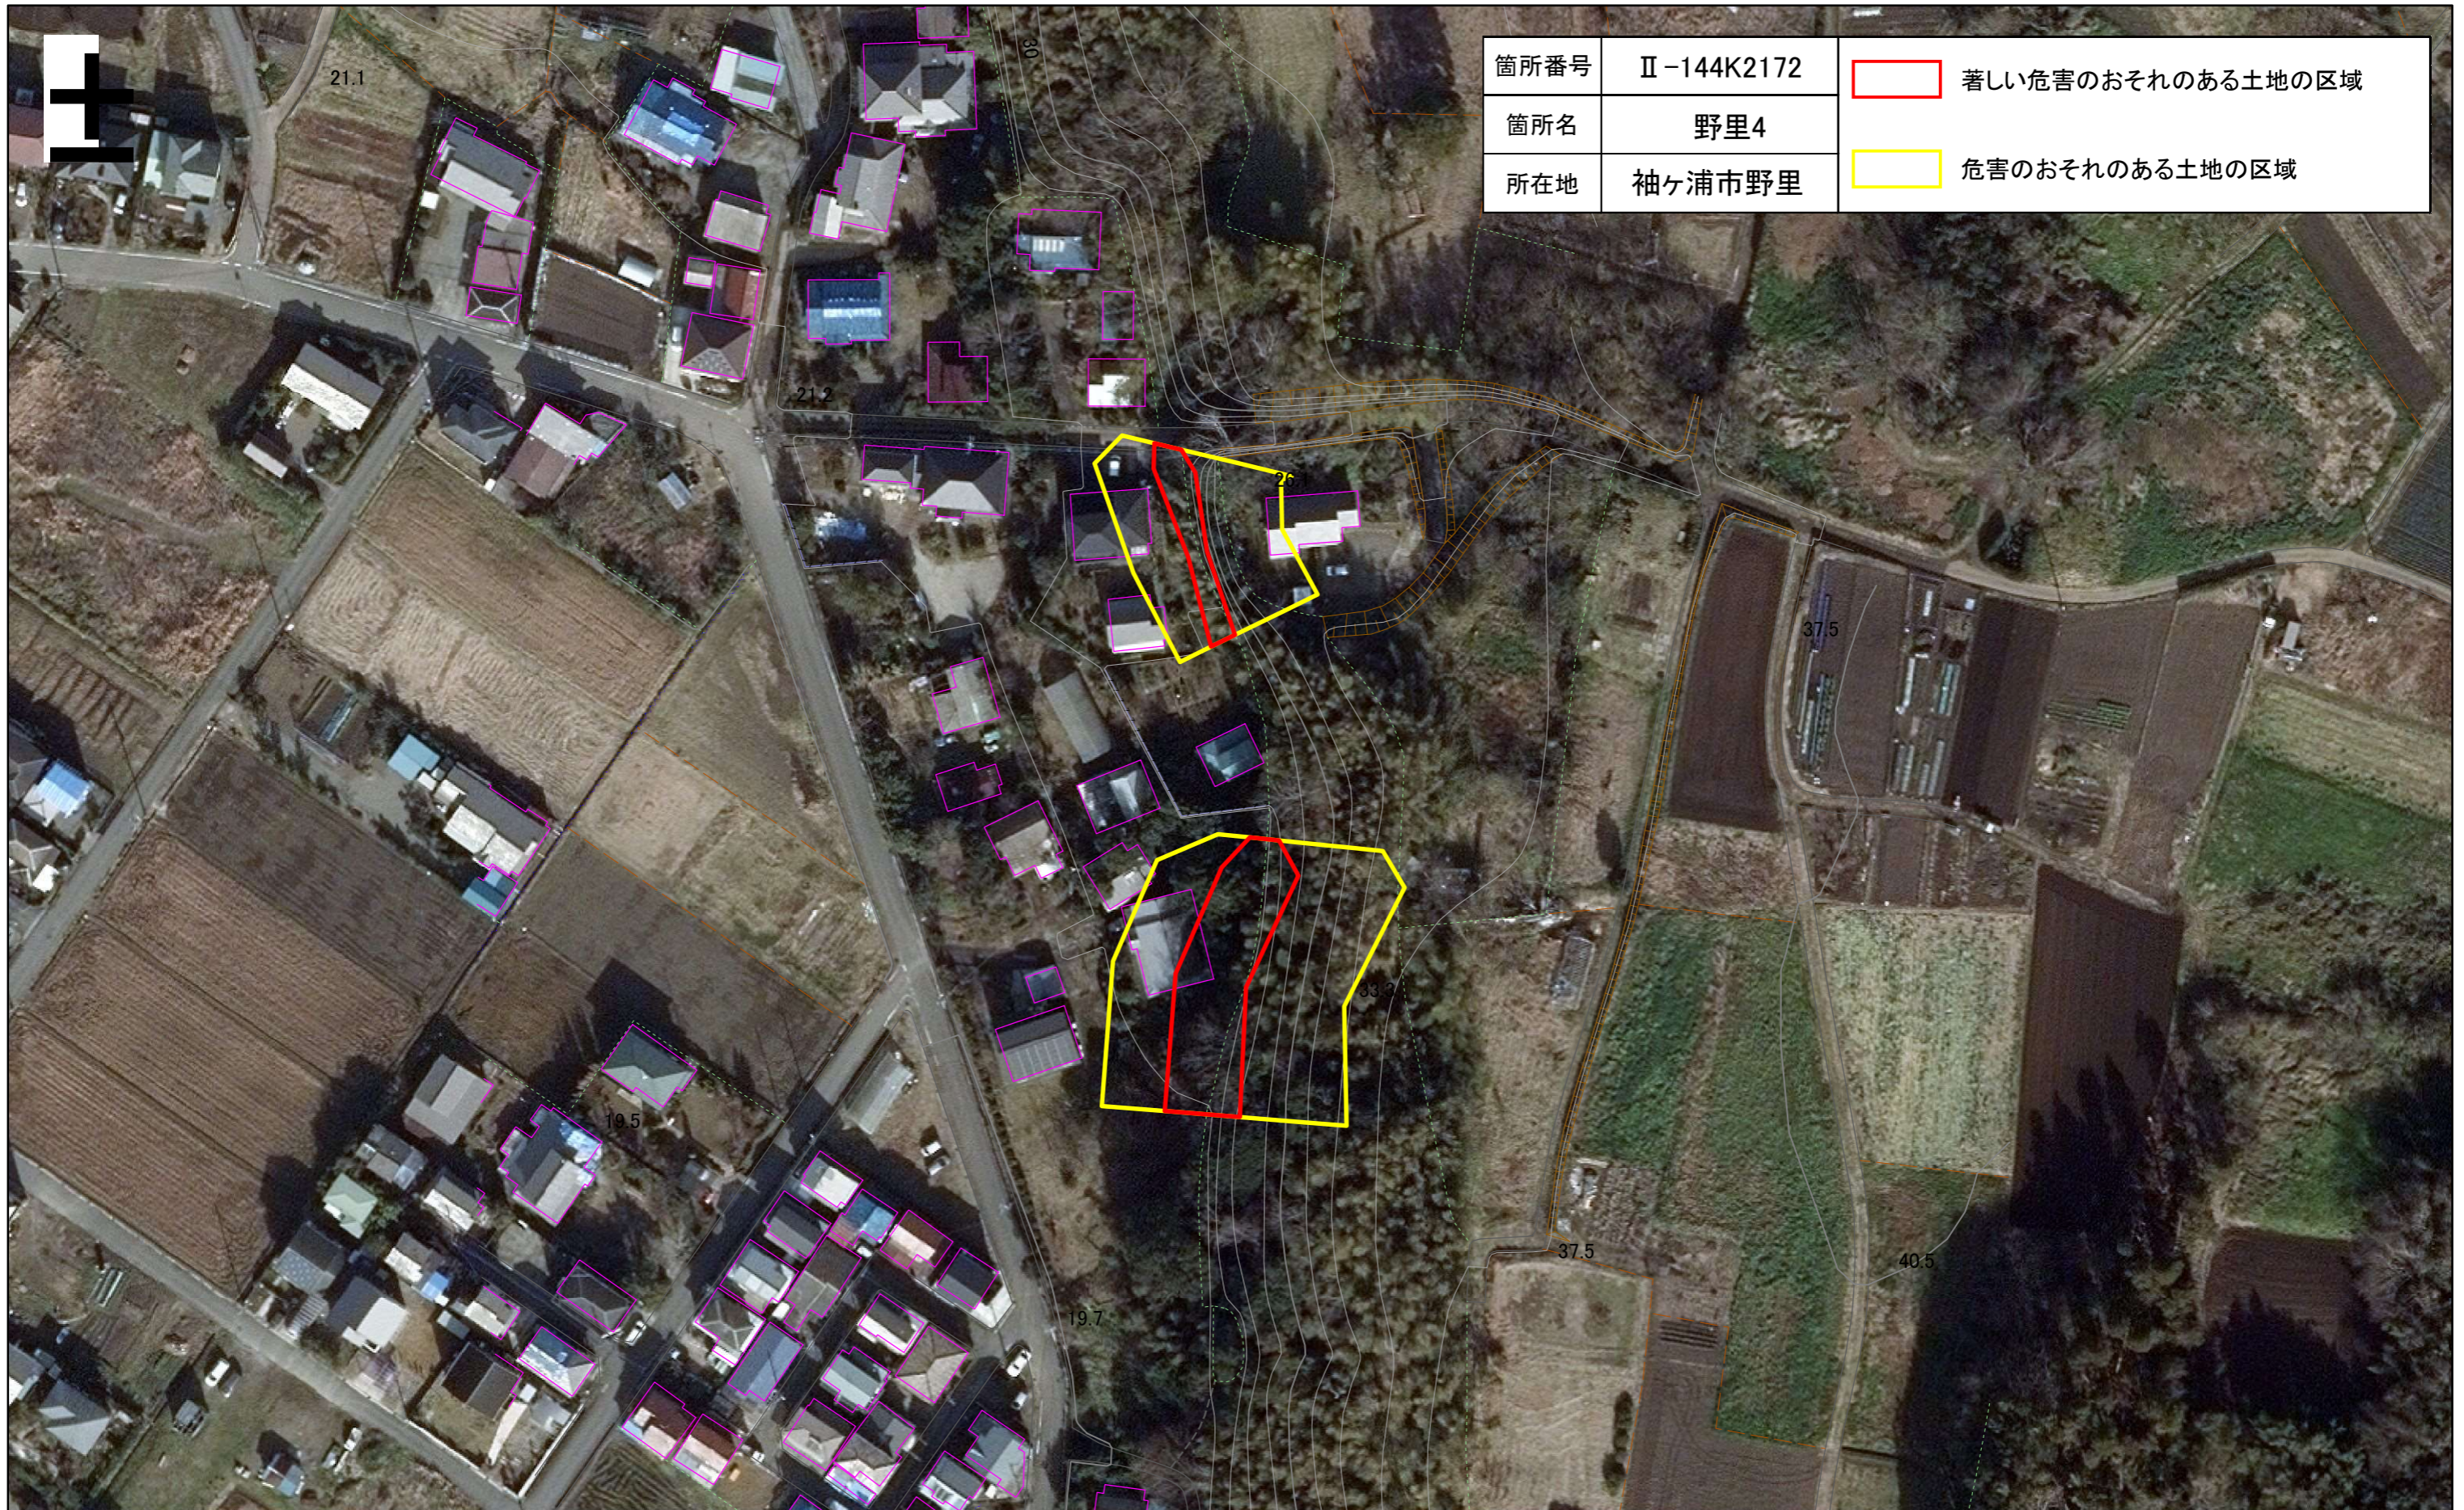

箇所番号	Ⅱ-144K2172	 著しい危害のおそれのある土地の区域
箇所名	野里4	 危害のおそれのある土地の区域
所在地	袖ヶ浦市野里	

土砂災害警戒区域・特別警戒区域図(急傾斜地の崩壊) 野里地区

箇所番号	Ⅱ-144K2172	 著しい危害のおそれのある土地の区域
箇所名	野里4	
所在地	袖ヶ浦市野里	 危害のおそれのある土地の区域