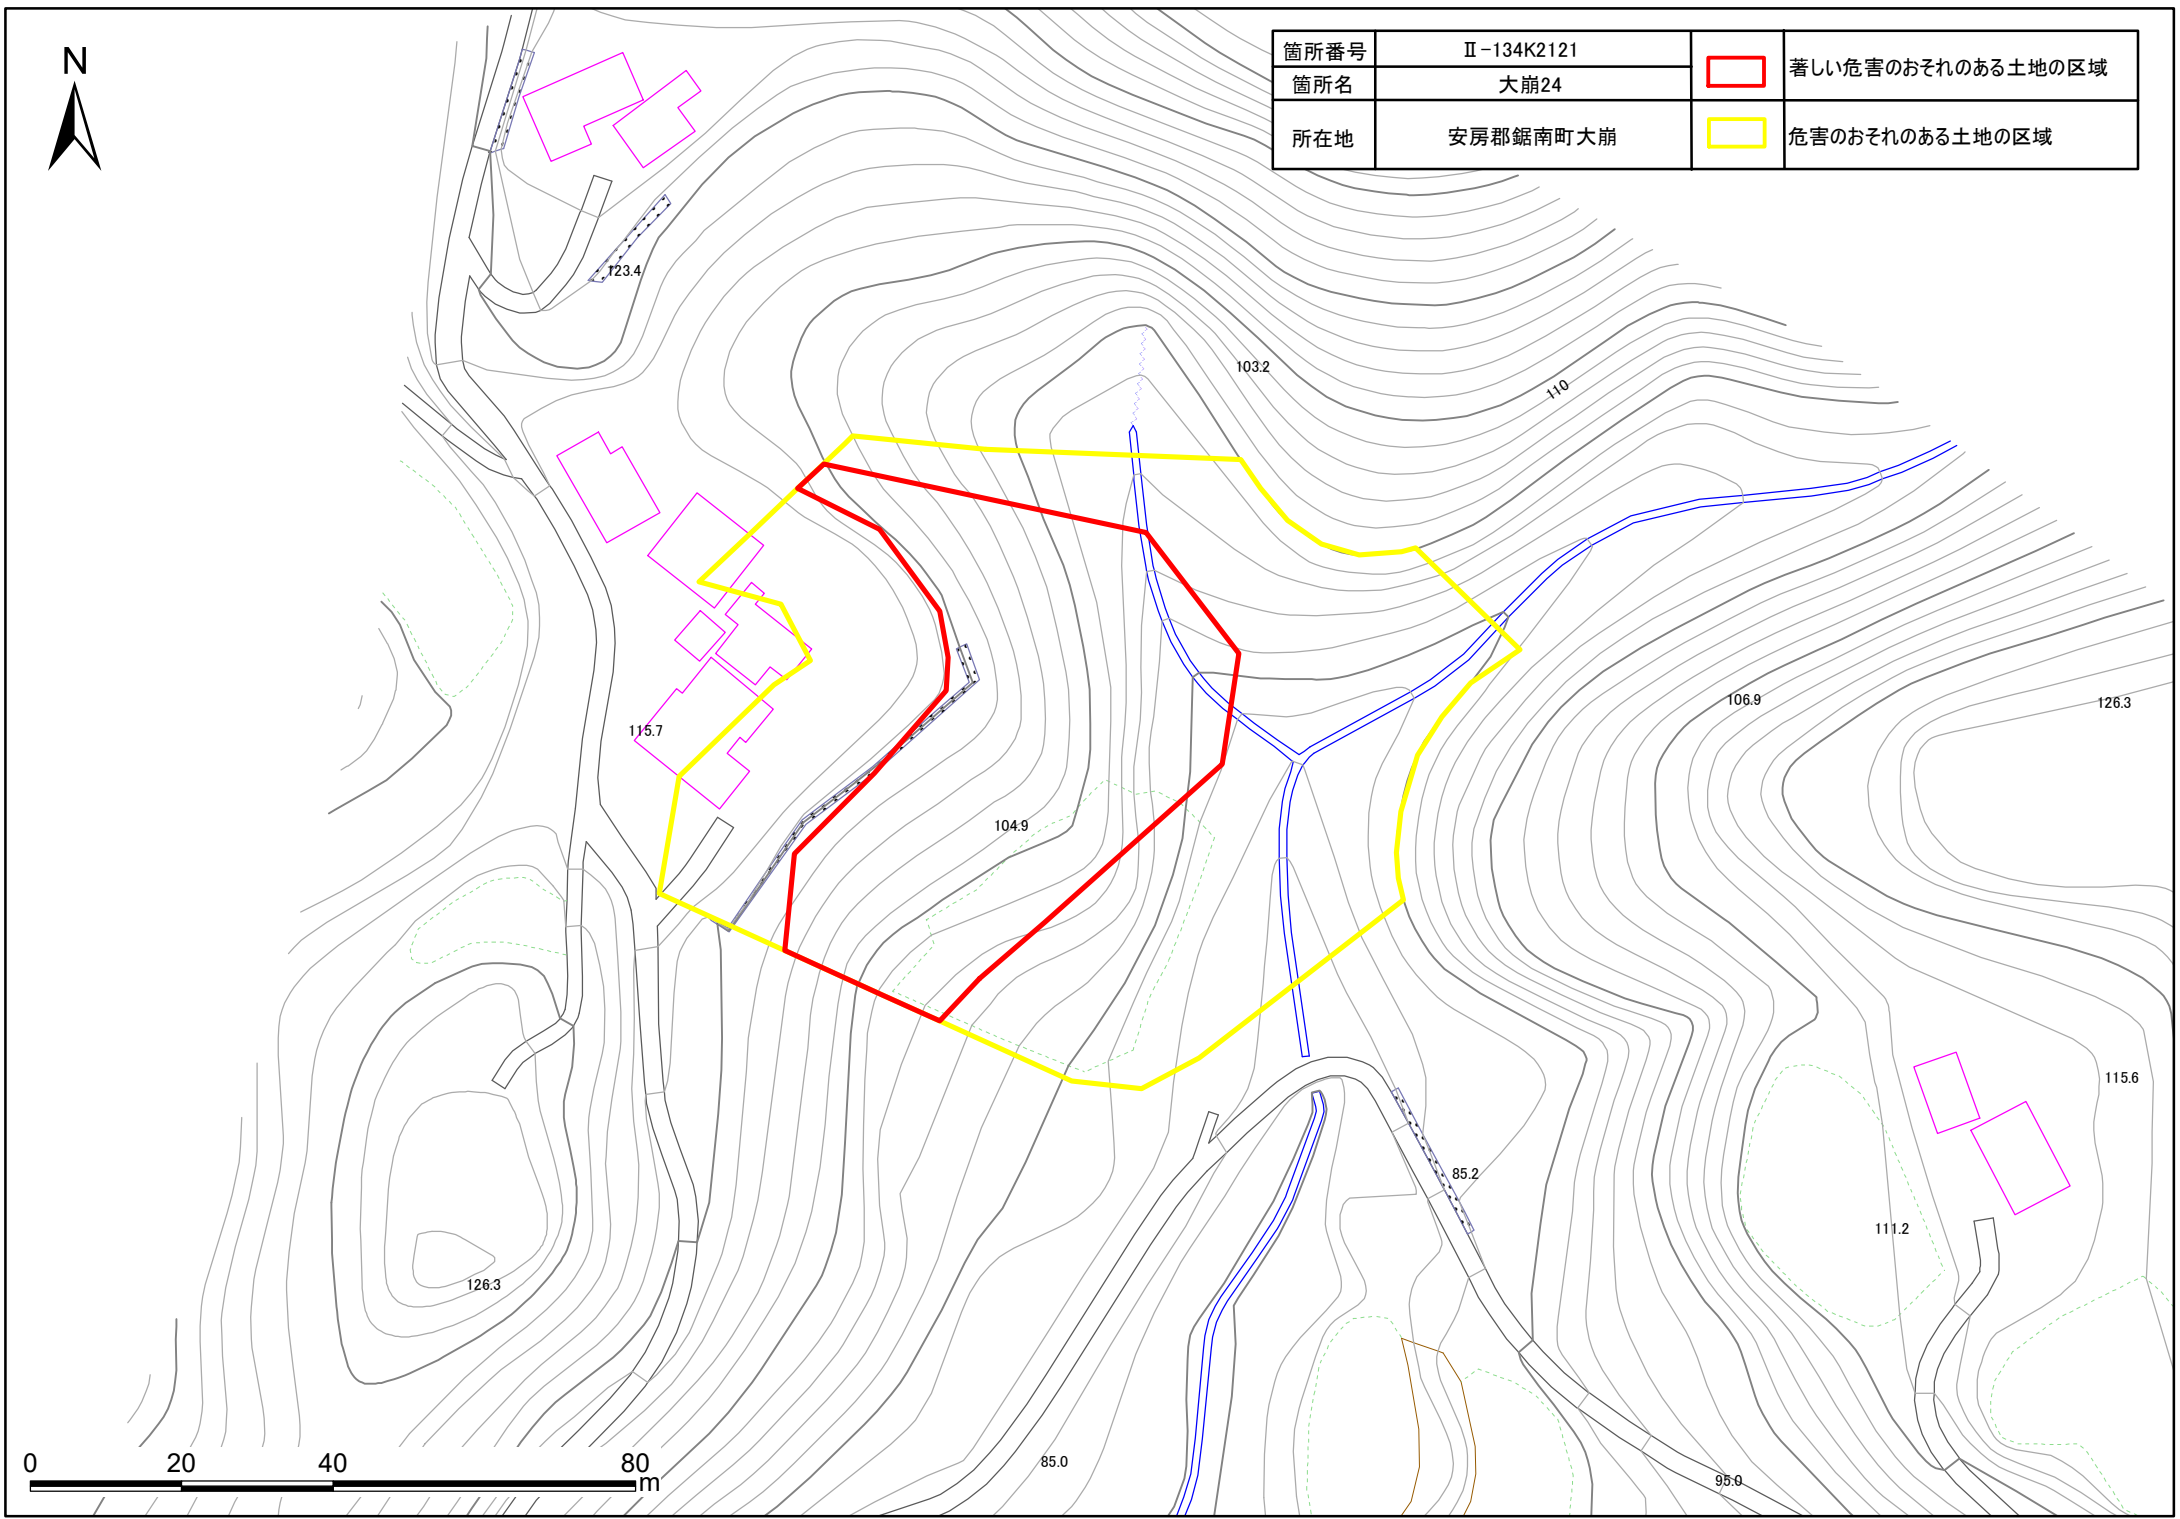

箇所番号	Ⅱ-134K2121		著しい危害のおそれのある土地の区域
箇所名	大崩24		
所在地	安房郡鋸南町大崩		危害のおそれのある土地の区域

土砂災害警戒区域・特別警戒区域図(急傾斜地の崩壊) 鋸南町地区

箇所番号	Ⅱ-134K2121		著しい危害のおそれのある土地の区域
箇所名	大崩24		
所在地	安房郡鋸南町大崩		危害のおそれのある土地の区域