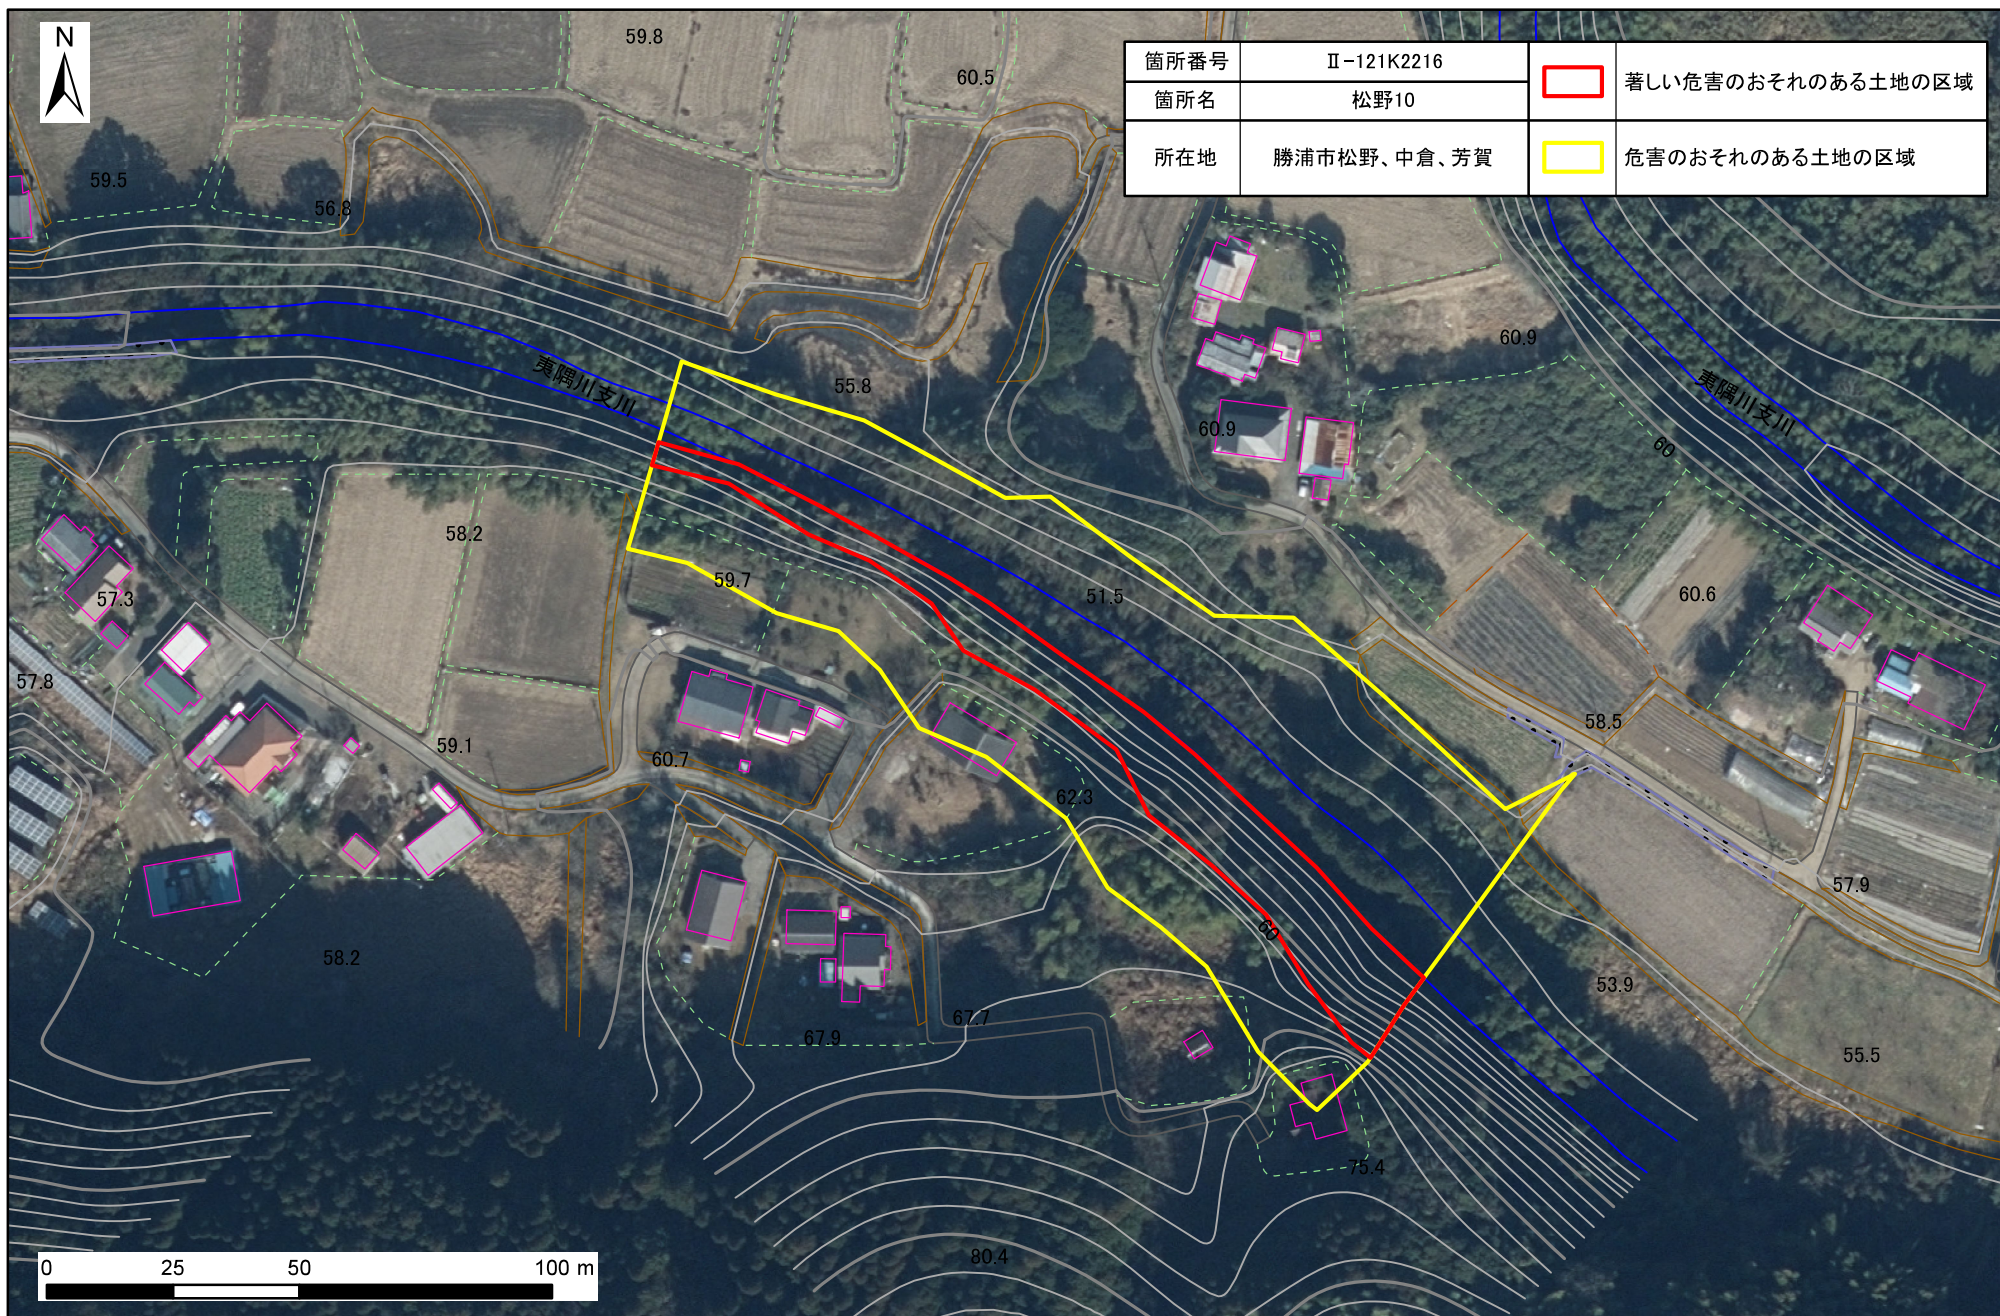

土砂災害警戒区域・特別警戒区域図(急傾斜地の崩壊) 松野、中倉、芳賀地区

土砂災害警戒区域・特別警戒区域図(急傾斜地の崩壊) 松野、中倉、芳賀地区