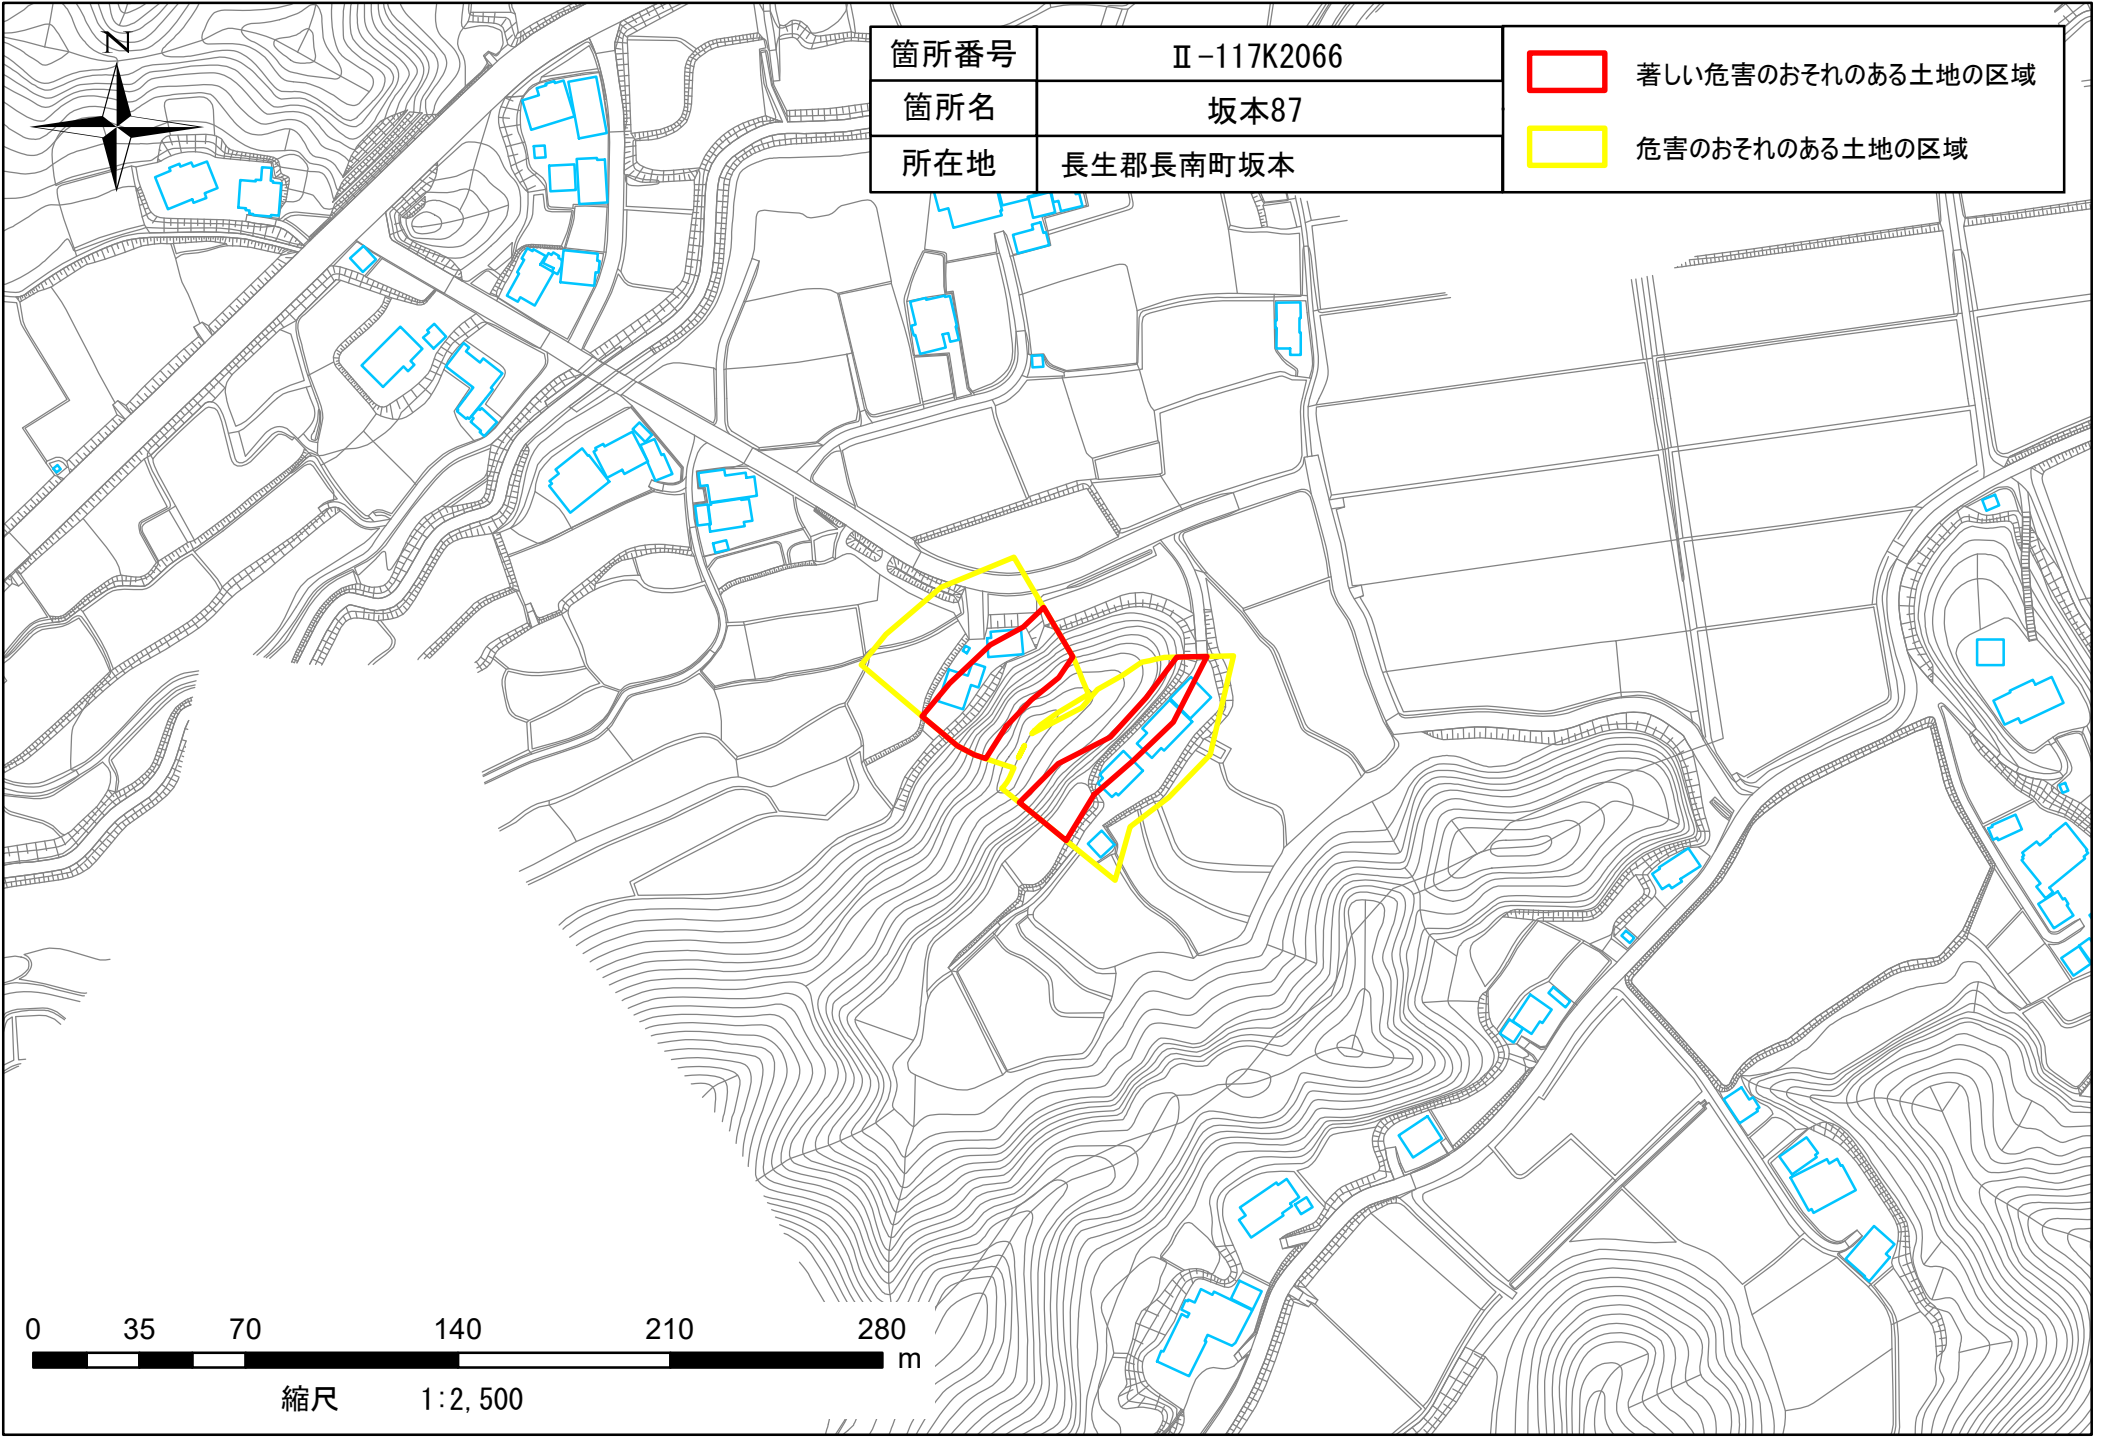

箇所番号	Ⅱ-117K2066
箇所名	坂本87
所在地	長生郡長南町坂本

著しい危害のおそれのある土地の区域

危害のおそれのある土地の区域

0 35 70 140 210 280 m

縮尺 1:2,500