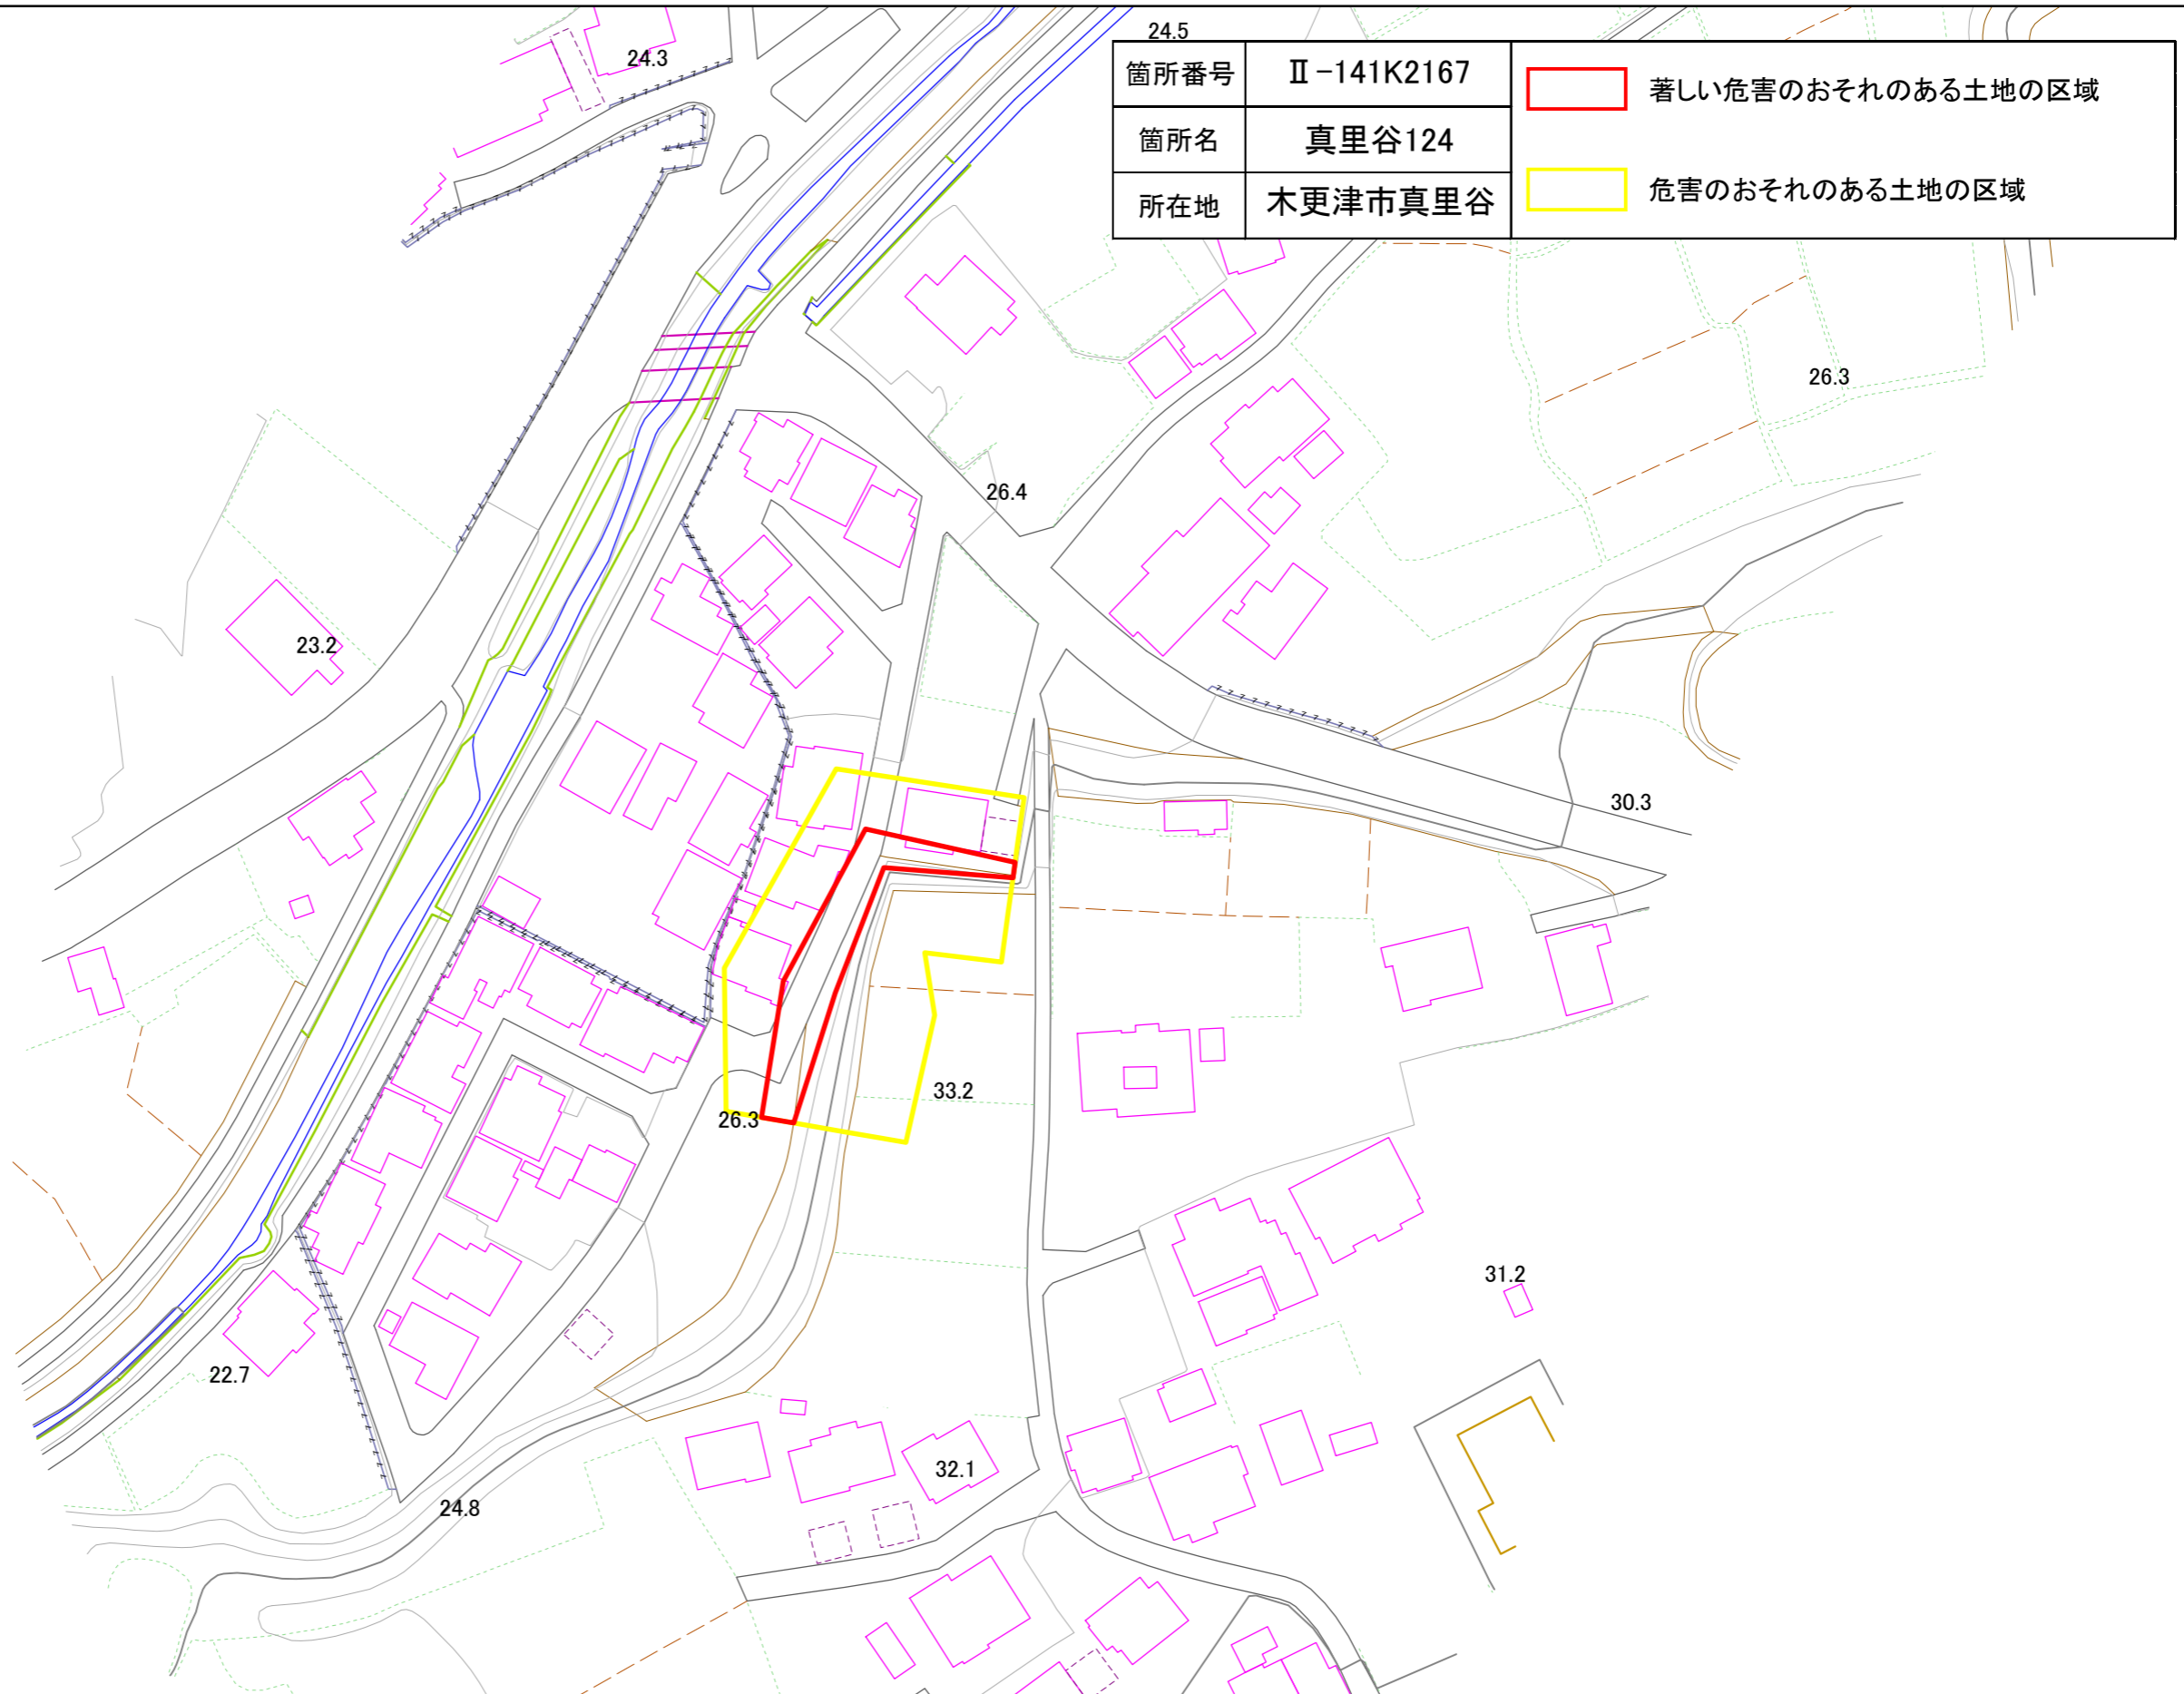

箇所番号	Ⅱ-141K2167	 著しい危害のおそれのある土地の区域
箇所名	真里谷124	 危害のおそれのある土地の区域
所在地	木更津市真里谷	

土砂災害警戒区域・特別警戒区域図(急傾斜地の崩壊) 真里谷地区

箇所番号	Ⅱ-141K2167	 著しい危害のおそれのある土地の区域
箇所名	真里谷124	
所在地	木更津市真里谷	 危害のおそれのある土地の区域