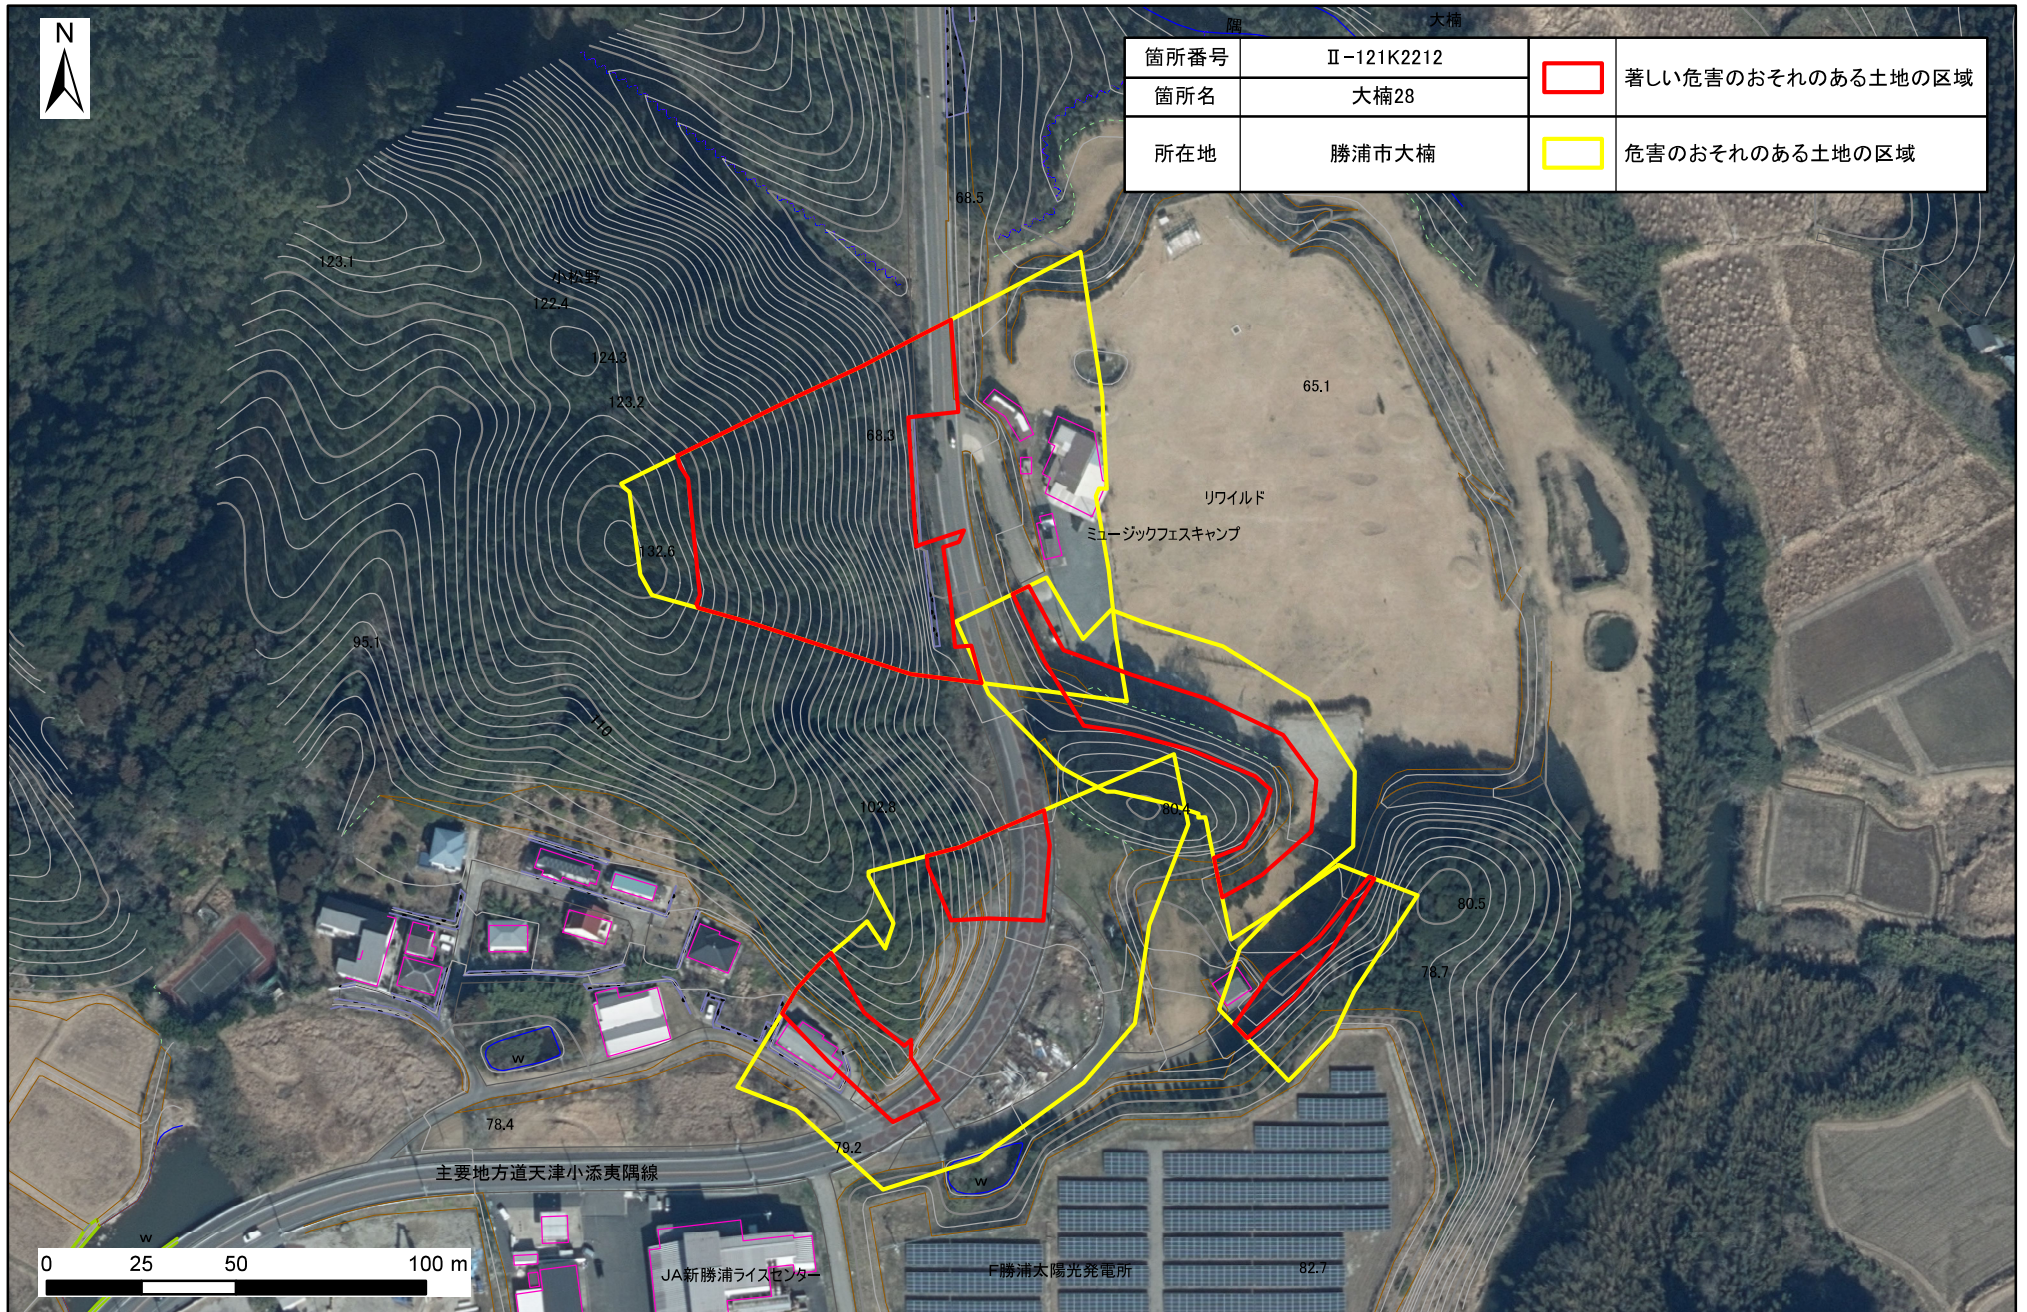

# 土砂災害警戒区域・特別警戒区域図(急傾斜地の崩壊) 大楠地区