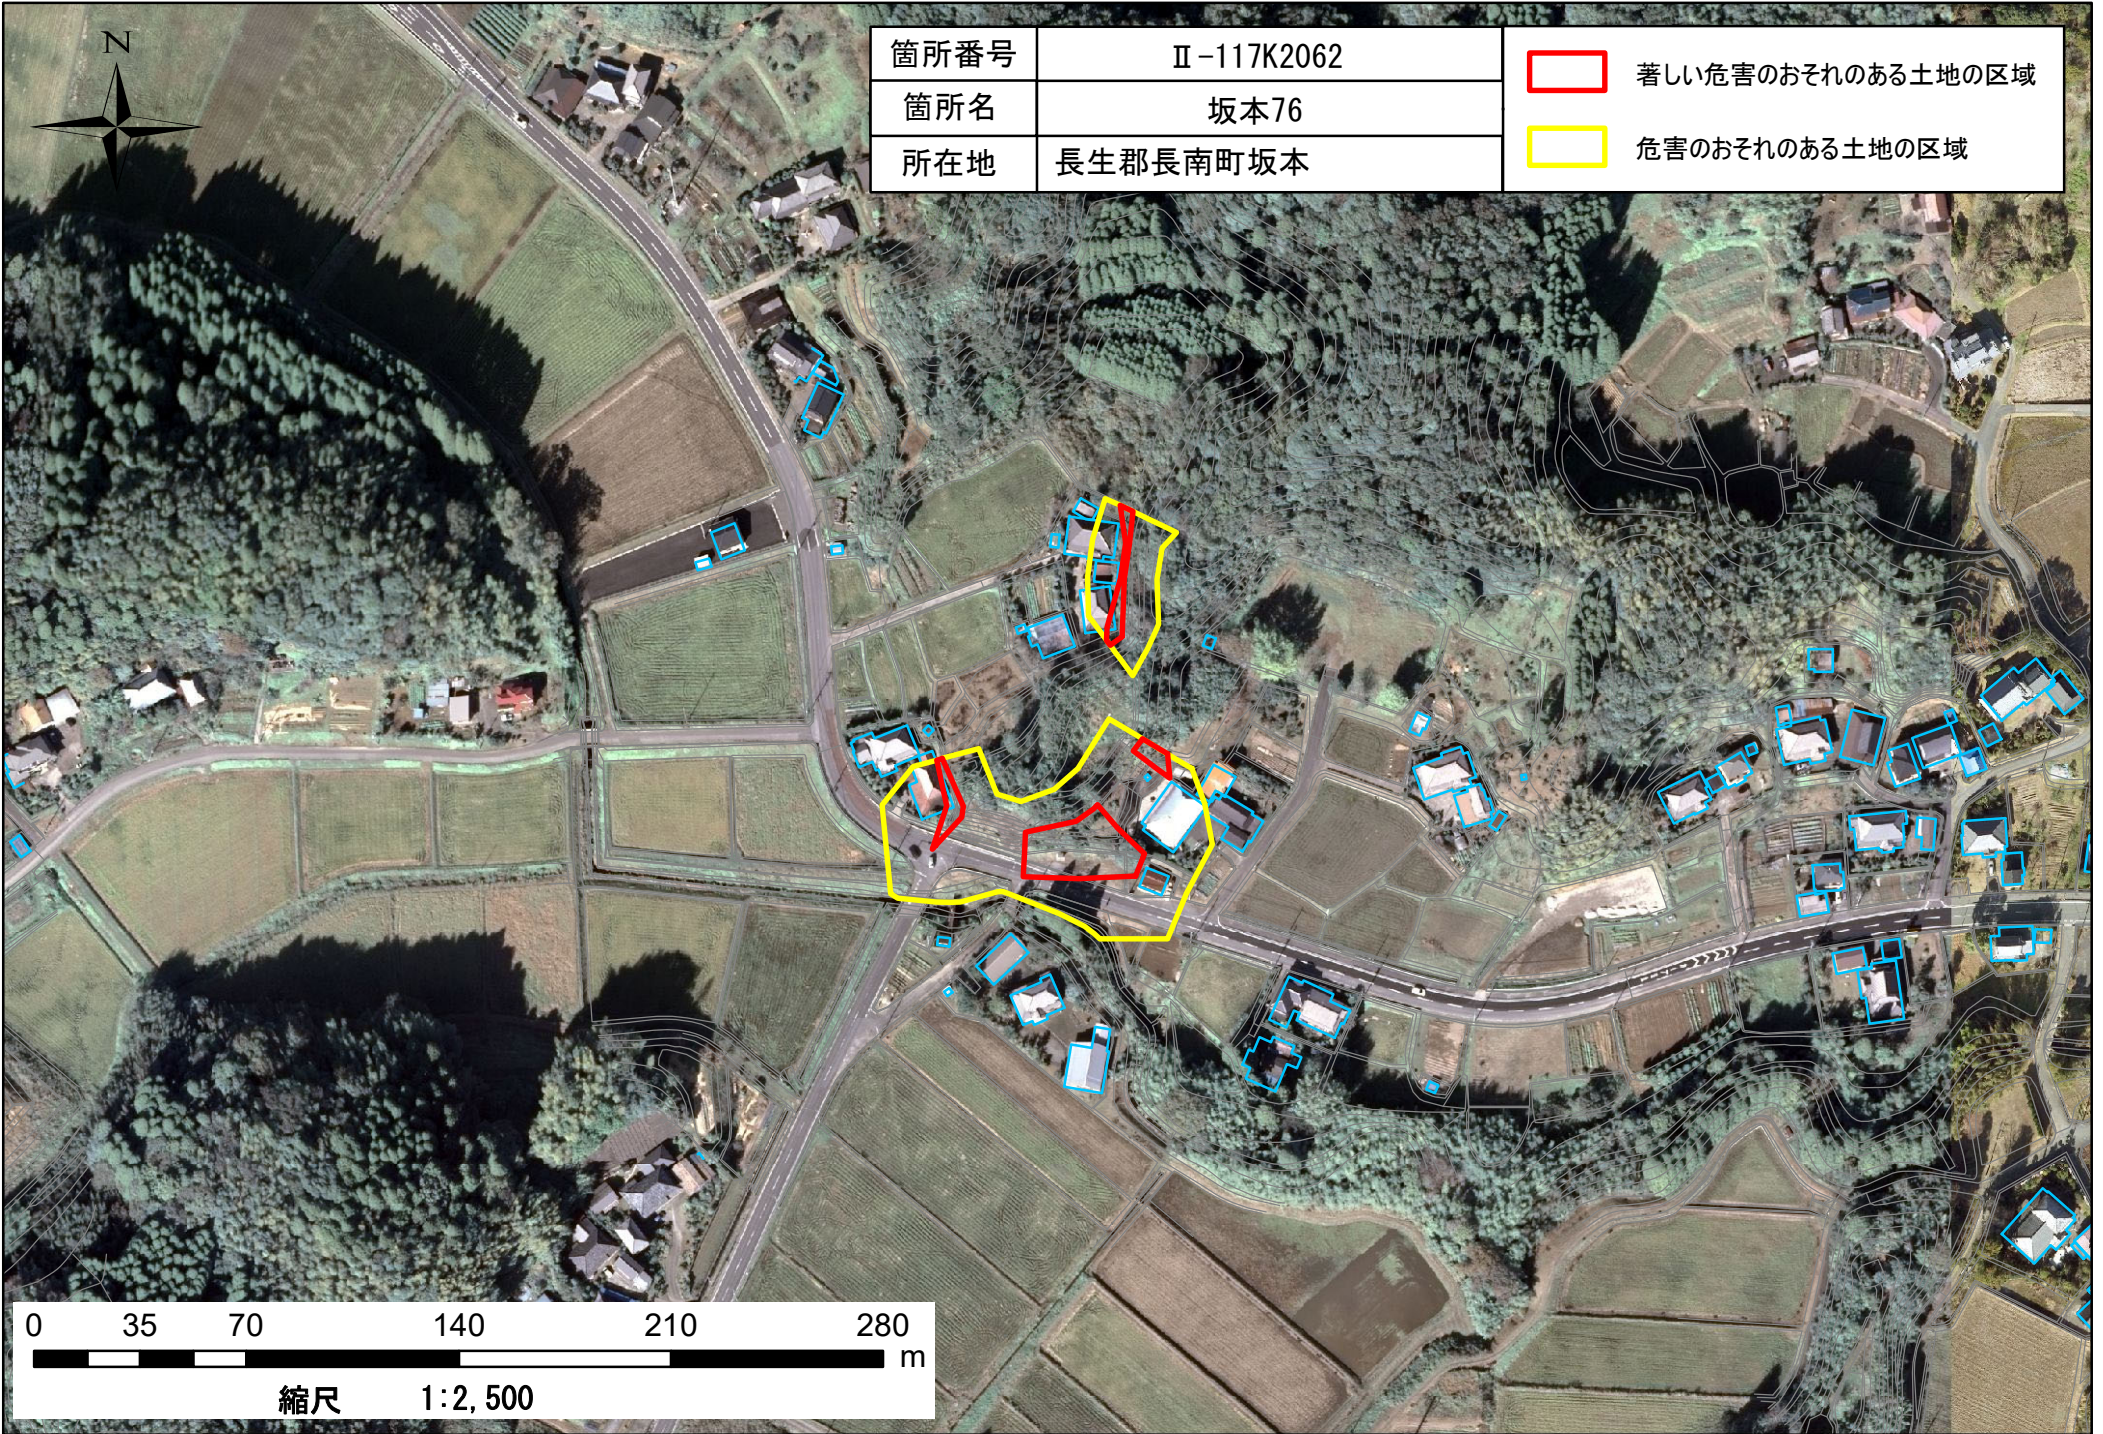

箇所番号	Ⅱ-117K2062	 著しい危害のおそれのある土地の区域
箇所名	坂本76	
所在地	長生郡長南町坂本	 危害のおそれのある土地の区域

縮尺 1:2,500

箇所番号	Ⅱ-117K2062	 著しい危害のおそれのある土地の区域
箇所名	坂本76	
所在地	長生郡長南町坂本	
		 危害のおそれのある土地の区域

0 35 70 140 210 280 m
縮尺 1:2,500