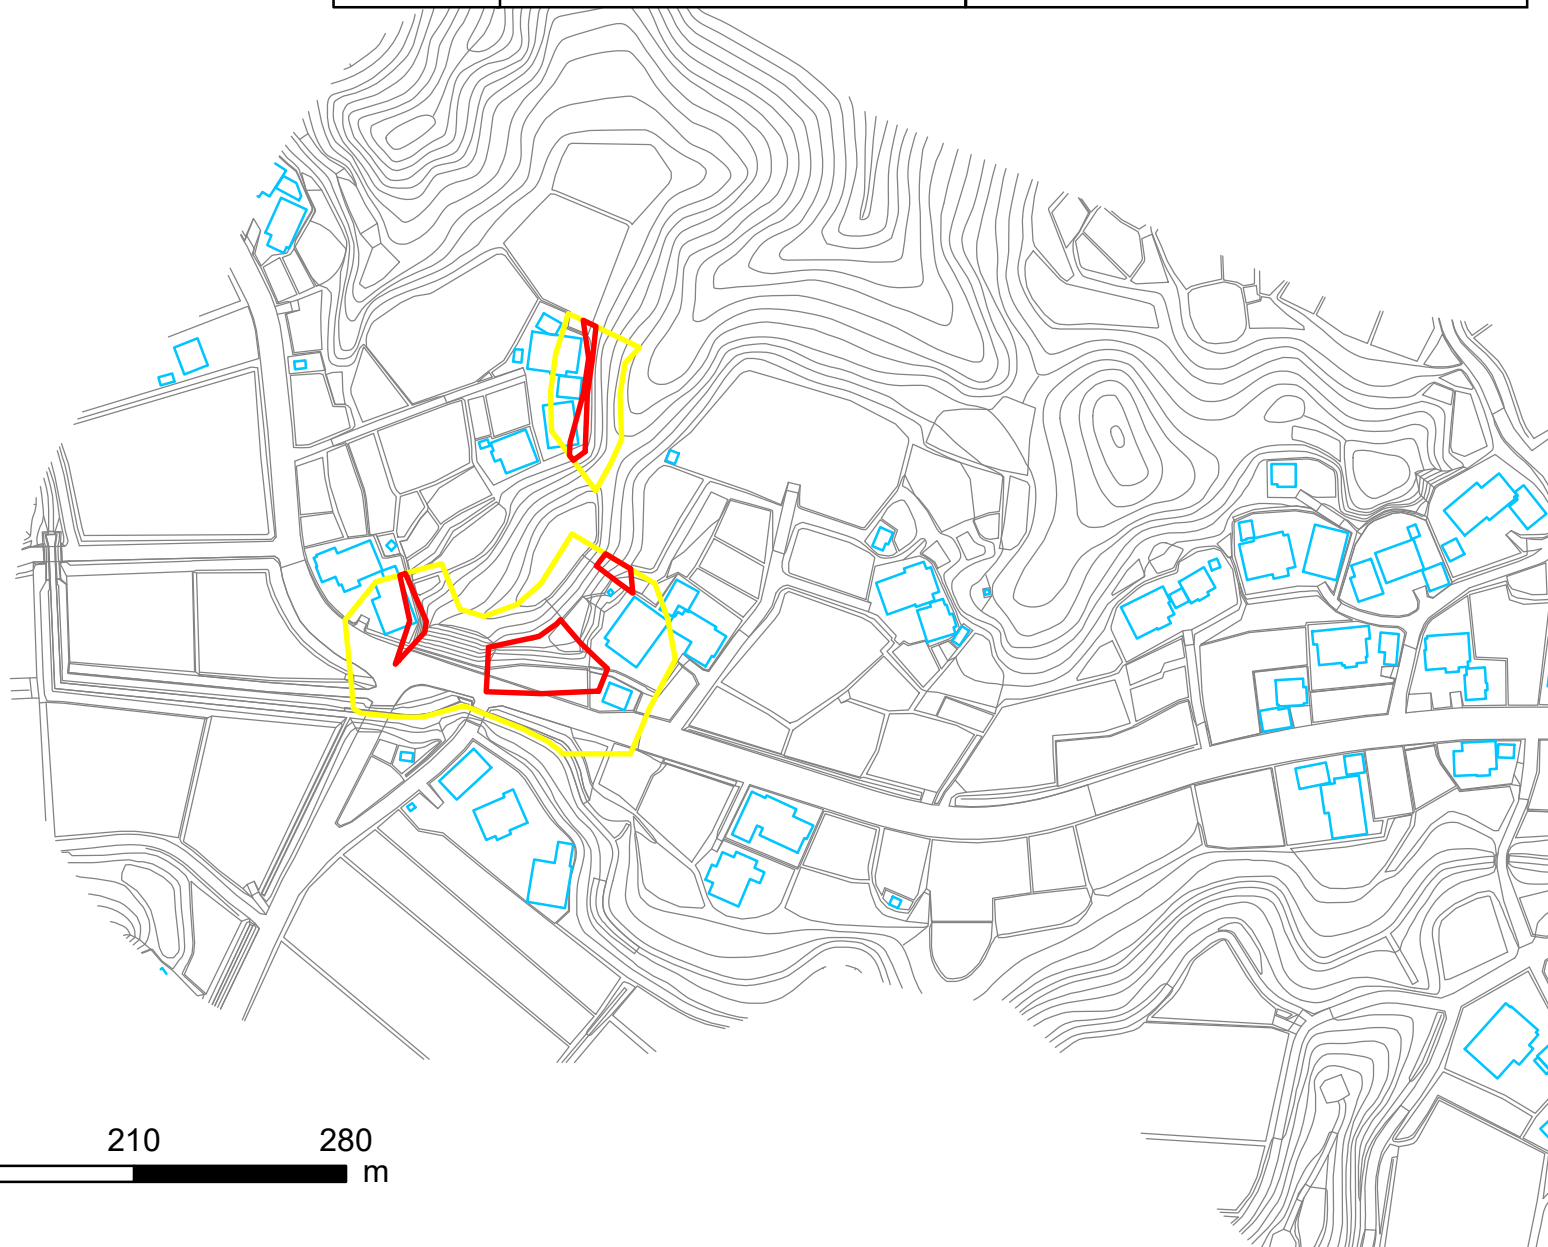

箇所番号	Ⅱ-117K2062	 著しい危害のおそれのある土地の区域
箇所名	坂本76	
所在地	長生郡長南町坂本	 危害のおそれのある土地の区域

縮尺 1:2,500

箇所番号	Ⅱ-117K2062	 著しい危害のおそれのある土地の区域
箇所名	坂本76	
所在地	長生郡長南町坂本	
		 危害のおそれのある土地の区域

0 35 70 140 210 280 m
縮尺 1:2,500