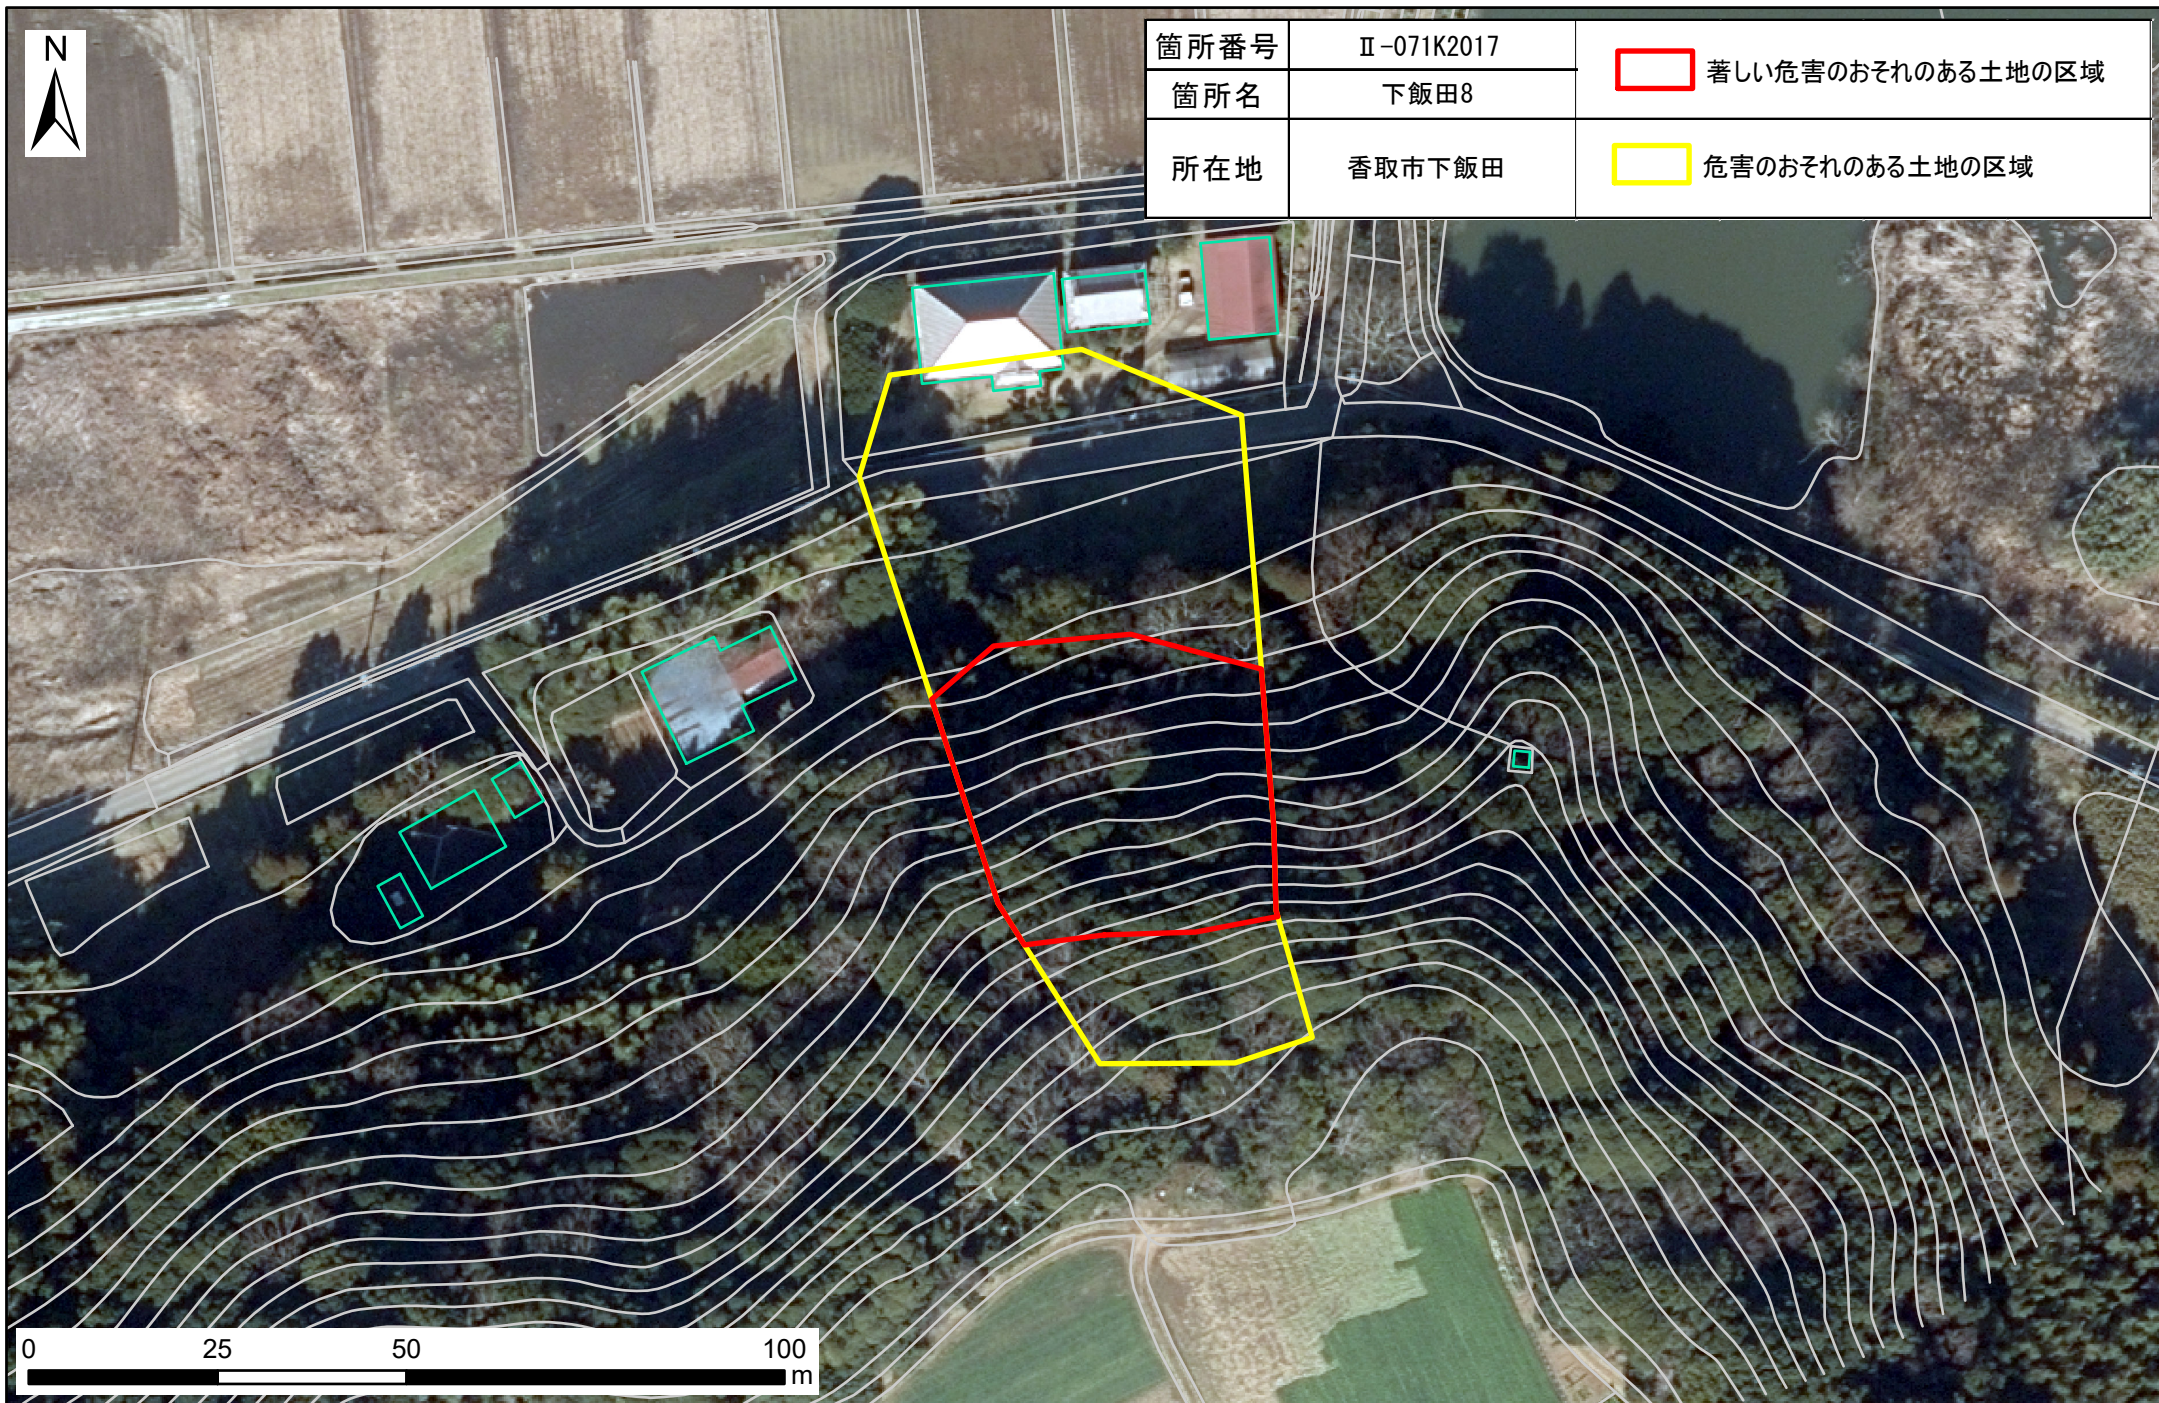

土砂災害警戒区域・特別警戒区域図（急傾斜地の崩壊） 下飯田地区

箇所番号	Ⅱ-071K2017	 著しい危害のおそれのある土地の区域
箇所名	下飯田8	
所在地	香取市下飯田	 危害のおそれのある土地の区域

箇所番号	Ⅱ-071K2017	 著しい危害のおそれのある土地の区域
箇所名	下飯田8	
所在地	香取市下飯田	 危害のおそれのある土地の区域