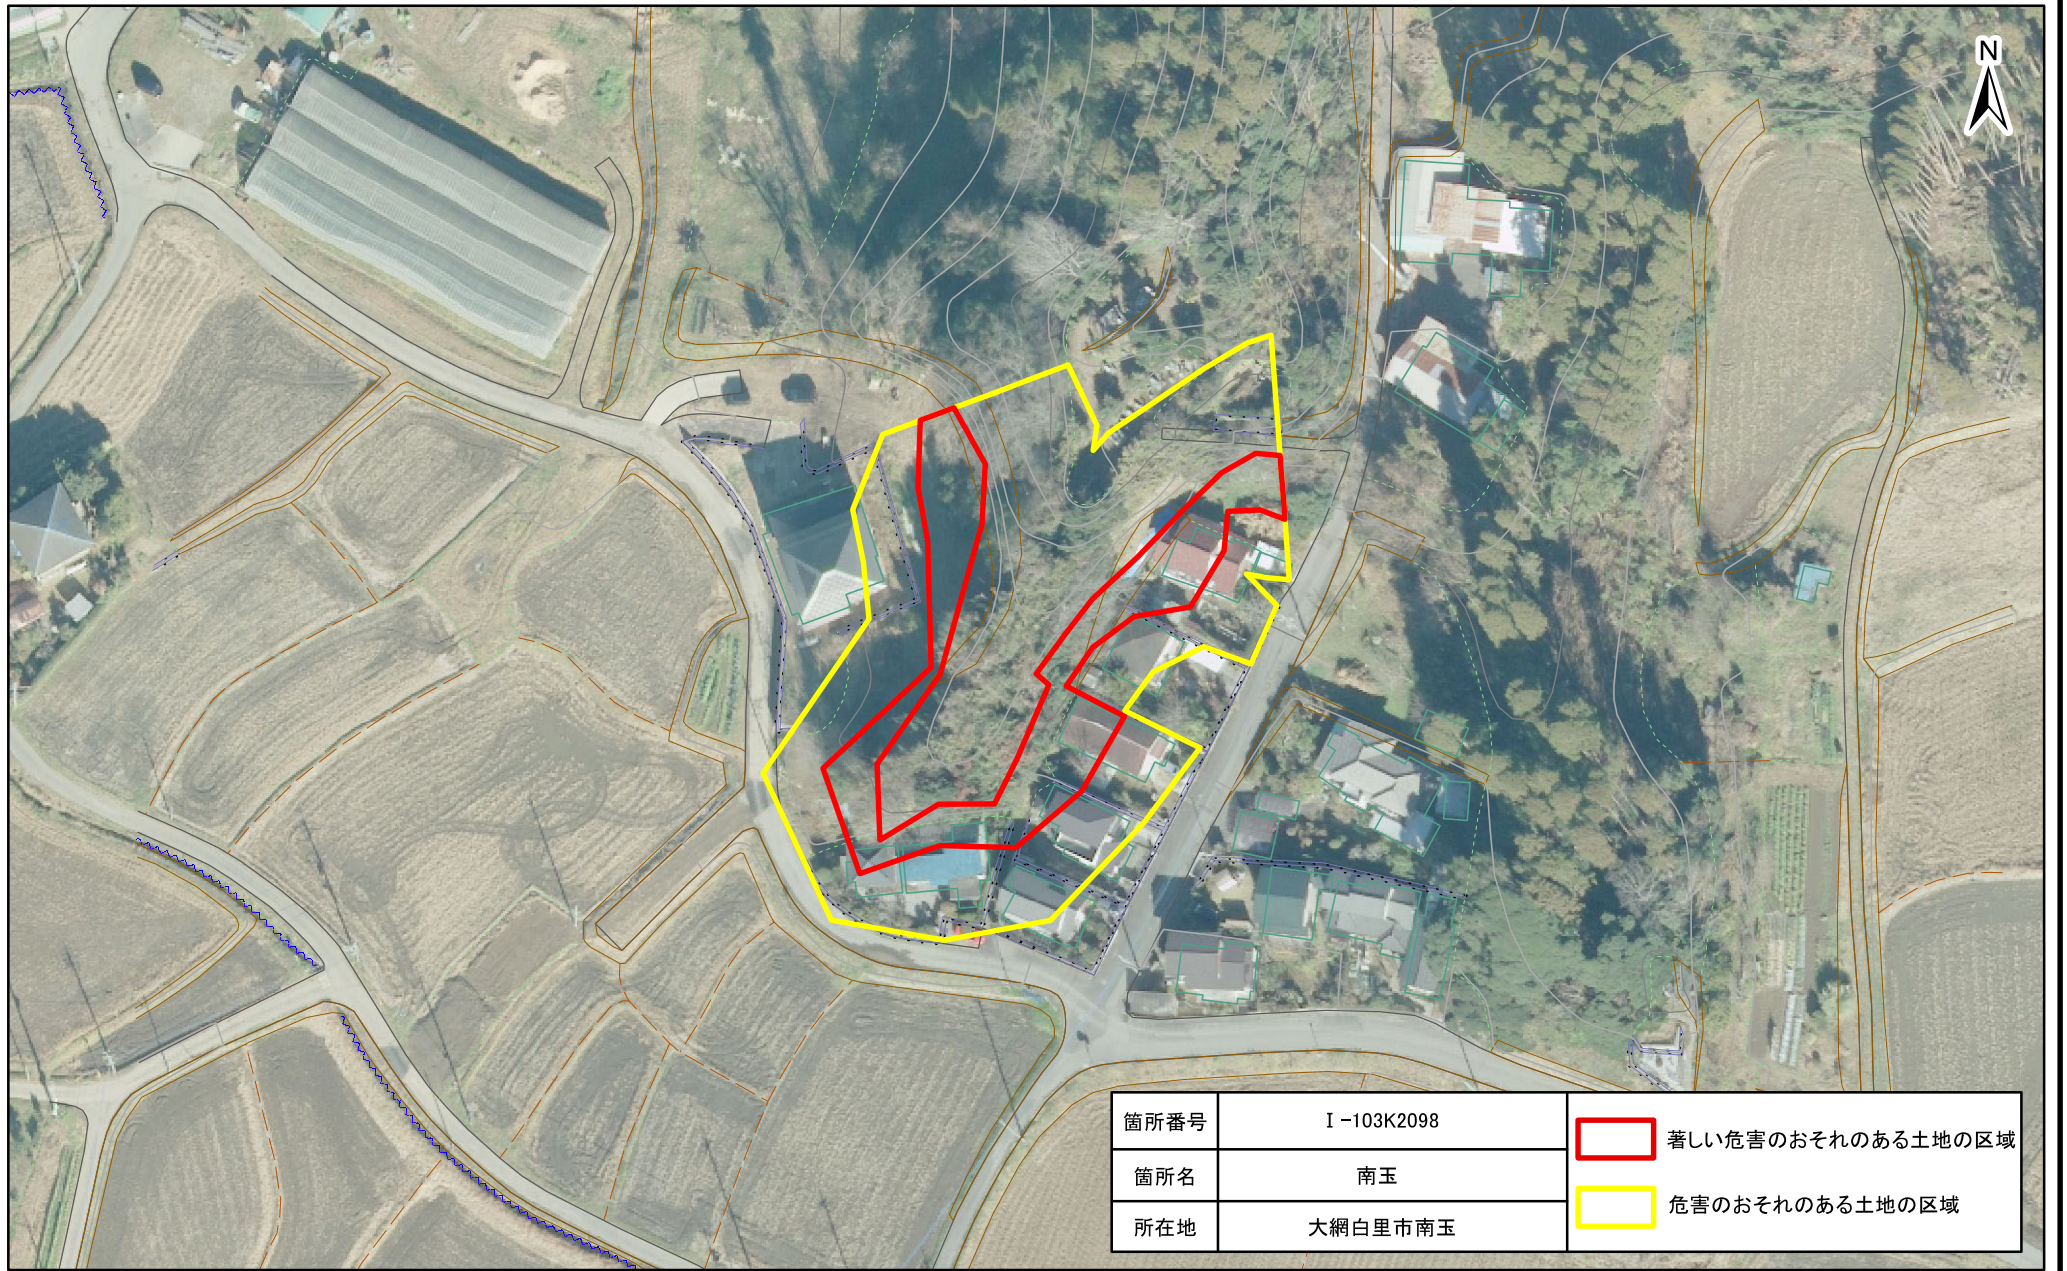

土砂災害警戒区域・特別警戒区域図(急傾斜地の崩壊) 南玉

1:1,000

土砂災害警戒区域・特別警戒区域図(急傾斜地の崩壊) 南玉

1:1,000

0 25 50 100
m