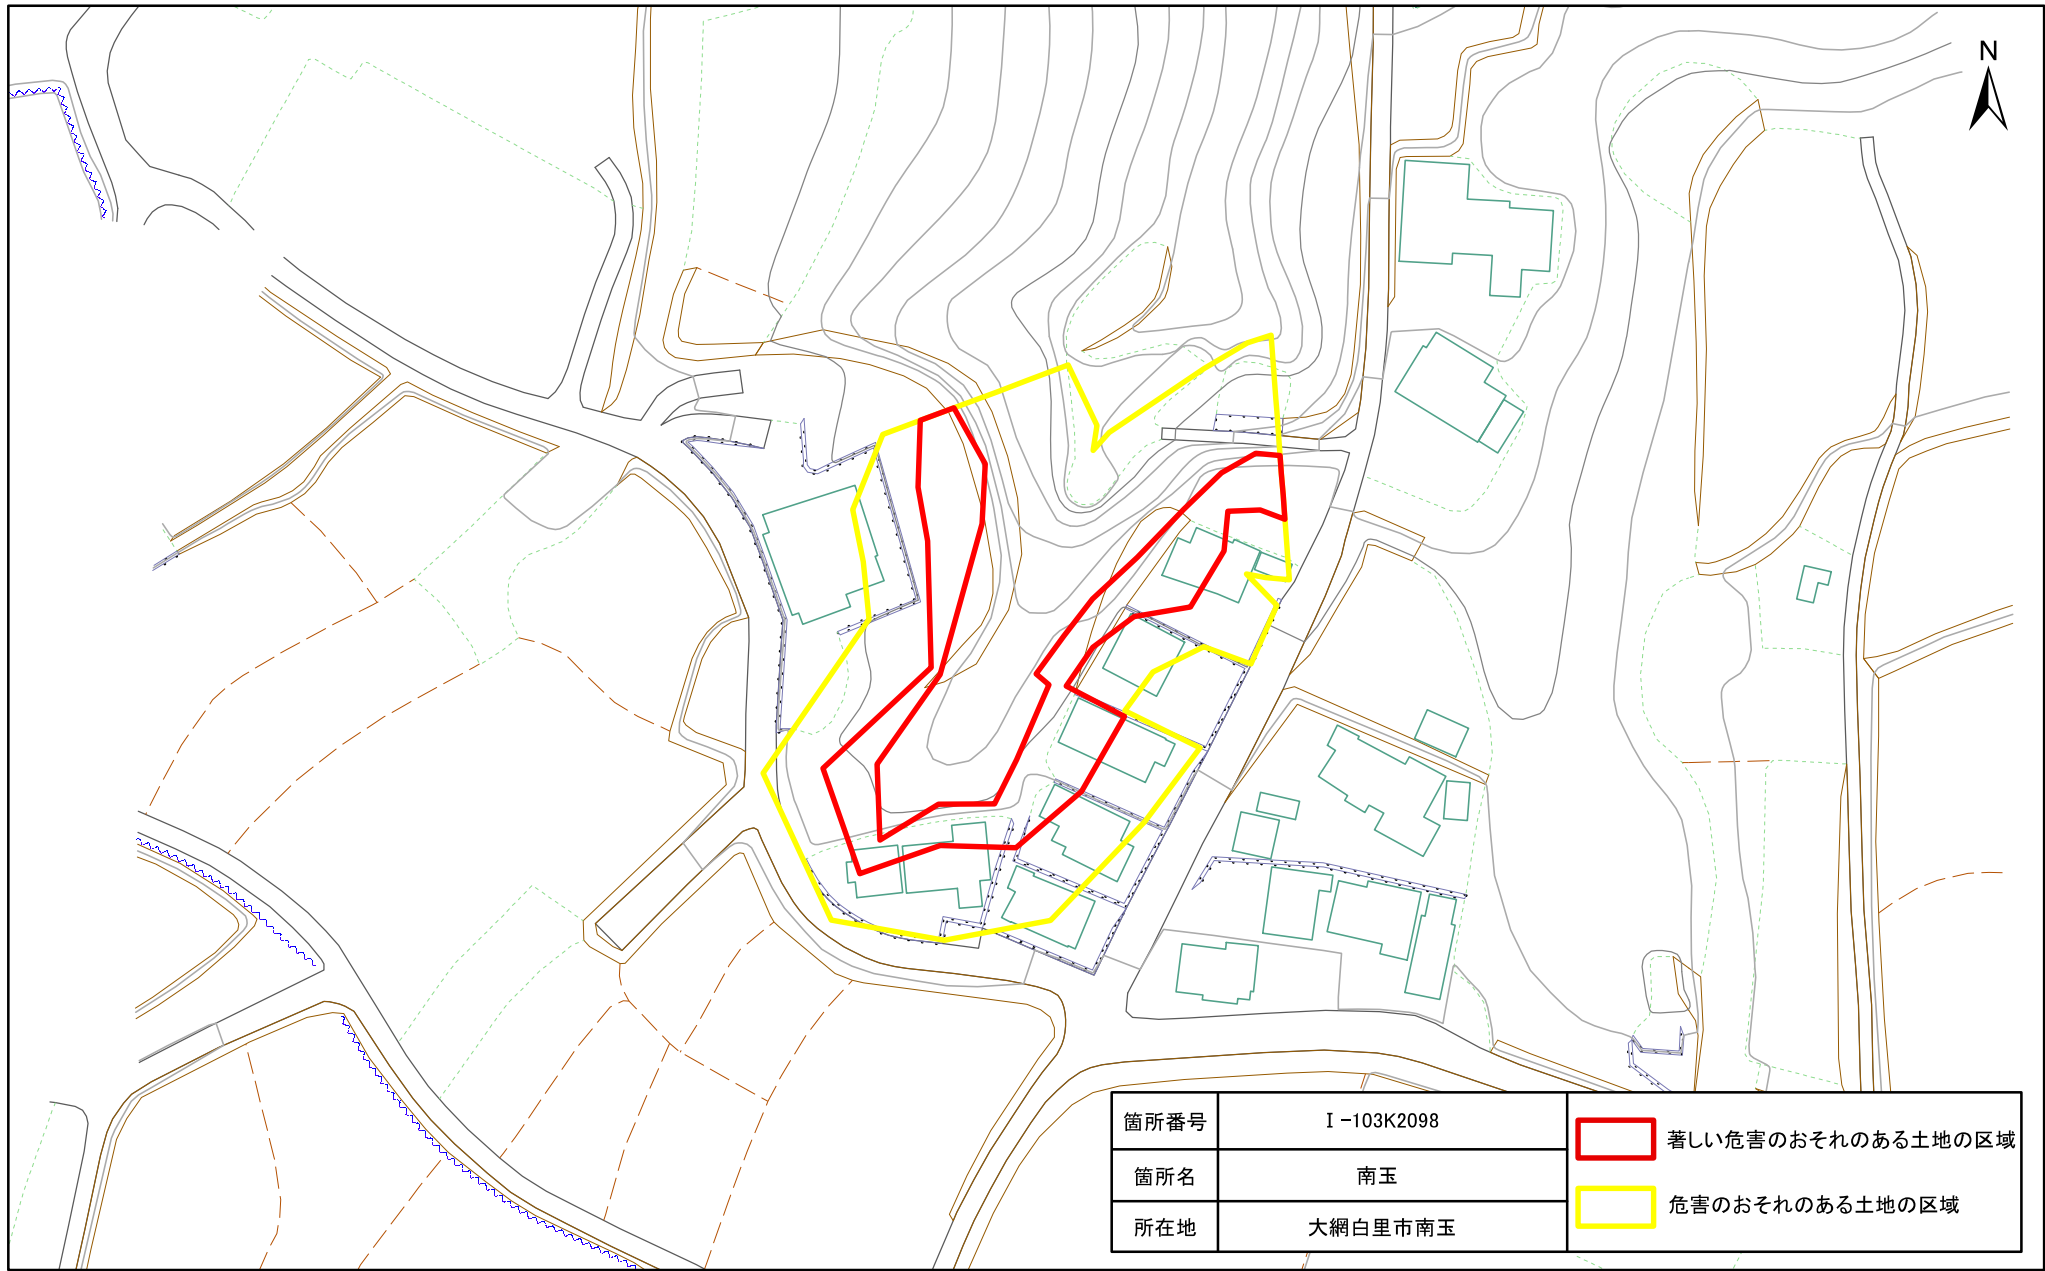

土砂災害警戒区域・特別警戒区域図(急傾斜地の崩壊) 南玉

1:1,000

土砂災害警戒区域・特別警戒区域図(急傾斜地の崩壊) 南玉

1:1,000

0 25 50 100
m