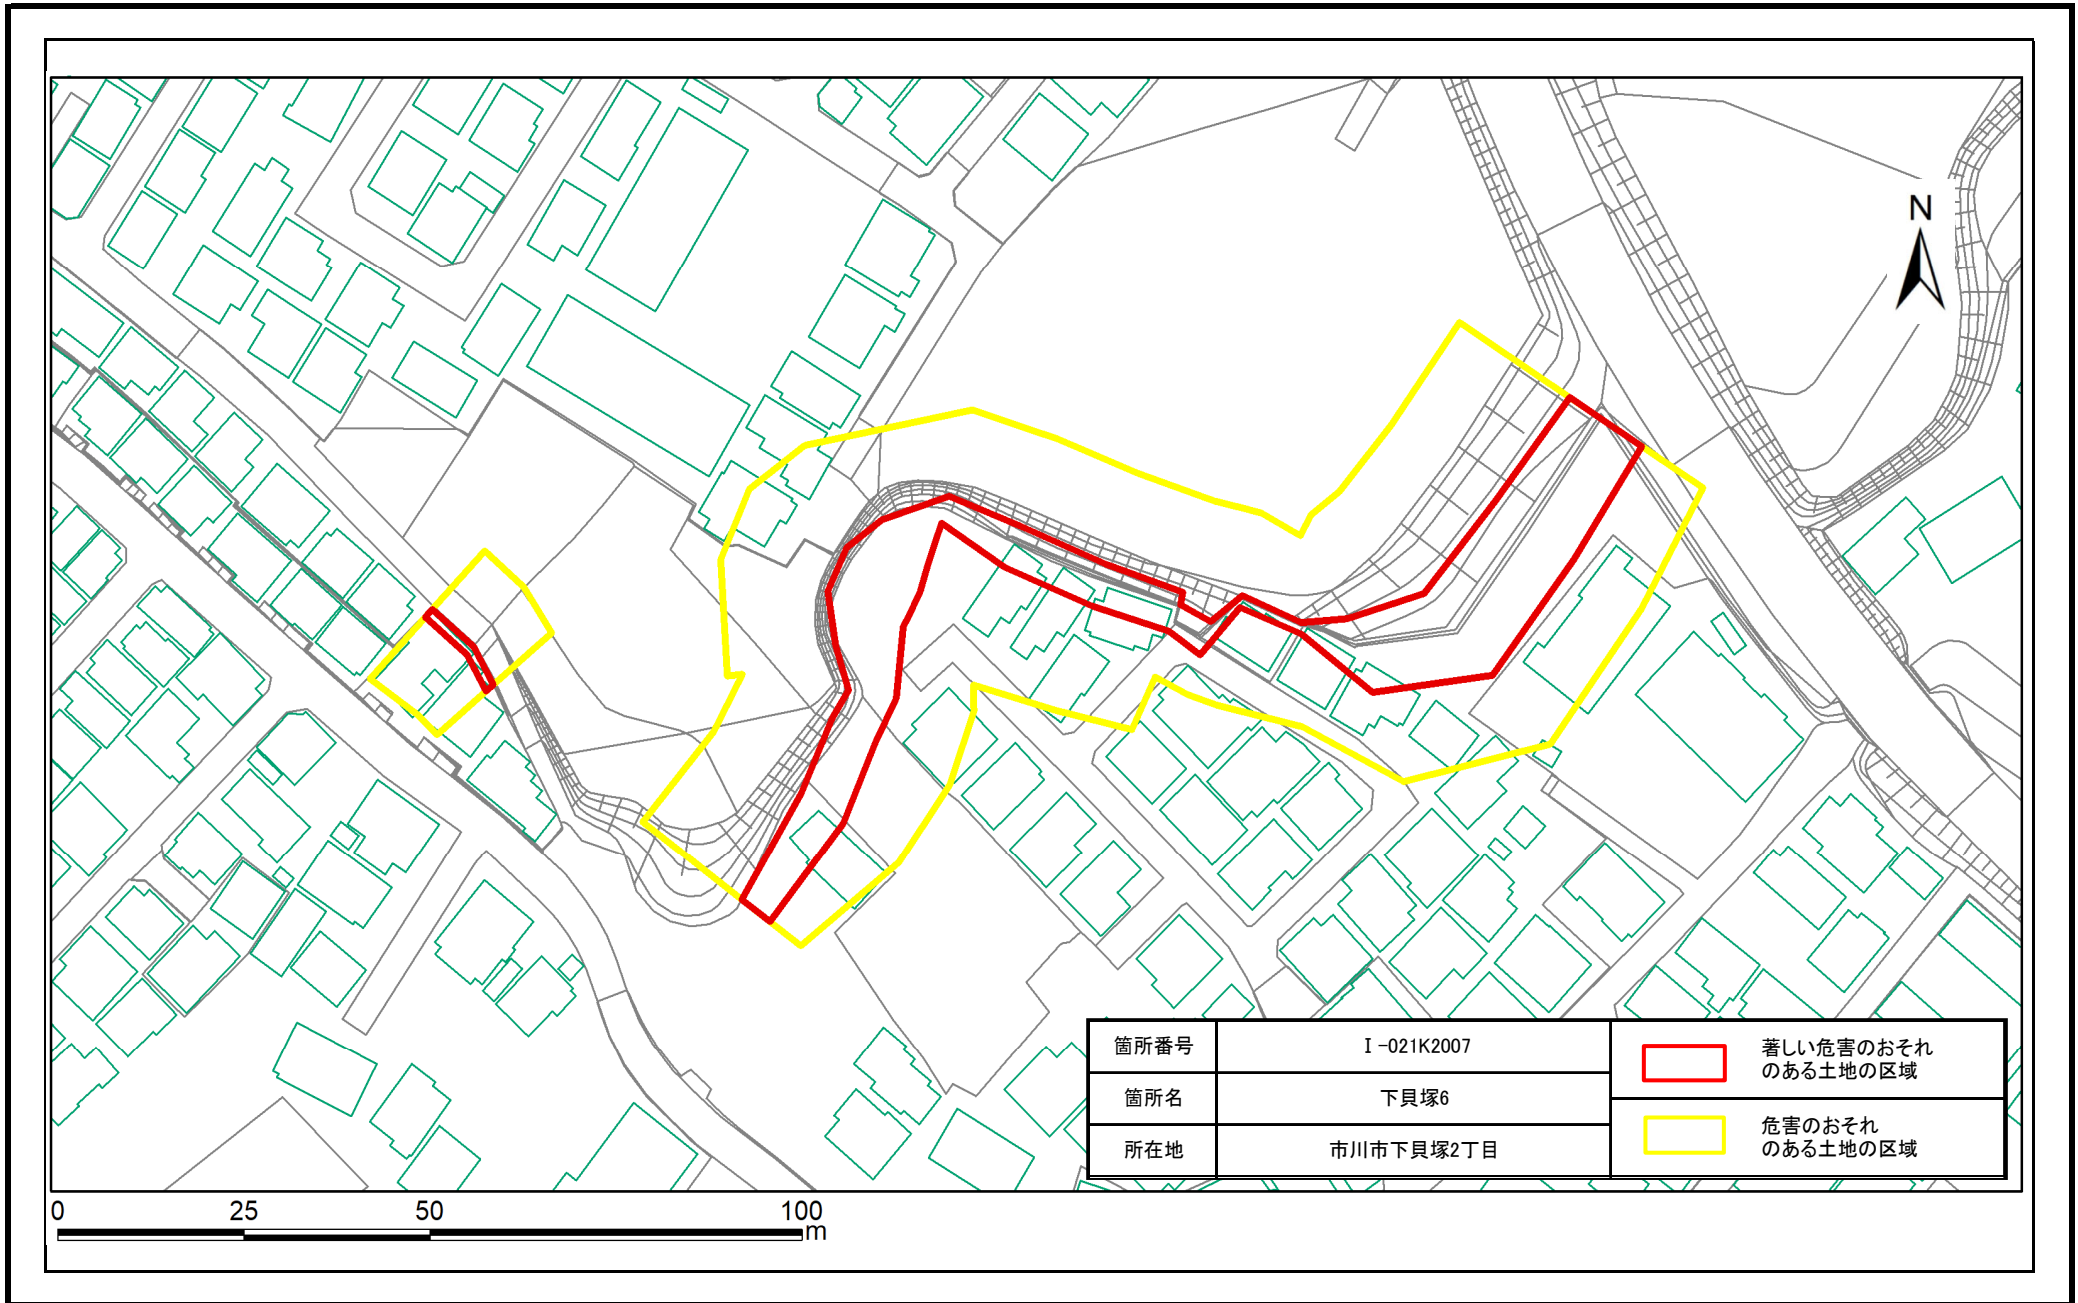

土砂災害警戒区域・特別警戒区域図(急傾斜地の崩壊) 下貝塚6地区

土砂災害警戒区域・特別警戒区域図(急傾斜地の崩壊) 下貝塚6地区