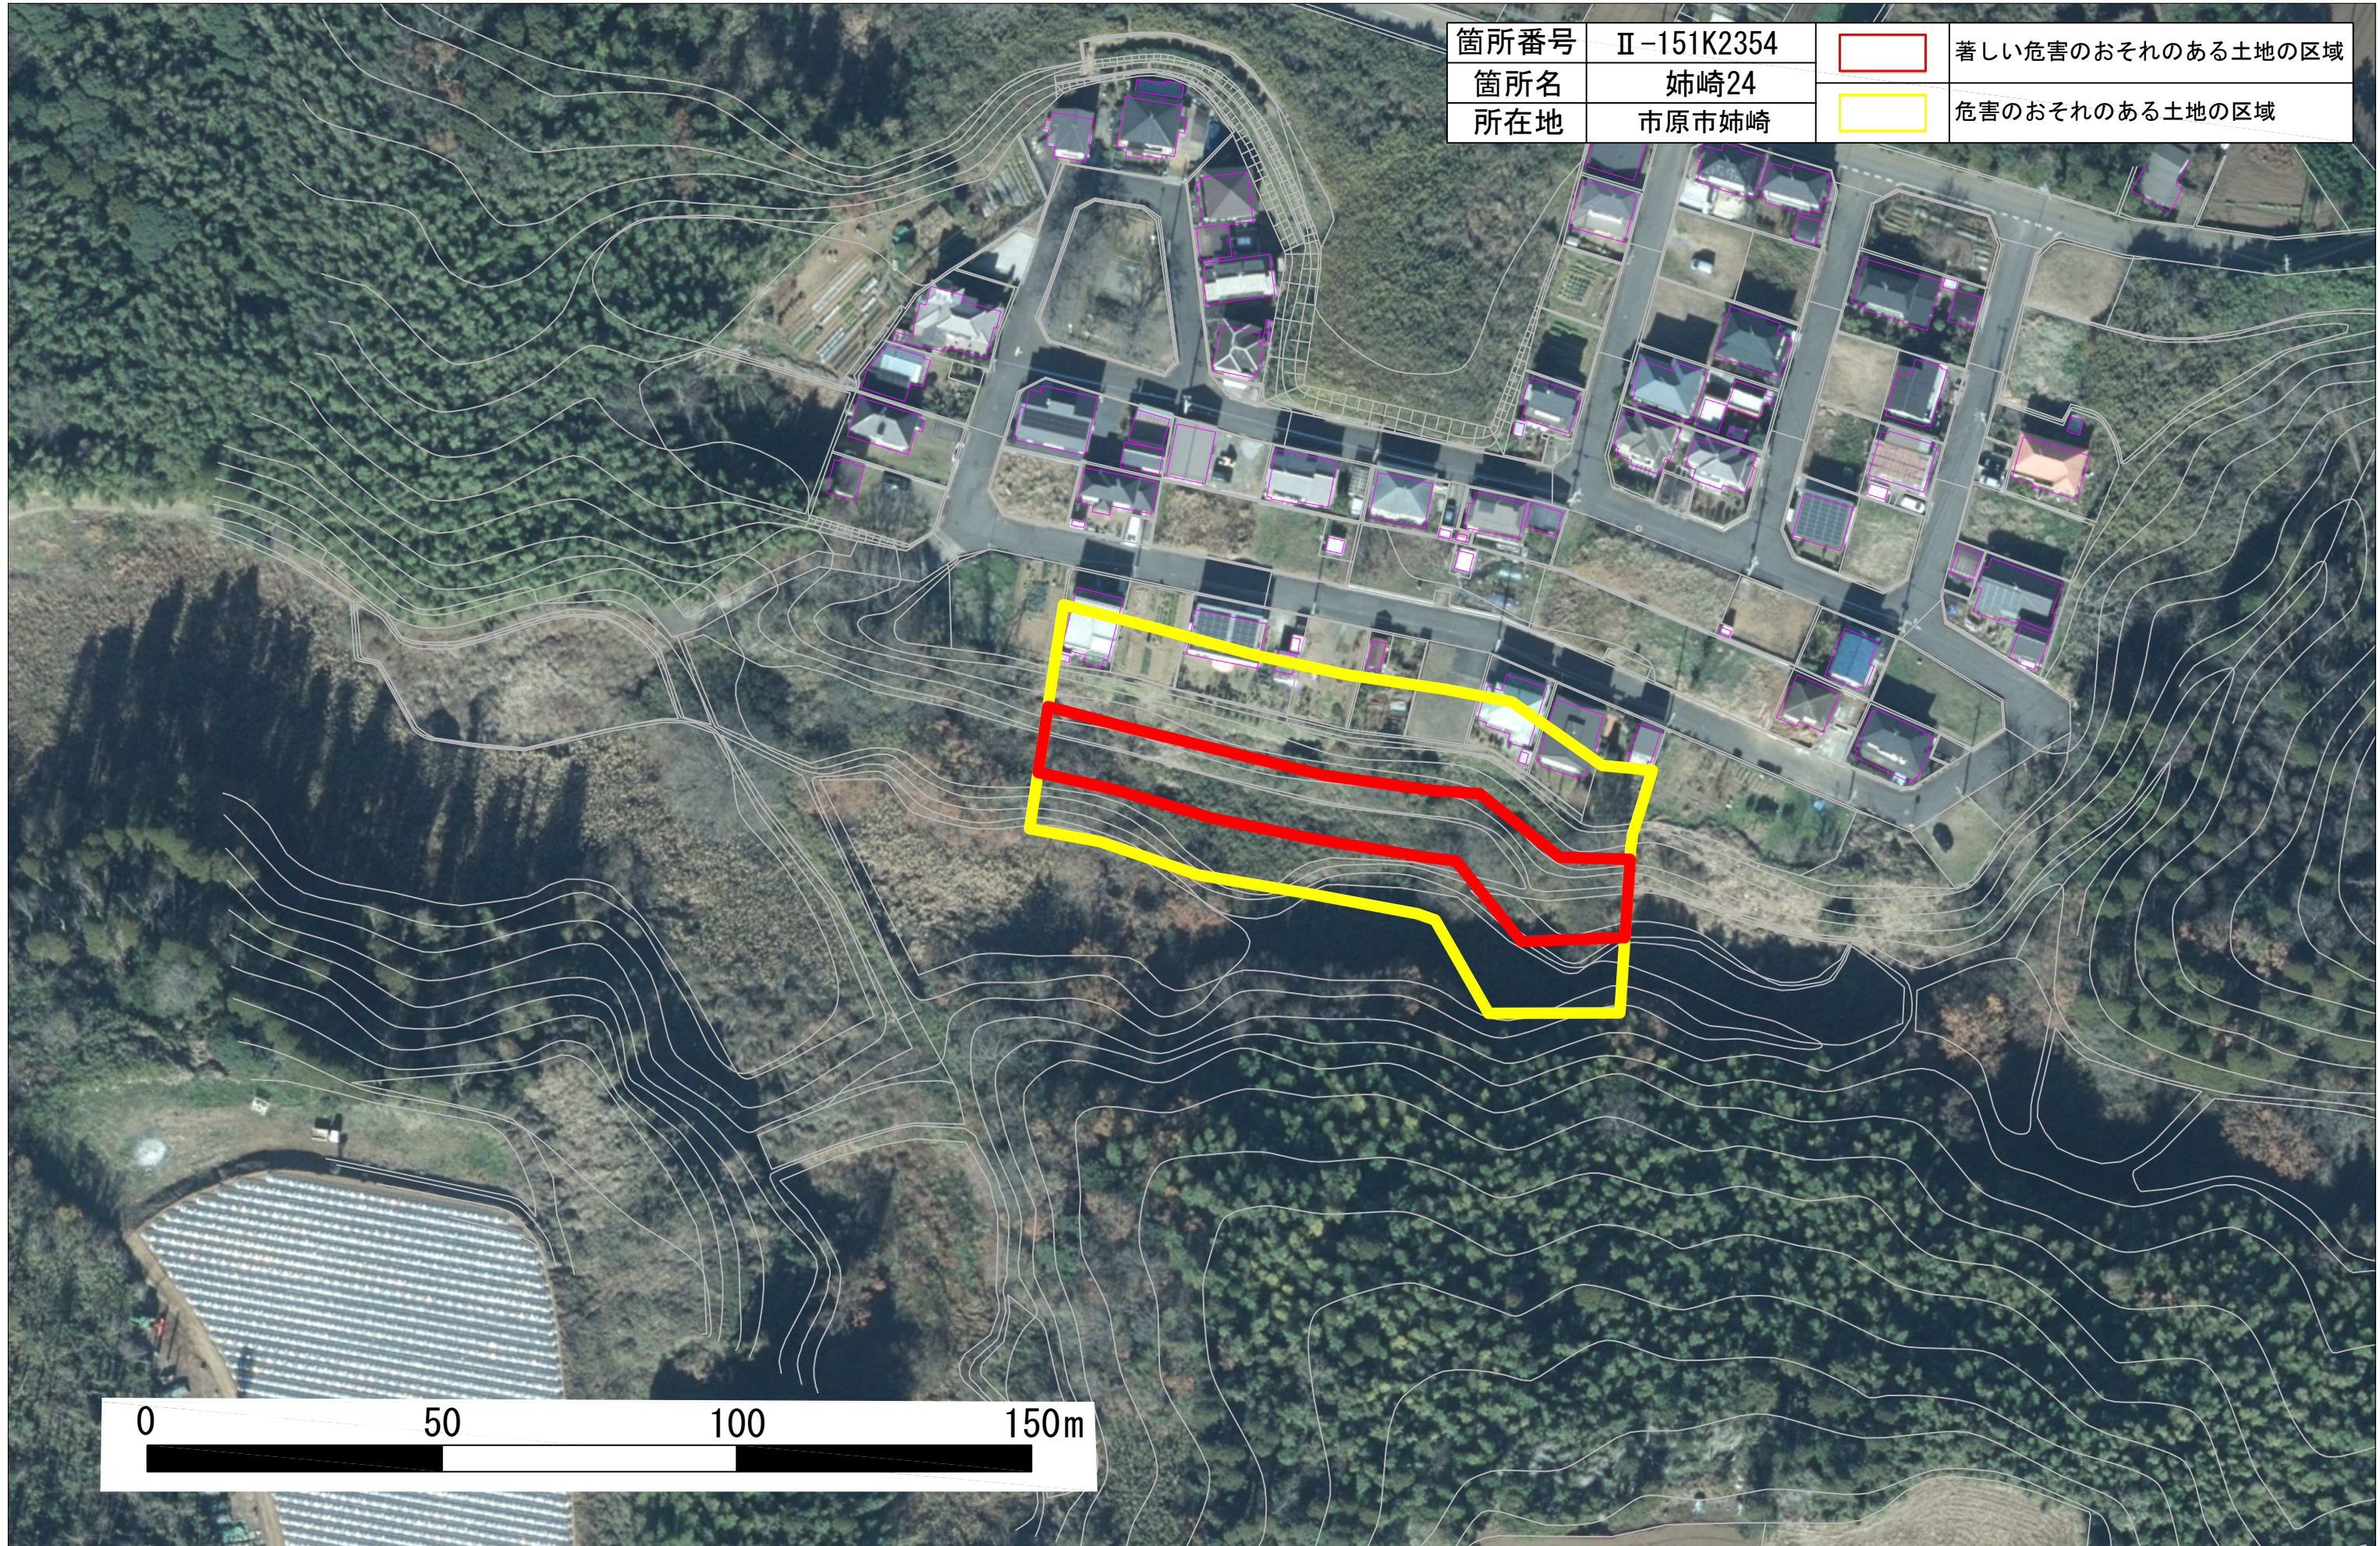

# 土砂災害警戒区域・特別警戒区域図（急傾斜地の崩壊）

箇所番号	Ⅱ-151K2354		著しい危害のおそれのある土地の区域
箇所名	姉崎24		危害のおそれのある土地の区域
所在地	市原市姉崎		