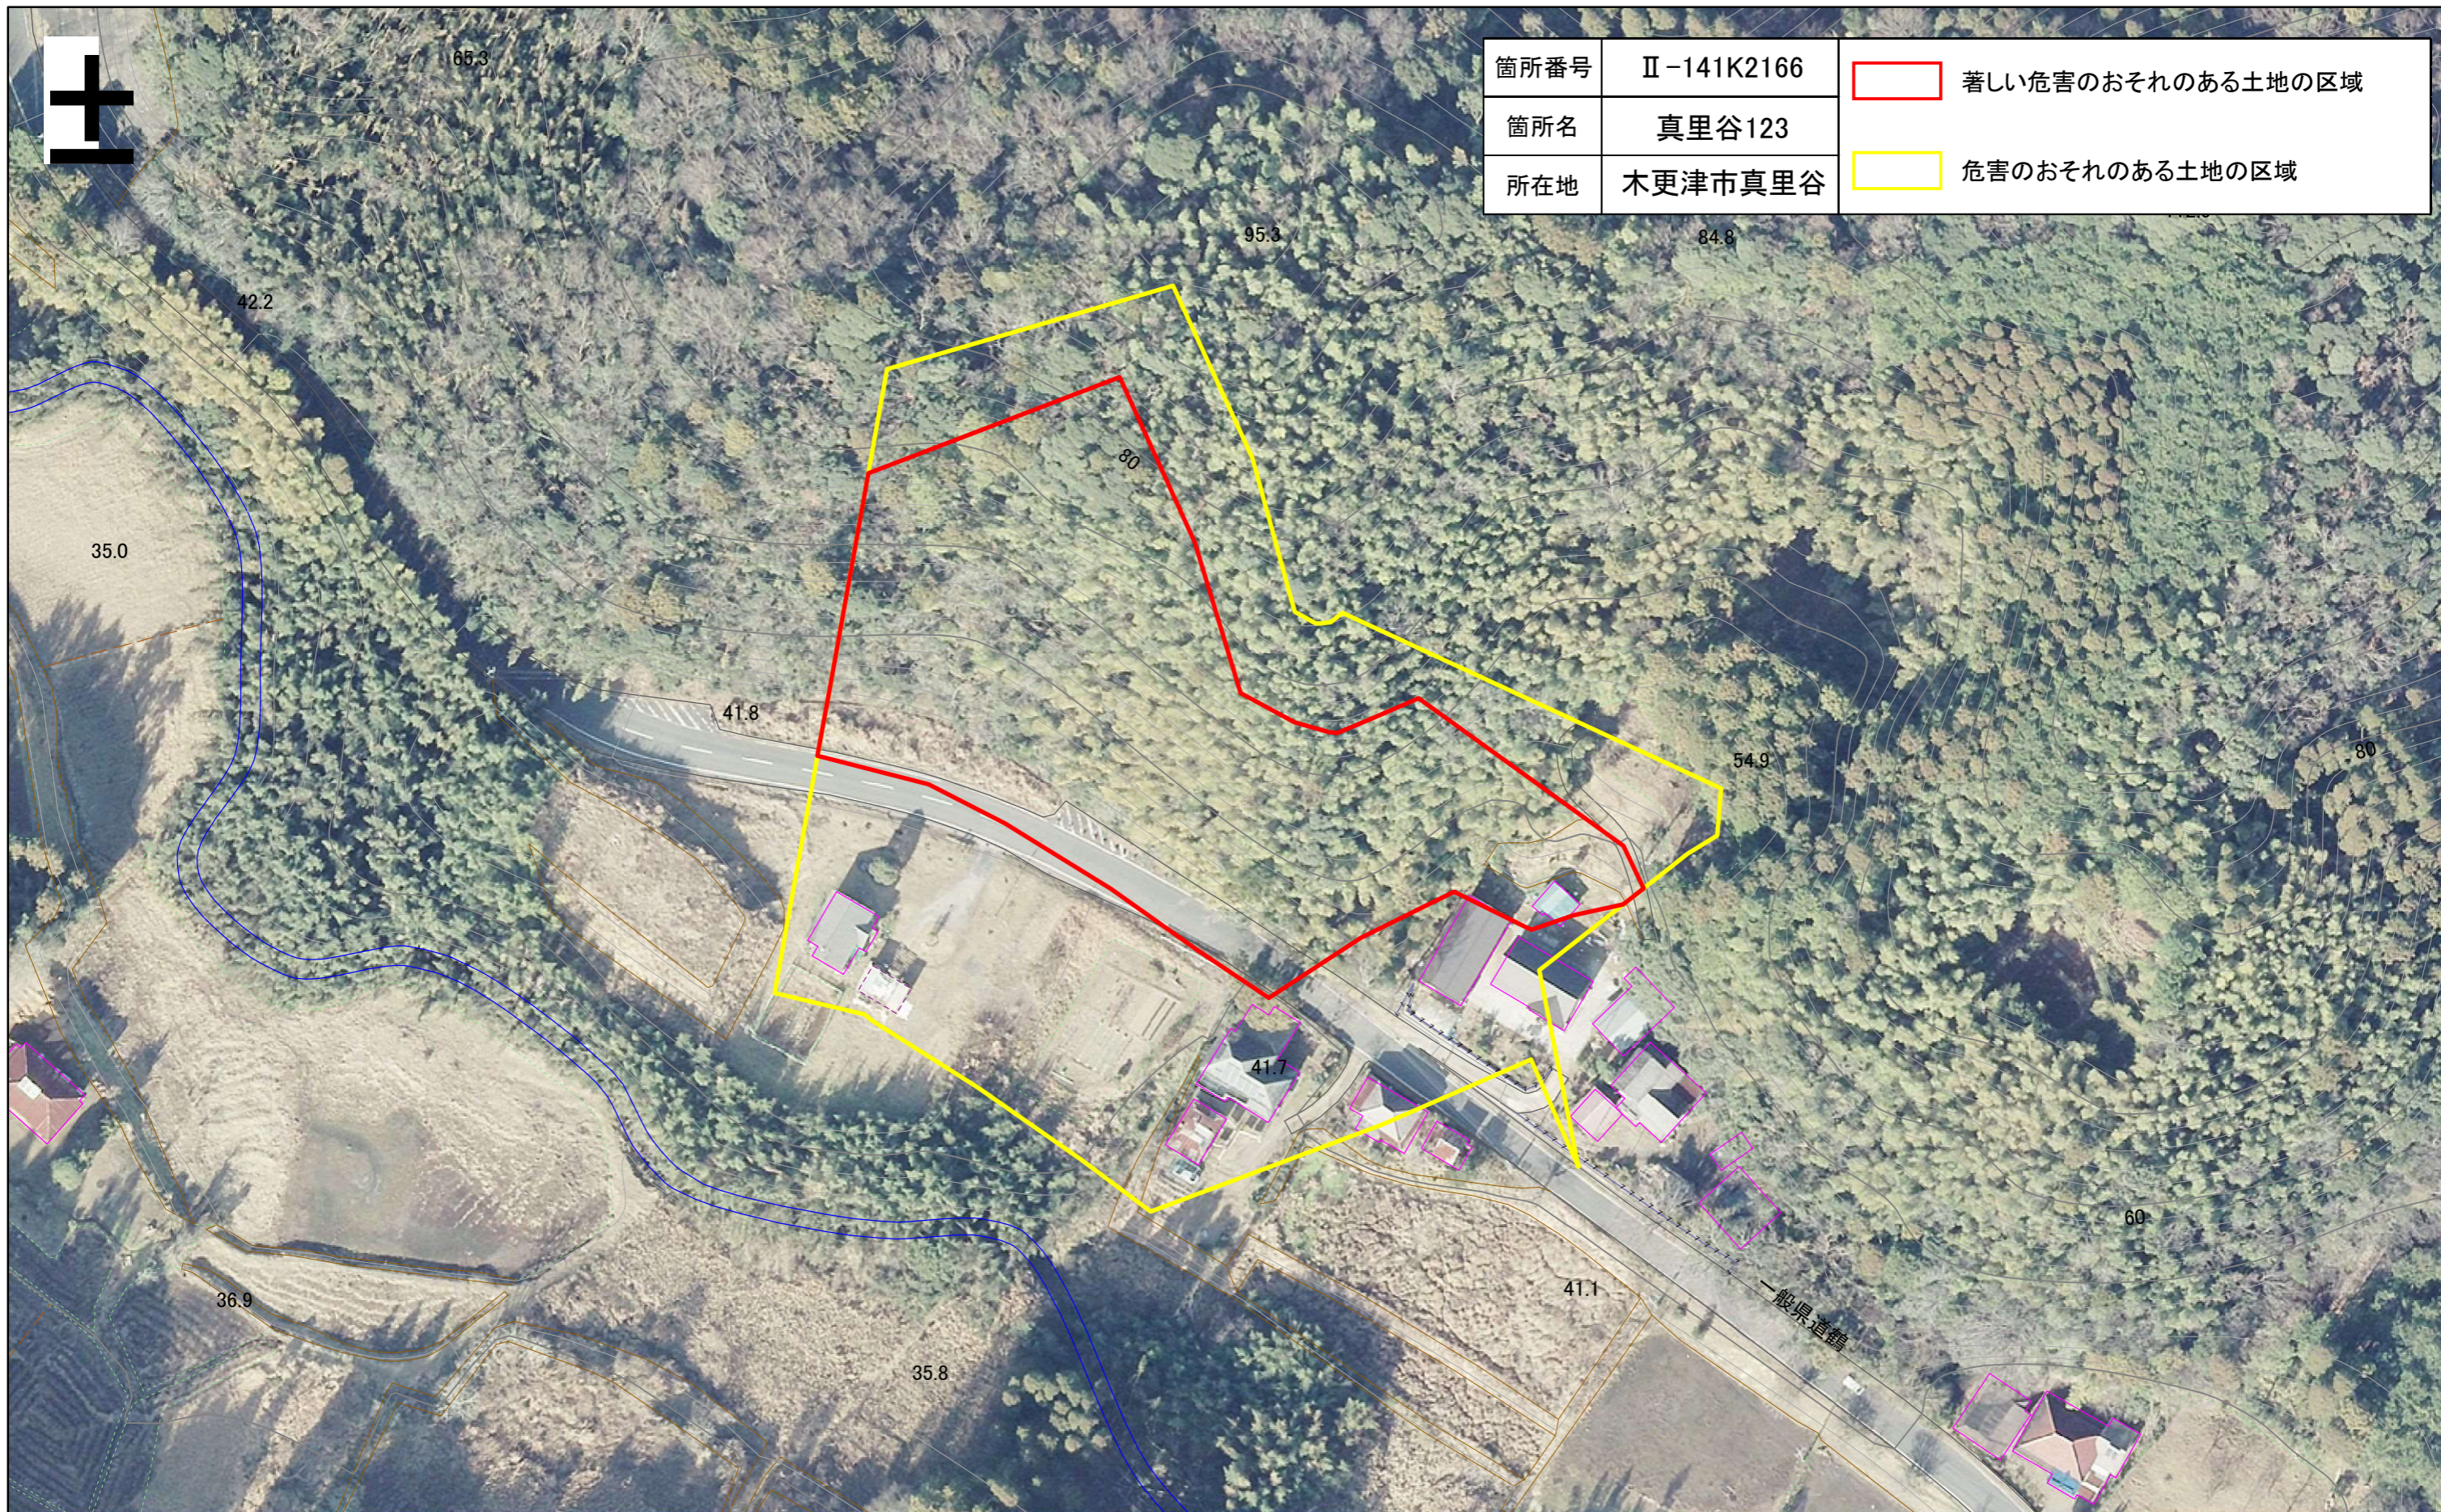

箇所番号	Ⅱ-141K2166
箇所名	真里谷123
所在地	木更津市真里谷

	著しい危害のおそれのある土地の区域
	危害のおそれのある土地の区域

土砂災害警戒区域・特別警戒区域図(急傾斜地の崩壊) 真里谷地区

箇所番号	Ⅱ-141K2166	 著しい危害のおそれのある土地の区域
箇所名	真里谷123	 危害のおそれのある土地の区域
所在地	木更津市真里谷	