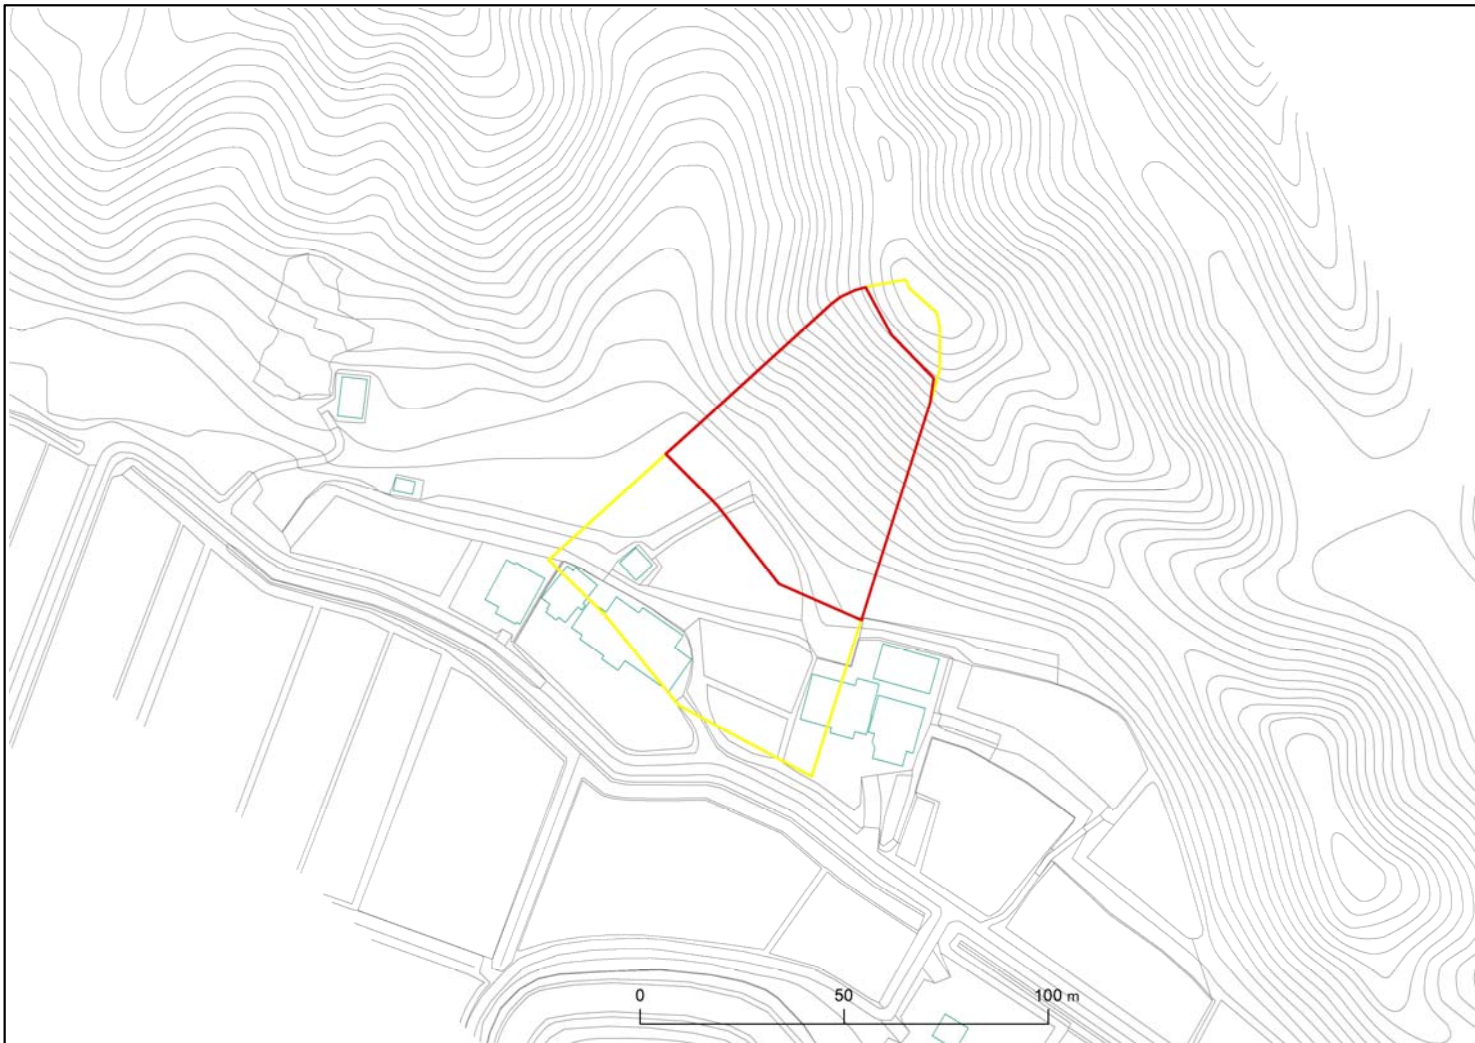

箇所番号	Ⅱ-122K2223	[Red Box]	著しい危害のおそれのある土地の区域
箇所名	山田103		
所在地	いすみ市山田	[Yellow Box]	危害のおそれのある土地の区域

土砂災害警戒区域・特別警戒区域図(急傾斜地の崩壊)

土砂災害警戒区域・特別警戒区域図	
図面凡例	
土砂災害特別警戒区域 (著しい危害のおそれのある土地の区域)	
土砂災害警戒区域 (危害のおそれのある土地の区域)	