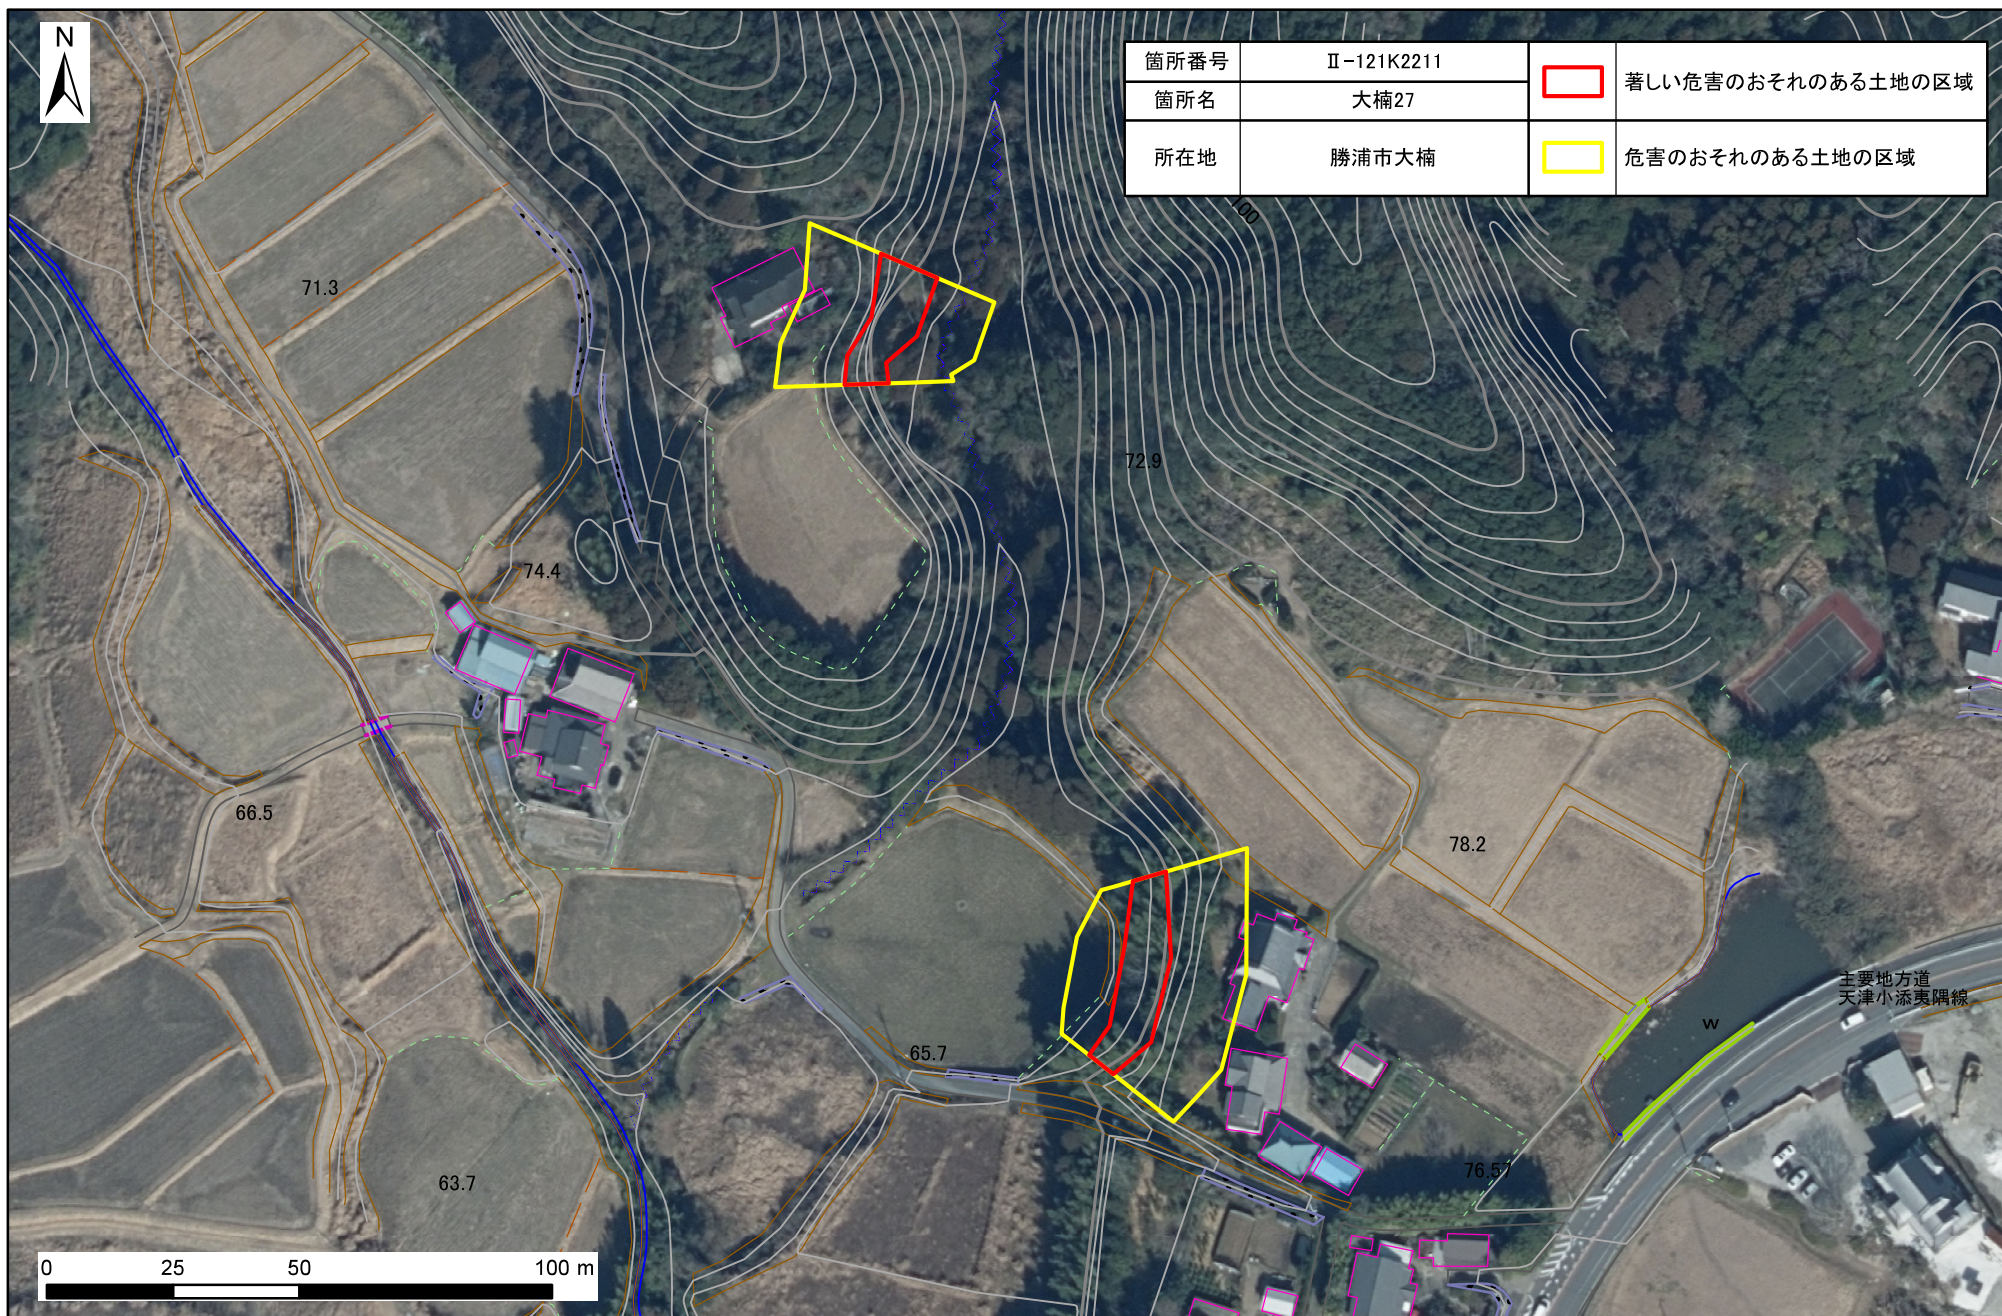

土砂災害警戒区域・特別警戒区域図(急傾斜地の崩壊) 大楠地区

土砂災害警戒区域・特別警戒区域図(急傾斜地の崩壊) 大楠地区