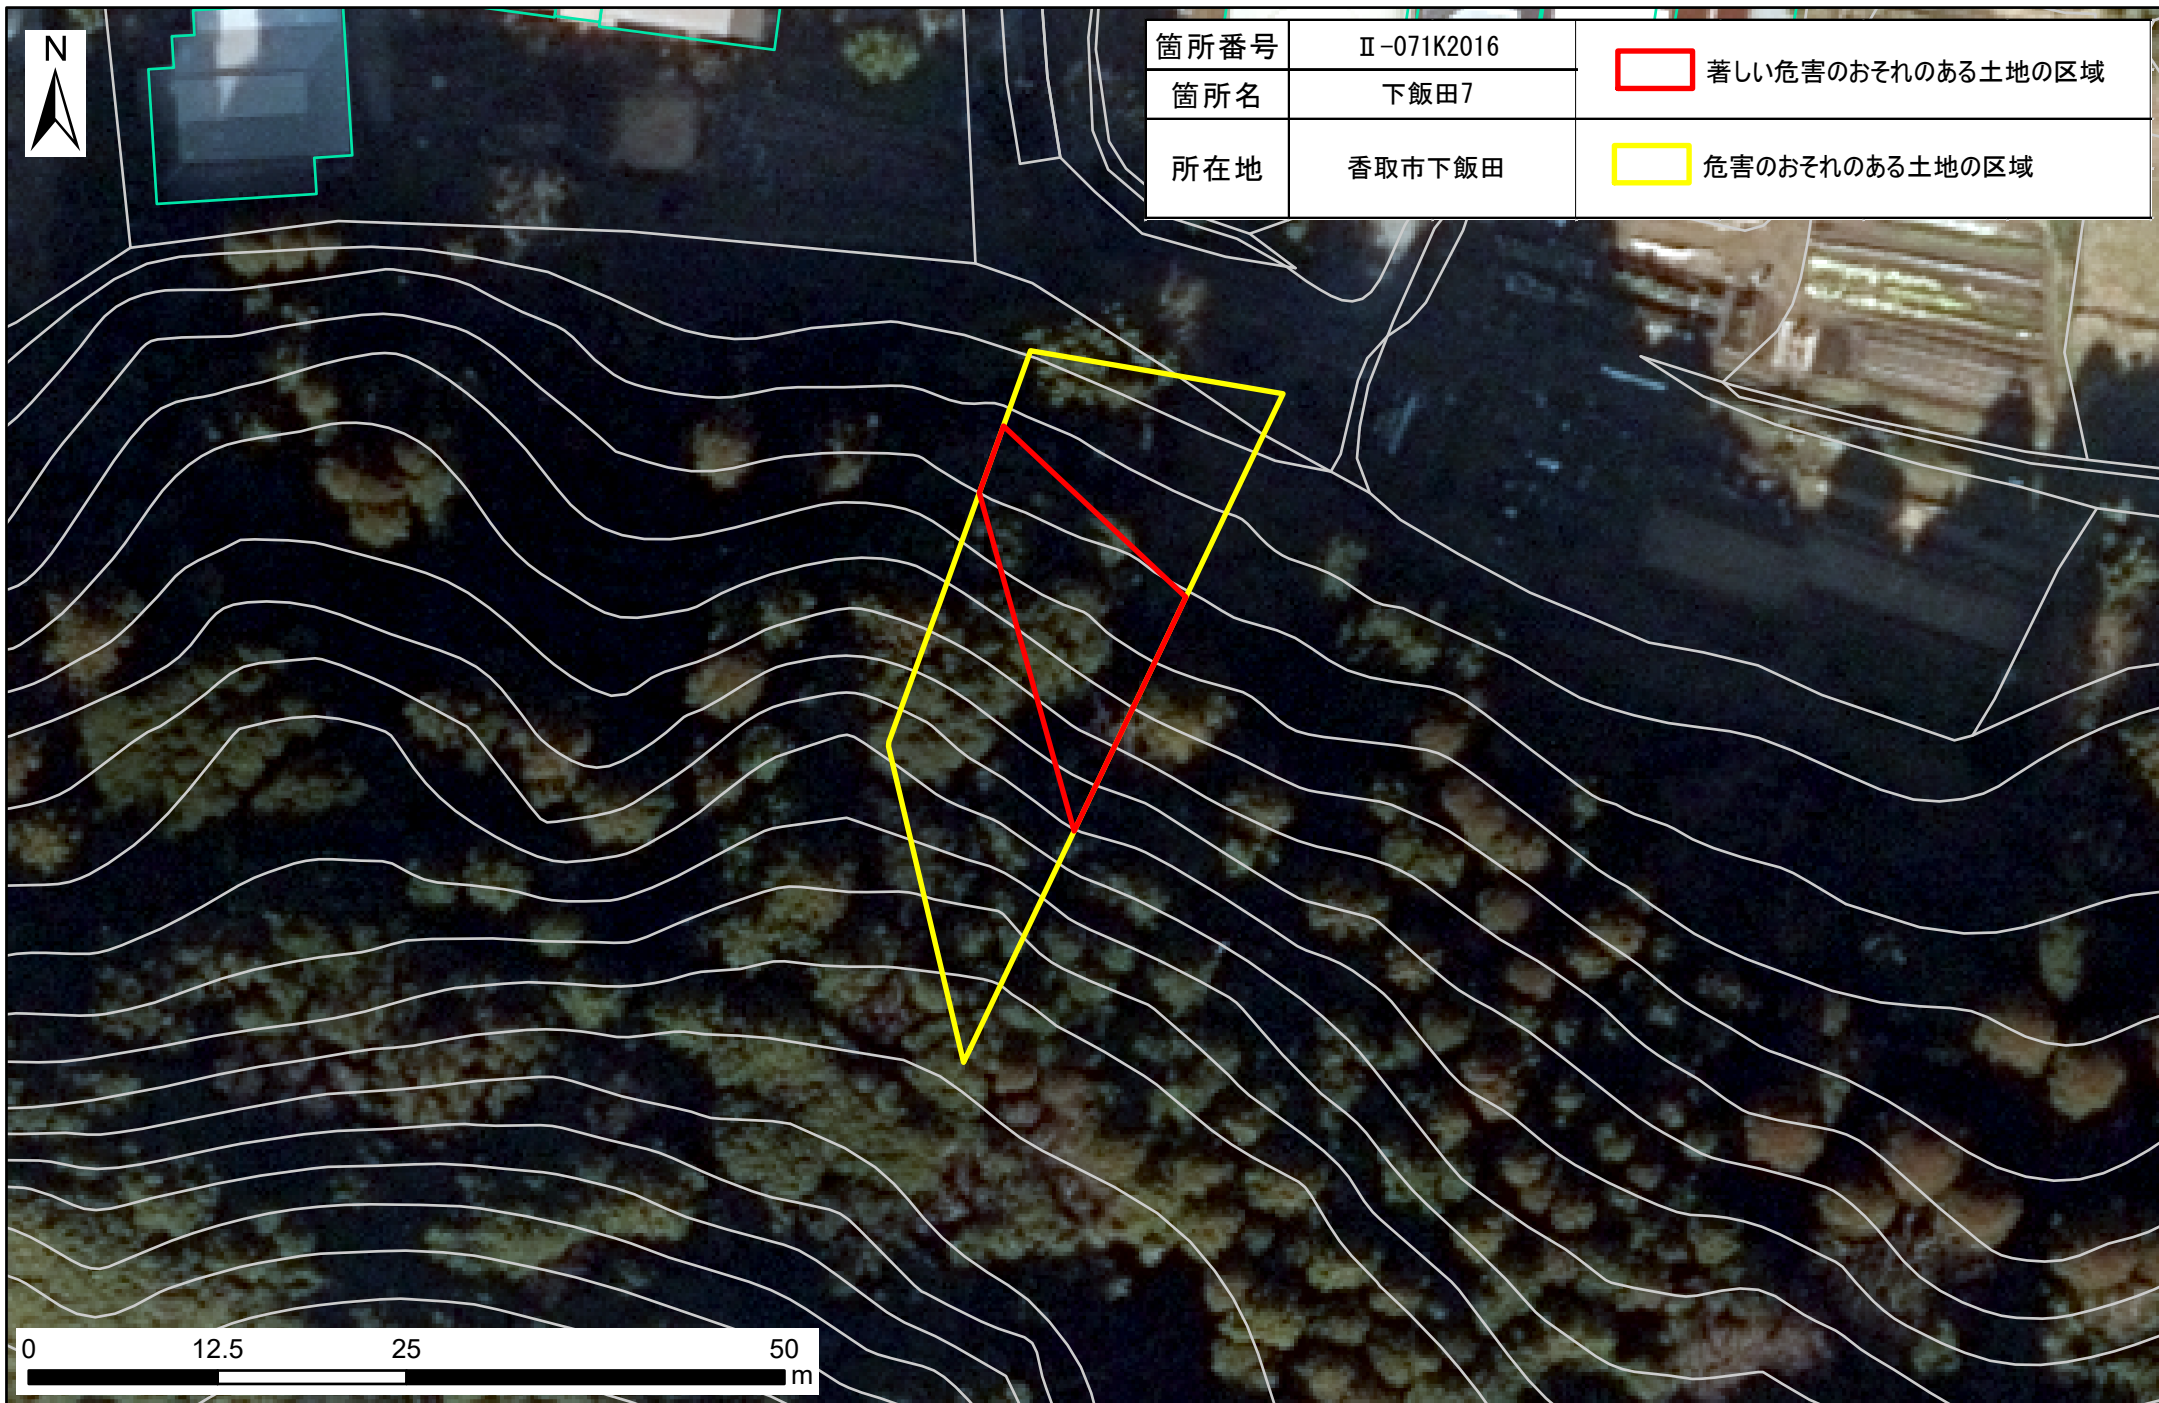

# 土砂災害警戒区域・特別警戒区域図（急傾斜地の崩壊） 下飯田地区

箇所番号	Ⅱ-071K2016	 著しい危害のおそれのある土地の区域
箇所名	下飯田7	
所在地	香取市下飯田	 危害のおそれのある土地の区域

箇所番号	II-071K2016	 著しい危害のおそれのある土地の区域
箇所名	下飯田7	
所在地	香取市下飯田	 危害のおそれのある土地の区域