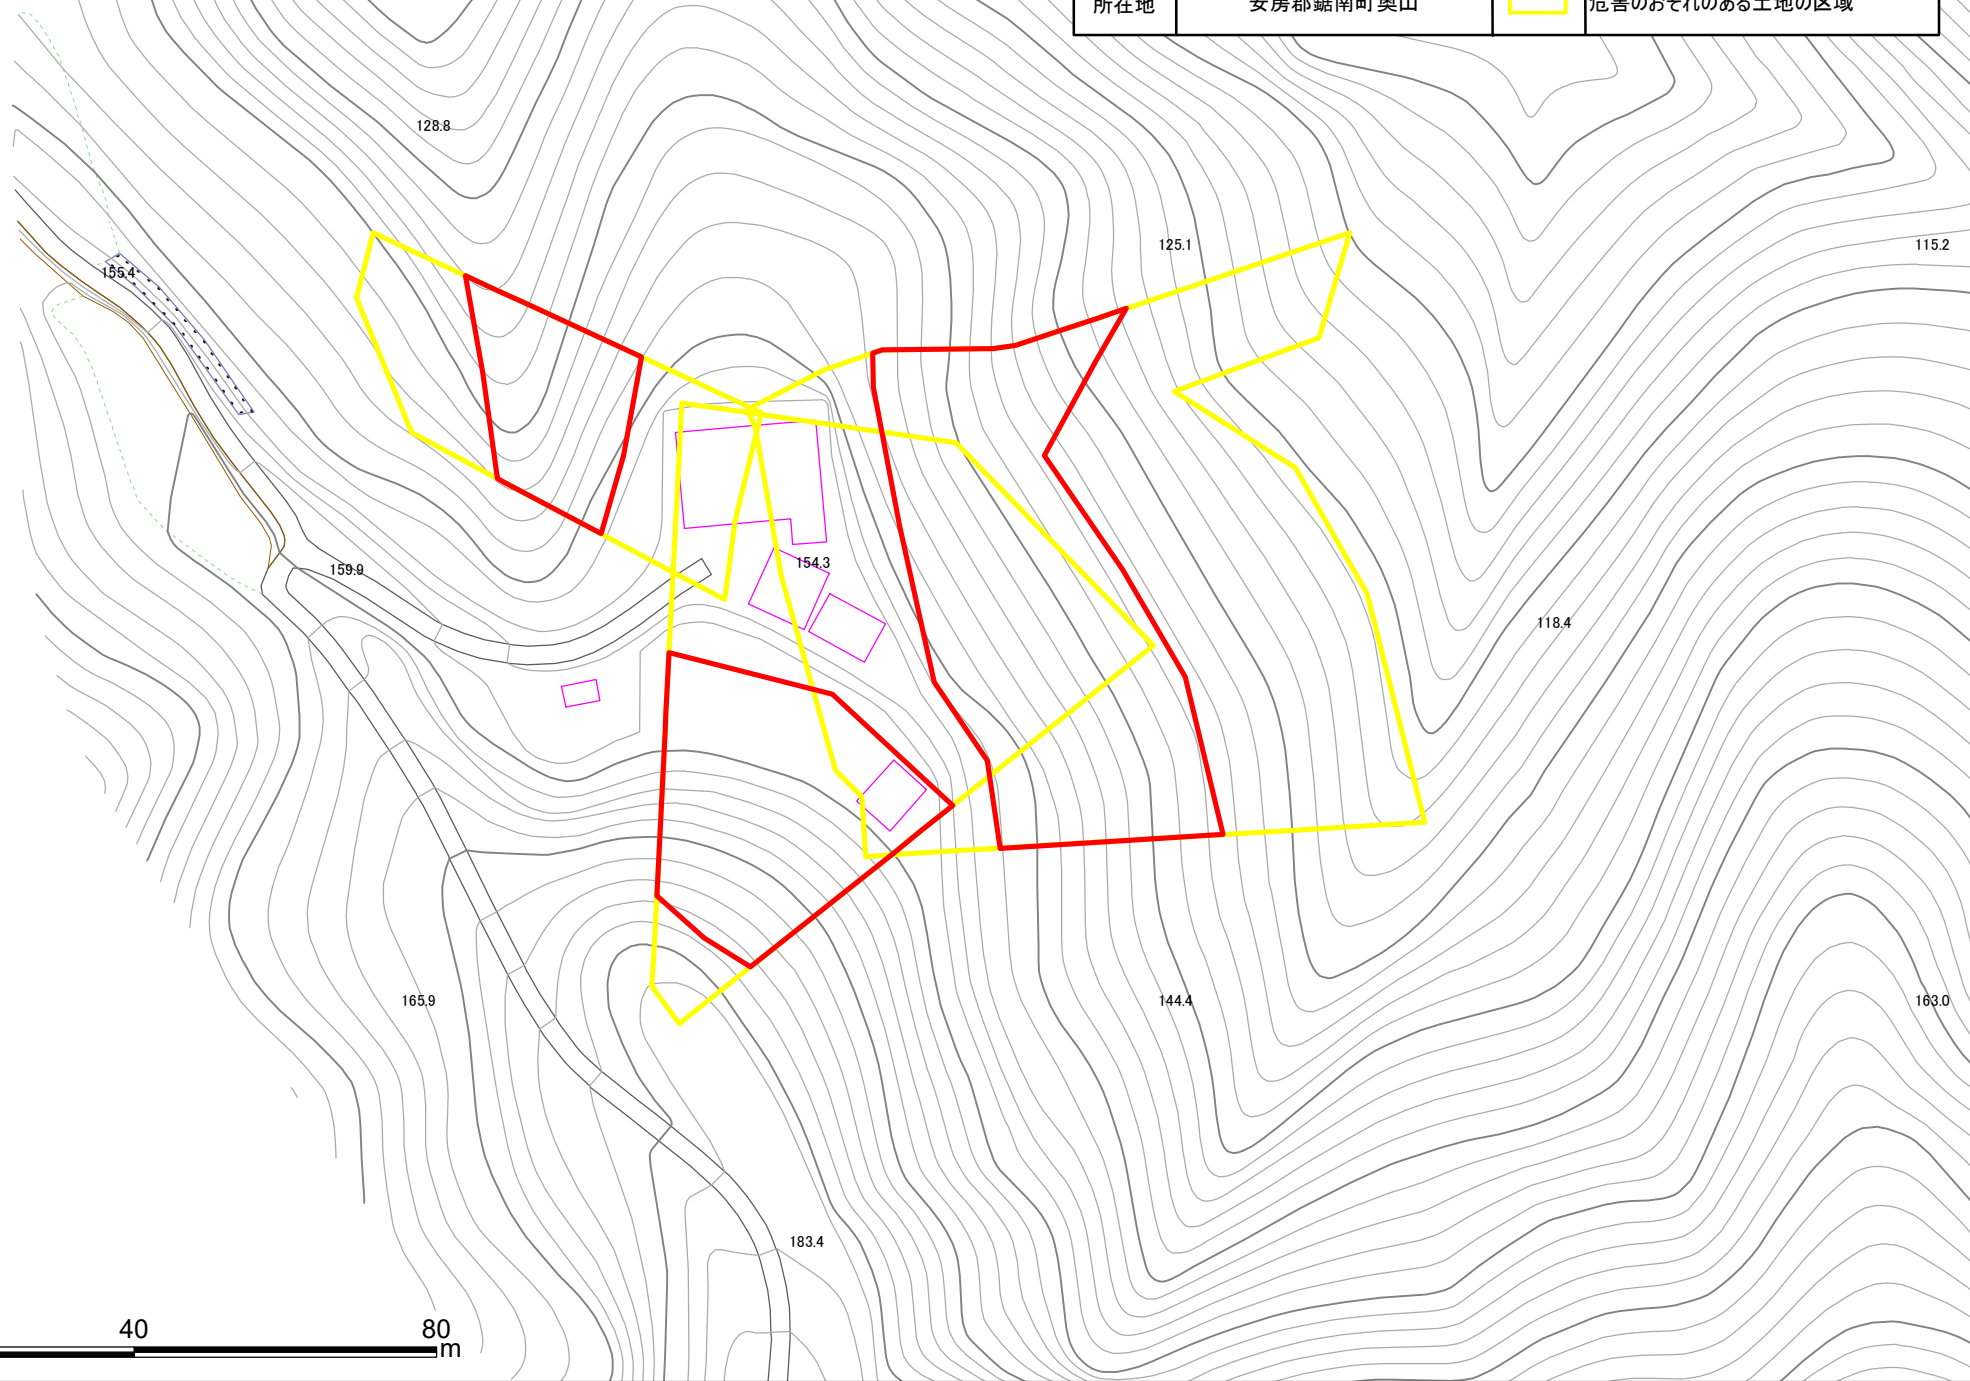

箇所番号	Ⅱ-134K2001		著しい危害のおそれのある土地の区域
箇所名	奥山14		
所在地	安房郡鋸南町奥山		危害のおそれのある土地の区域

土砂災害警戒区域・特別警戒区域図(急傾斜地の崩壊) 鋸南町地区

箇所番号	II-134K2001		著しい危害のおそれのある土地の区域
箇所名	奥山14		
所在地	安房郡鋸南町奥山		危害のおそれのある土地の区域