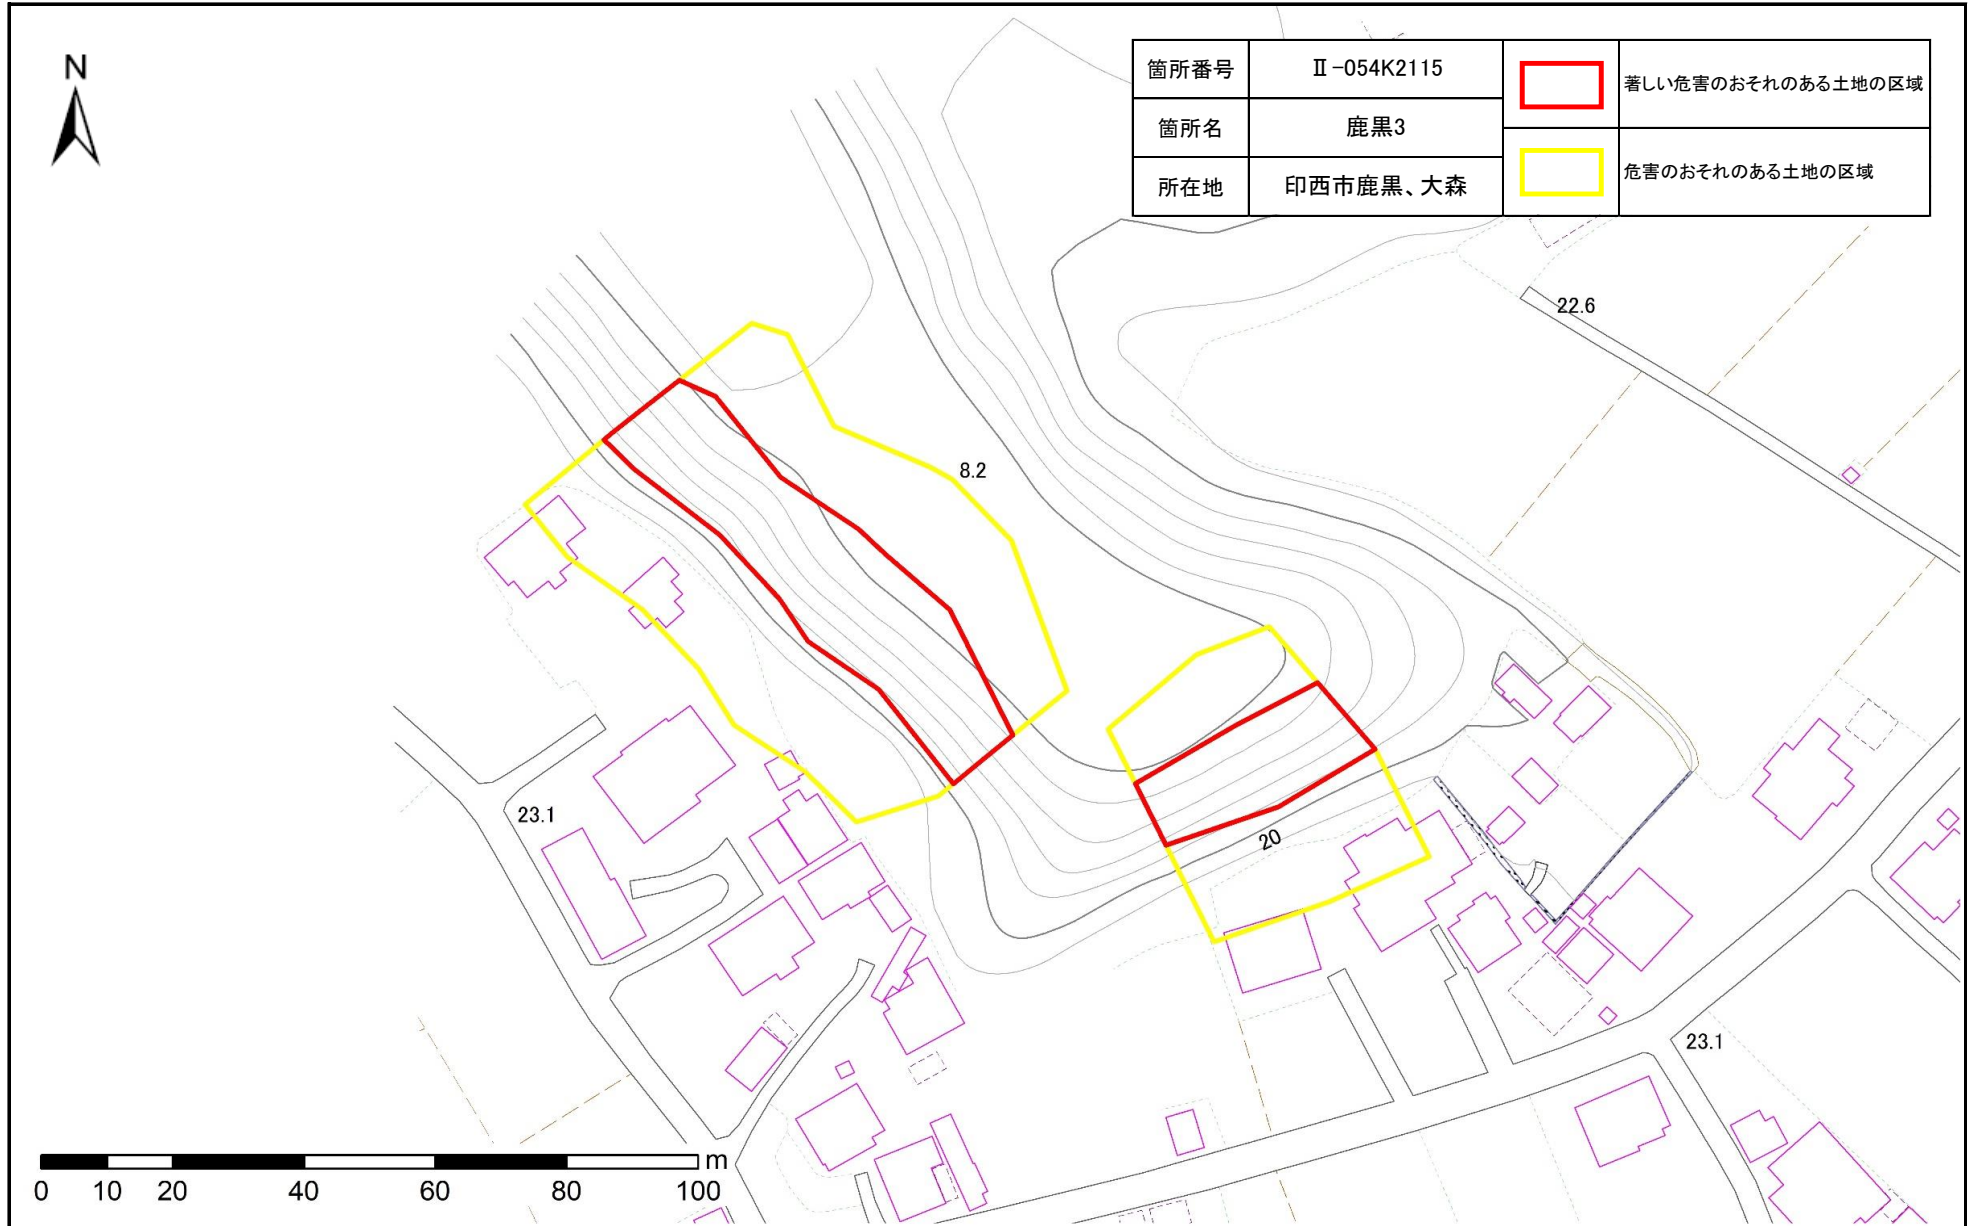

土砂災害警戒区域・特別警戒区域図(急傾斜地の崩壊)鹿黒・大森地区

土砂災害警戒区域・特別警戒区域図(急傾斜地の崩壊)鹿黒・大森地区