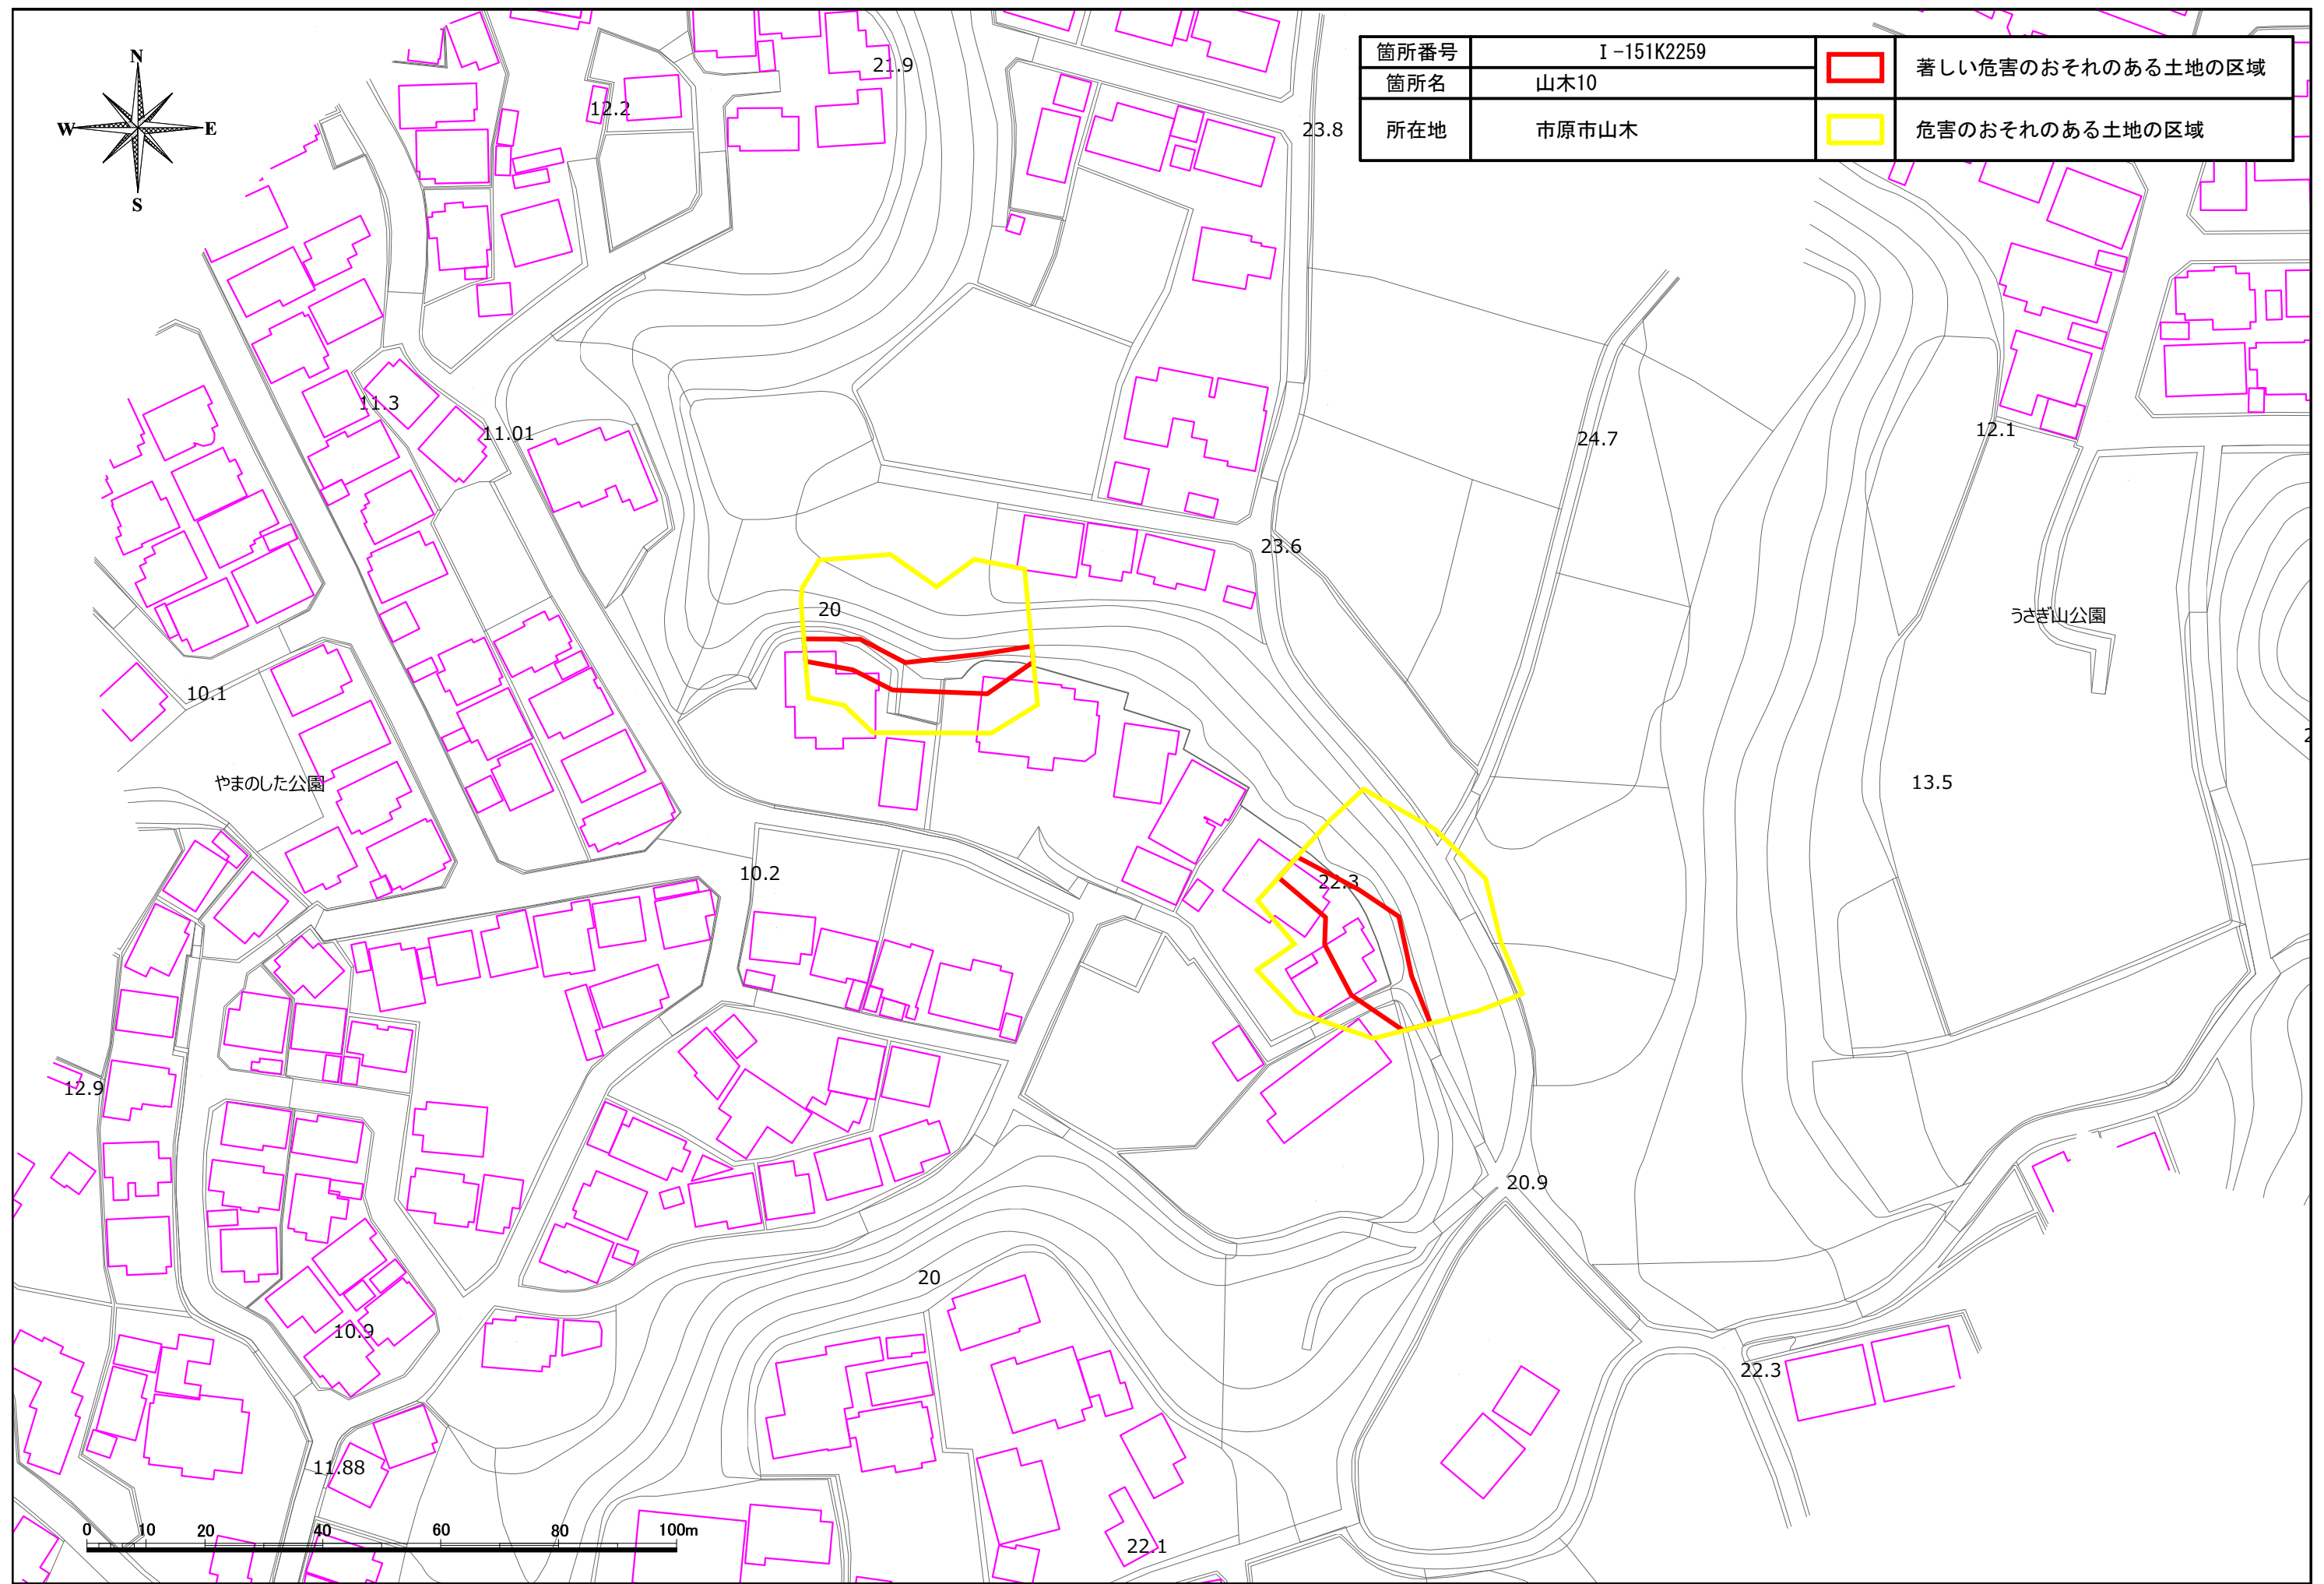

箇所番号	I-151K2259		著しい危害のおそれのある土地の区域
箇所名	山木10		
所在地	市原市山木		危害のおそれのある土地の区域

箇所番号	I-151K2259	 著しい危害のおそれのある土地の区域
箇所名	山木10	
所在地	市原市山木	 危害のおそれのある土地の区域