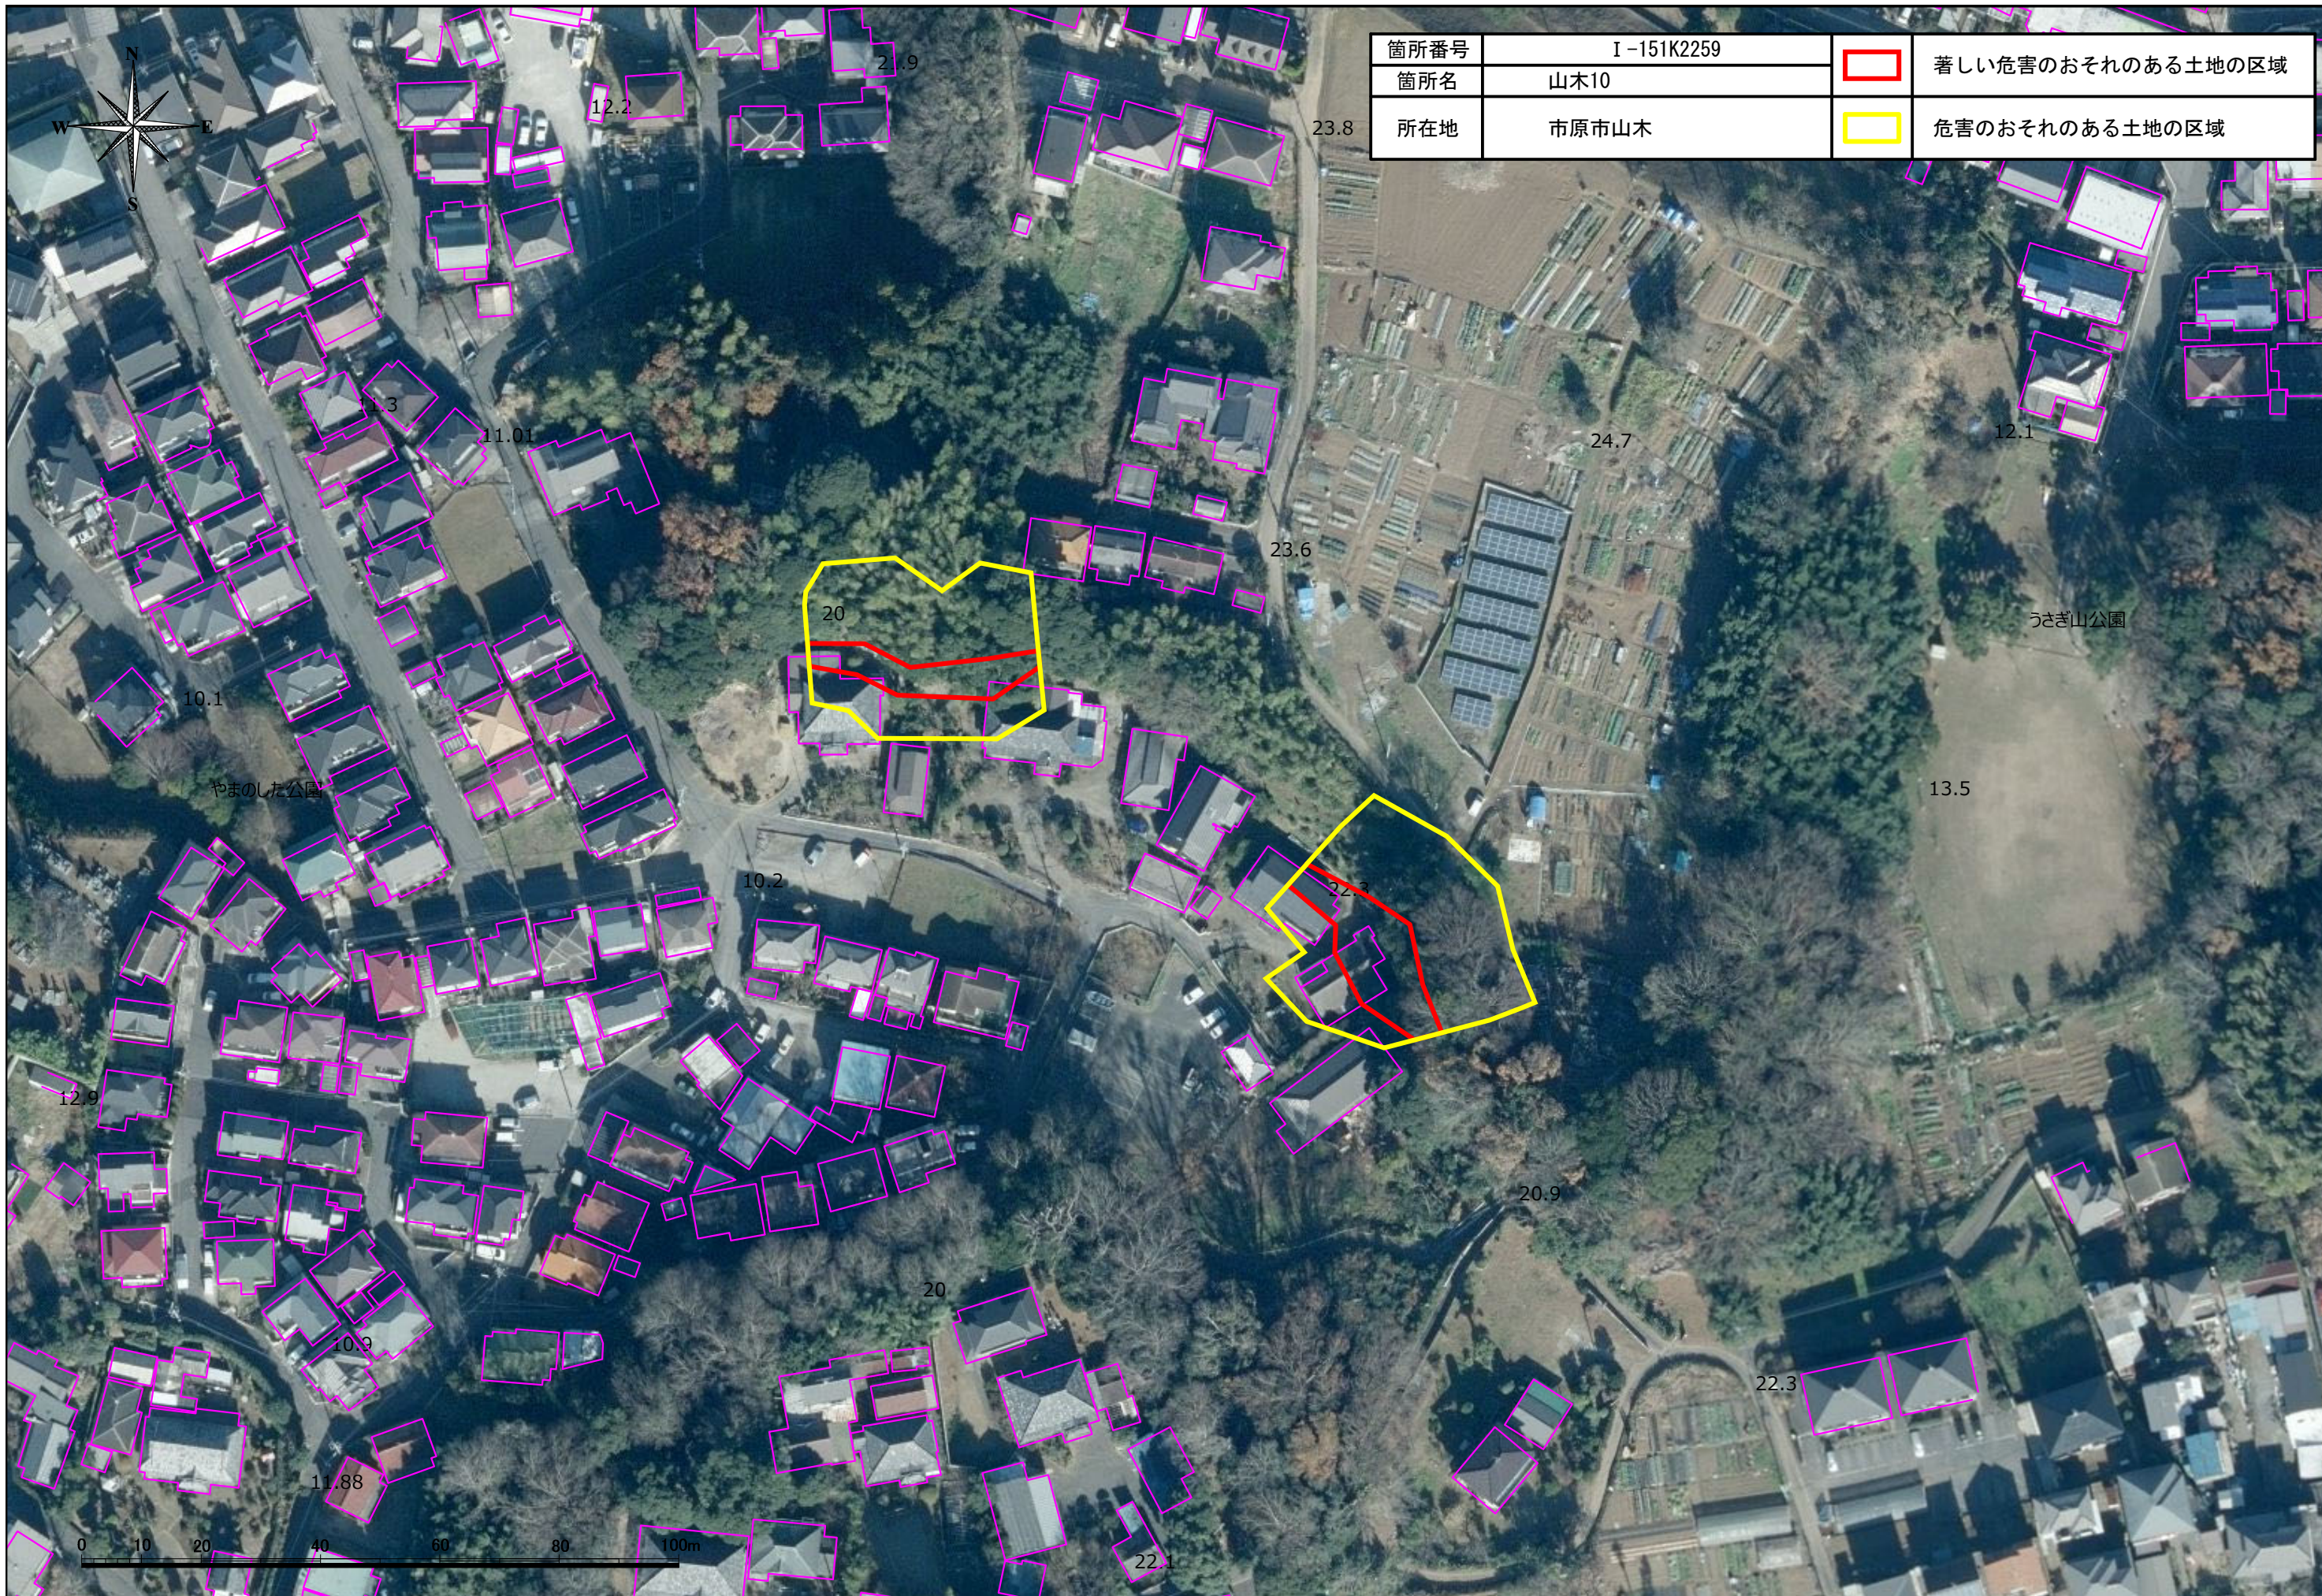

箇所番号	I-151K2259		著しい危害のおそれのある土地の区域
箇所名	山木10		
所在地	市原市山木		危害のおそれのある土地の区域

箇所番号	I-151K2259	 著しい危害のおそれのある土地の区域
箇所名	山木10	
所在地	市原市山木	 危害のおそれのある土地の区域