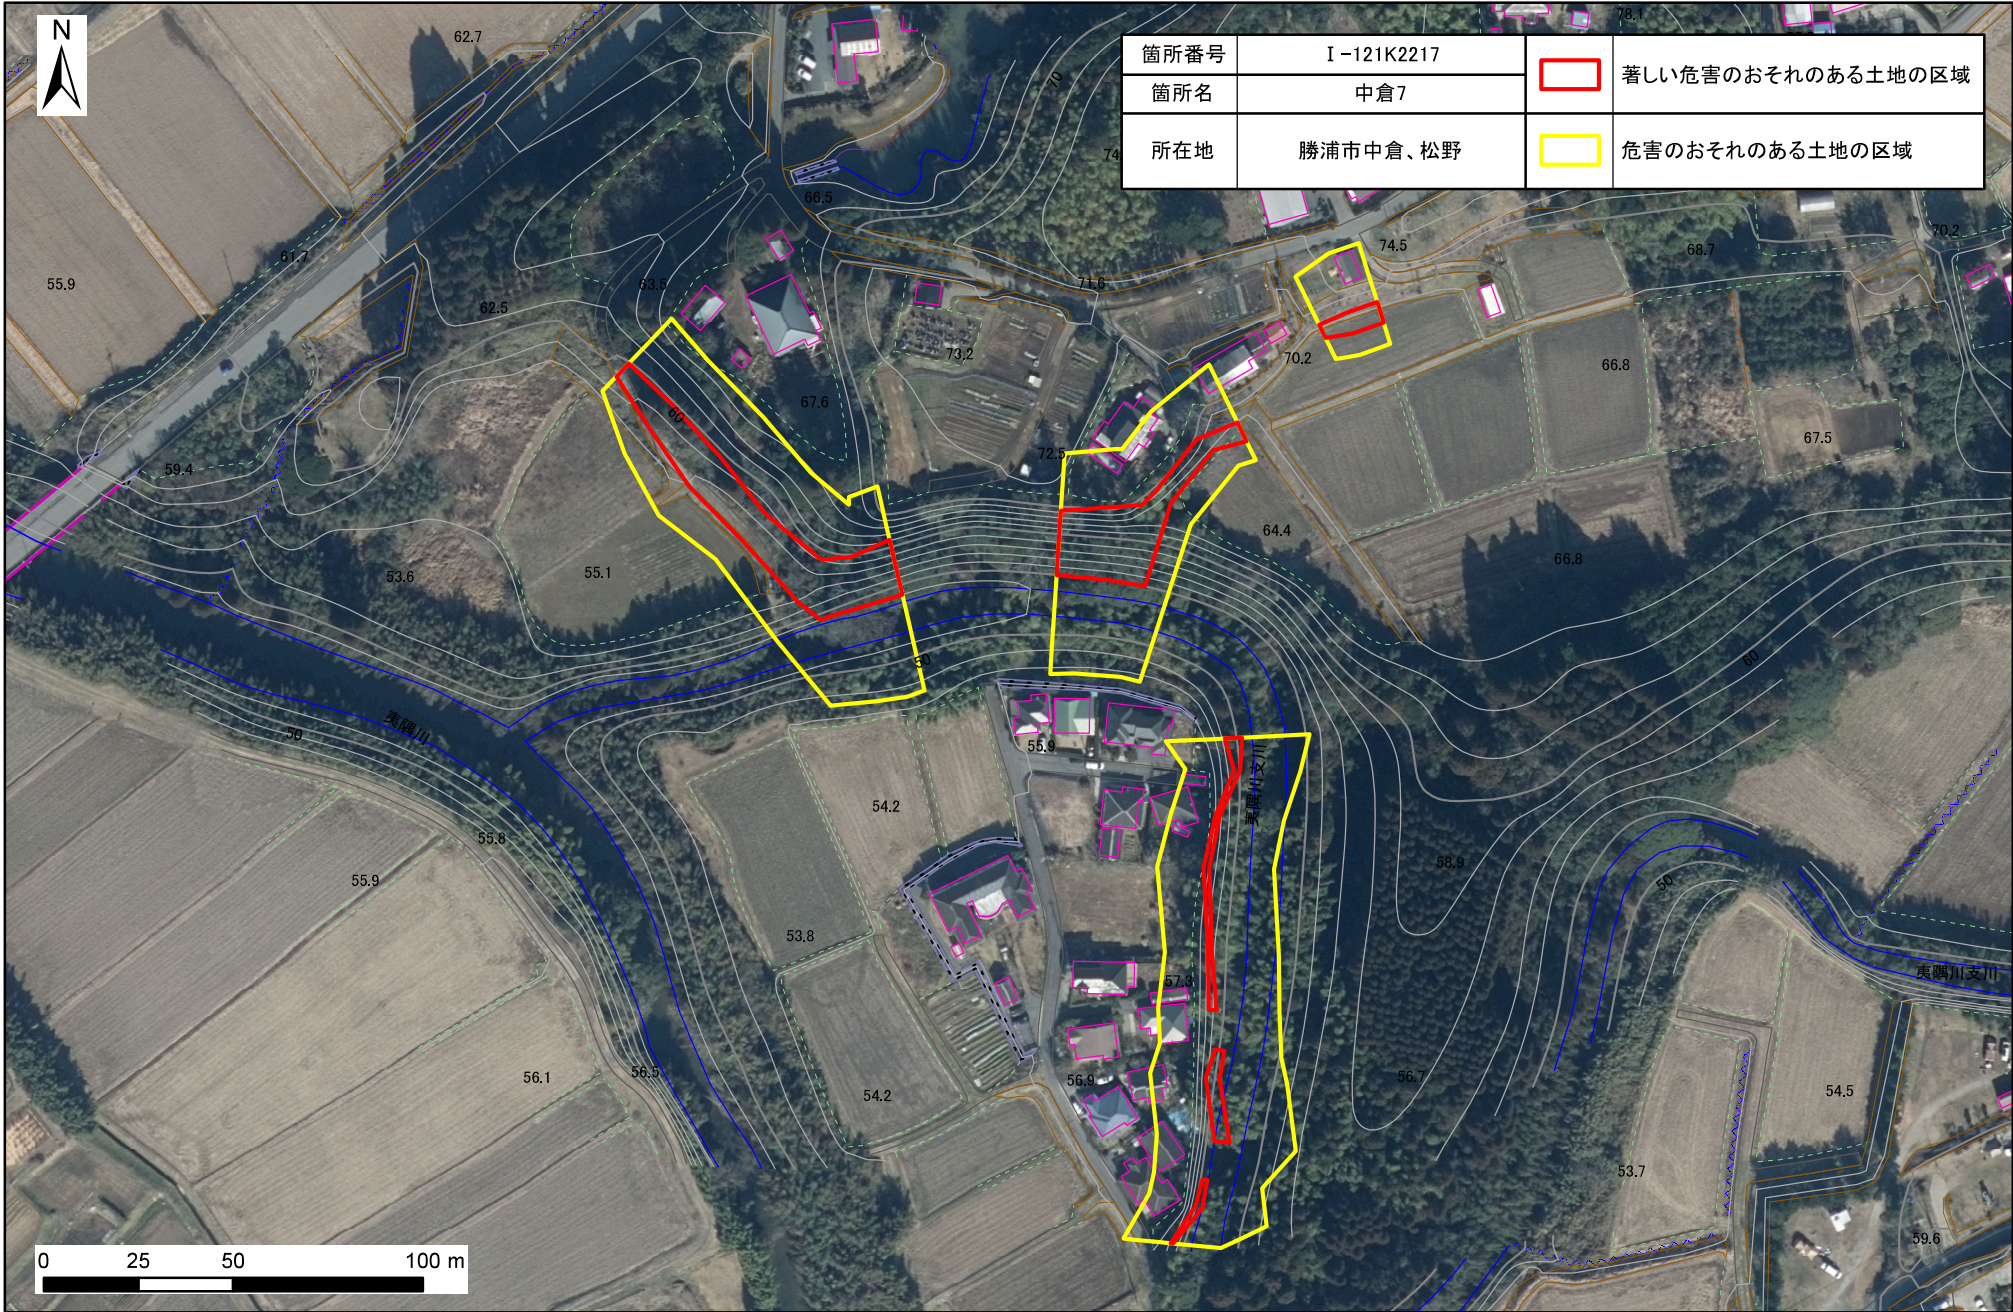

# 土砂災害警戒区域・特別警戒区域図(急傾斜地の崩壊) 中倉、松野地区