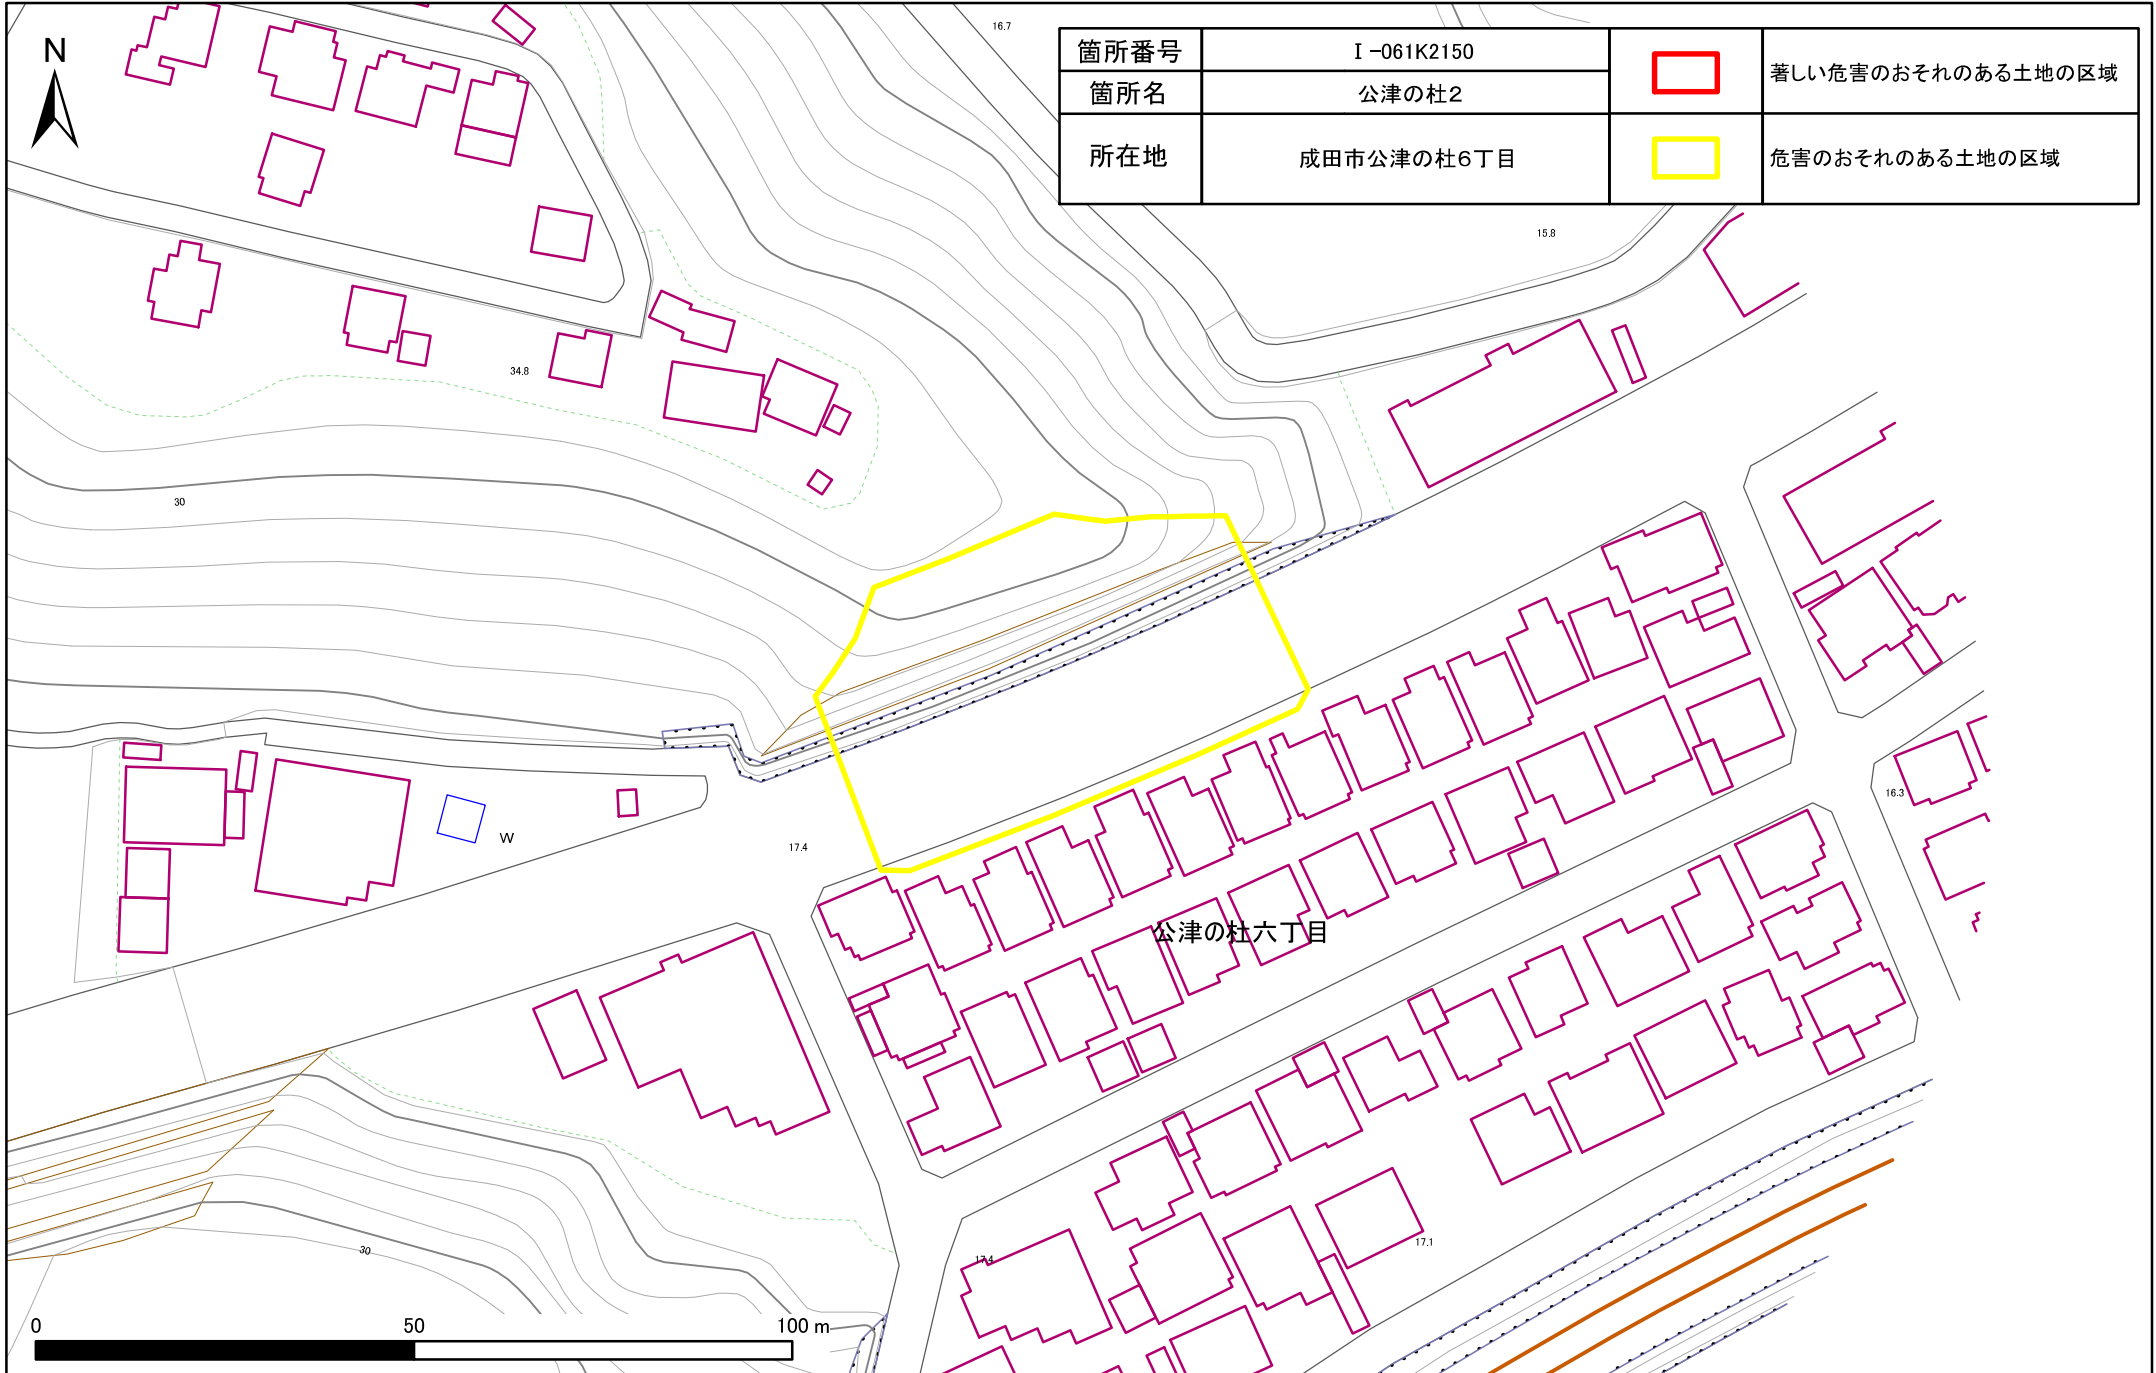

# 土砂災害警戒区域・特別警戒区域図(急傾斜地の崩壊) 公津の杜6丁目地区

箇所番号	I-061K2150	 著しい危害のおそれのある土地の区域
箇所名	公津の杜2	
所在地	成田市公津の杜6丁目	 危害のおそれのある土地の区域

公津の杜六丁目

# 土砂災害警戒区域・特別警戒区域図(急傾斜地の崩壊) 公津の杜6丁目地区