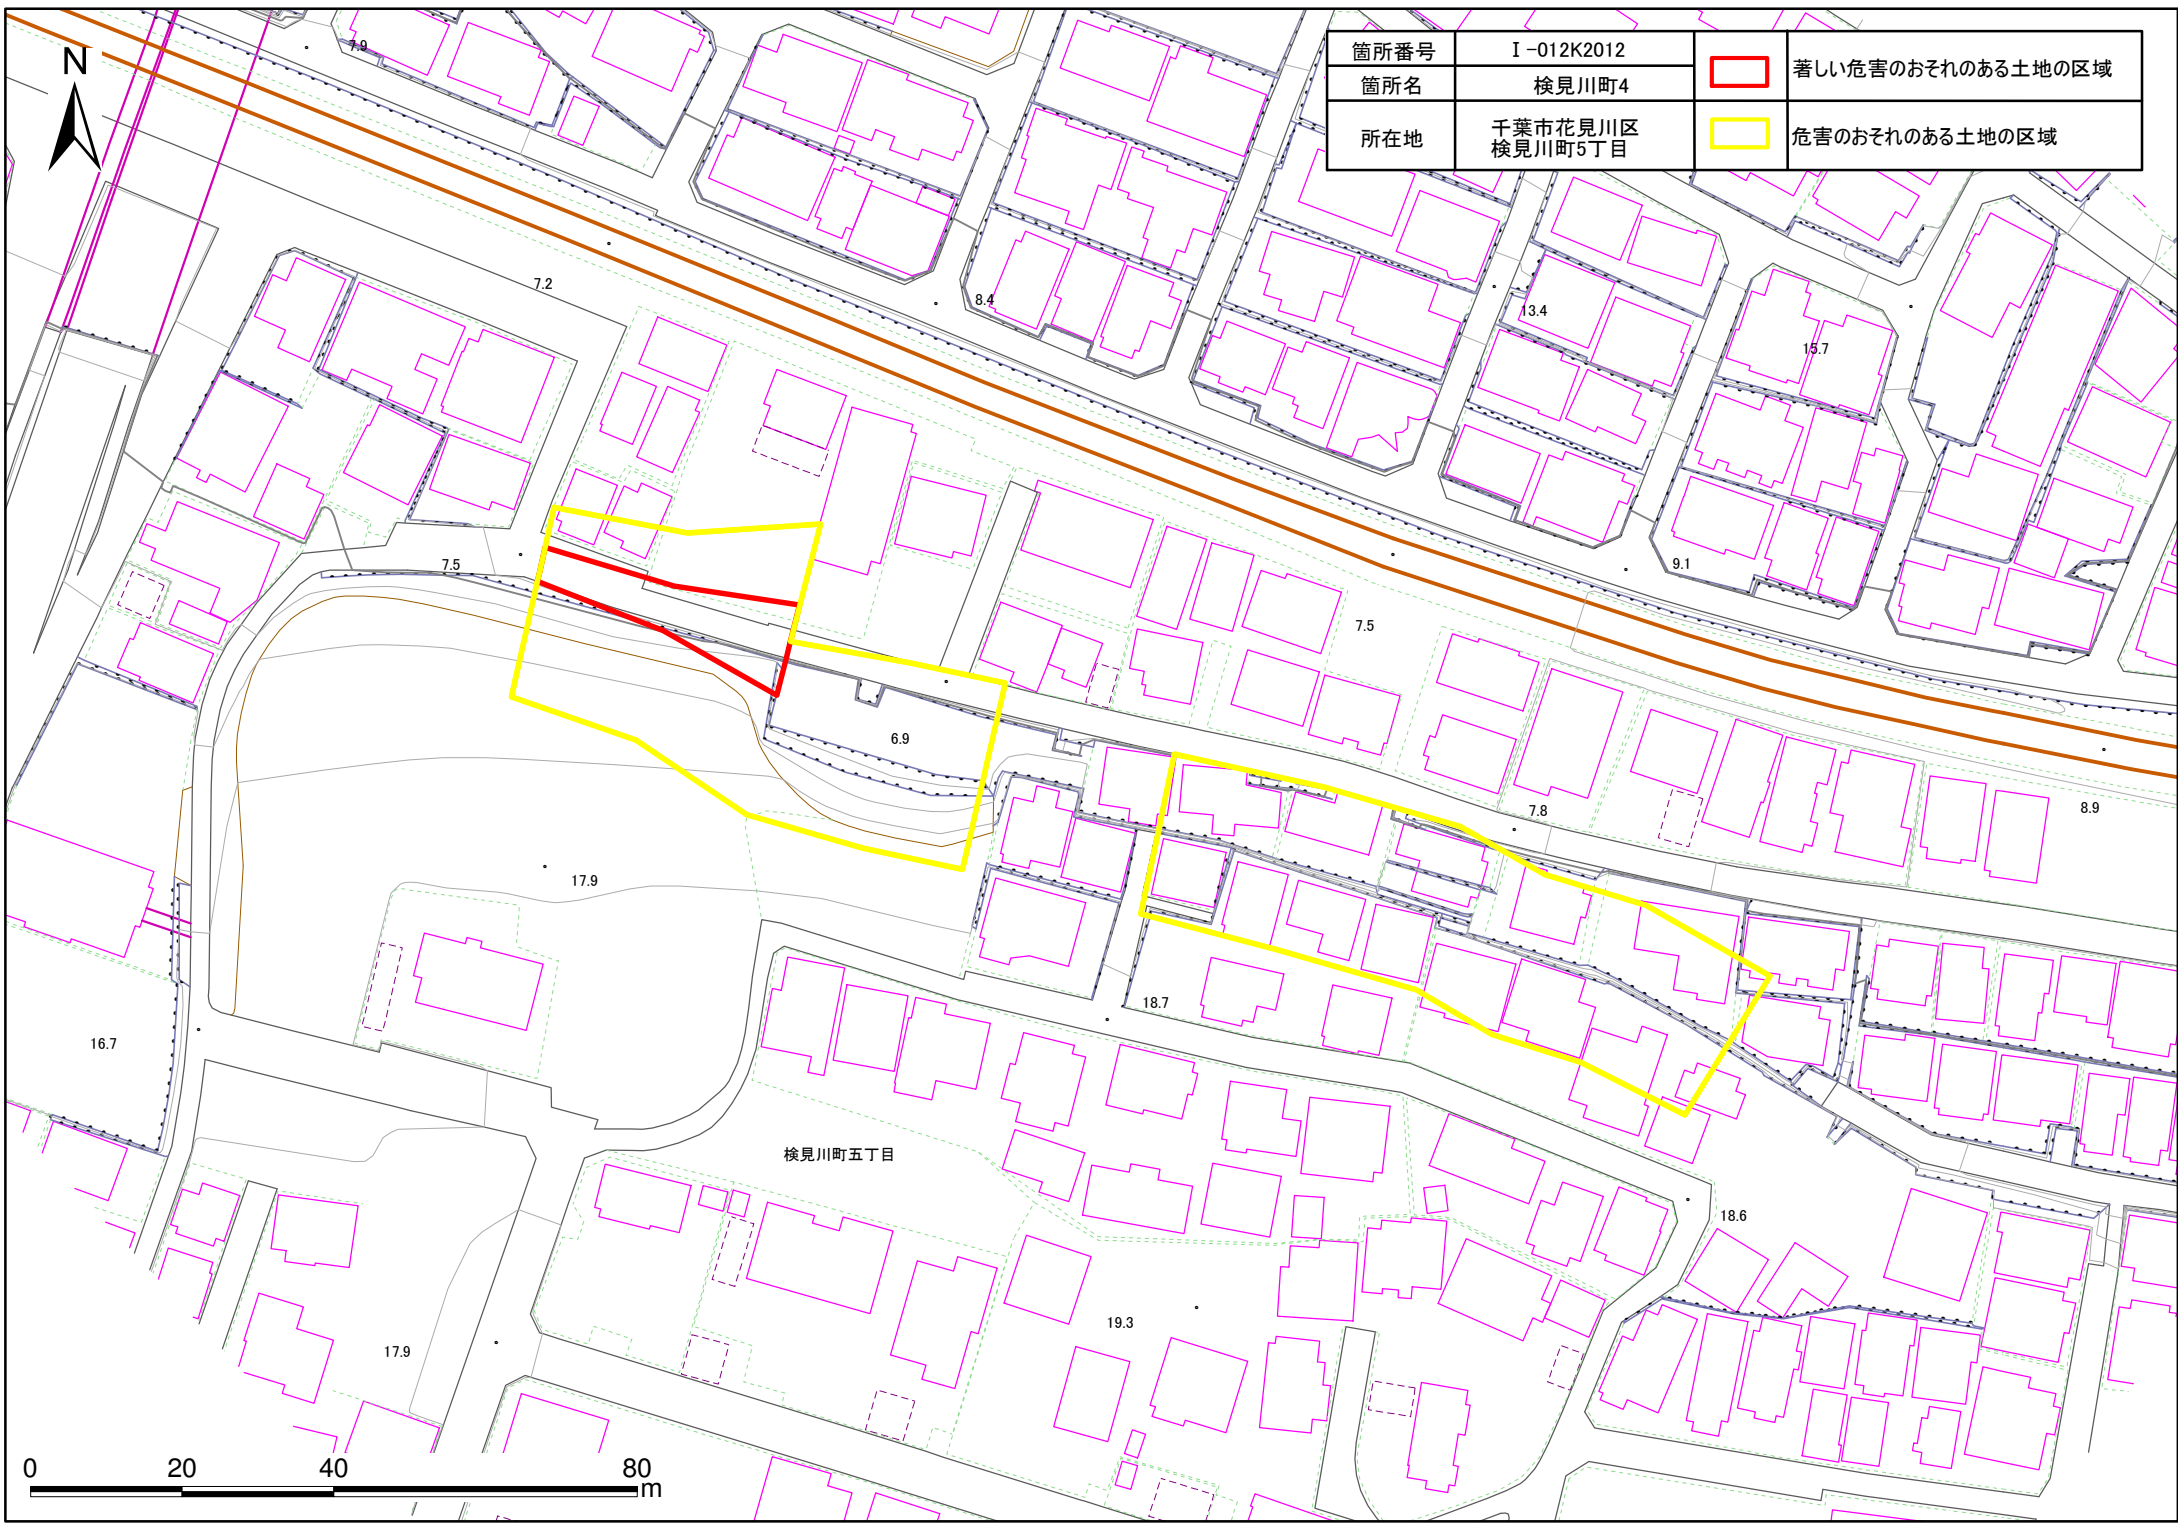

箇所番号	I-012K2012		著しい危害のおそれのある土地の区域
箇所名	検見川町4		
所在地	千葉県花見川区 検見川町5丁目		危害のおそれのある土地の区域

土砂災害警戒区域・特別警戒区域図(急傾斜地の崩壊) 検見川町4

箇所番号	I-012K2012	 著しい危害のおそれのある土地の区域
箇所名	検見川町4	
所在地	千葉市花見川区 検見川町5丁目	 危害のおそれのある土地の区域

0 20 40 80 m