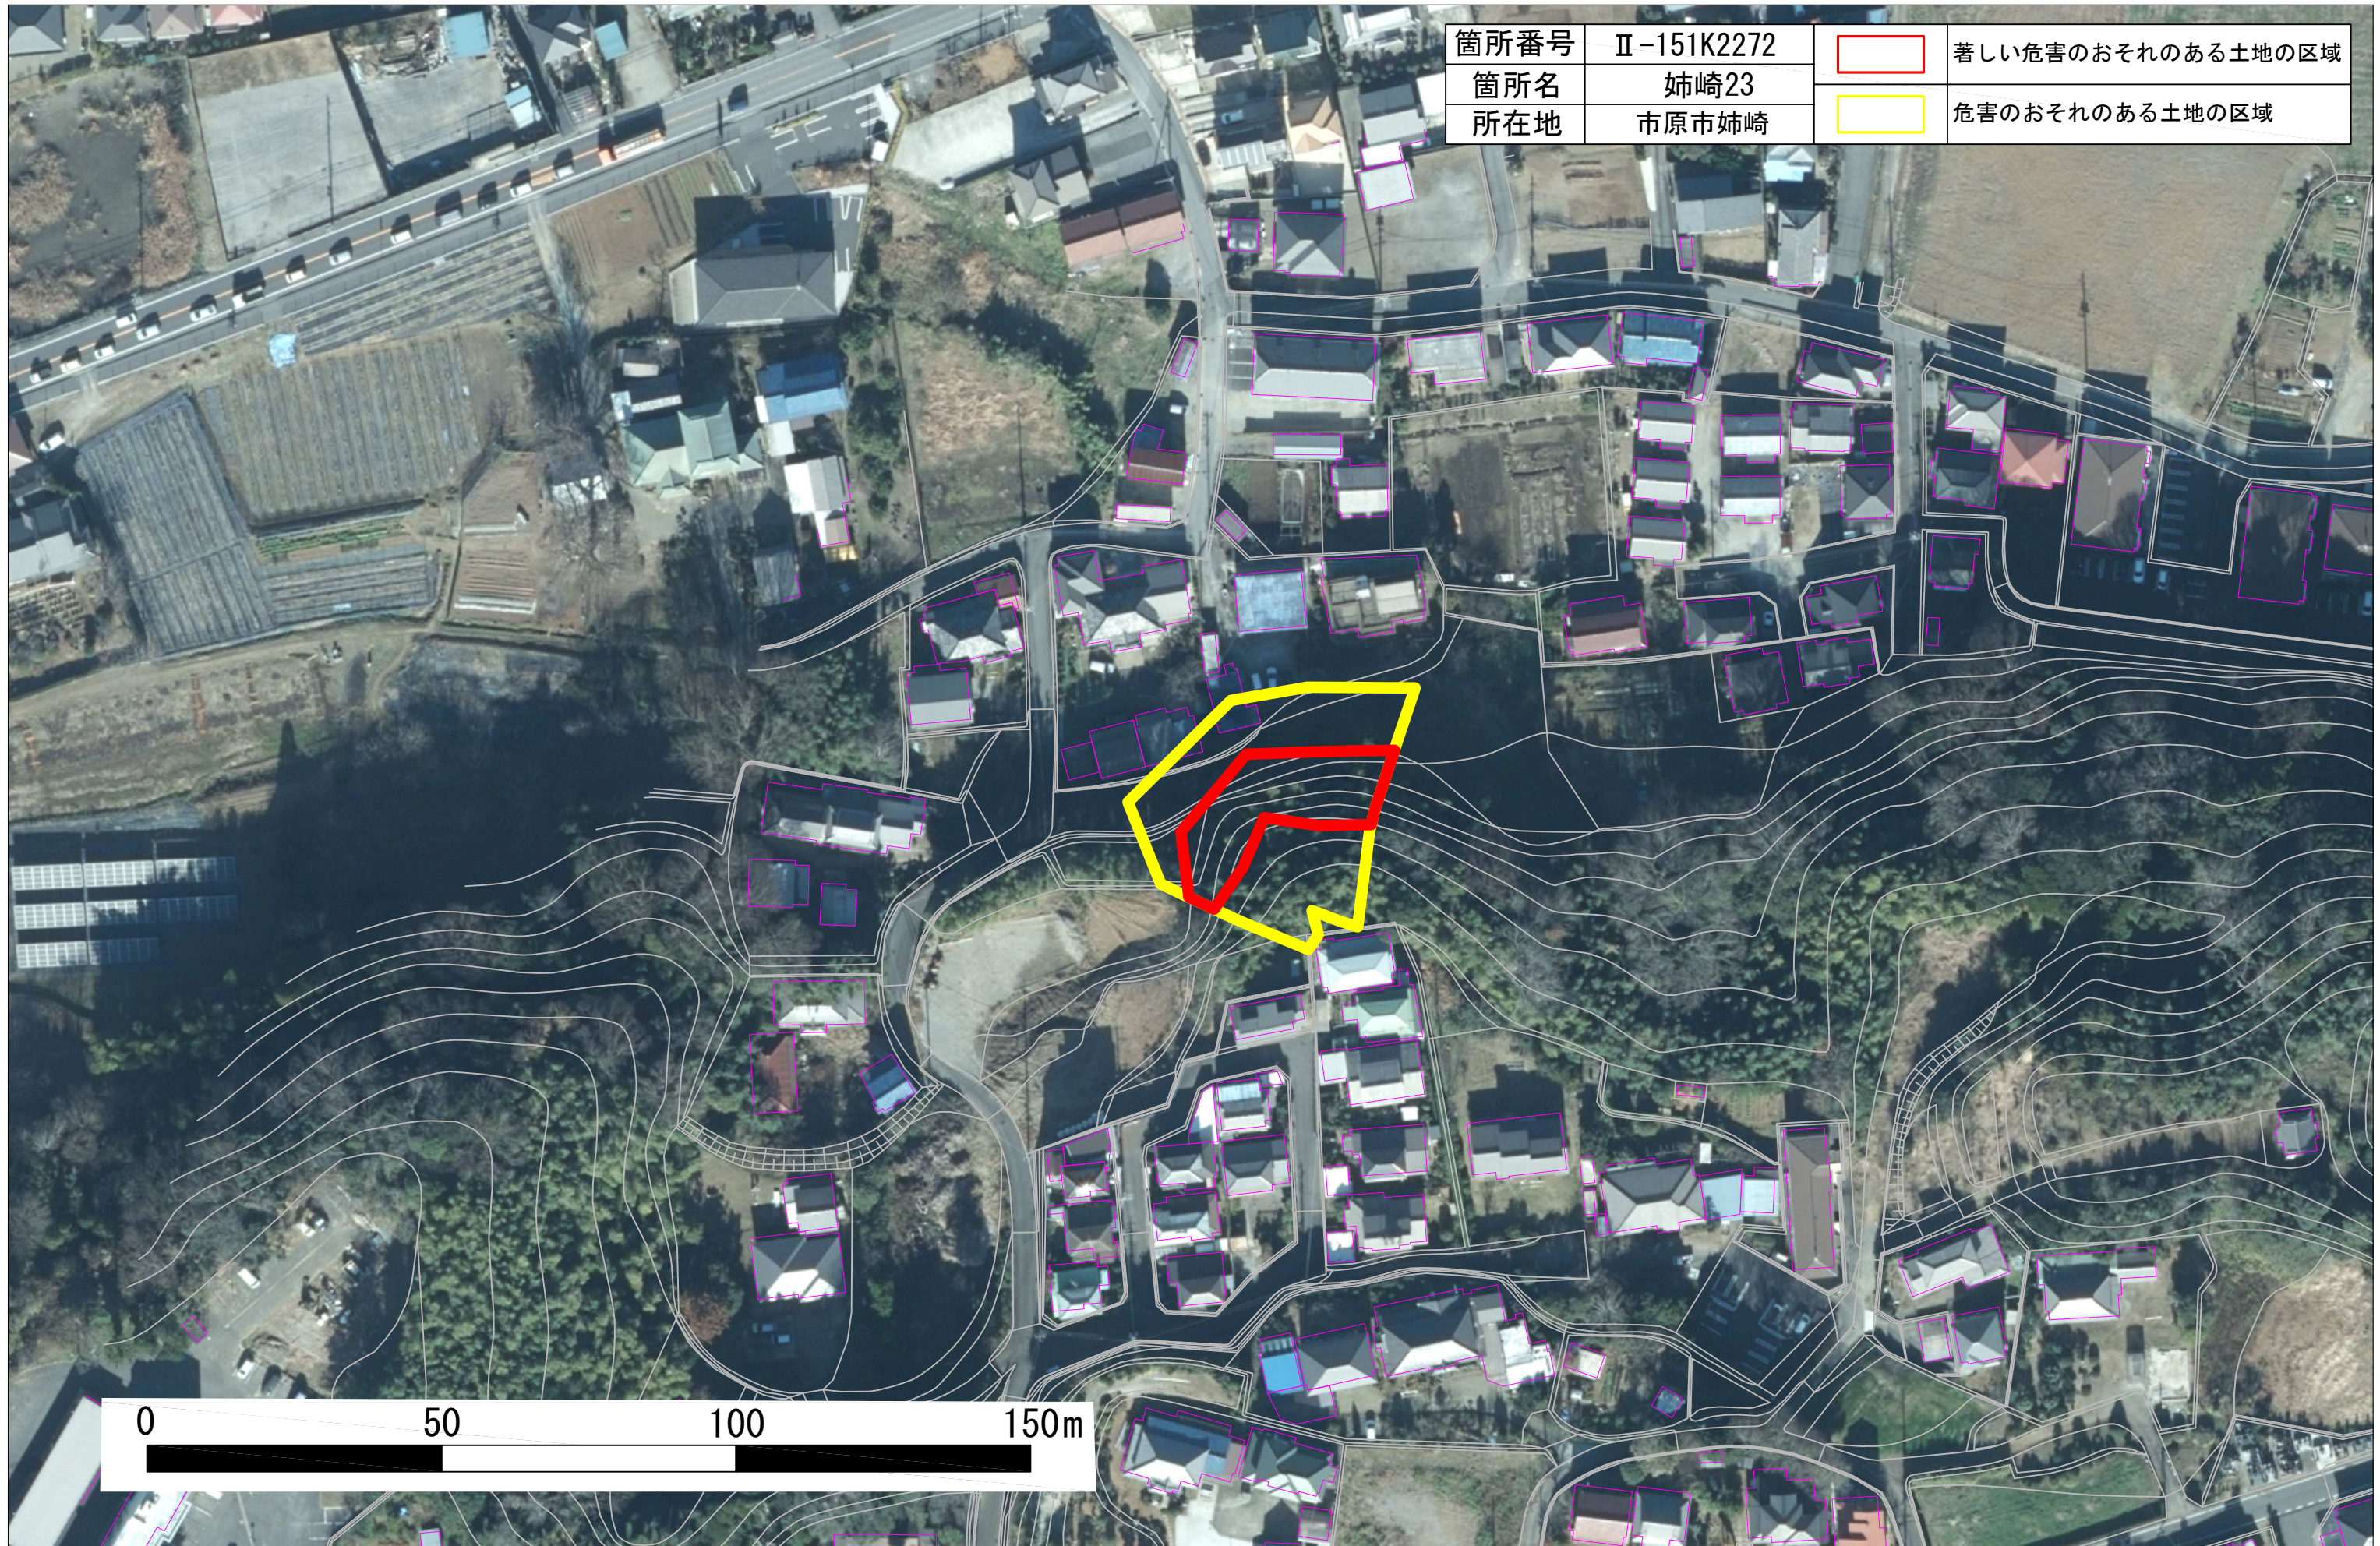

土砂災害警戒区域・特別警戒区域図（急傾斜地の崩壊）

箇所番号	Ⅱ-151K2272		著しい危害のおそれのある土地の区域
箇所名	姉崎23		危害のおそれのある土地の区域
所在地	市原市姉崎		