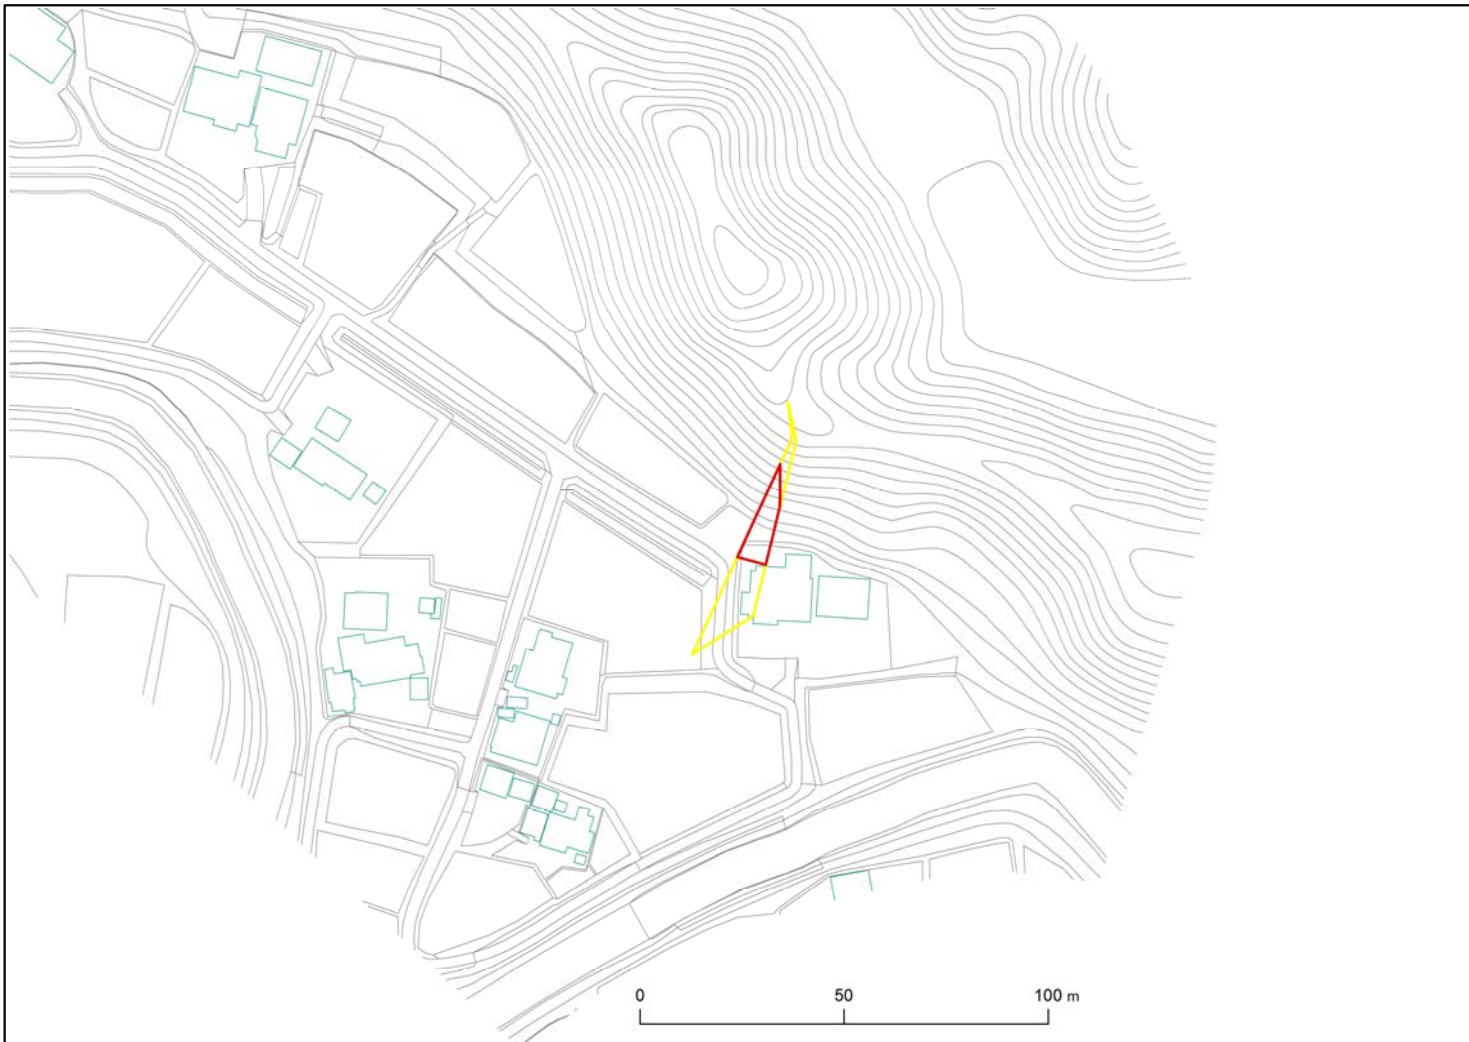

箇所番号	Ⅱ-122K2222		著しい危害のおそれのある土地の区域
箇所名	山田102		
所在地	いすみ市山田		

土砂災害警戒区域・特別警戒区域図(急傾斜地の崩壊)

土砂災害警戒区域・特別警戒区域図	
図面凡例	
土砂災害特別警戒区域 (著しい危害のおそれのある土地の区域)	
土砂災害警戒区域 (危害のおそれのある土地の区域)	