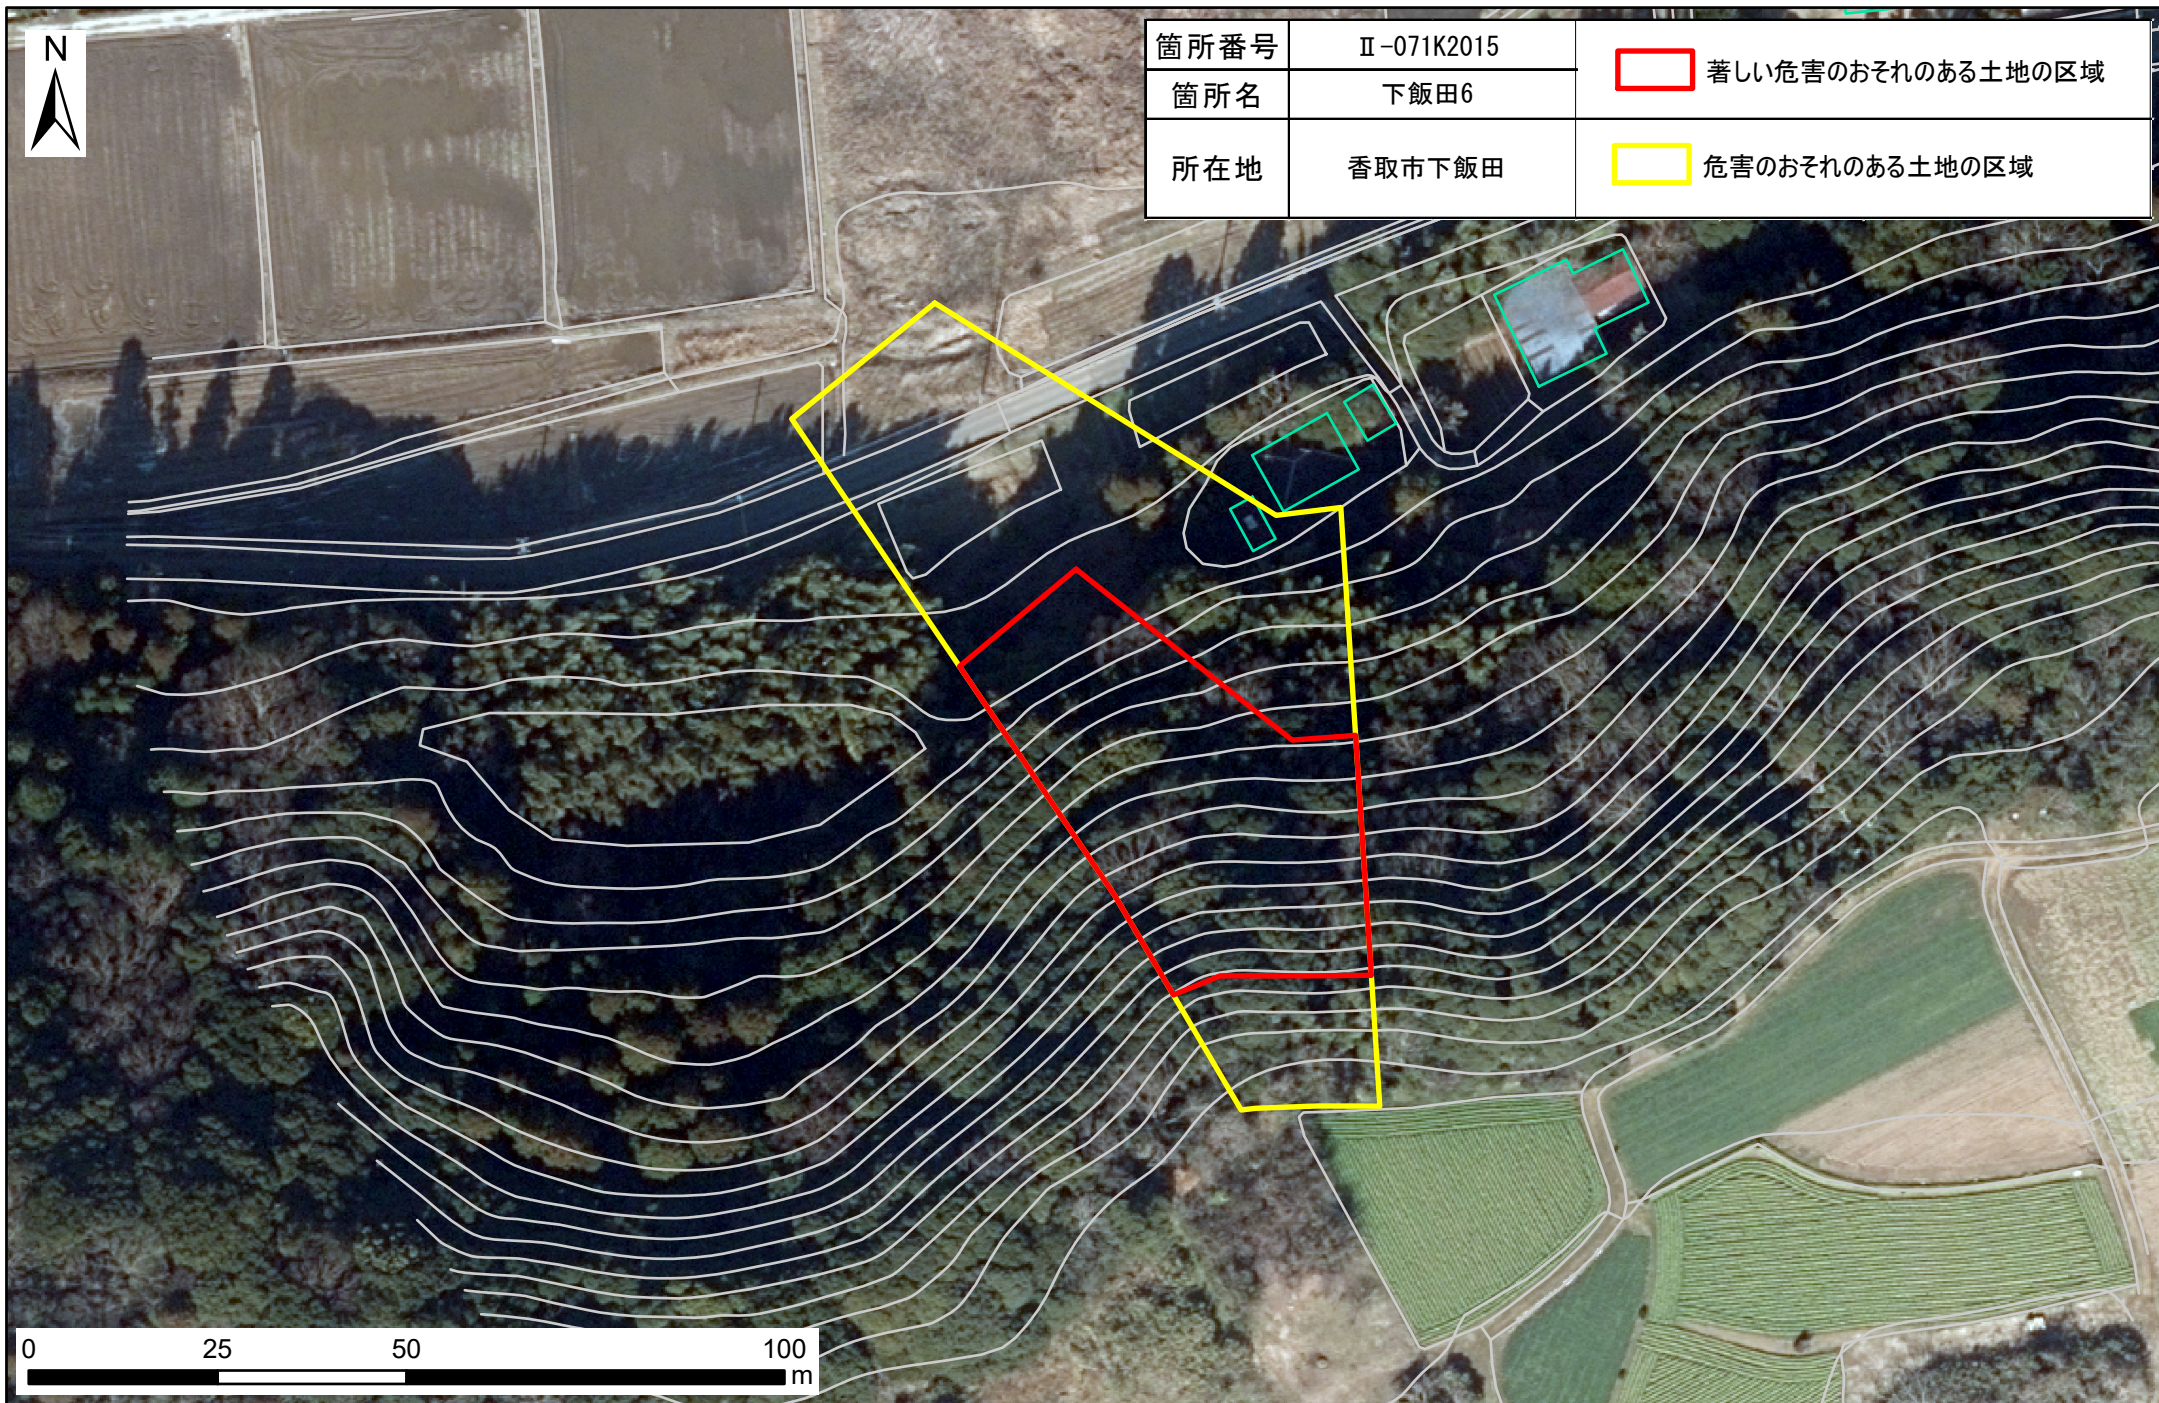

土砂災害警戒区域・特別警戒区域図（急傾斜地の崩壊） 下飯田地区

箇所番号	Ⅱ-071K2015	 著しい危害のおそれのある土地の区域
箇所名	下飯田6	
所在地	香取市下飯田	 危害のおそれのある土地の区域