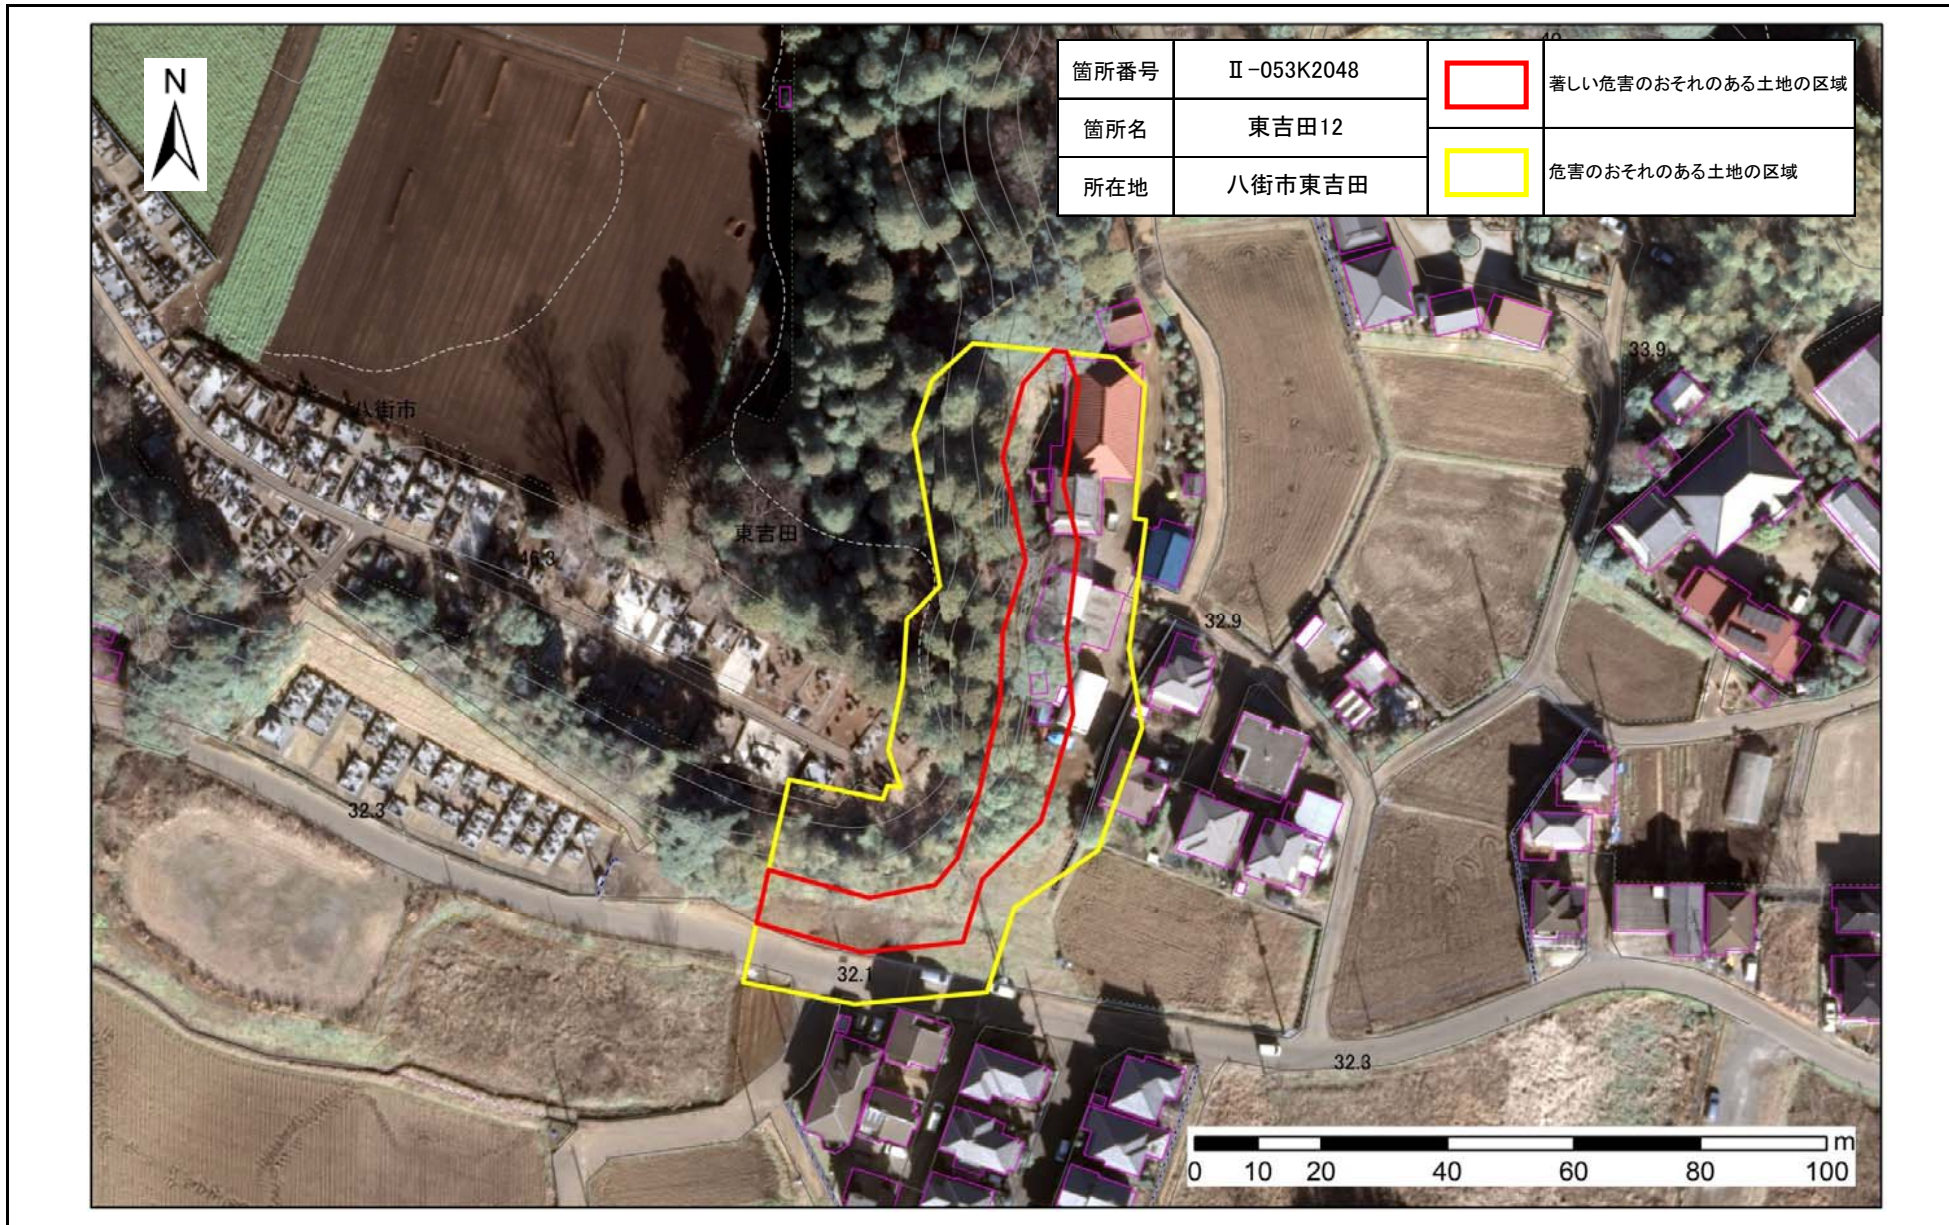

# 土砂災害警戒区域・特別警戒区域図(急傾斜地の崩壊)東吉田地区

箇所番号	II-053K2048		著しい危害のおそれのある土地の区域
箇所名	東吉田12		危害のおそれのある土地の区域
所在地	八街市東吉田	