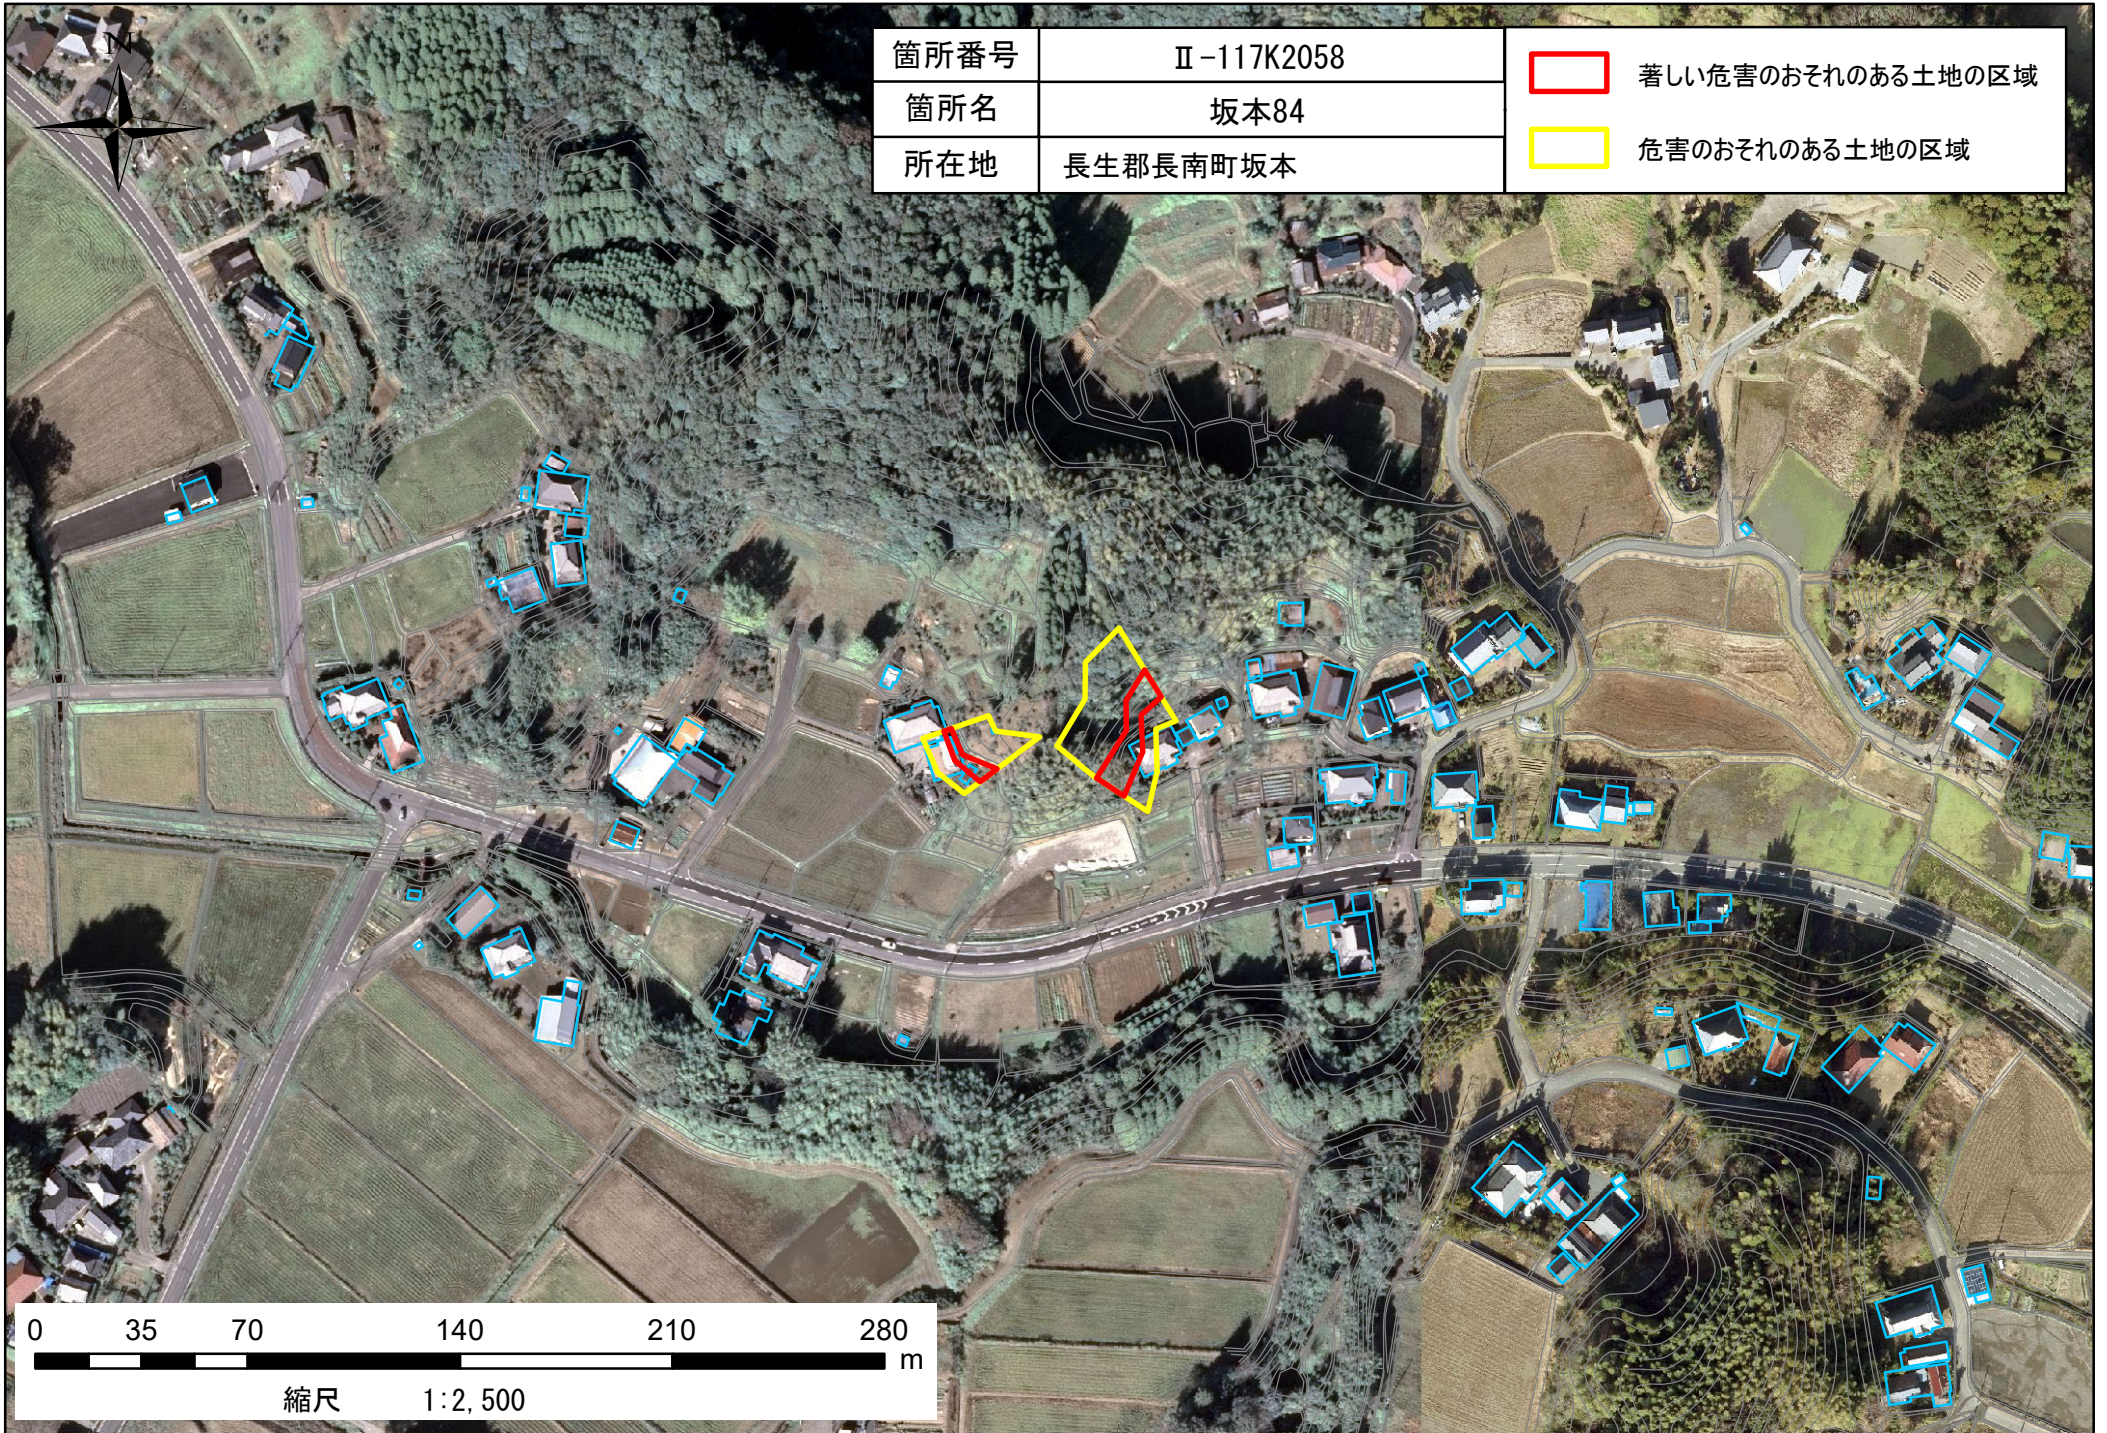

箇所番号	Ⅱ-117K2058	 著しい危害のおそれのある土地の区域
箇所名	坂本84	
所在地	長生郡長南町坂本	 危害のおそれのある土地の区域

縮尺 1:2,500

箇所番号	Ⅱ-117K2058	 著しい危害のおそれのある土地の区域  危害のおそれのある土地の区域
箇所名	坂本84	
所在地	長生郡長南町坂本	