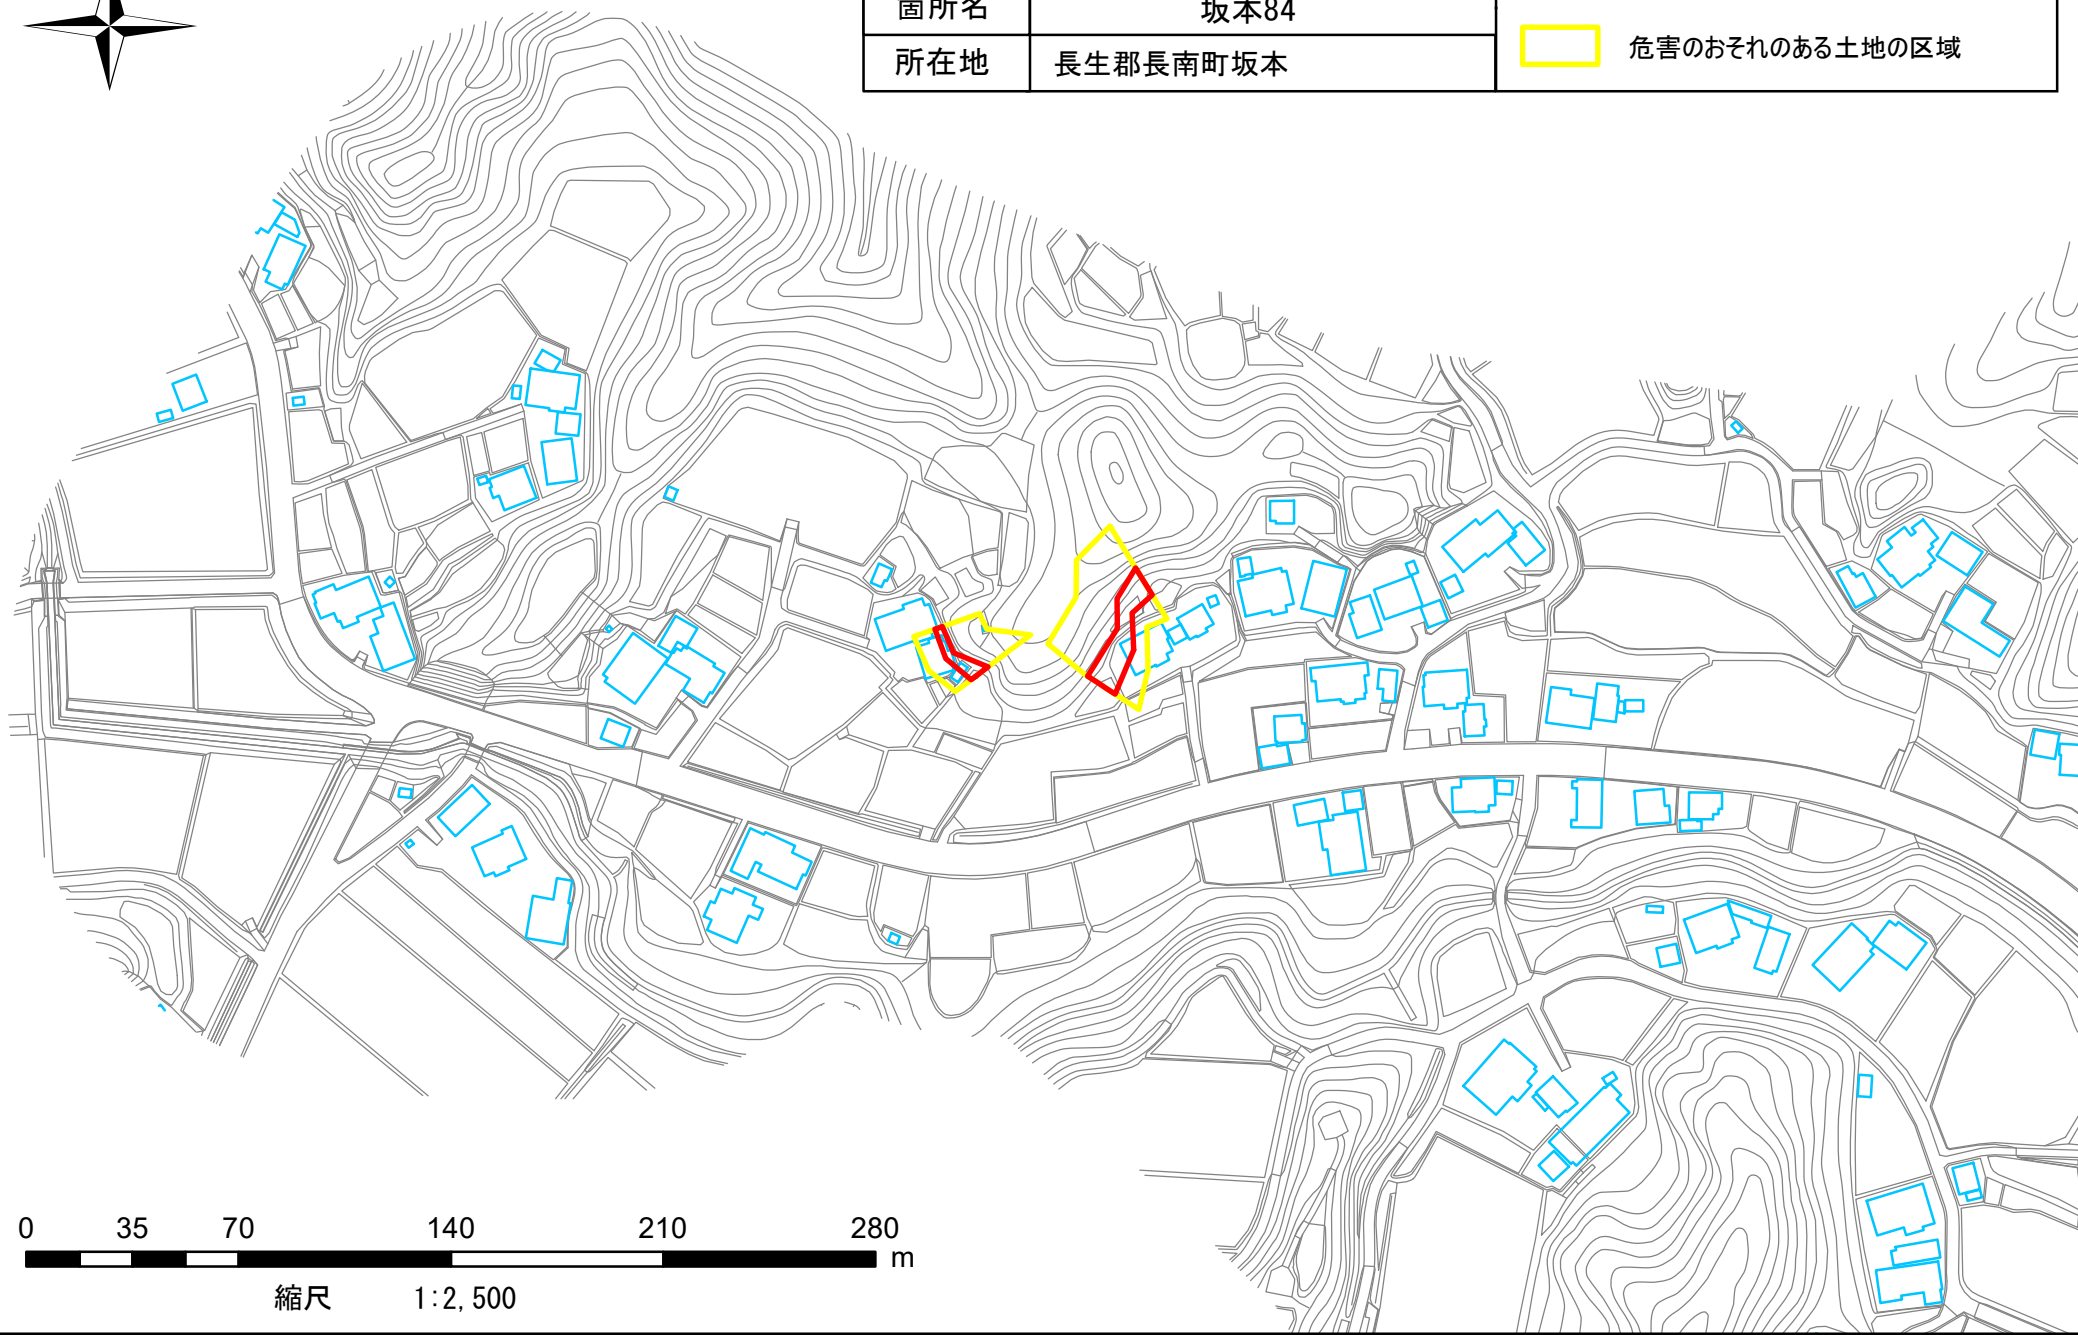

箇所番号	Ⅱ-117K2058	 著しい危害のおそれのある土地の区域
箇所名	坂本84	
所在地	長生郡長南町坂本	 危害のおそれのある土地の区域

縮尺 1:2,500

箇所番号	Ⅱ-117K2058	 著しい危害のおそれのある土地の区域  危害のおそれのある土地の区域
箇所名	坂本84	
所在地	長生郡長南町坂本	