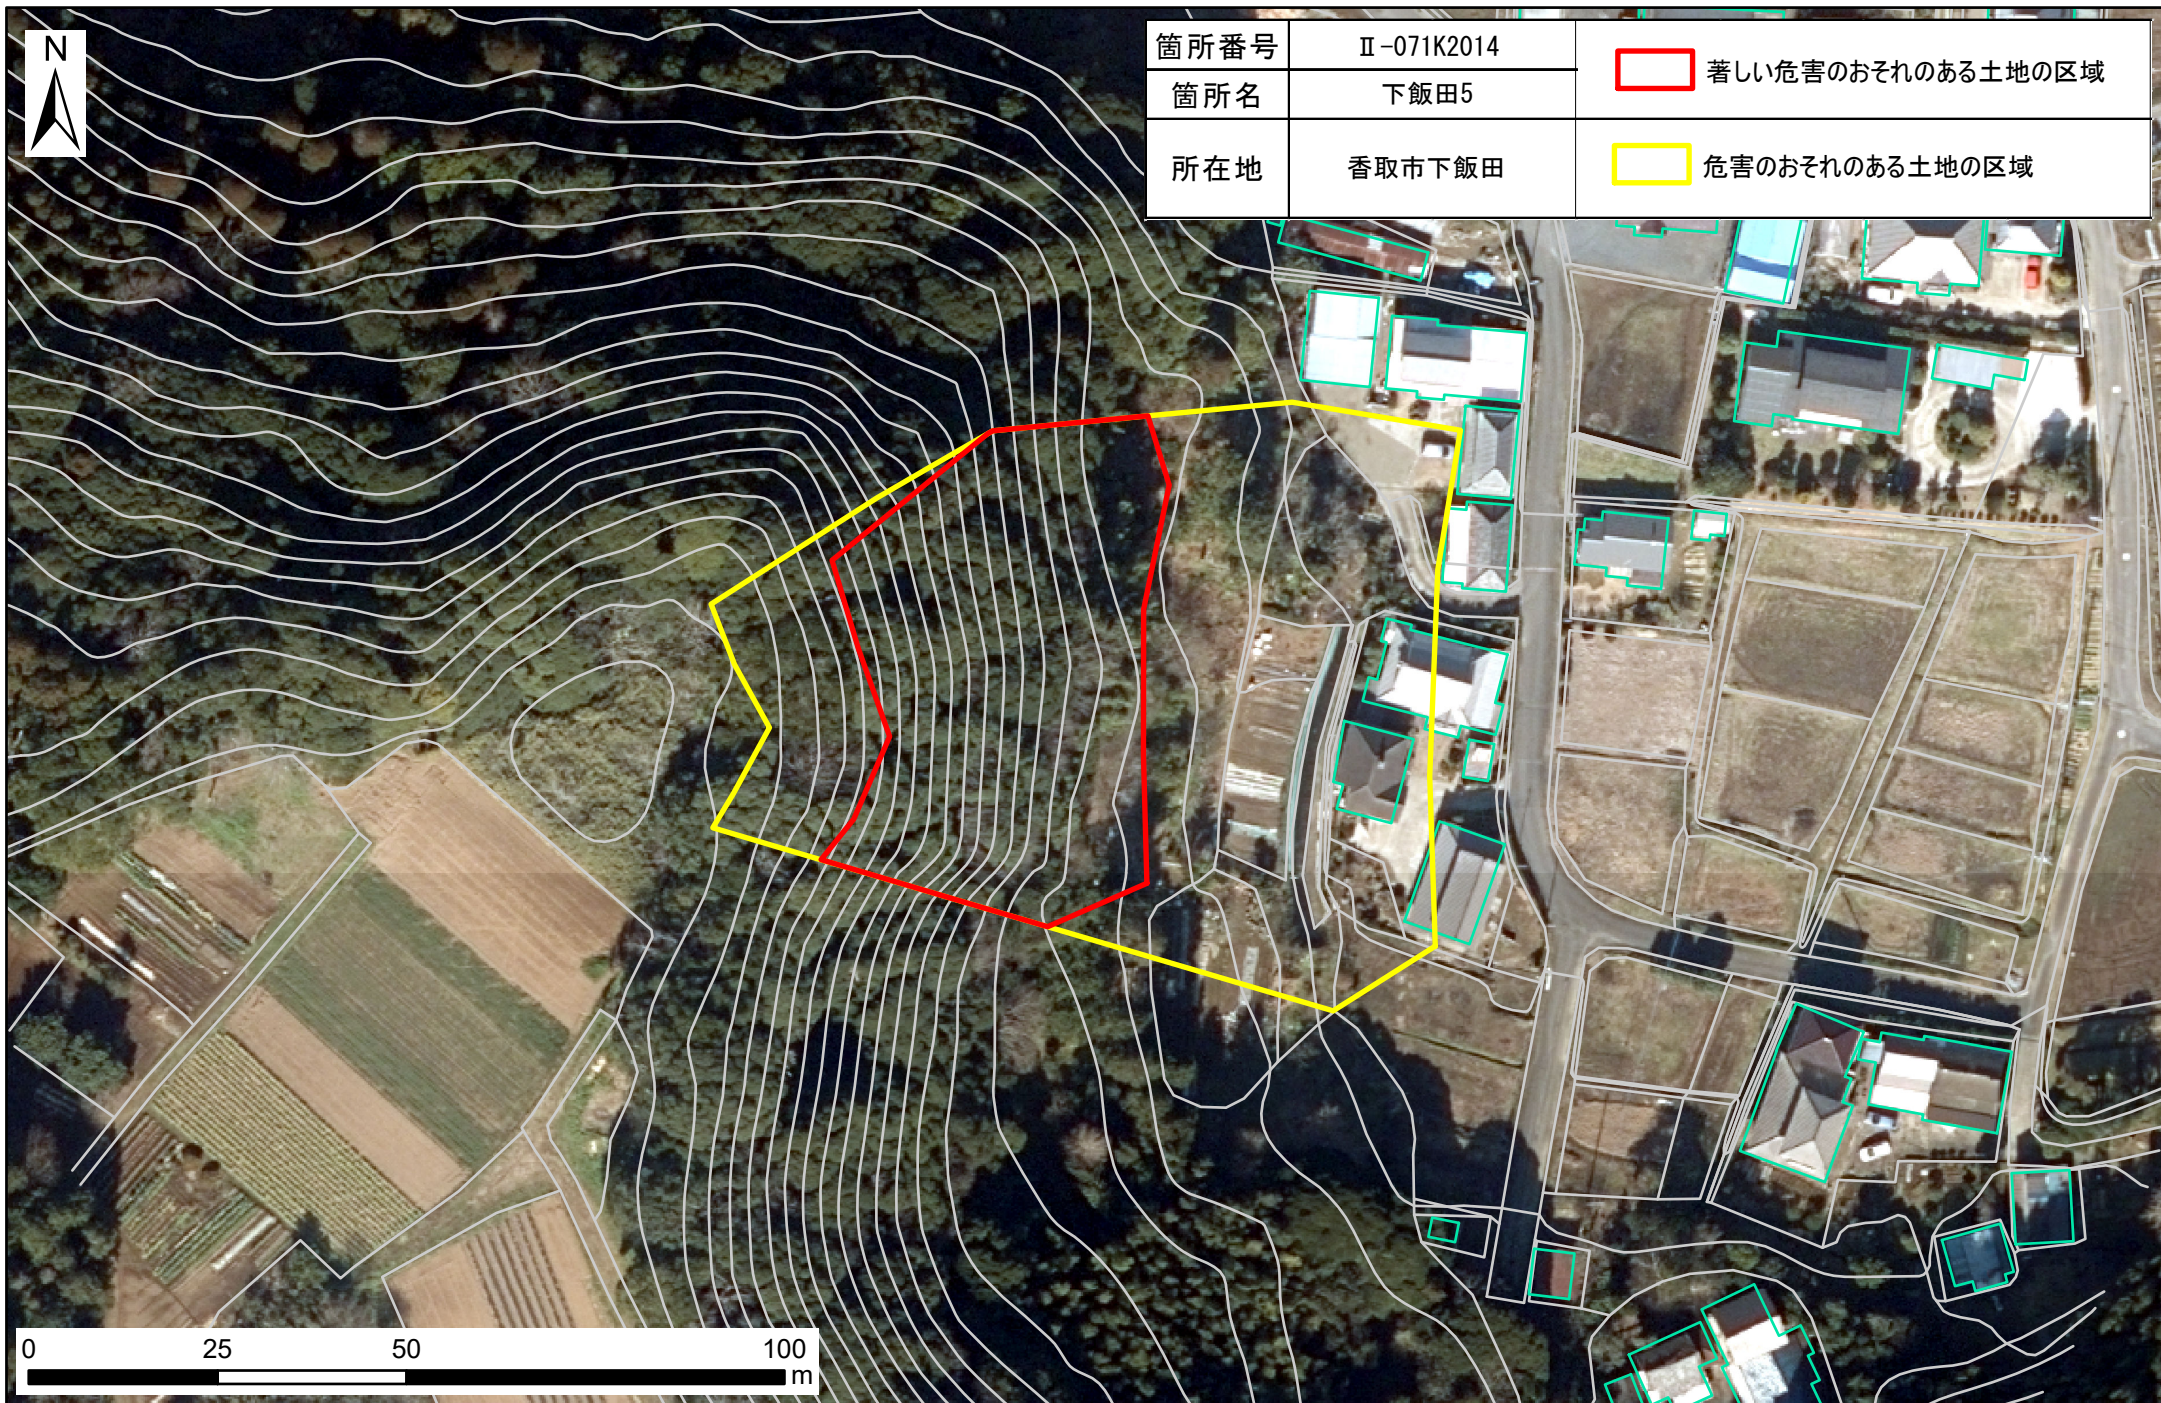

土砂災害警戒区域・特別警戒区域図（急傾斜地の崩壊） 下飯田地区

箇所番号	Ⅱ-071K2014	 著しい危害のおそれのある土地の区域
箇所名	下飯田5	
所在地	香取市下飯田	 危害のおそれのある土地の区域

箇所番号	II-071K2014	 著しい危害のおそれのある土地の区域
箇所名	下飯田5	
所在地	香取市下飯田	 危害のおそれのある土地の区域

0 12.5 25 50 m