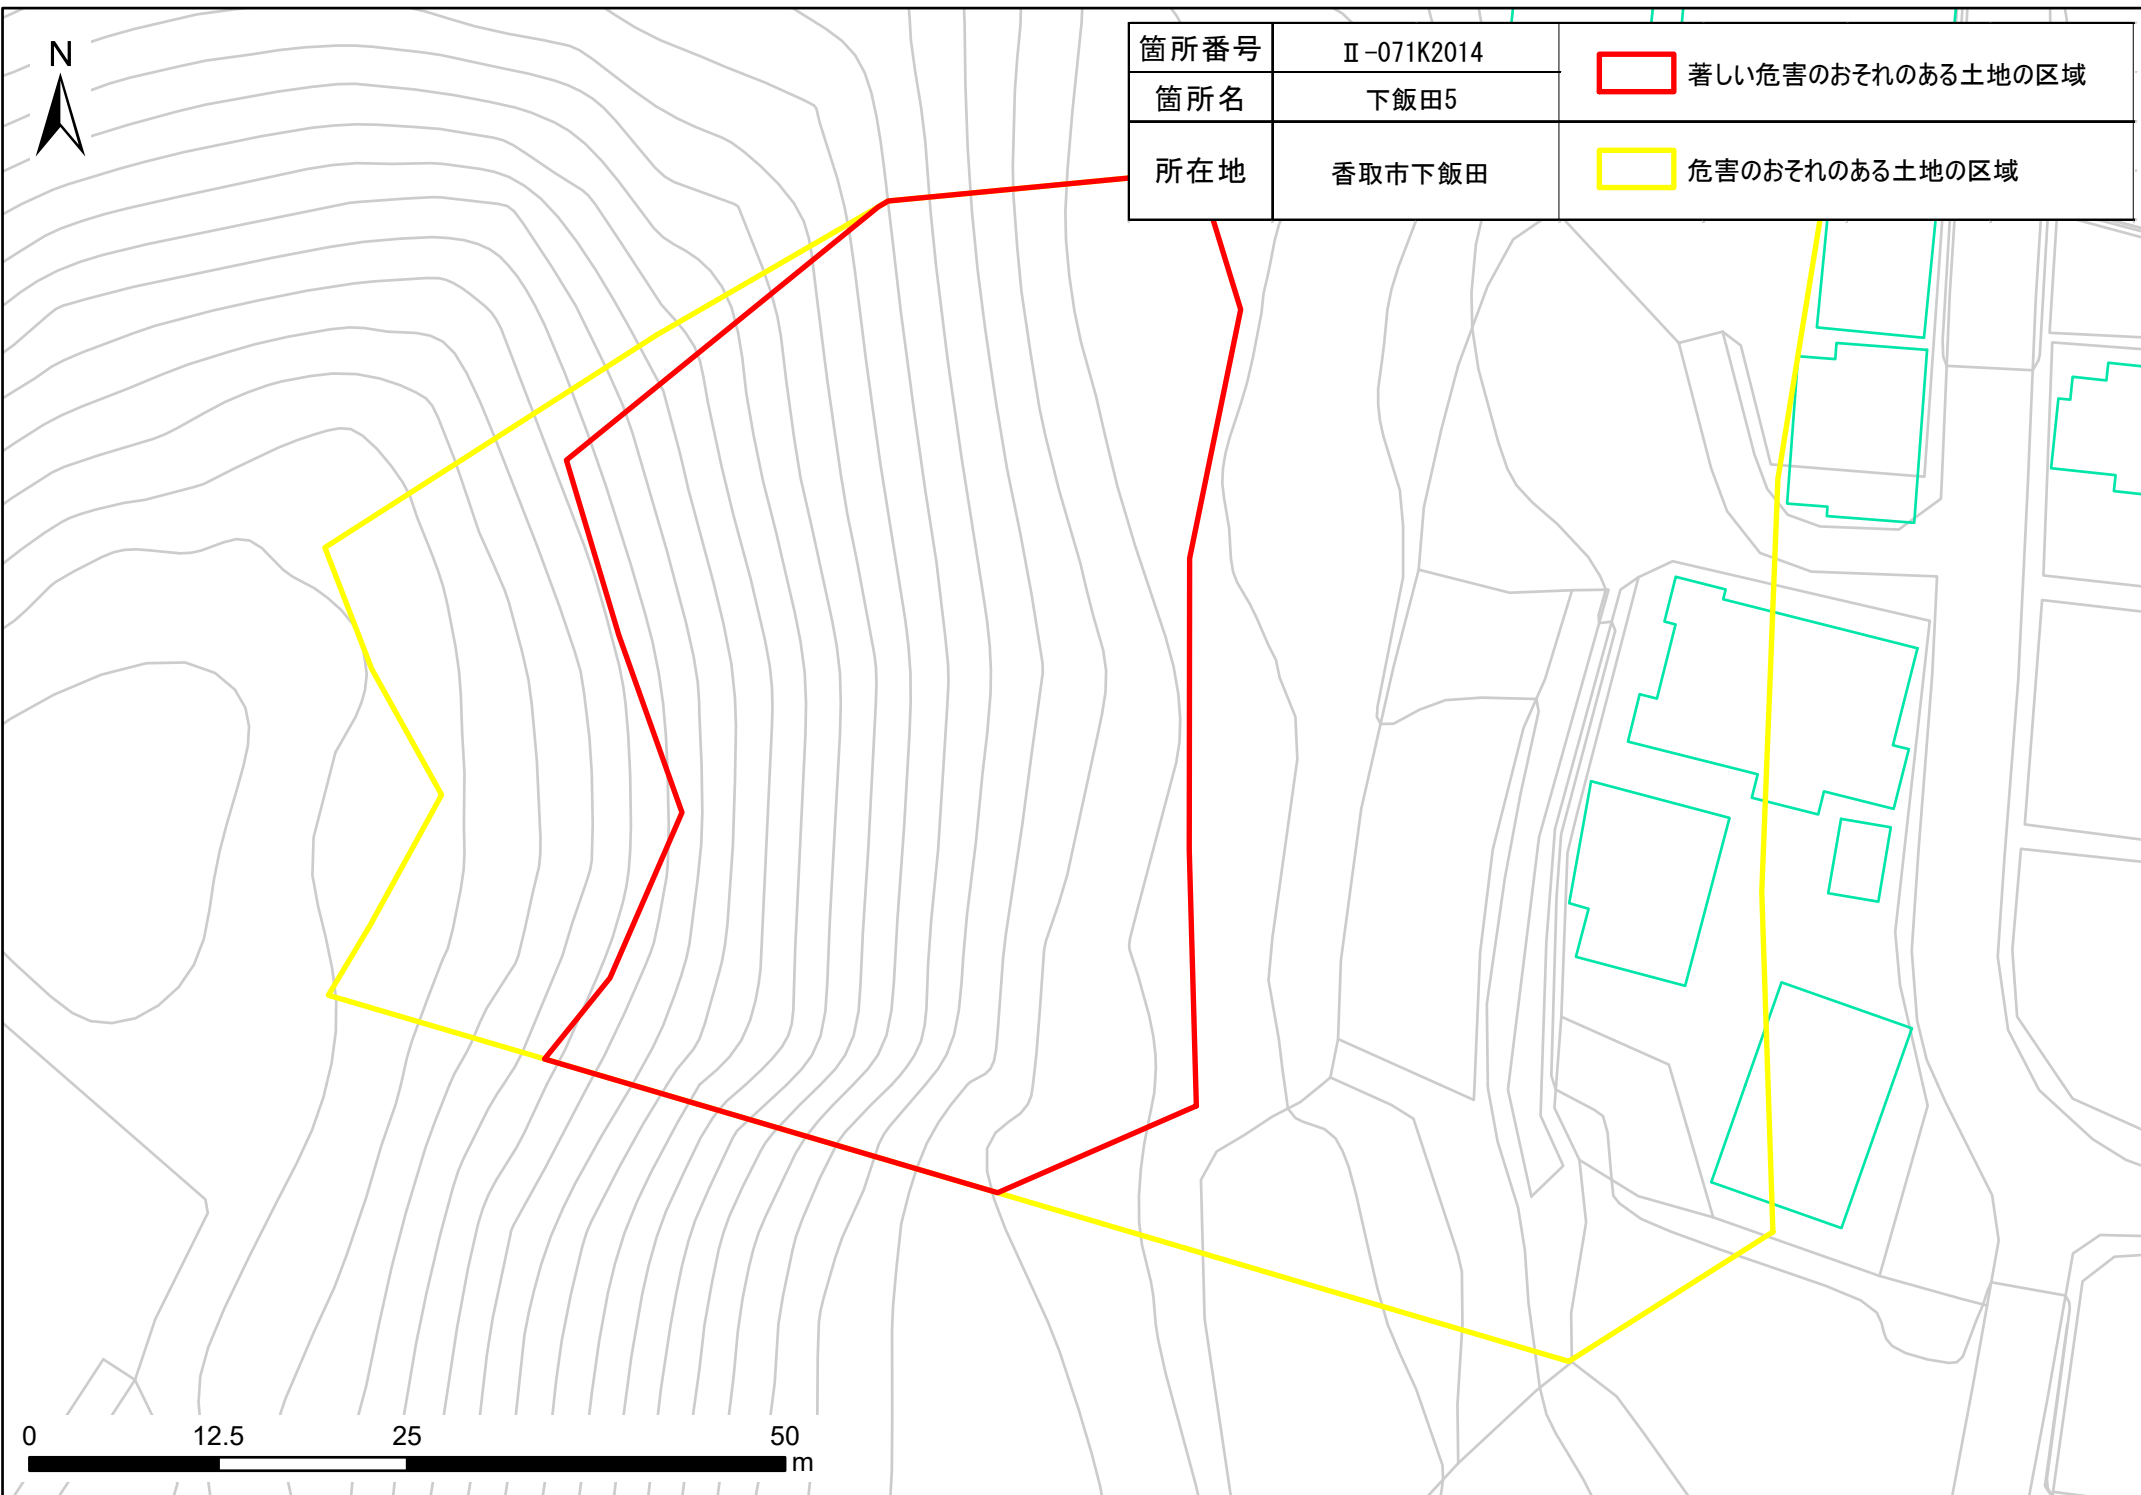

土砂災害警戒区域・特別警戒区域図（急傾斜地の崩壊） 下飯田地区

箇所番号	Ⅱ-071K2014	 著しい危害のおそれのある土地の区域
箇所名	下飯田5	
所在地	香取市下飯田	 危害のおそれのある土地の区域

箇所番号	II-071K2014	 著しい危害のおそれのある土地の区域
箇所名	下飯田5	
所在地	香取市下飯田	 危害のおそれのある土地の区域

0 12.5 25 50 m