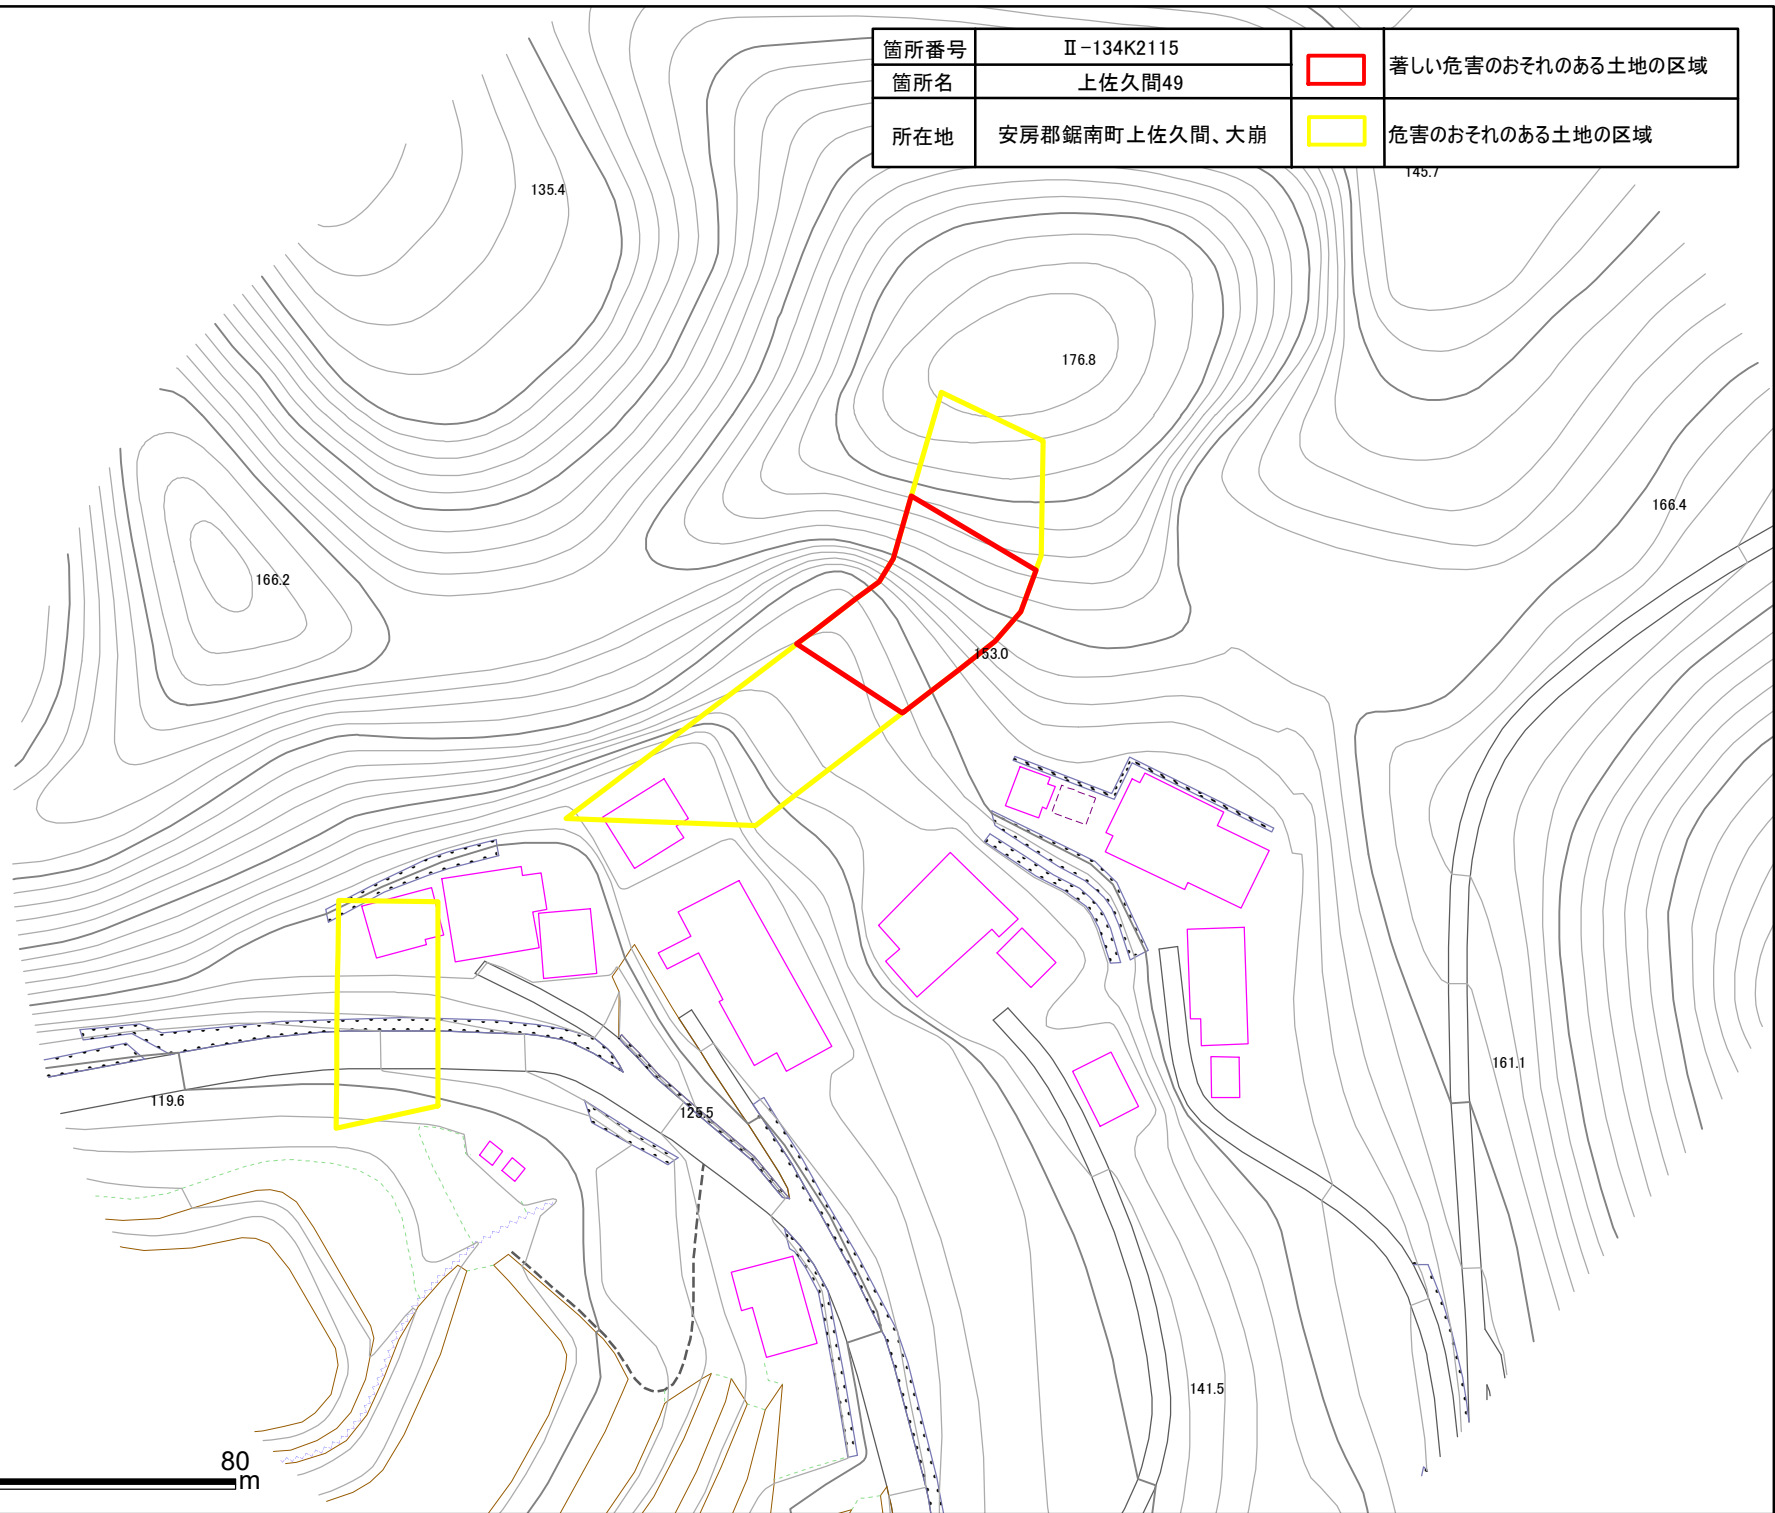

箇所番号	Ⅱ-134K2115		著しい危害のおそれのある土地の区域
箇所名	上佐久間49		
所在地	安房郡鋸南町上佐久間、大崩		危害のおそれのある土地の区域

土砂災害警戒区域・特別警戒区域図(急傾斜地の崩壊) 鋸南町地区

箇所番号	Ⅱ-134K2115		著しい危害のおそれのある土地の区域
箇所名	上佐久間49		
所在地	安房郡鋸南町上佐久間、大崩		危害のおそれのある土地の区域