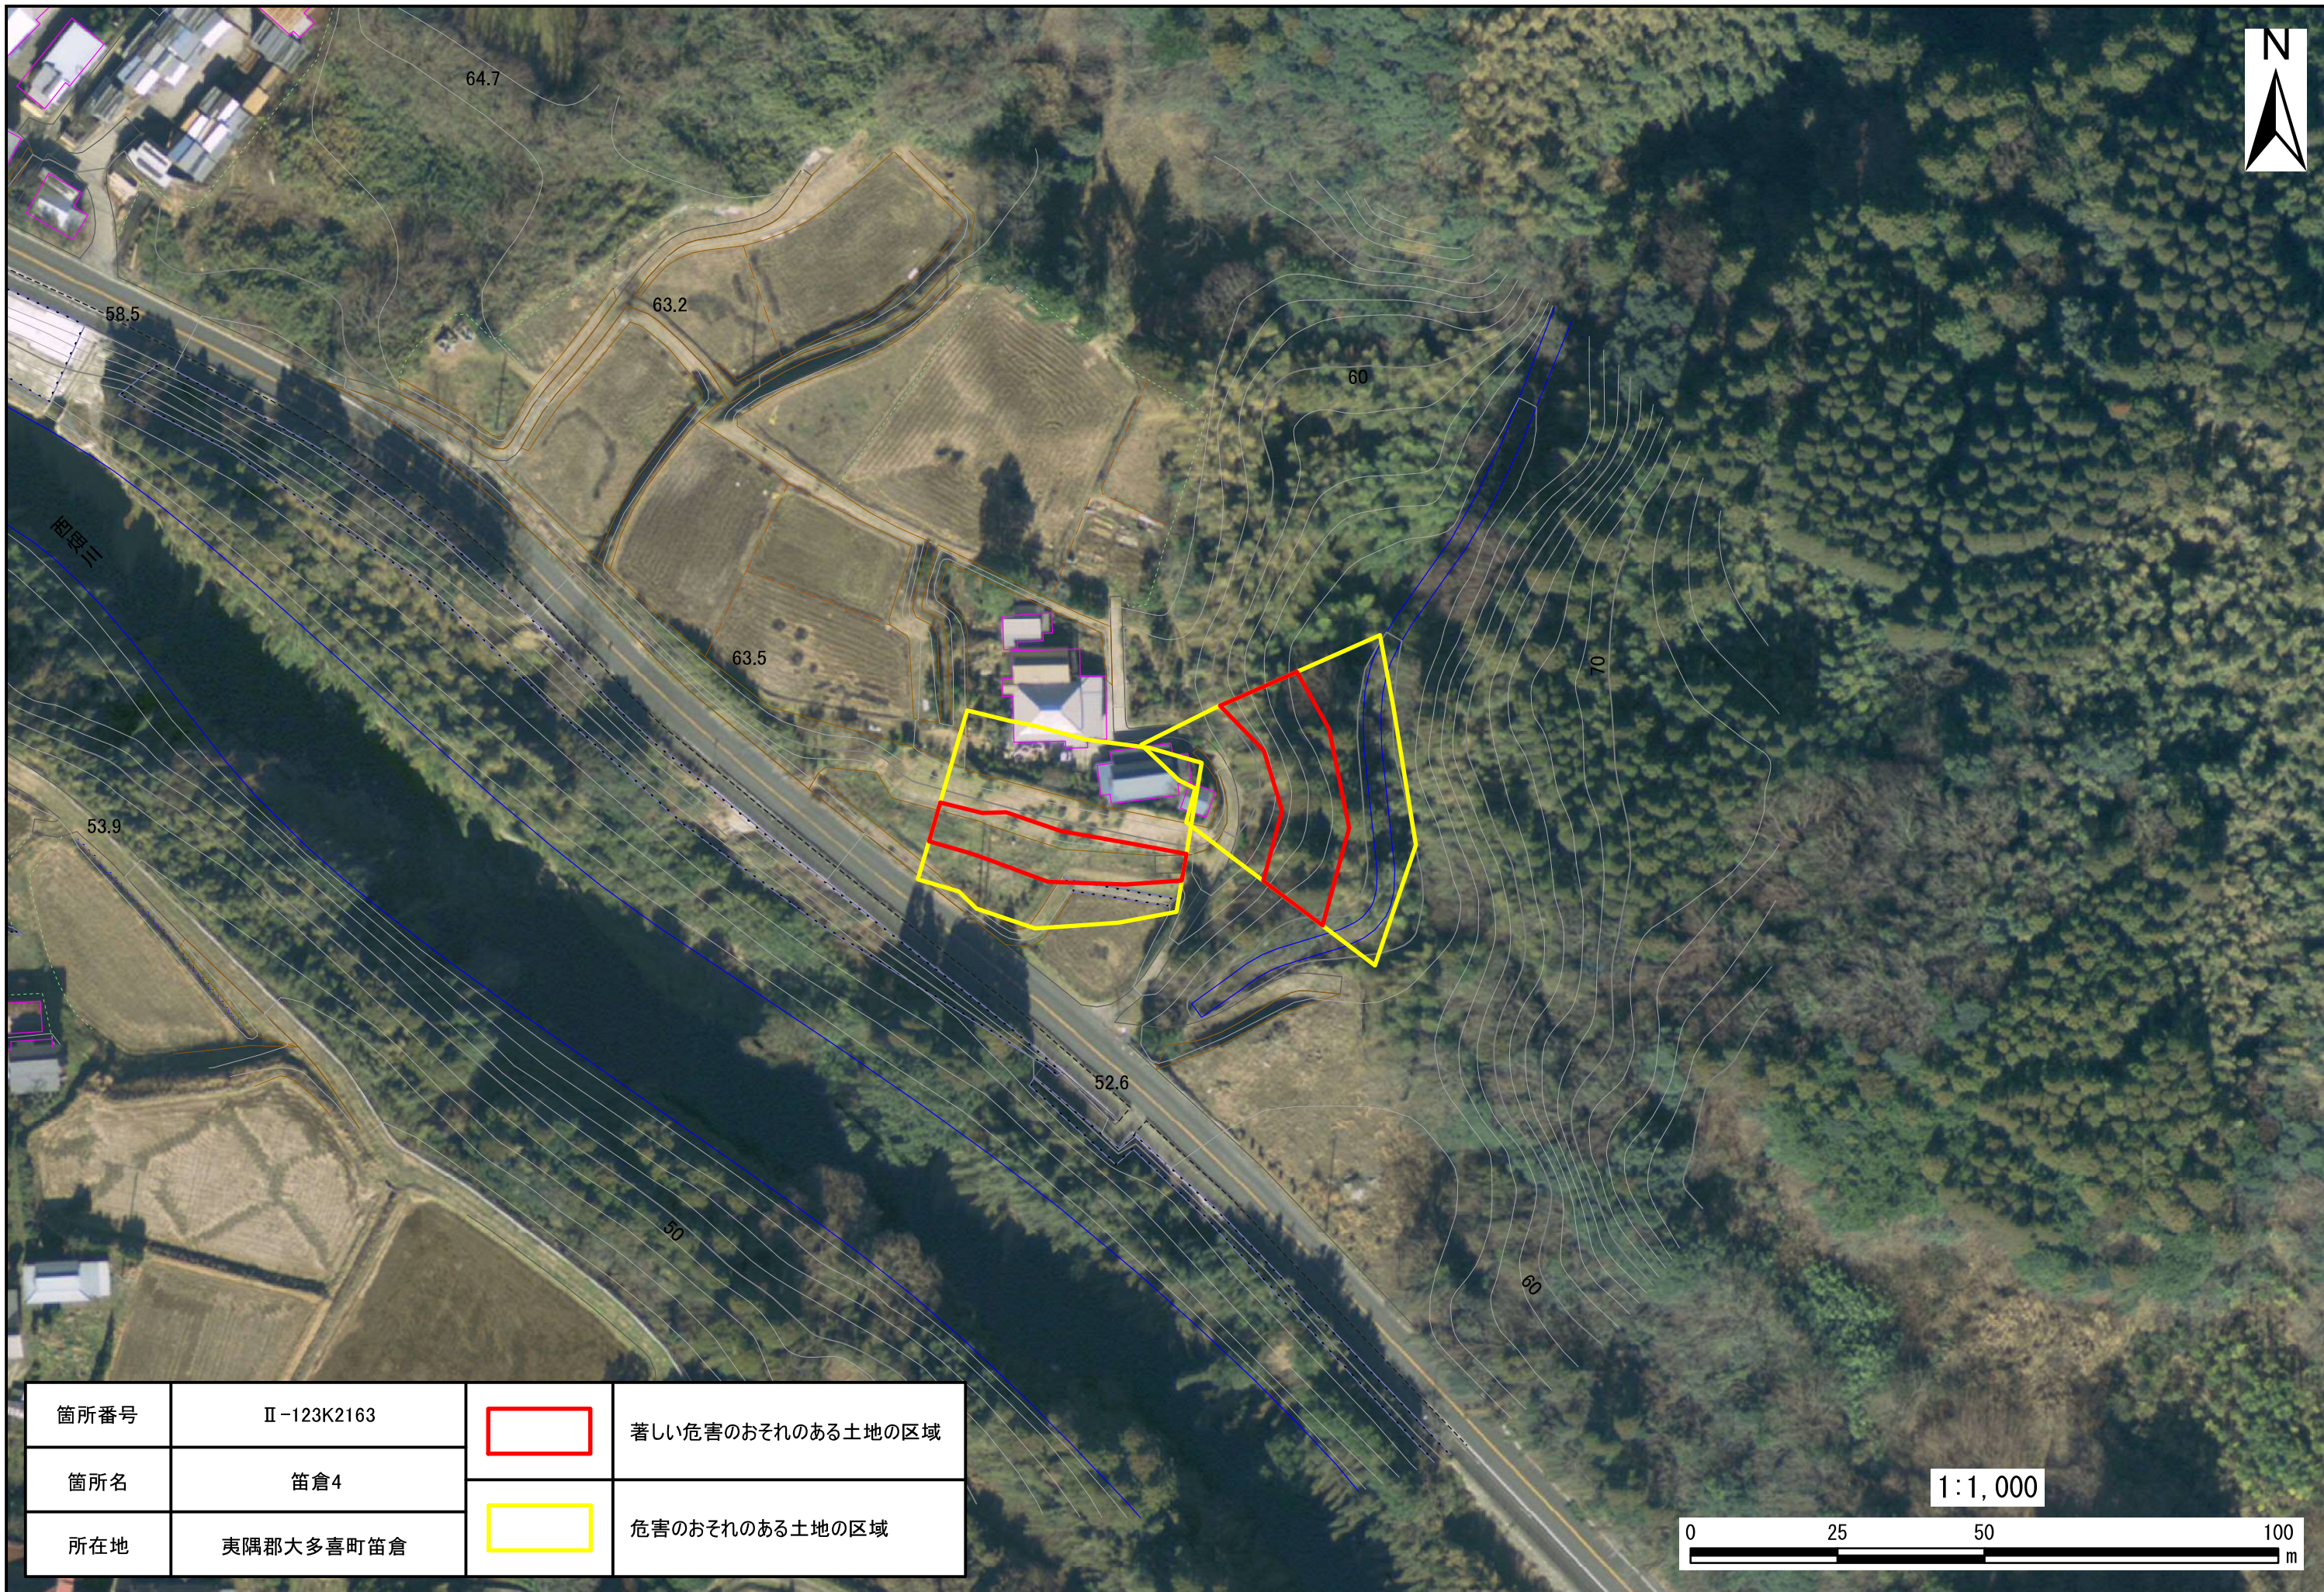

箇所番号	II-123K2163	 著しい危害のおそれのある土地の区域
箇所名	笛倉4	
所在地	夷隅郡大多喜町笛倉	 危害のおそれのある土地の区域

箇所番号	II-123K2163		著しい危害のおそれのある土地の区域
箇所名	笛倉4		危害のおそれのある土地の区域
所在地	夷隅郡大多喜町笛倉		

1:1,000