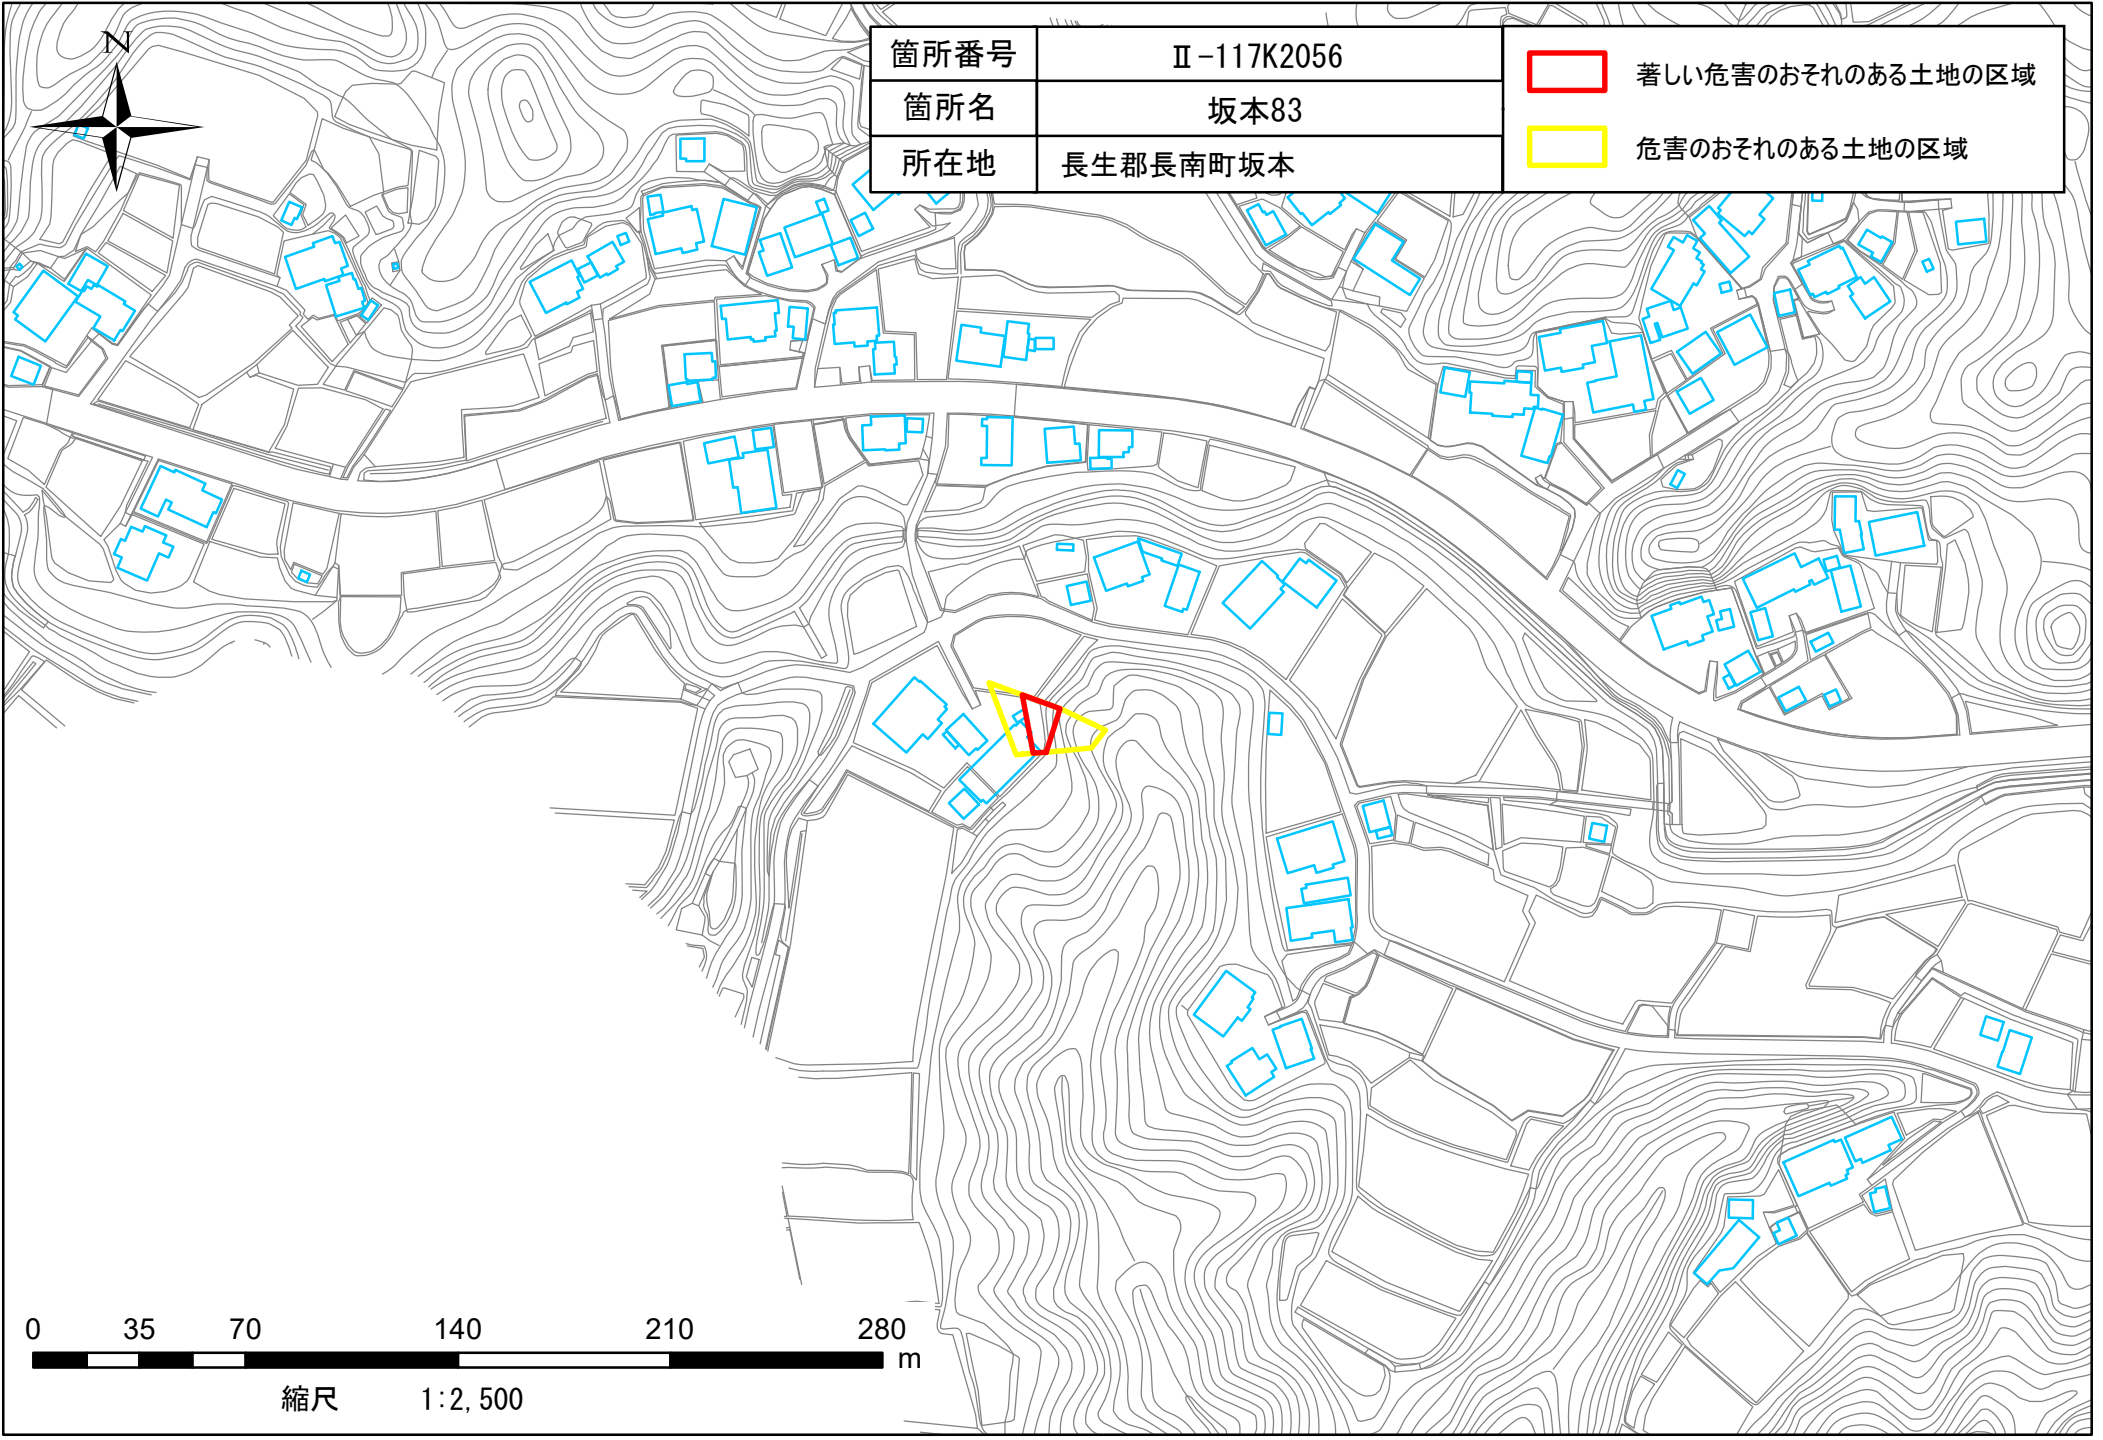

箇所番号	Ⅱ-117K2056
箇所名	坂本83
所在地	長生郡長南町坂本

-  著しい危害のおそれのある土地の区域
-  危害のおそれのある土地の区域

0 35 70 140 210 280 m

縮尺 1:2,500