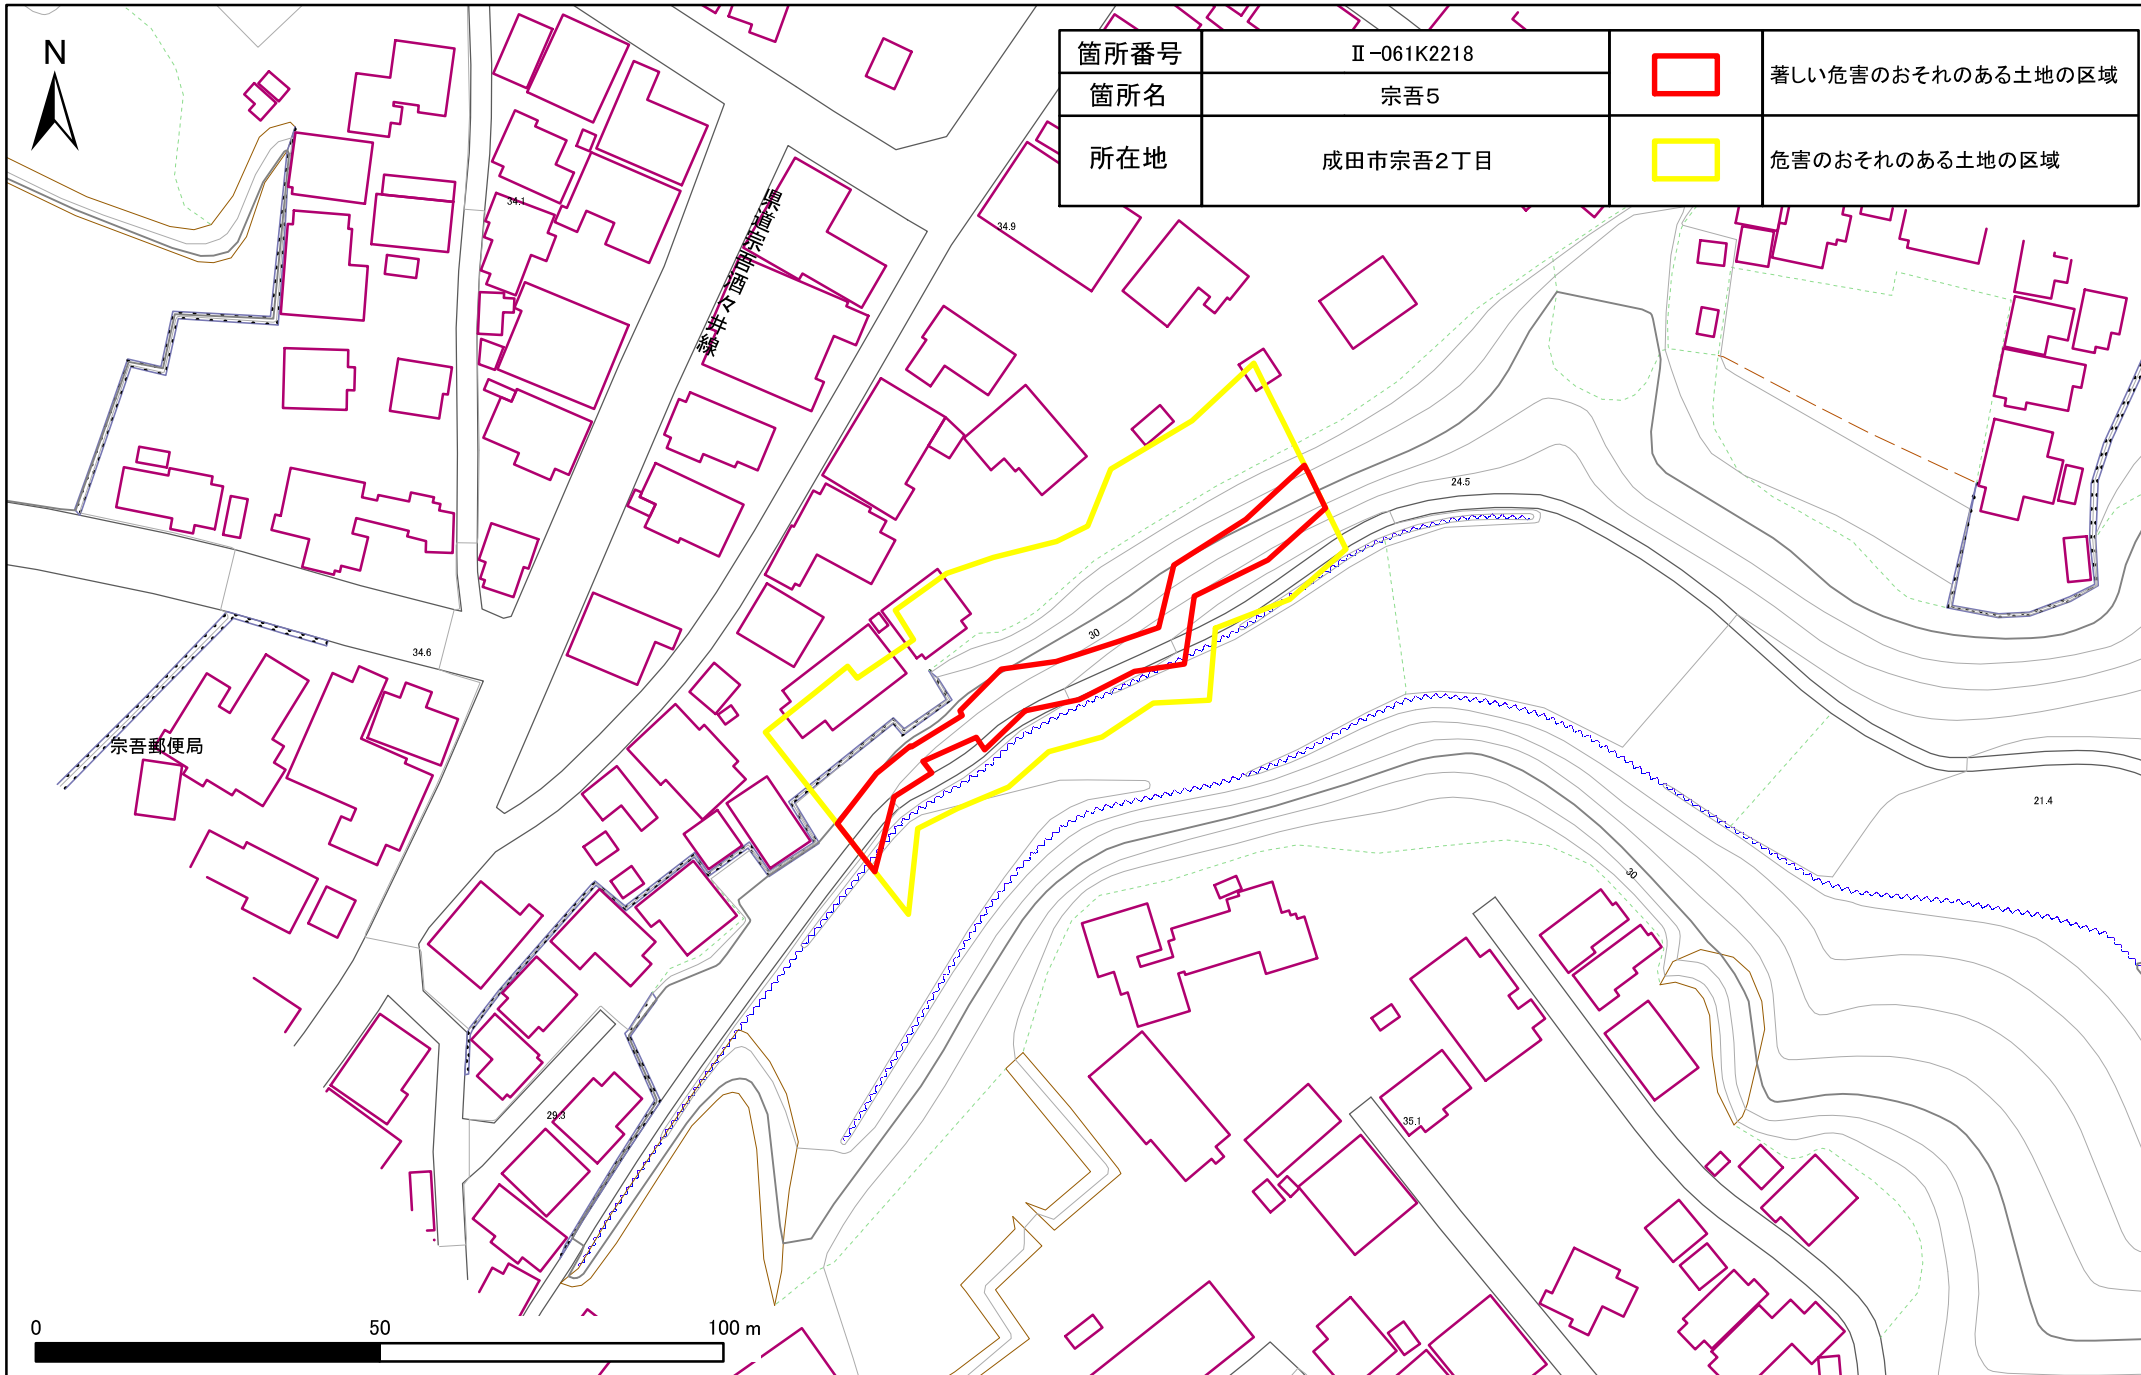

# 土砂災害警戒区域・特別警戒区域図(急傾斜地の崩壊) 宗吾2丁目地区