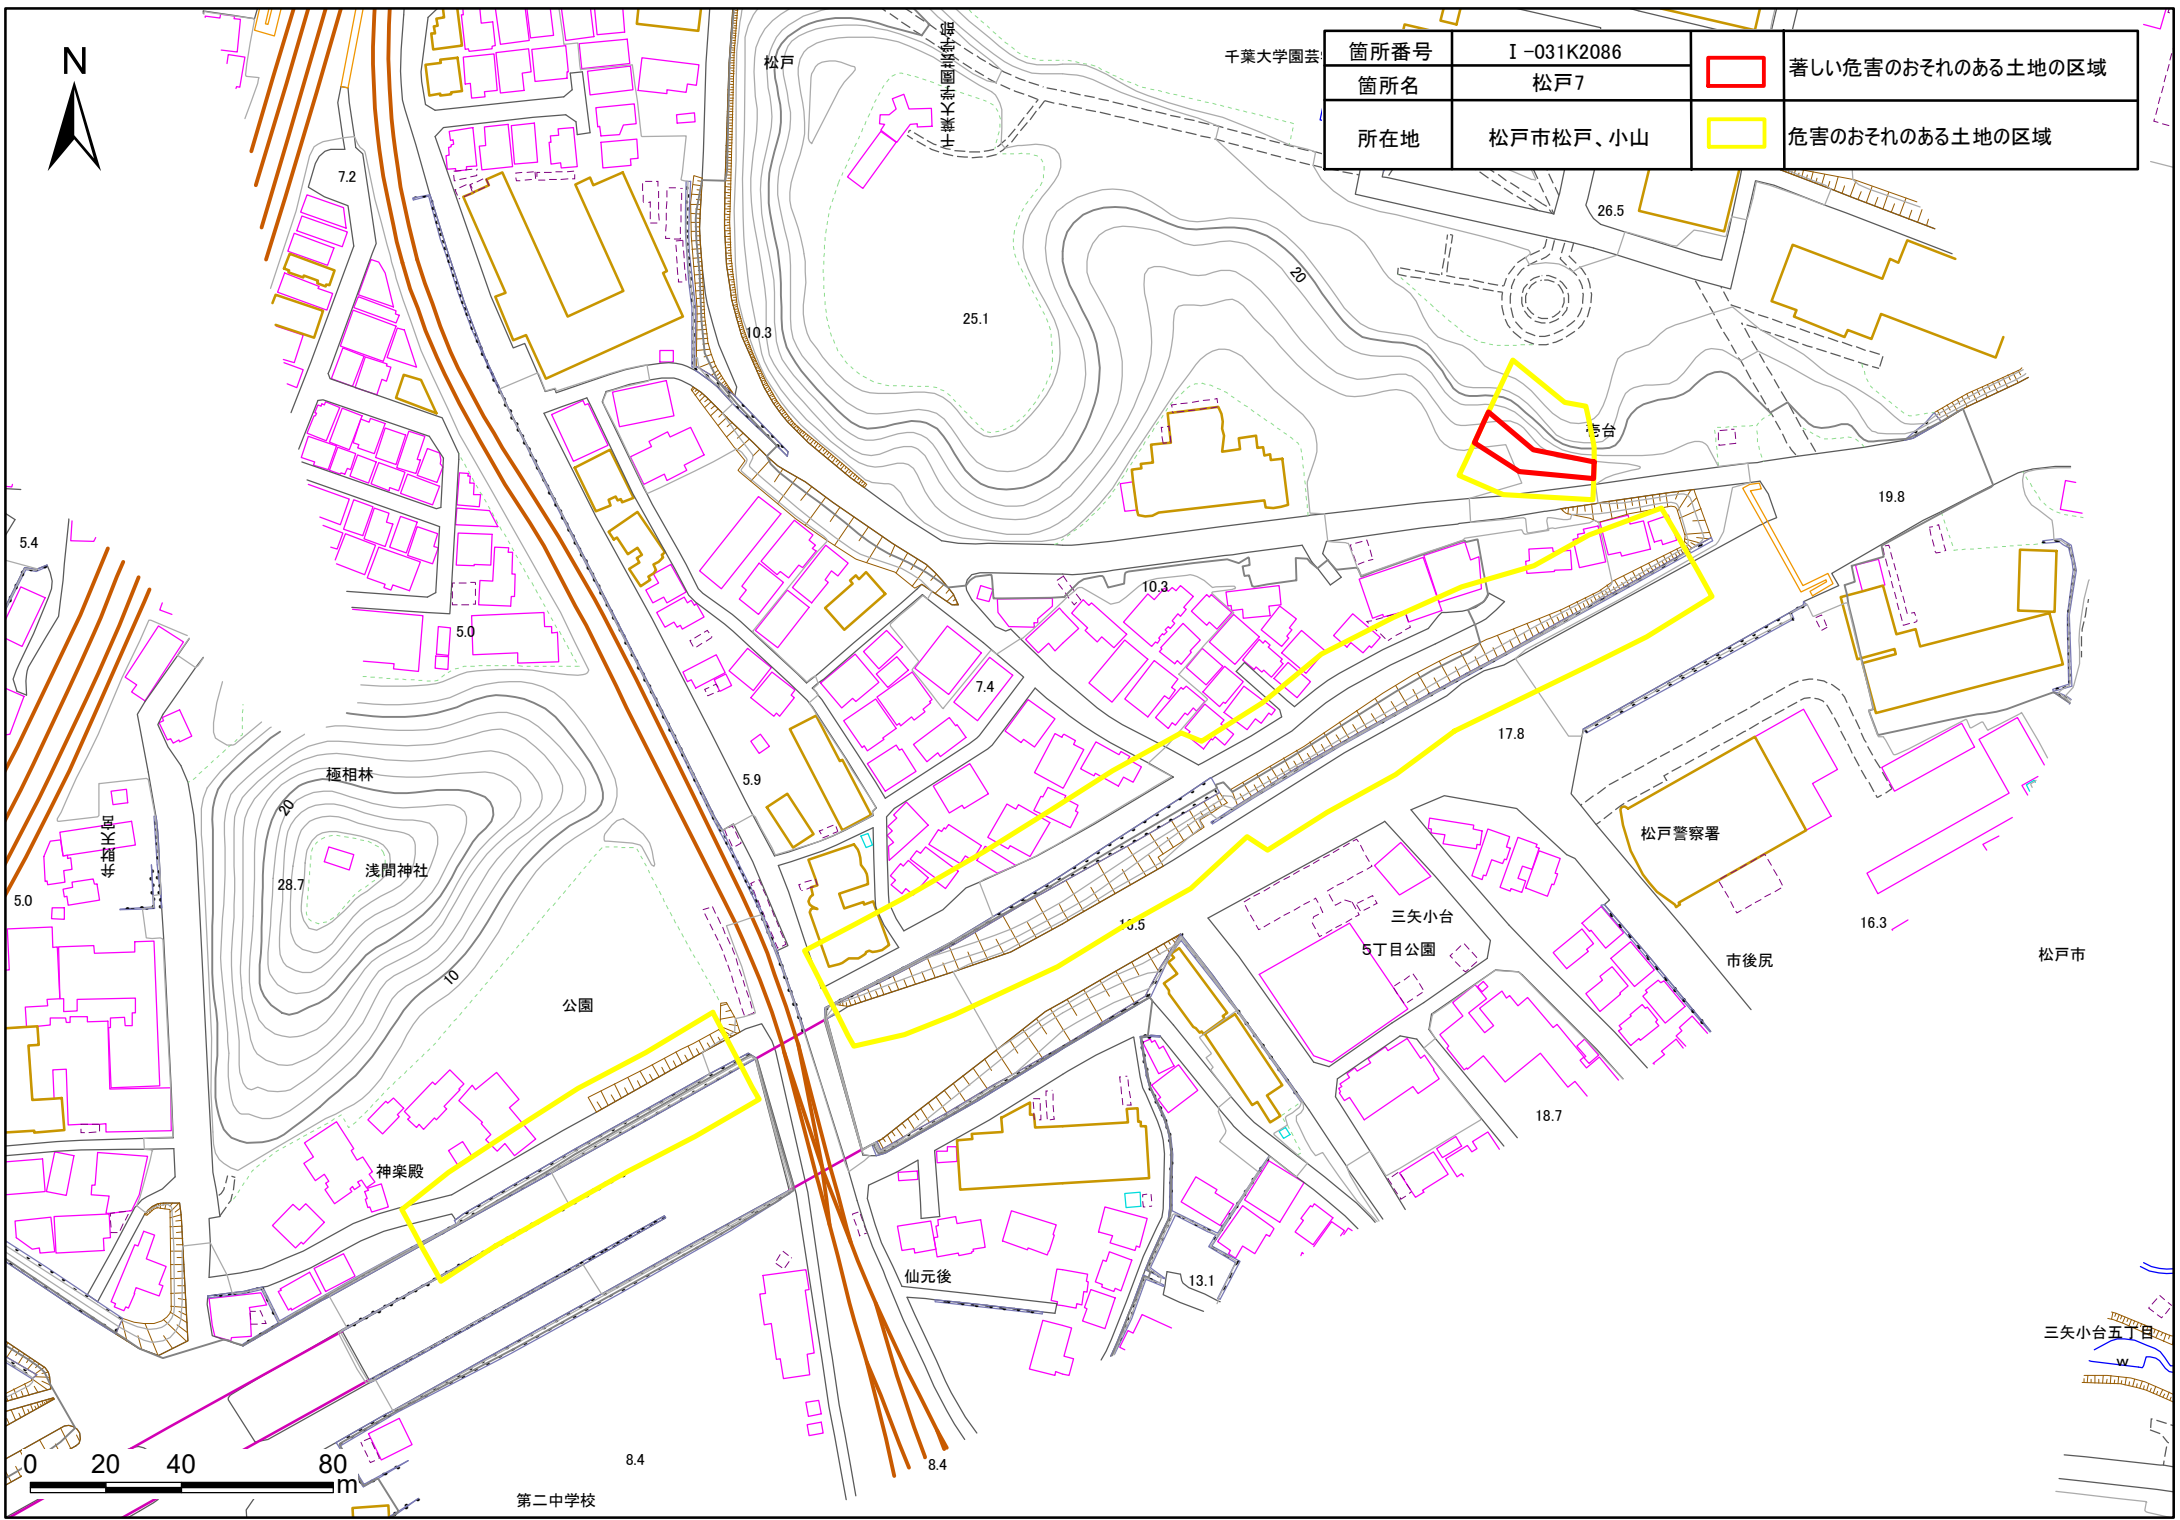

土砂災害警戒区域・特別警戒区域図(急傾斜地の崩壊) 松戸地区

箇所番号	I-031K2086		著しい危害のおそれのある土地の区域
箇所名	松戸7		
所在地	松戸市松戸、小山		危害のおそれのある土地の区域

0 20 40 80 m

第二中学校

三矢小台五丁目

千葉大学図書

箇所番号	I-031K2086		著しい危害のおそれのある土地の区域
箇所名	松戸7		
所在地	松戸市松戸、小山		危害のおそれのある土地の区域

第二中学校

三矢小台五丁目