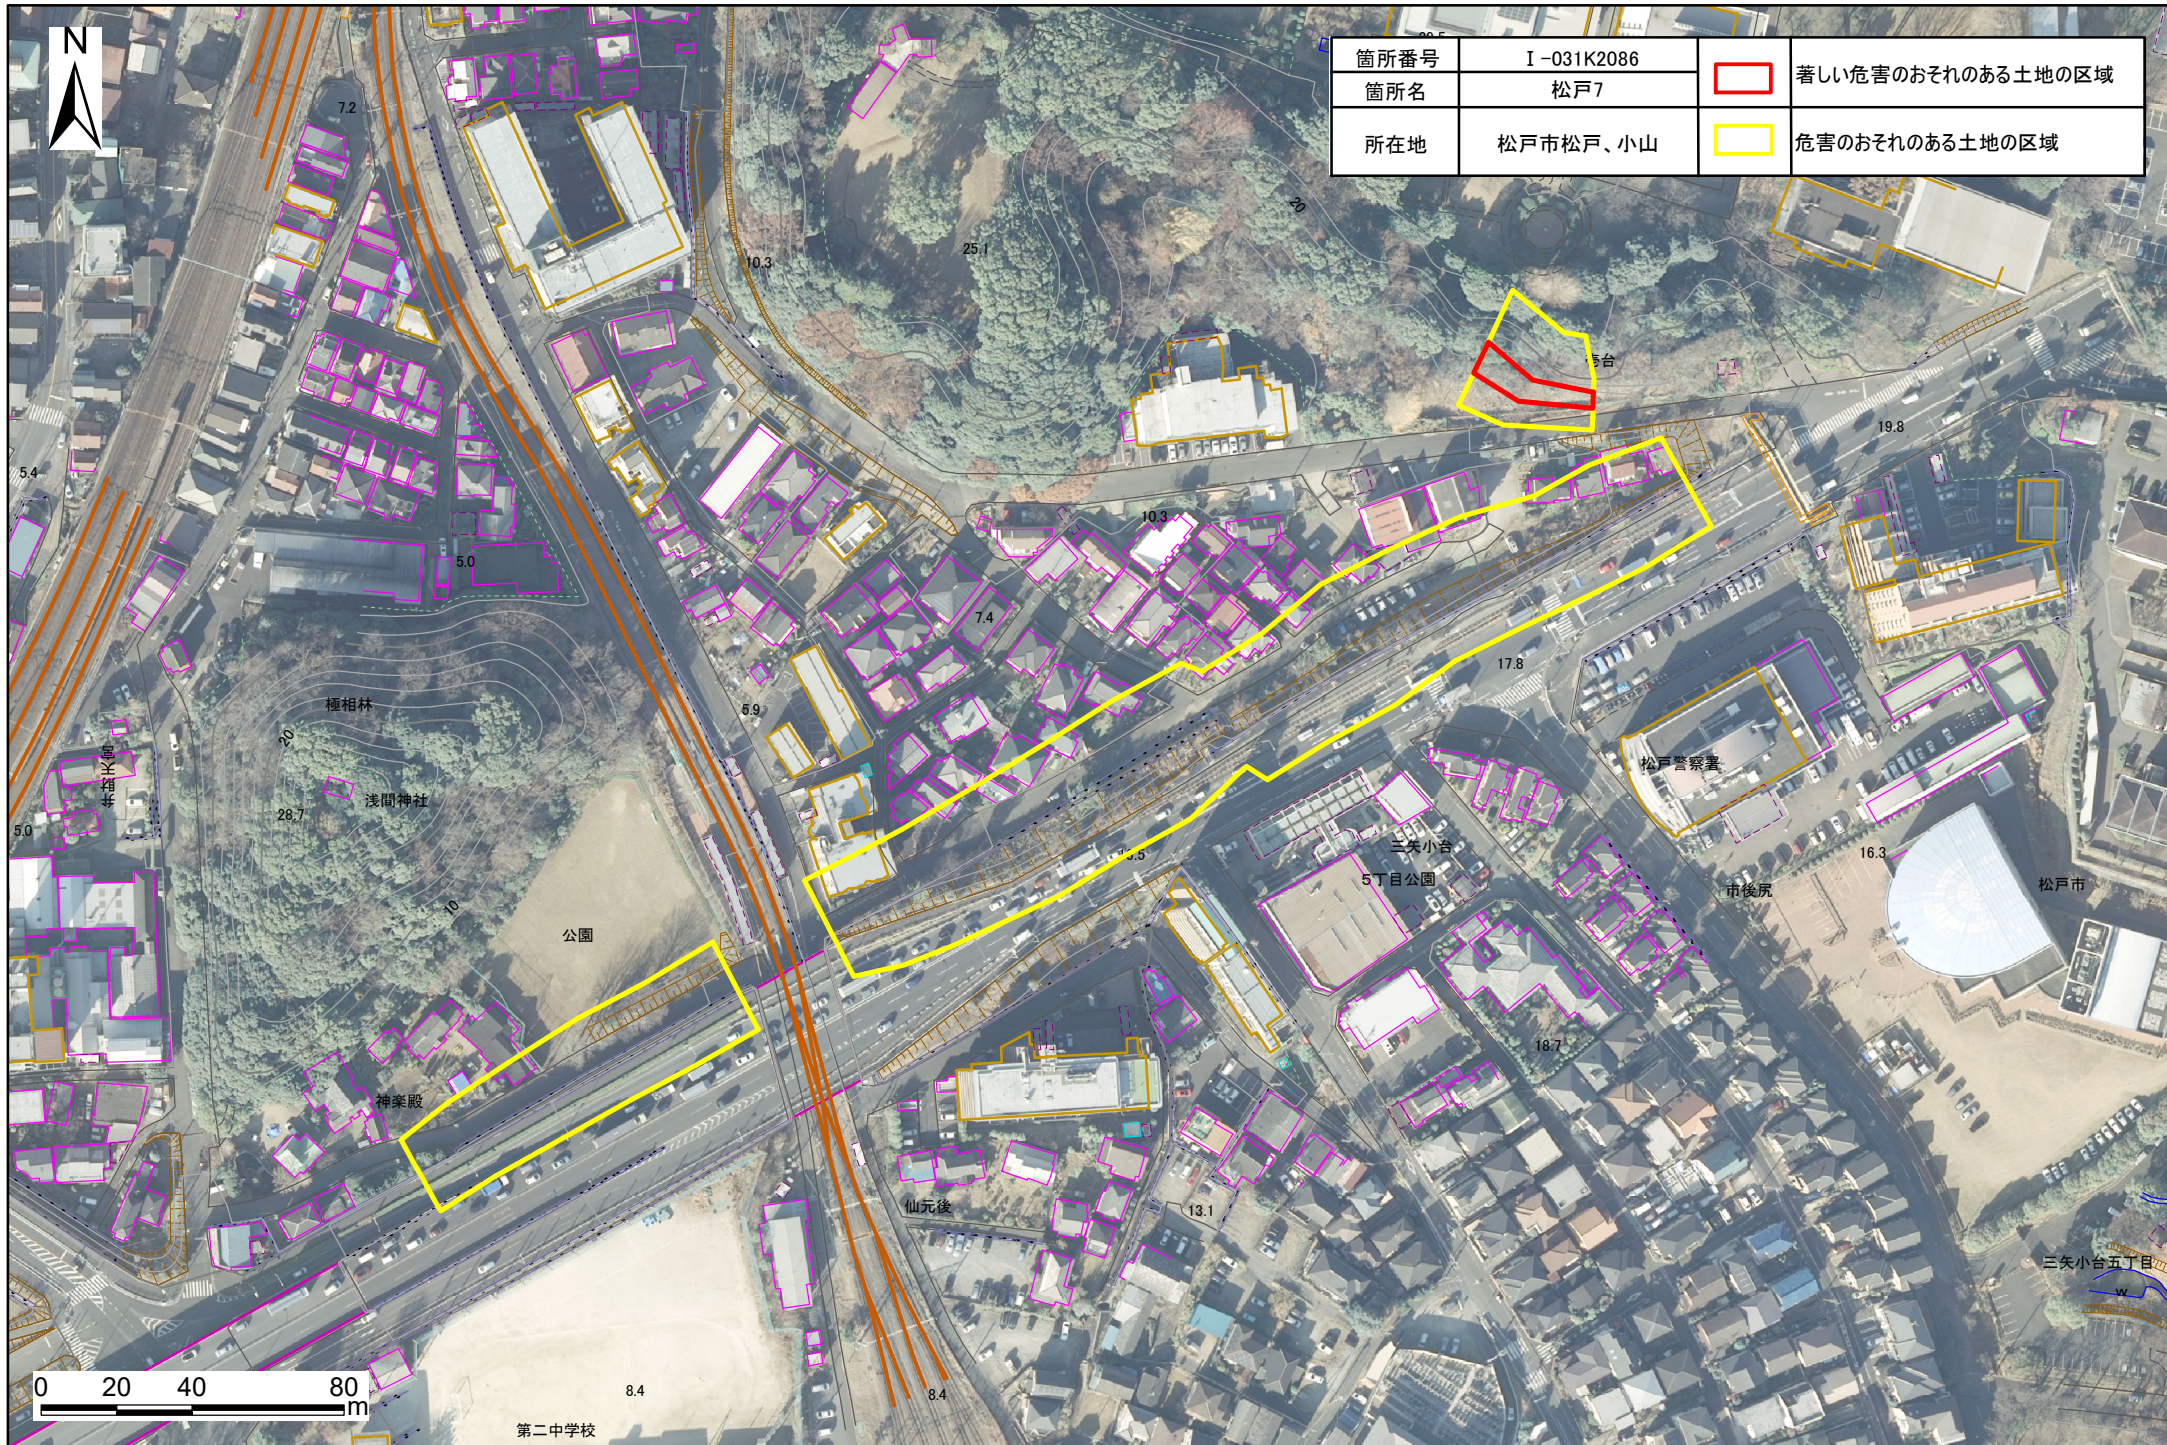

土砂災害警戒区域・特別警戒区域図(急傾斜地の崩壊) 松戸地区

箇所番号	I-031K2086		著しい危害のおそれのある土地の区域
箇所名	松戸7		
所在地	松戸市松戸、小山		危害のおそれのある土地の区域

0 20 40 80 m

第二中学校

三矢小台五丁目

千葉大学図書

箇所番号	I-031K2086		著しい危害のおそれのある土地の区域
箇所名	松戸7		
所在地	松戸市松戸、小山		危害のおそれのある土地の区域

第二中学校

三矢小台五丁目