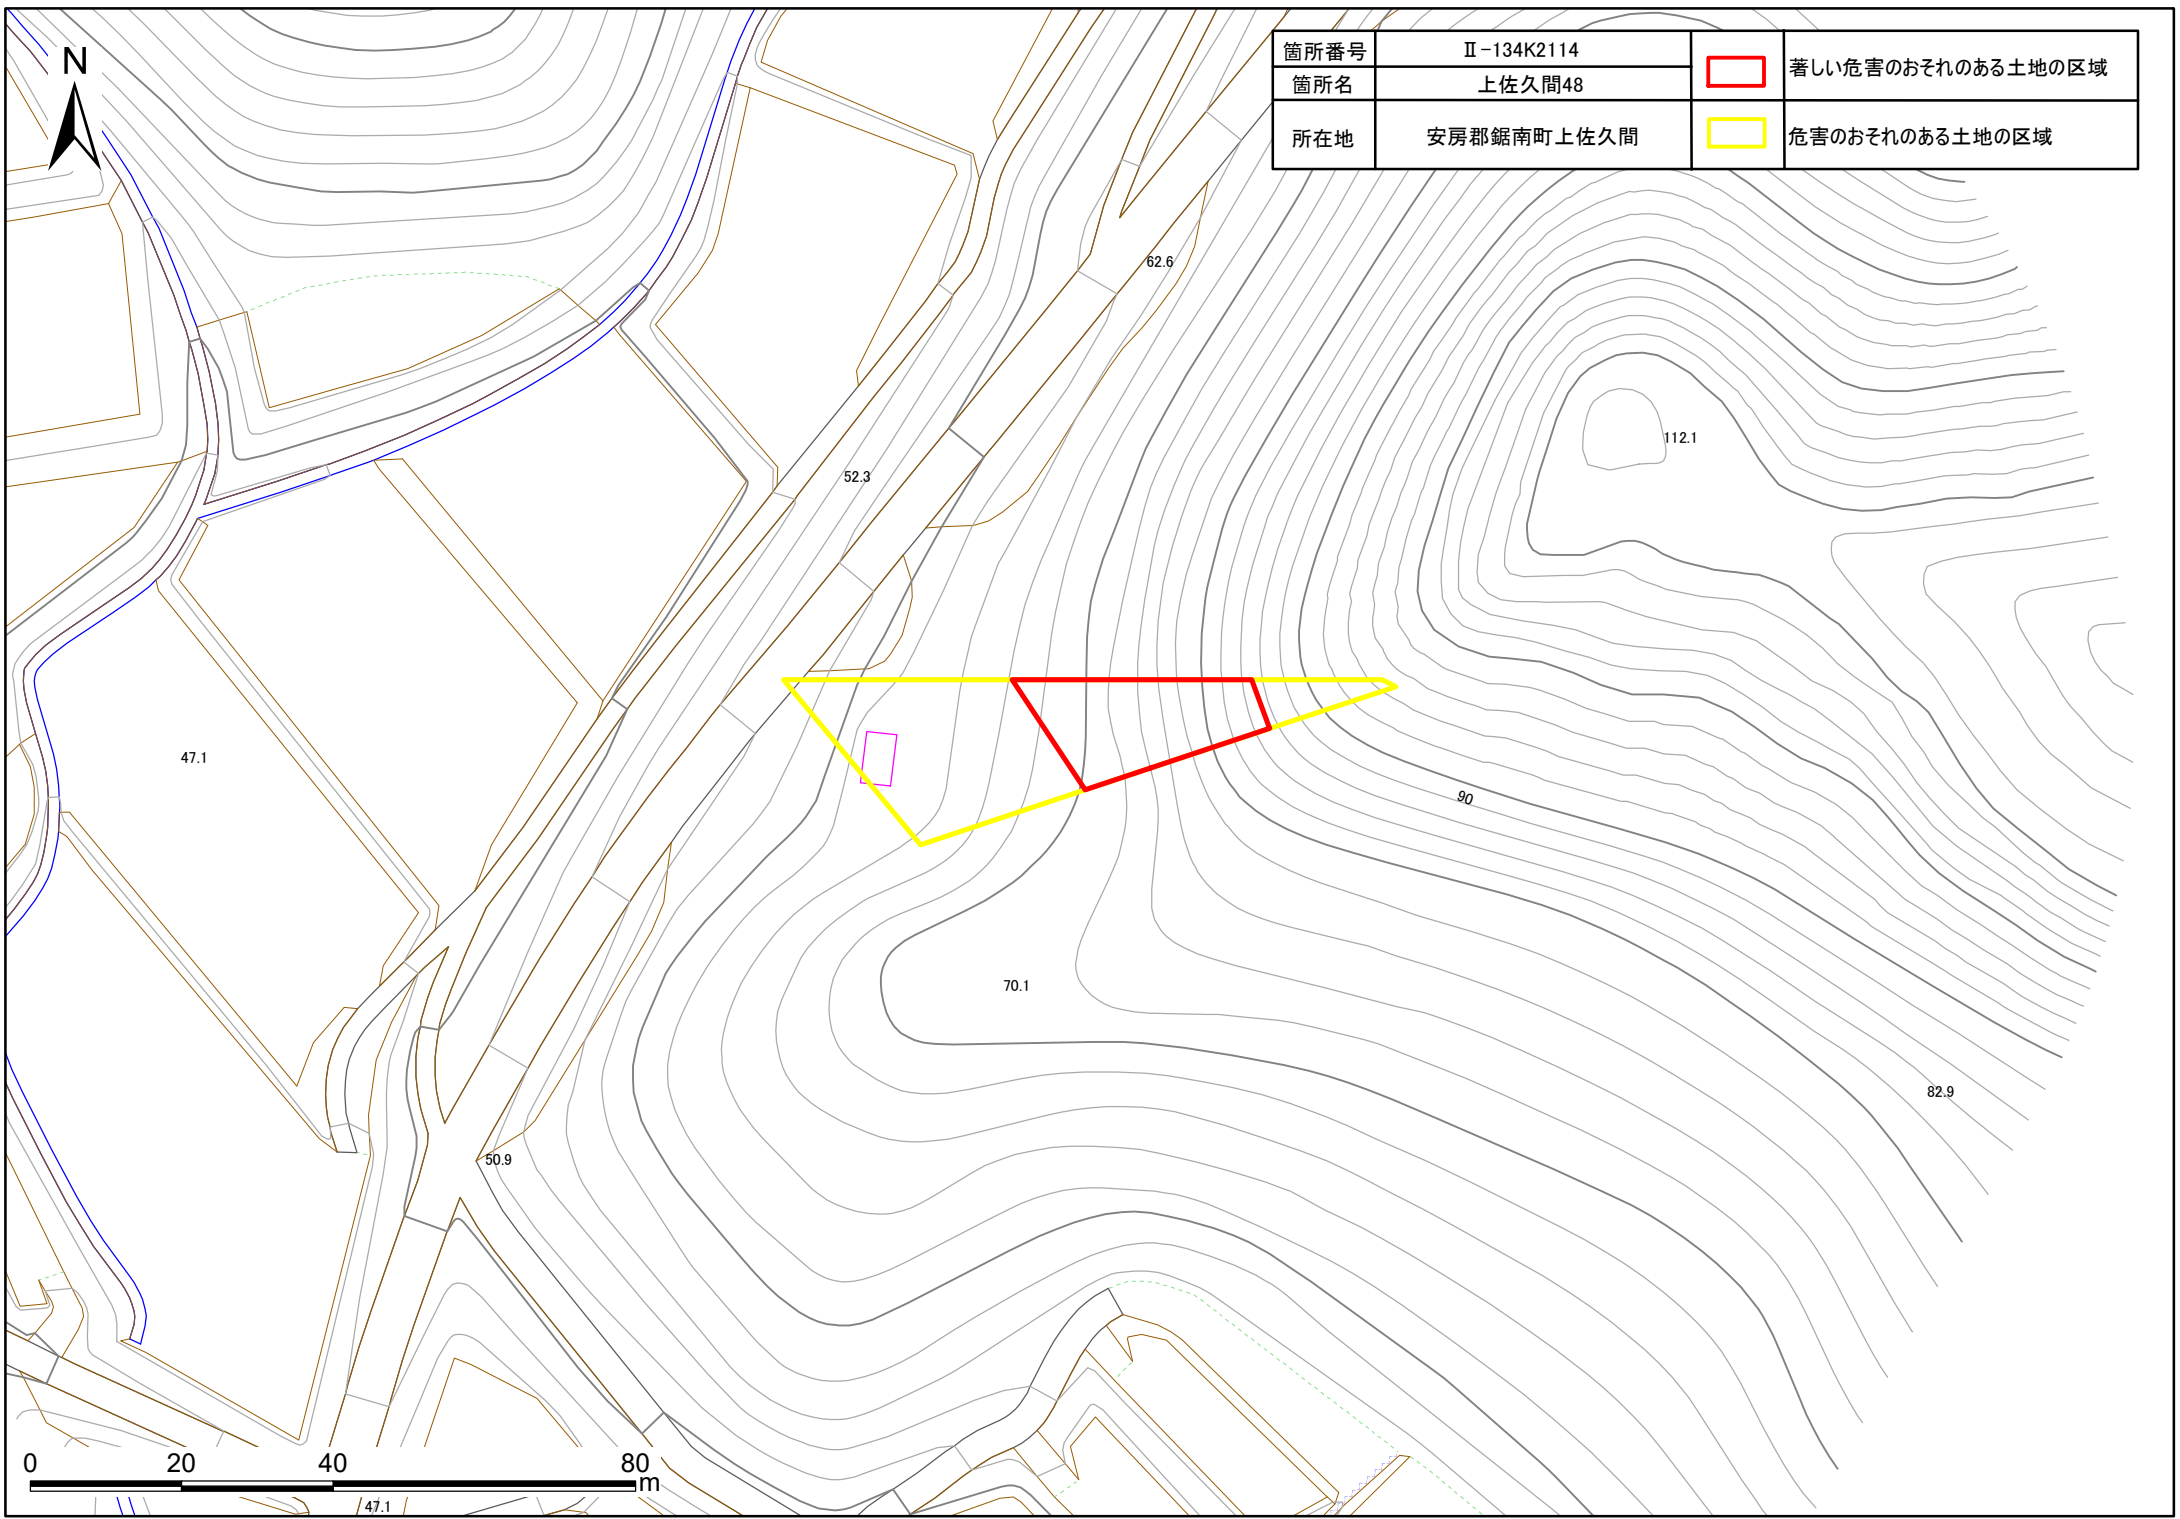

N

箇所番号	Ⅱ-134K2114		著しい危害のおそれのある土地の区域
箇所名	上佐久間48		
所在地	安房郡鋸南町上佐久間		危害のおそれのある土地の区域

47.1

土砂災害警戒区域・特別警戒区域図(急傾斜地の崩壊) 鋸南町地区