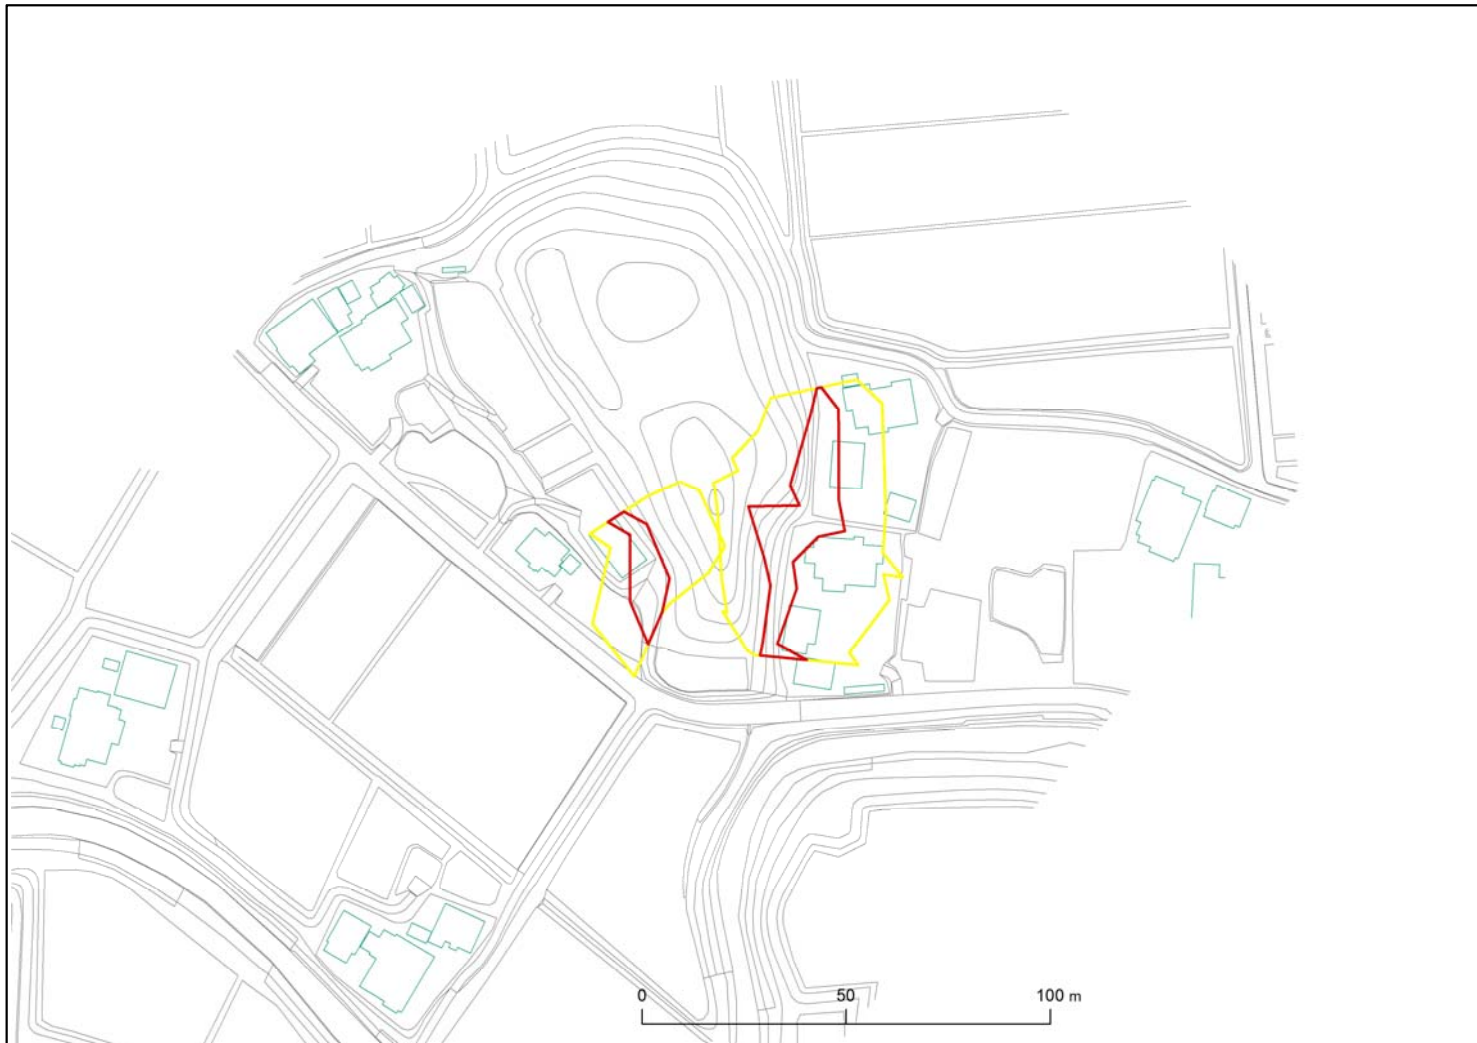

箇所番号	Ⅱ-122K2215		著しい危害のおそれのある土地の区域
箇所名	山田99		危害のおそれのある土地の区域
所在地	いすみ市山田		

土砂災害警戒区域・特別警戒区域図(急傾斜地の崩壊)

土砂災害警戒区域・特別警戒区域図	
図面凡例	
土砂災害特別警戒区域 (著しい危害のおそれのある土地の区域)	
土砂災害警戒区域 (危害のおそれのある土地の区域)	